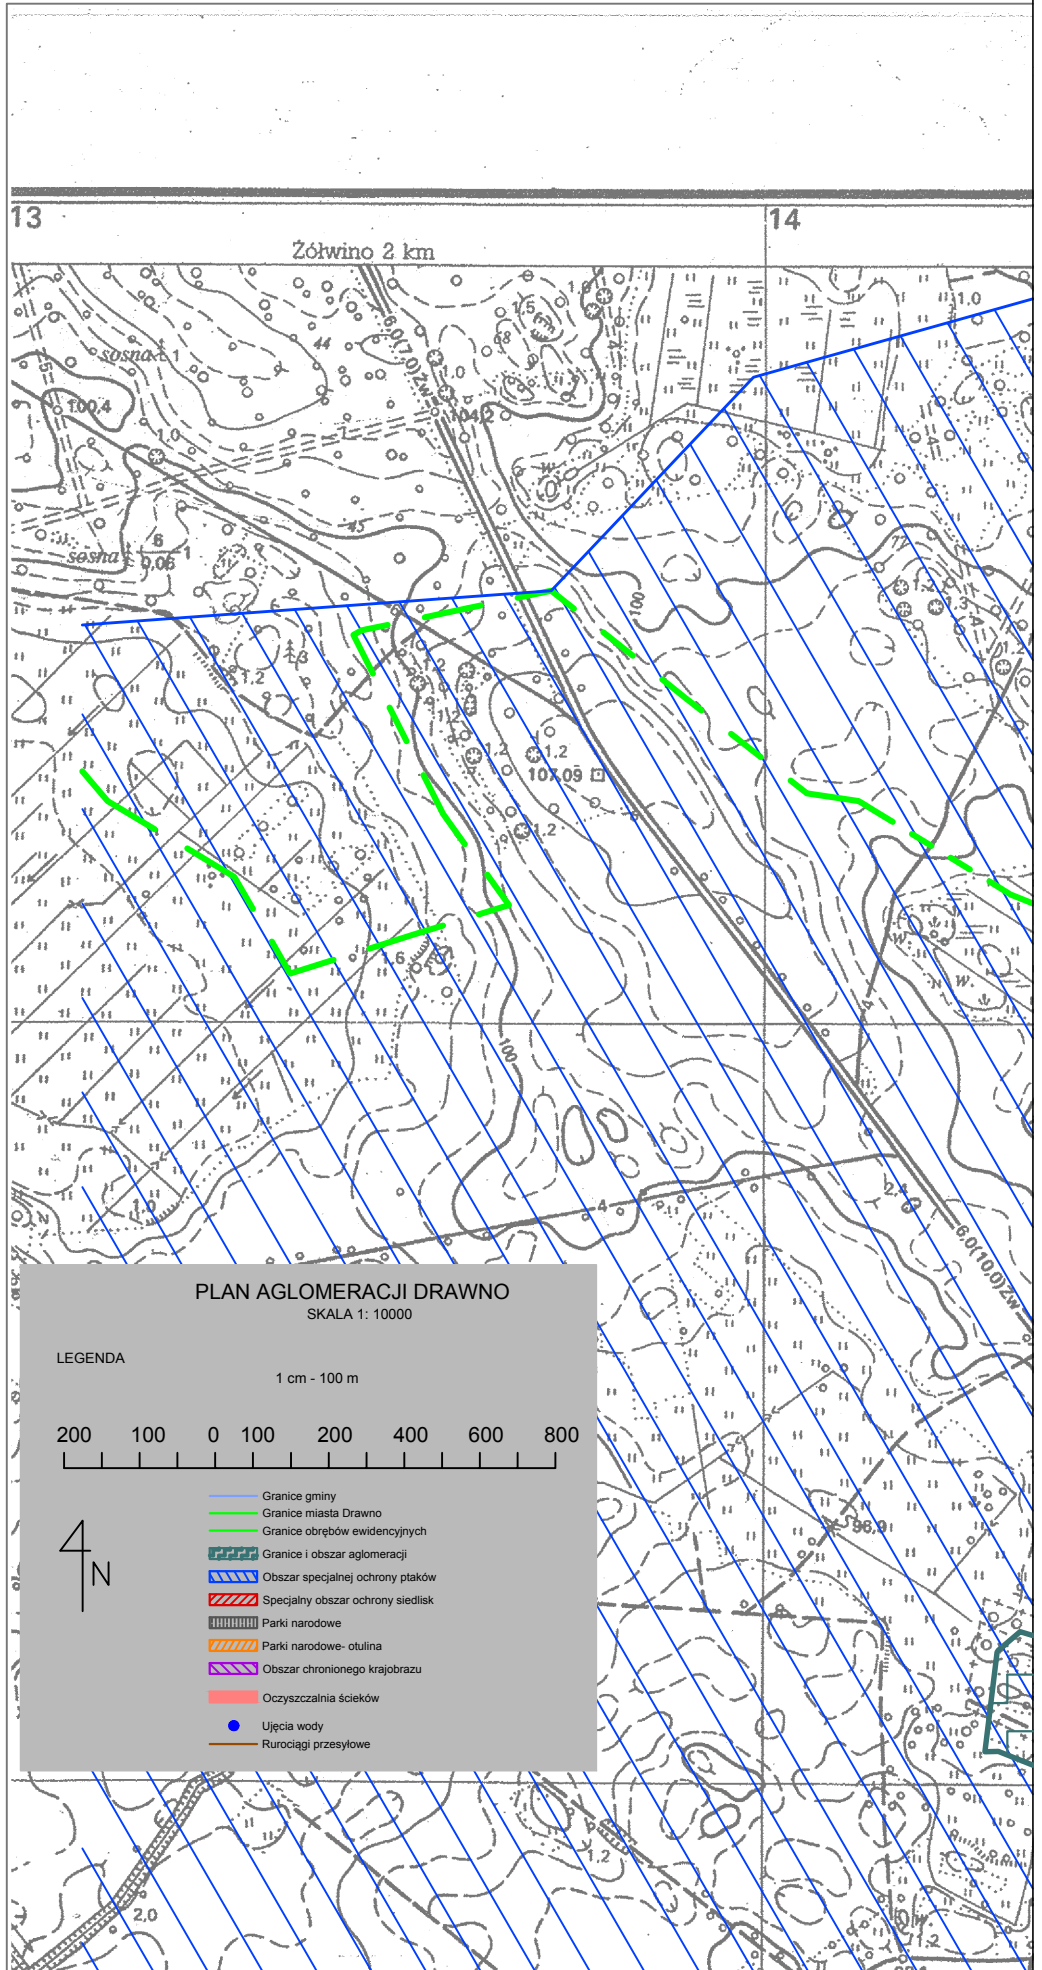

Podział arkuszy

PLAN AGLOMERACJI DRAWNO
SKALA 1: 10000

LEGENDA

1 cm - 100 m

-  Granice gminy
-  Granice miasta Drawno
-  Granice obszarów ewidencyjnych
-  Granice i obszar aglomeracji
-  Obszar specjalnej ochrony ptaków
-  Specjalny obszar ochrony siedlisk
-  Parki narodowe
-  Parki narodowe- otulina
-  Obszar chronionego krajobrazu
-  Oczyszczalnia ścieków
-  Ujęcia wody
-  Rurociągi przesyłowe