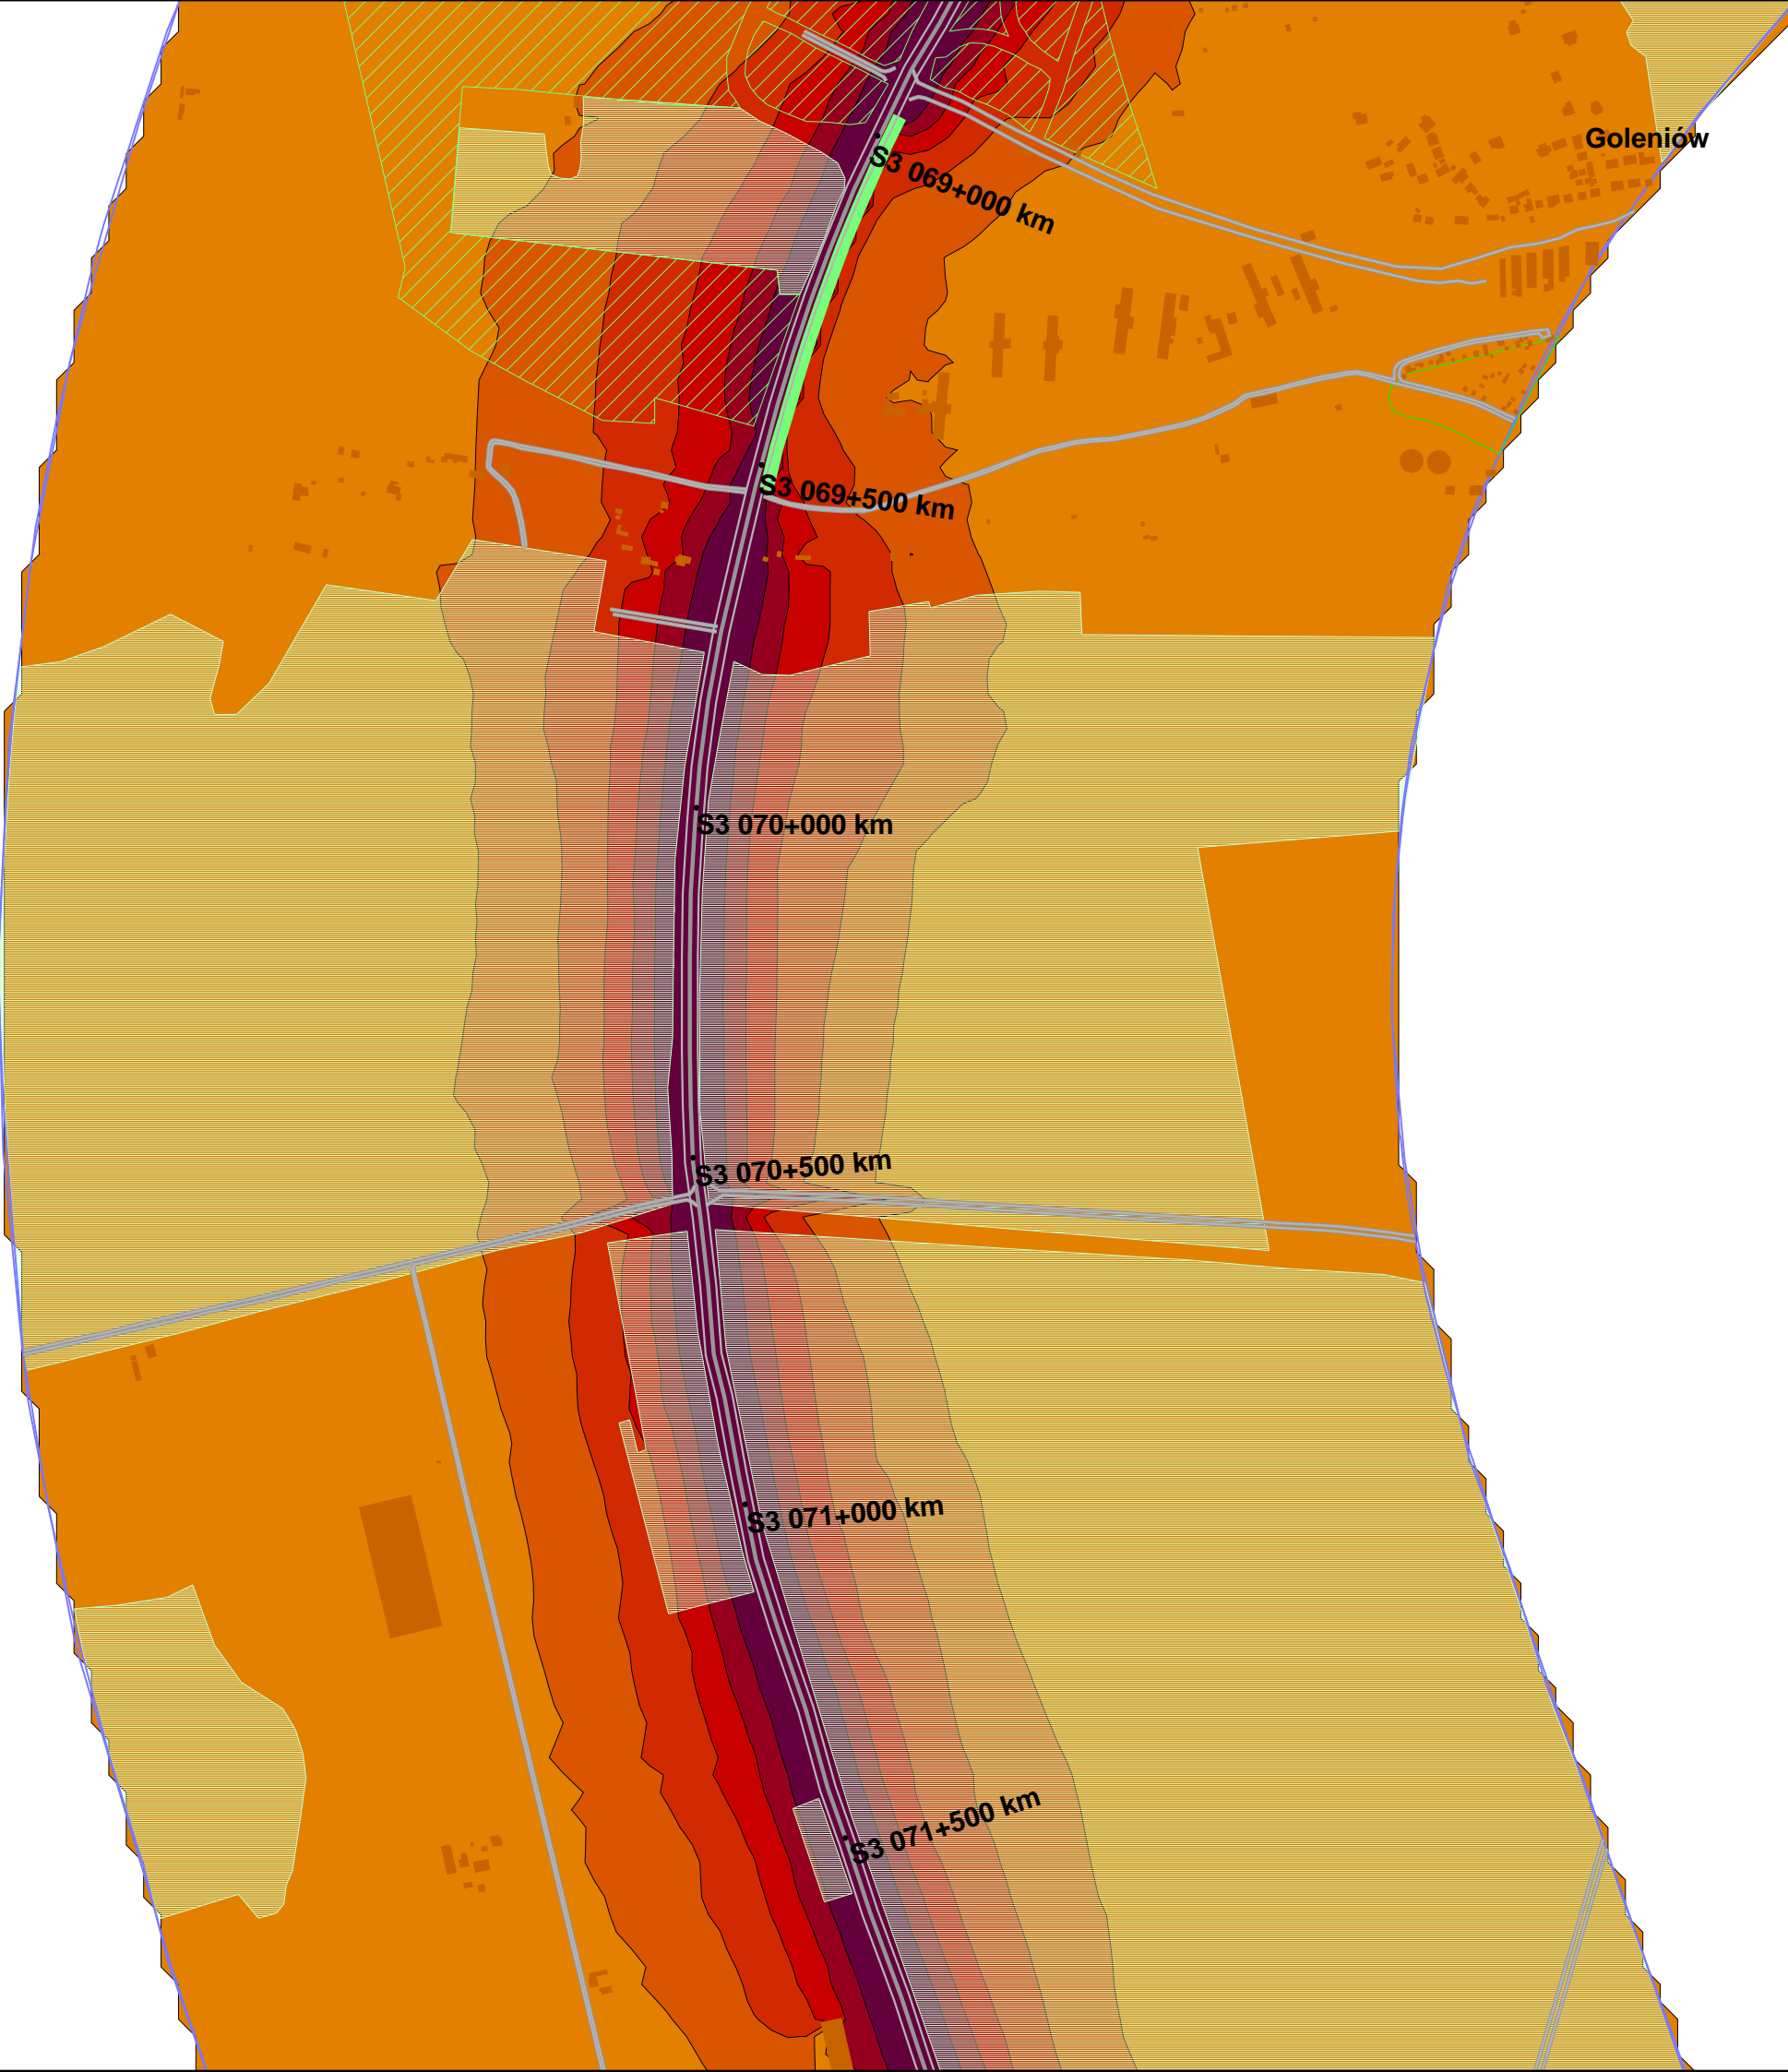

# Mapa prognostyczna L<sub>DWN</sub>

**Droga ekspresowa S3**  
**Kilometraż: 65+600 - 86+000**

**Województwo: zachodnio-pomorski**  
**Powiat: goleniowski, stargardzki**

Przedziały imisji  
w dB(A)

Znaki i symbole  
Obiekty ogólnie

- granice zasięgu odcinka analizy wg GPR 2005
- ⊙ kilometraż drogi (0,5 km)
- drogi
- budynki
- Hałas obszar obliczeń

Zagosp. terenu

- Lasy ochronne
- Użytki zielone
- Ogrody działkowe
- Linia bazowa
- Ekran