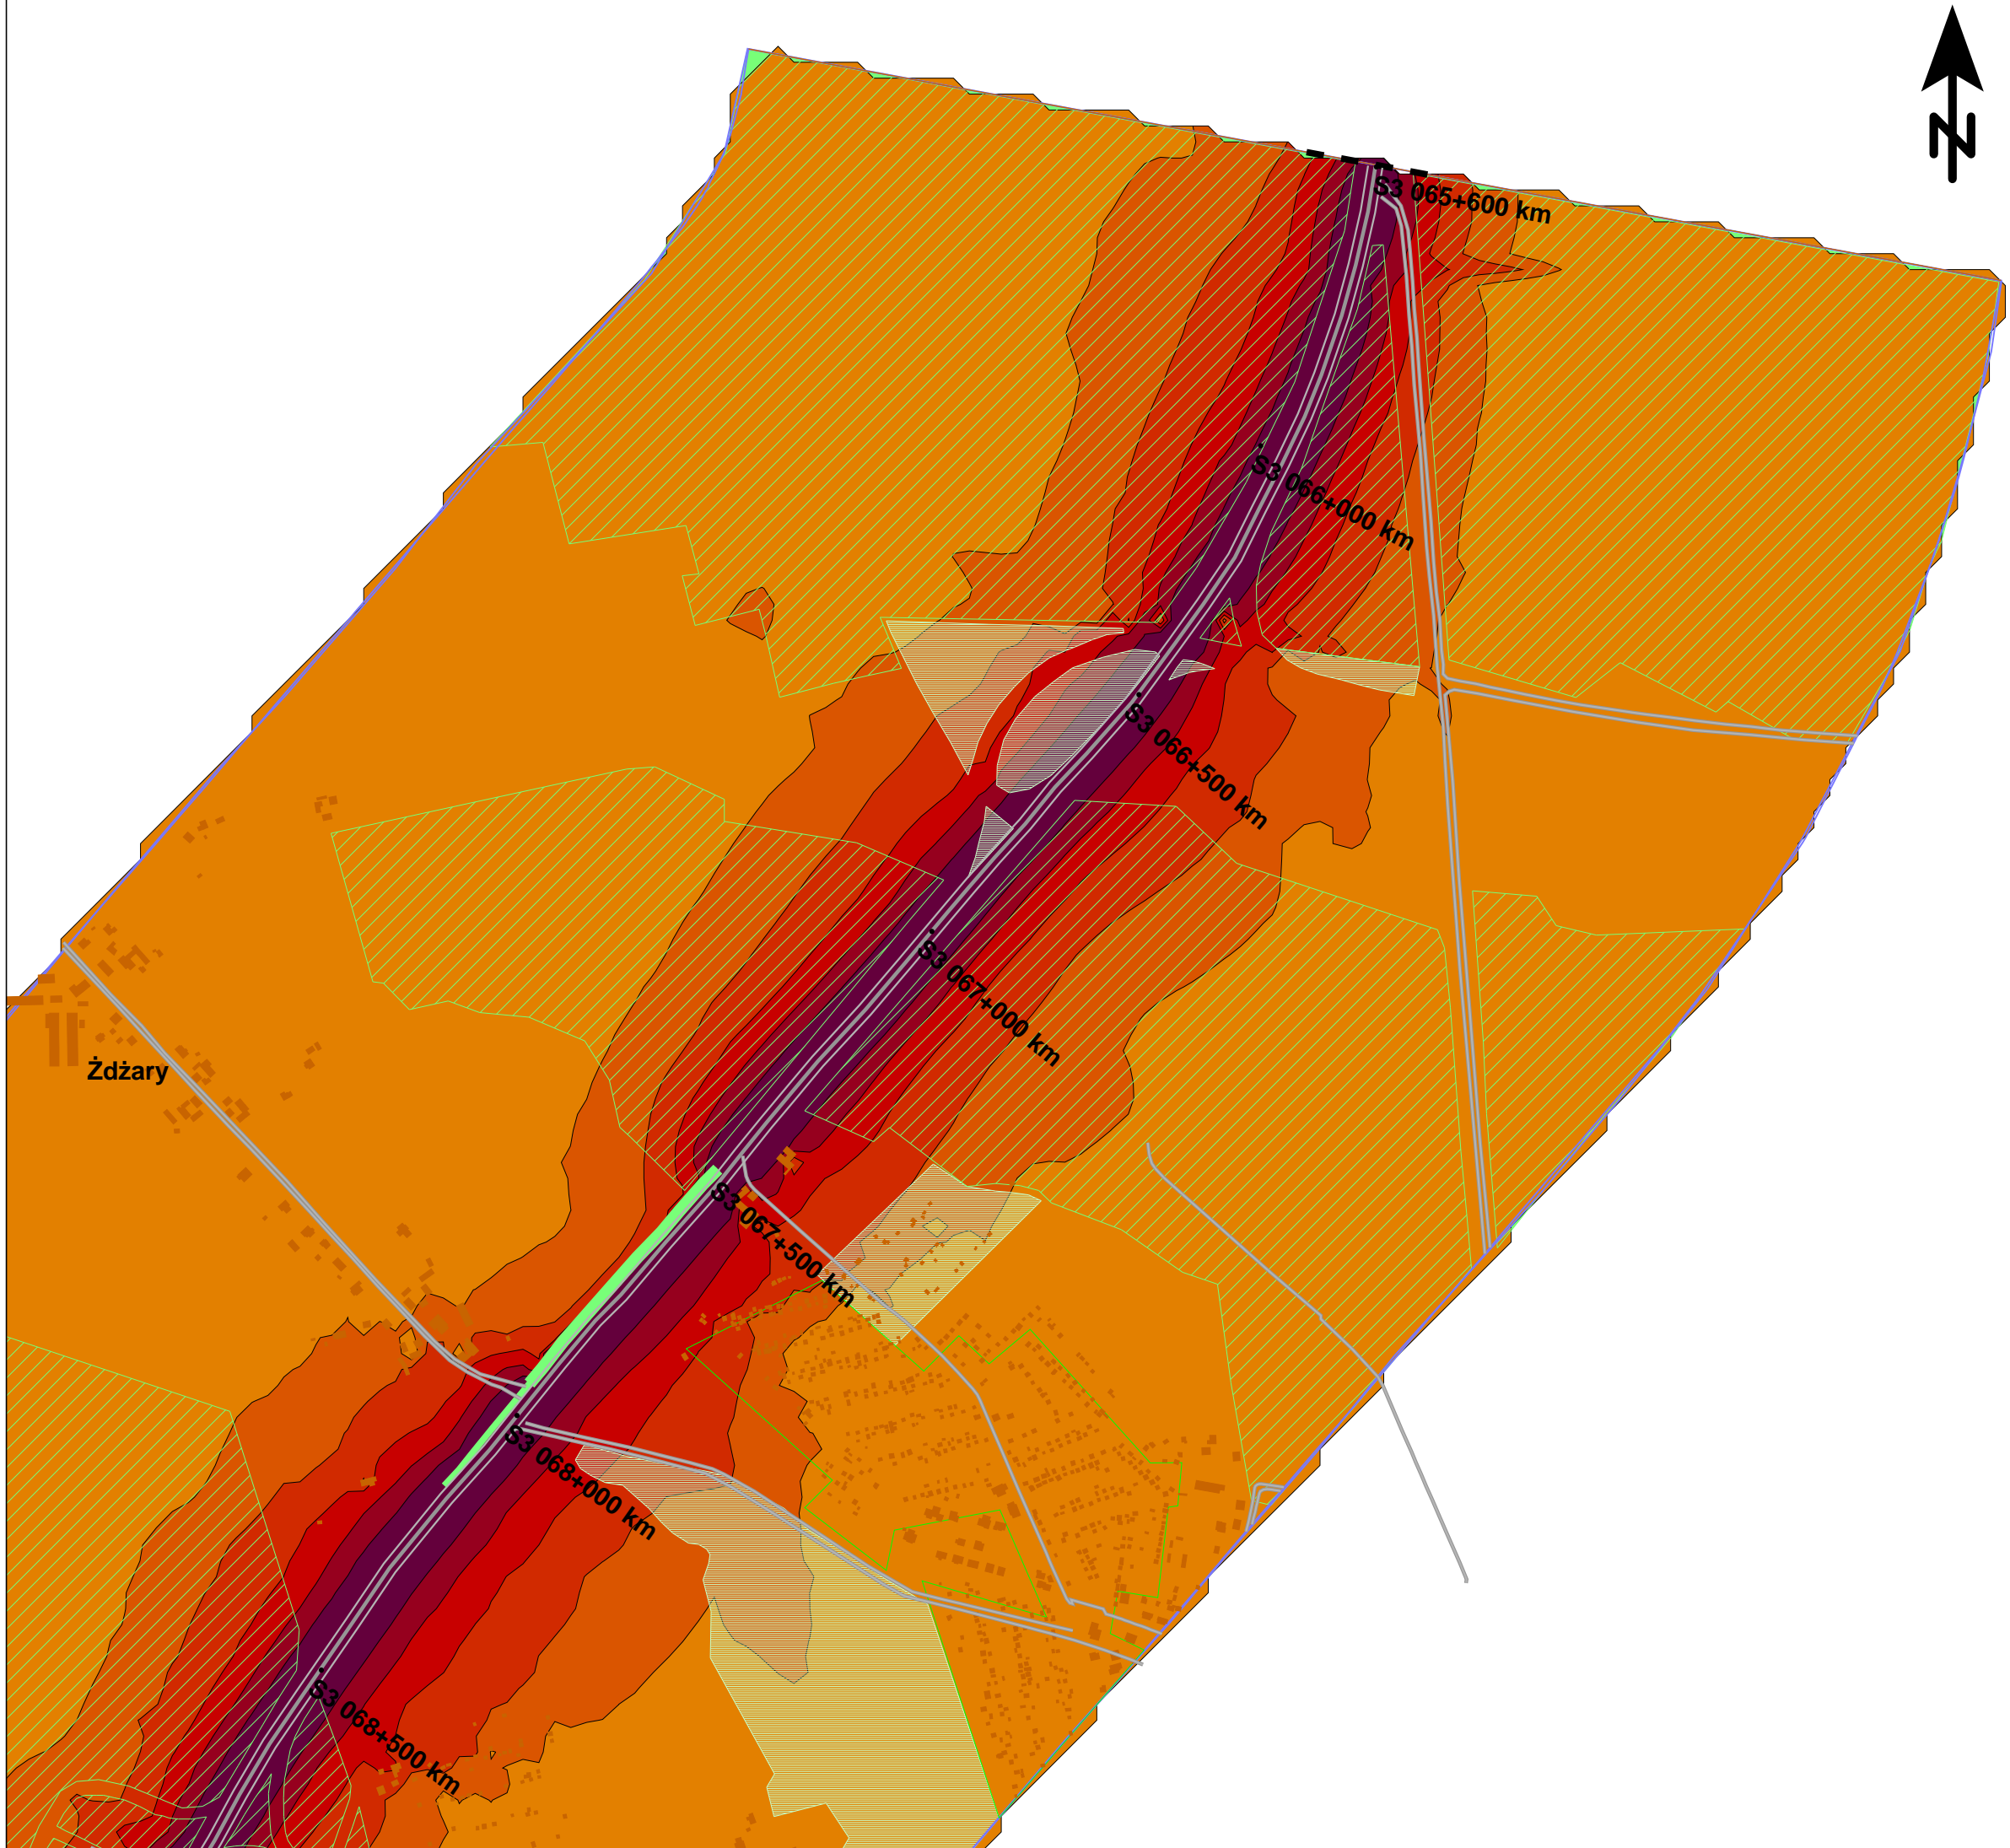

# Mapa prognostyczna L<sub>DWN</sub>

**Droga ekspresowa S3**  
**Kilometraż: 65+600 - 86+000**

**Województwo: zachodnio-pomorski**  
**Powiat: goleniowski, stargardzki**

Przedziały imisji  
w dB(A)

Znaki i symbole  
Obiekty ogólnie

- granice zasięgu odcinka analizy wg GPR 2005
- ⊙ kilometraż drogi (0,5 km)
- drogi
- budynki
- Hałas obszar obliczeń

Zagosp. terenu

- Lasy ochronne
- Użytki zielone
- Ogrody działkowe
- Linia bazowa
- Ekran