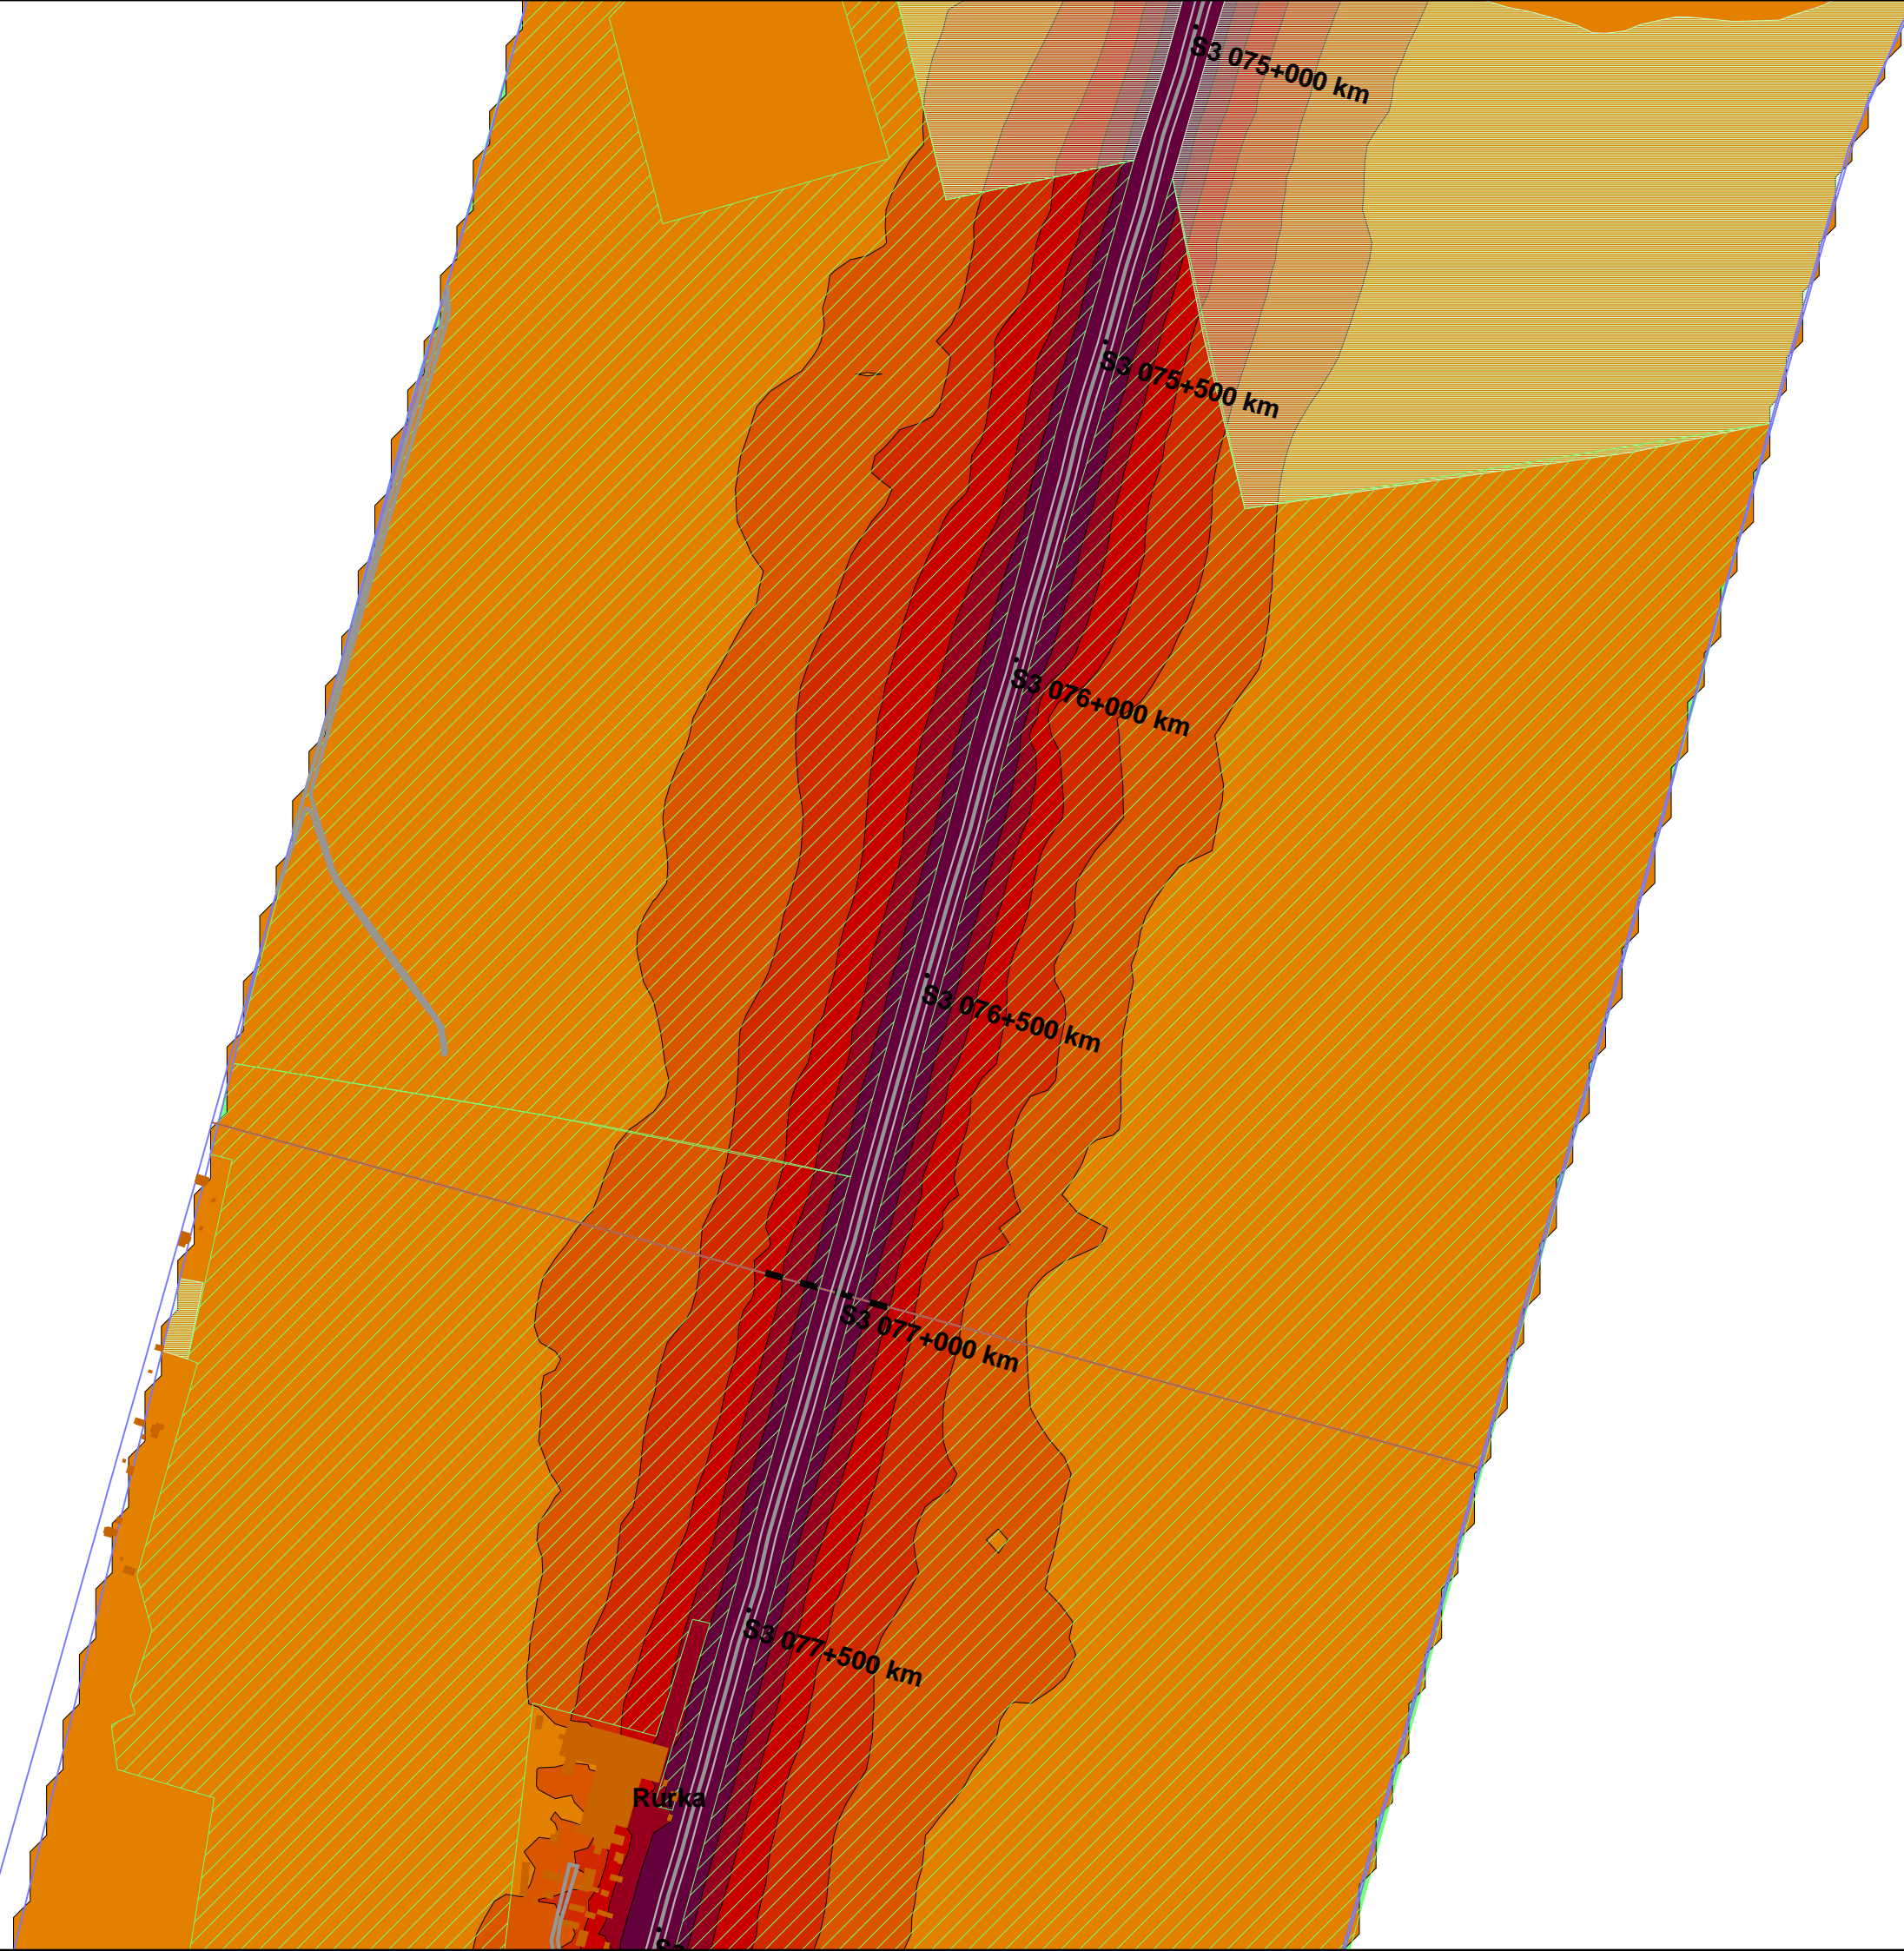

Mapa prognostyczna L_{DWN}

Droga ekspresowa S3
Kilometraż: 65+600 - 86+000

Województwo: zachodnio-pomorski
Powiat: goleniowski, stargardzki

Przedziały imisji
w dB(A)

Znaki i symbole
Obiekty ogólnie

- --- granice zasięgu odcinka analizy wg GPR 2005
- ⊙ kilometraż drogi (0,5 km)
- drogi
- budynki
- Hałas obszar obliczeń

Zagosp. terenu

- Lasy ochronne
- Użytki zielone
- Ogrody działkowe
- Linia bazowa
- Ekran

Goleniów - miasto powiatowe
Żdźary, Łozienica, Rurka - wsie
Rurzyca, Kliniska Wielkie - wsie