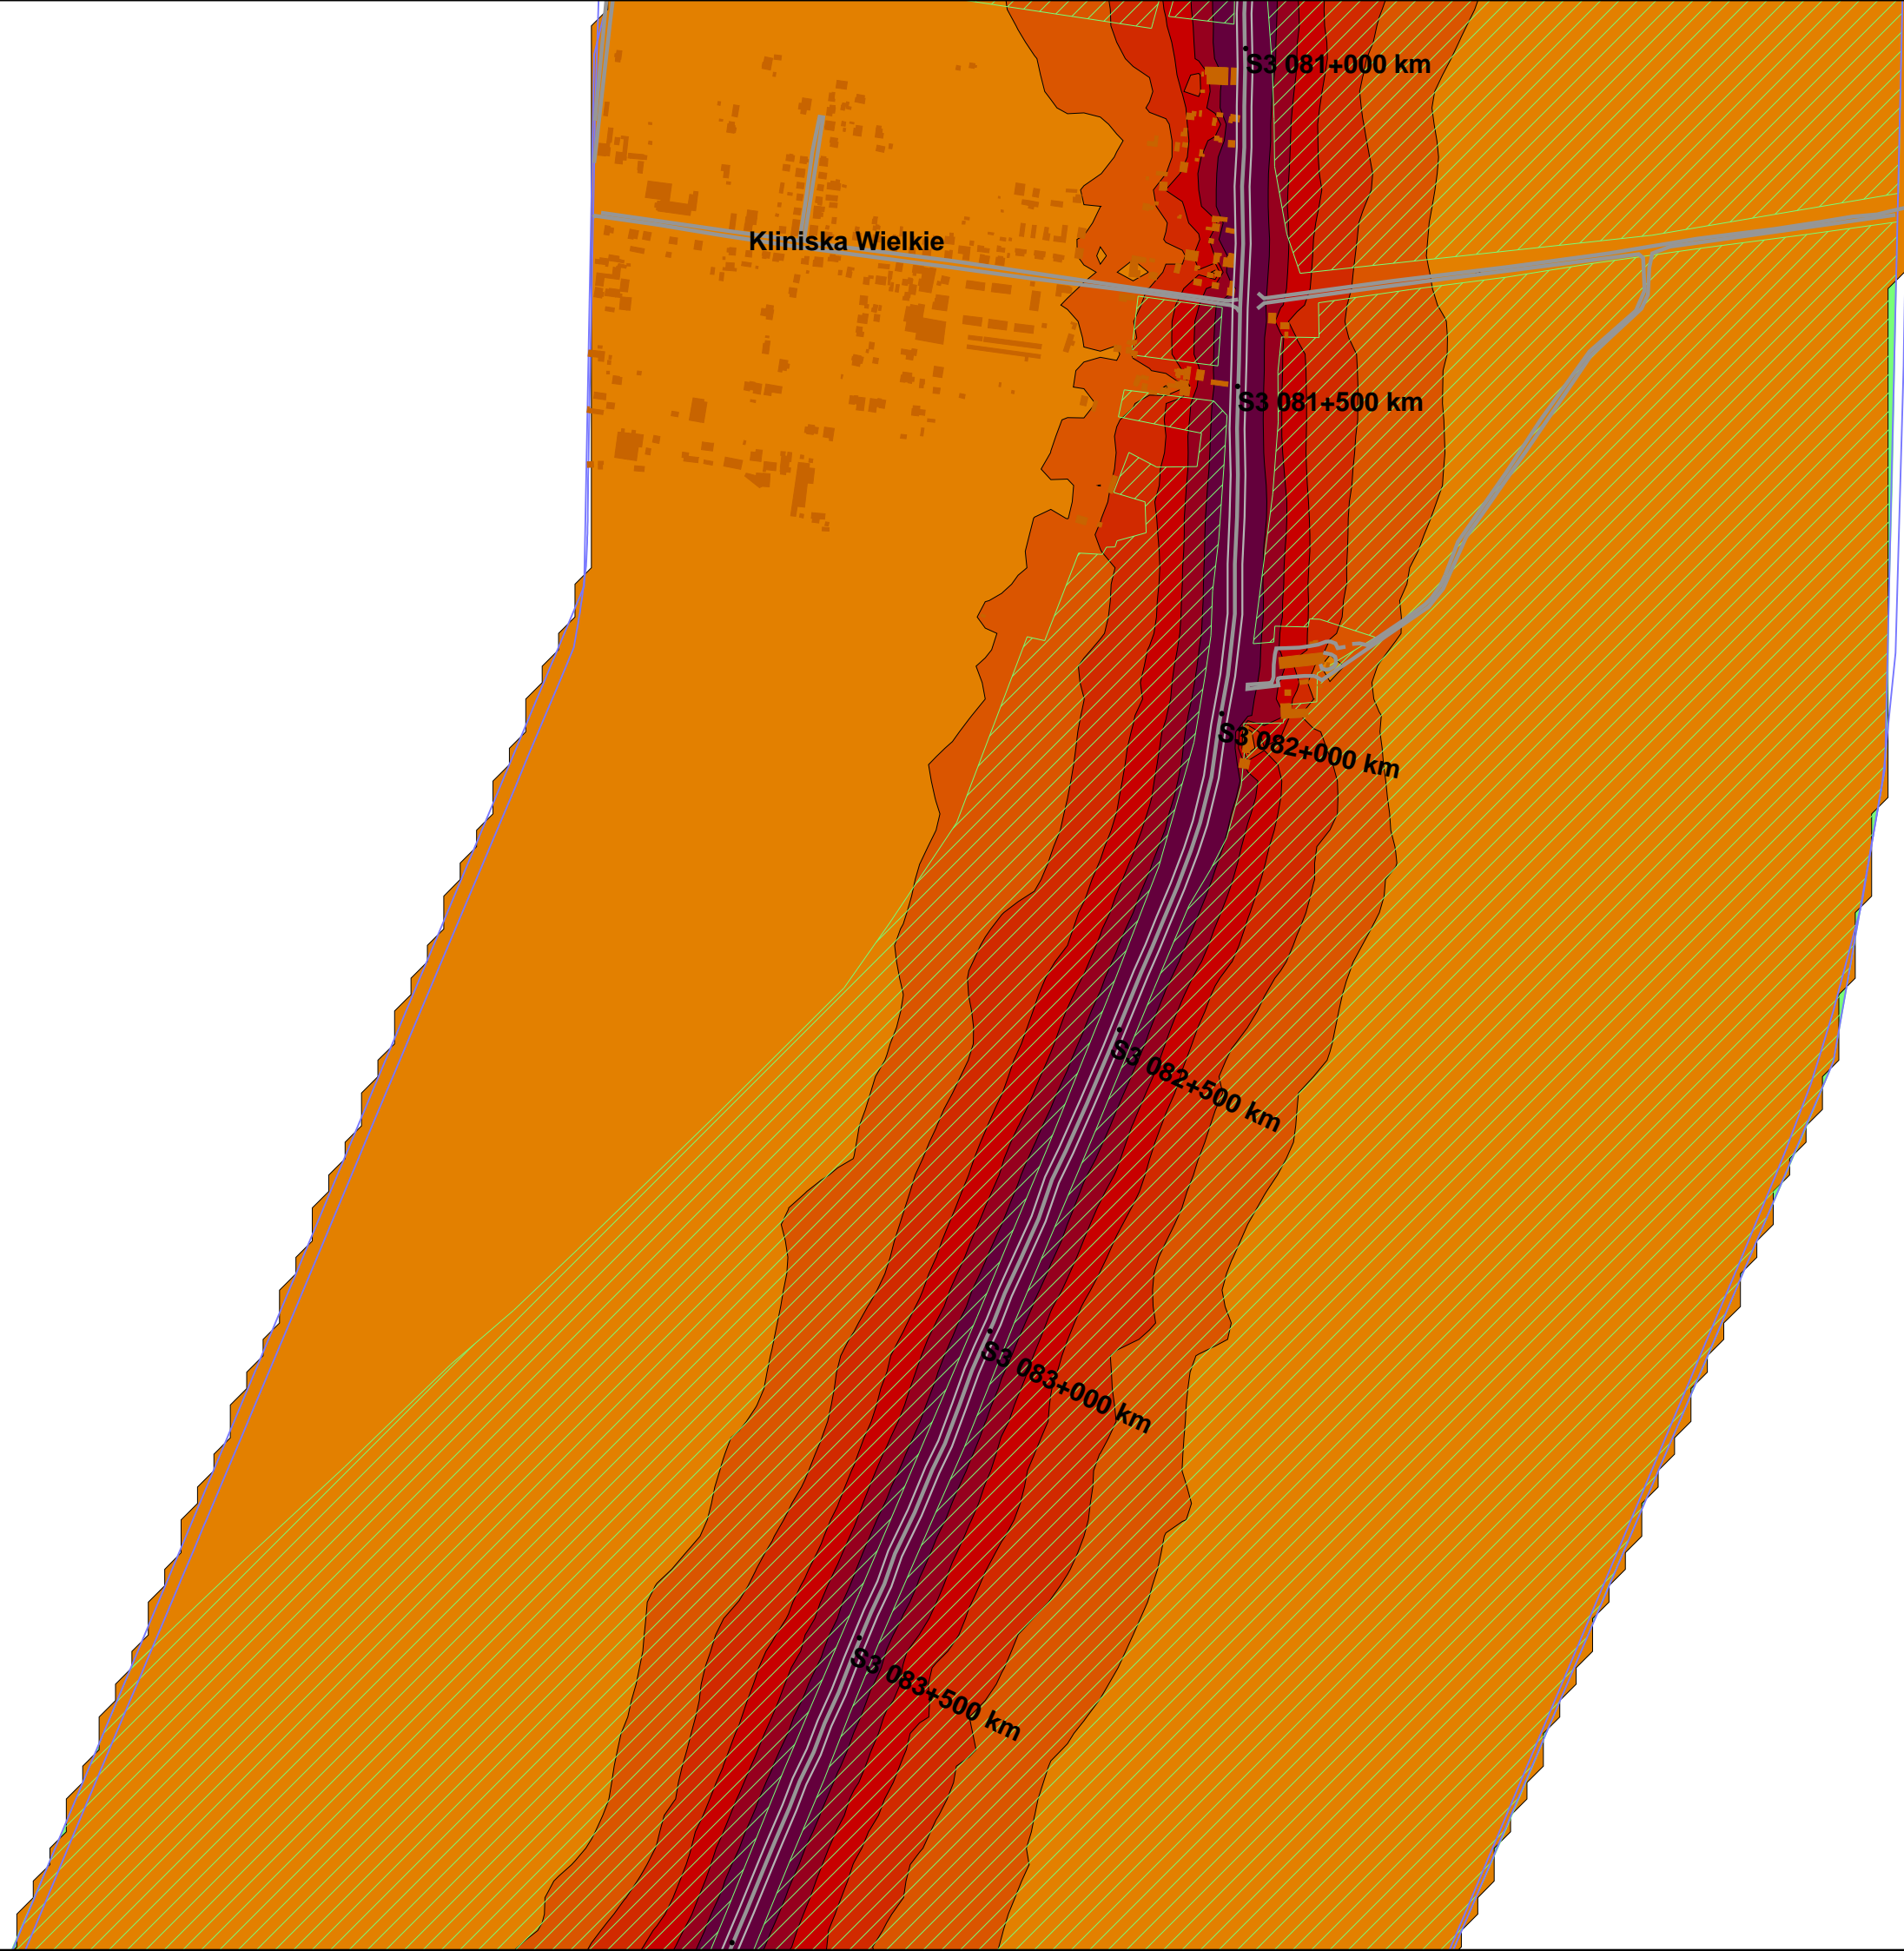

Mapa prognostyczna L_{DWN}

Droga ekspresowa S3
Kilometraż: 65+600 - 86+000

Województwo: zachodnio-pomorski
Powiat: goleniowski, stargardzki

Przedziały imisji
w dB(A)

Znaki i symbole
Obiekty ogólnie

- --- granice zasięgu odcinka analizy wg GPR 2005
- ⊙ kilometraż drogi (0,5 km)
- drogi
- budynki
- Hałas obszar obliczeń

Zagosp. terenu

- Lasy ochronne
- Użytki zielone
- Ogrody działkowe
- Linia bazowa
- Ekran

Goleniów - miasto powiatowe
Żdźary, Łozienica, Rurka - wsie
Rurzyca, Kliniska Wielkie - wsie