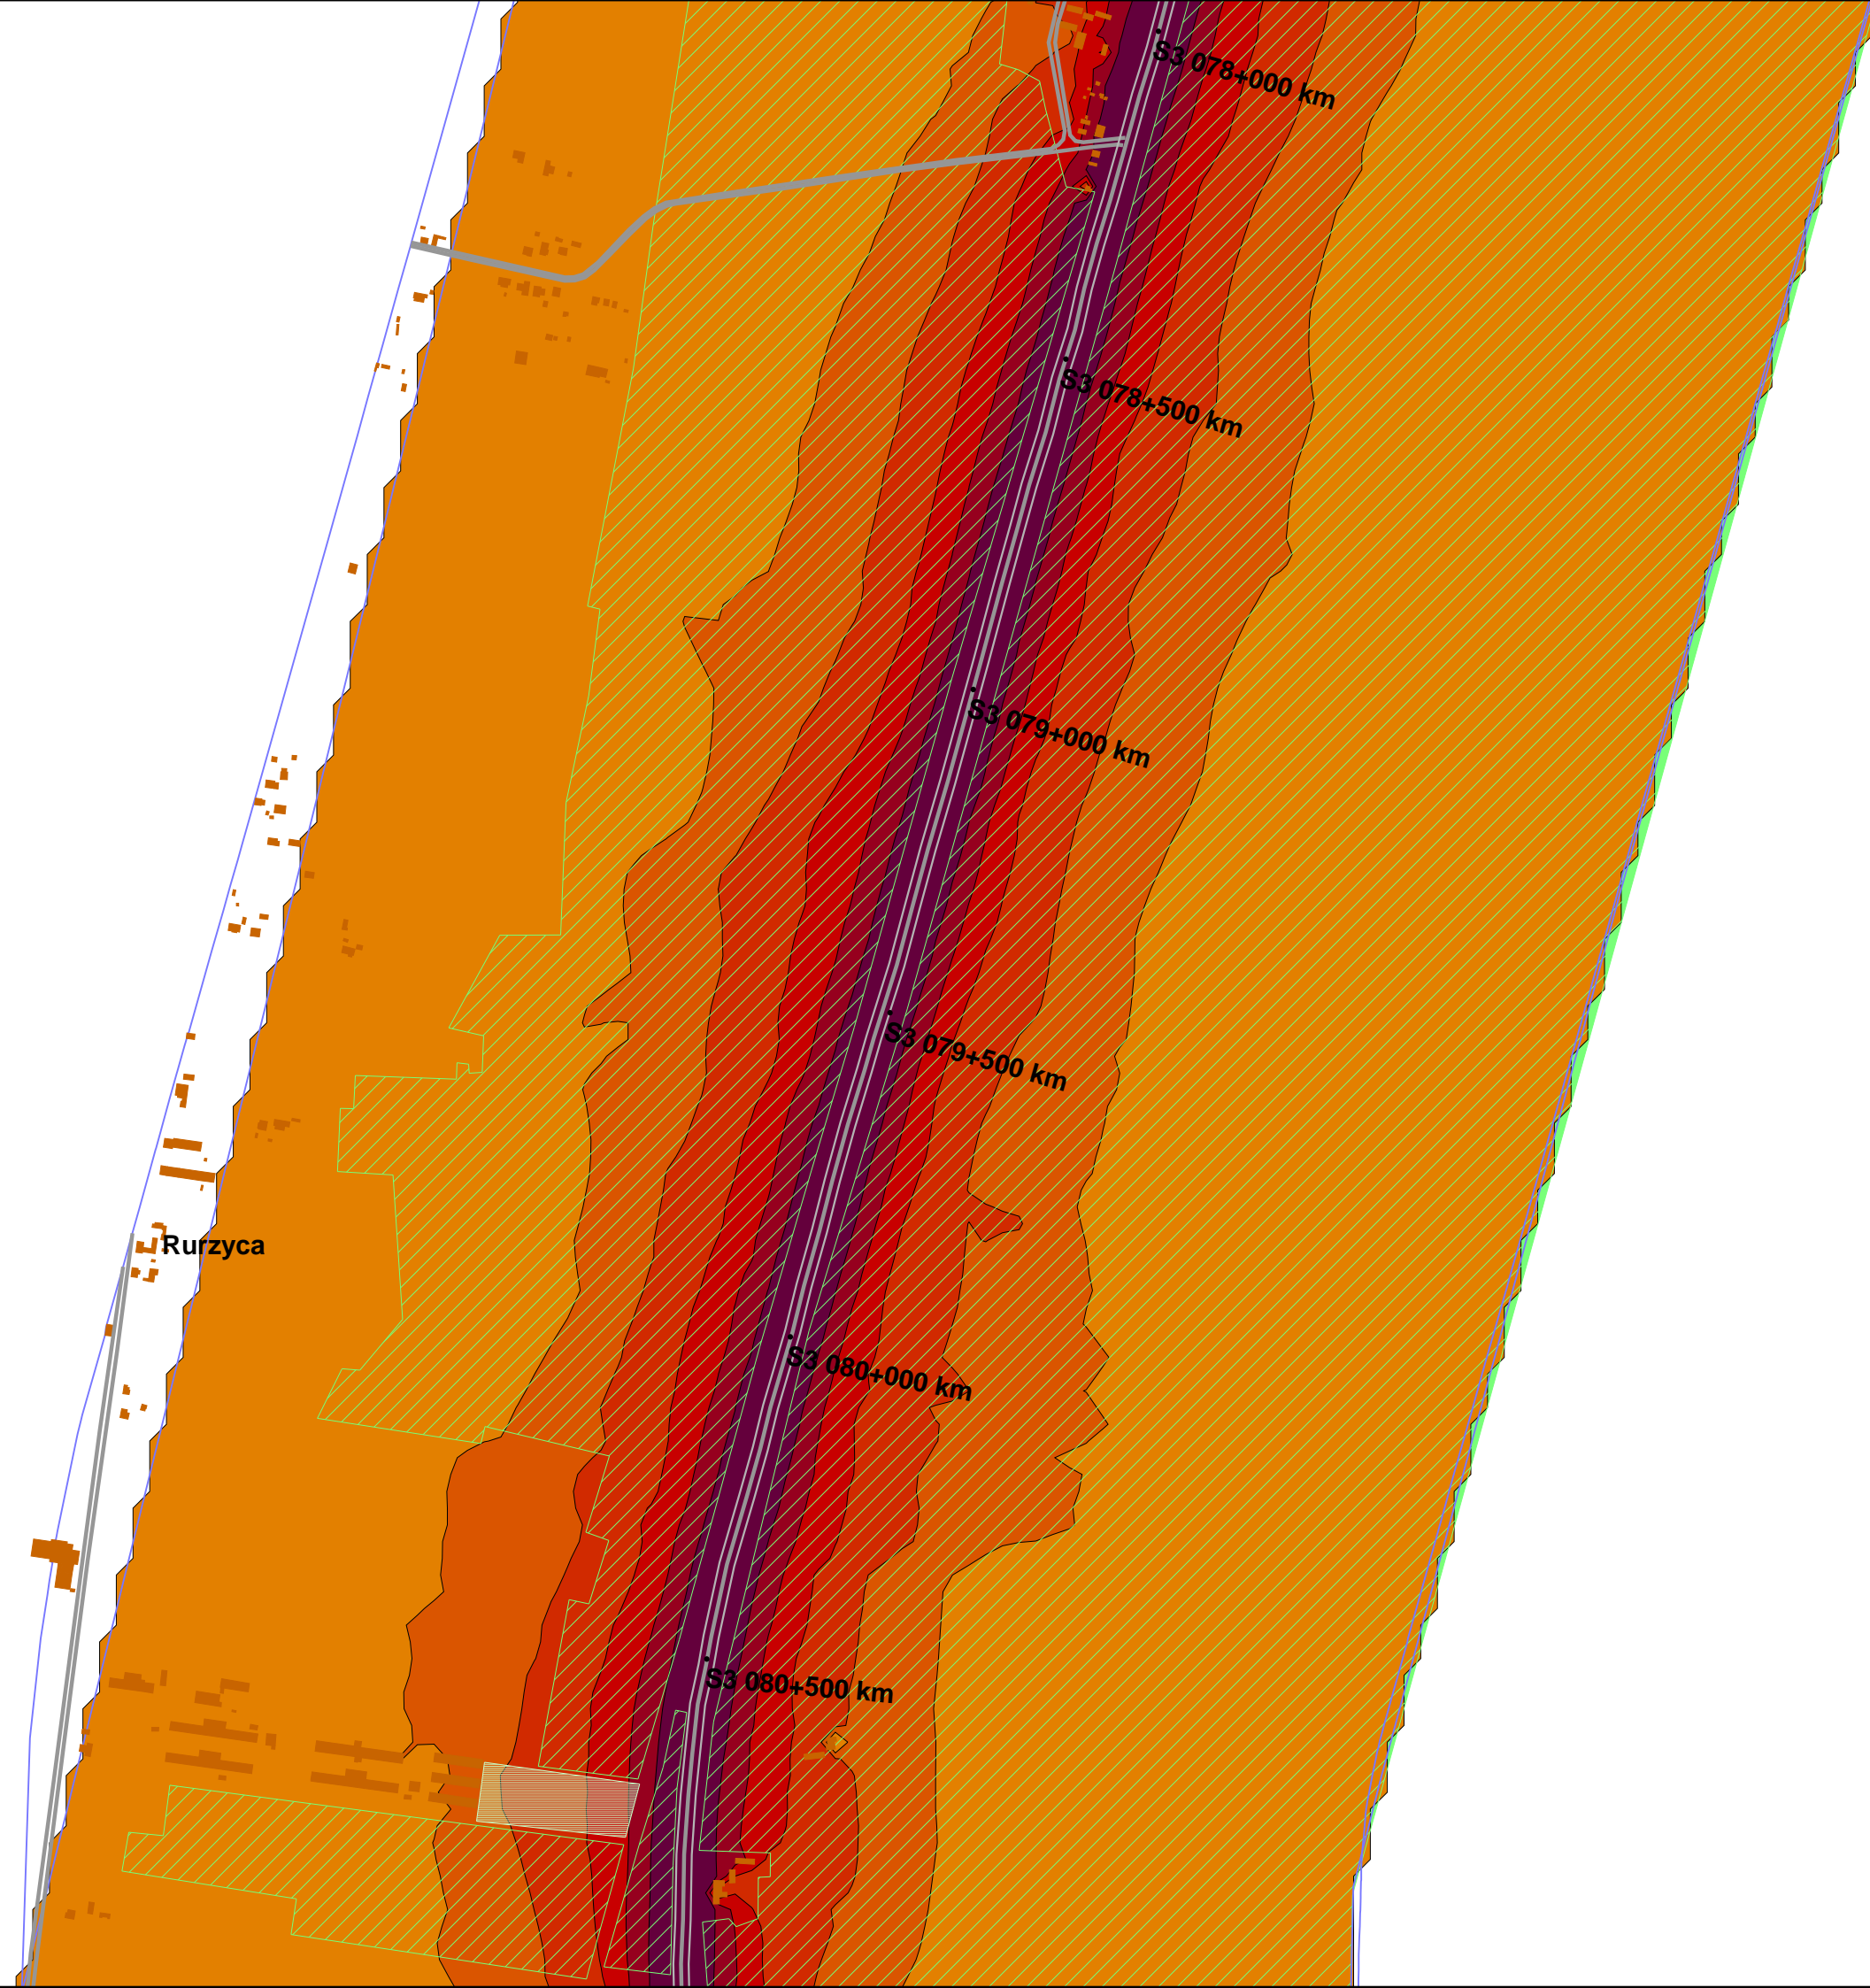

Mapa prognostyczna L_{DWN}

Droga ekspresowa S3
Kilometraż: 65+600 - 86+000

Województwo: zachodnio-pomorski
Powiat: goleniowski, stargardzki

Przedziały imisji
w dB(A)

Znaki i symbole
Obiekty ogólnie

- --- granice zasięgu odcinka analizy wg GPR 2005
- ⊙ kilometraż drogi (0,5 km)
- drogi
- budynki
- Hałas obszar obliczeń

Zagosp. terenu

- Lasy ochronne
- Użytki zielone
- Ogrody działkowe
- Linia bazowa
- Ekran

Goleniów - miasto powiatowe
Żdźary, Łozienica, Rurka - wsie
Rurzyca, Kliniska Wielkie - wsie