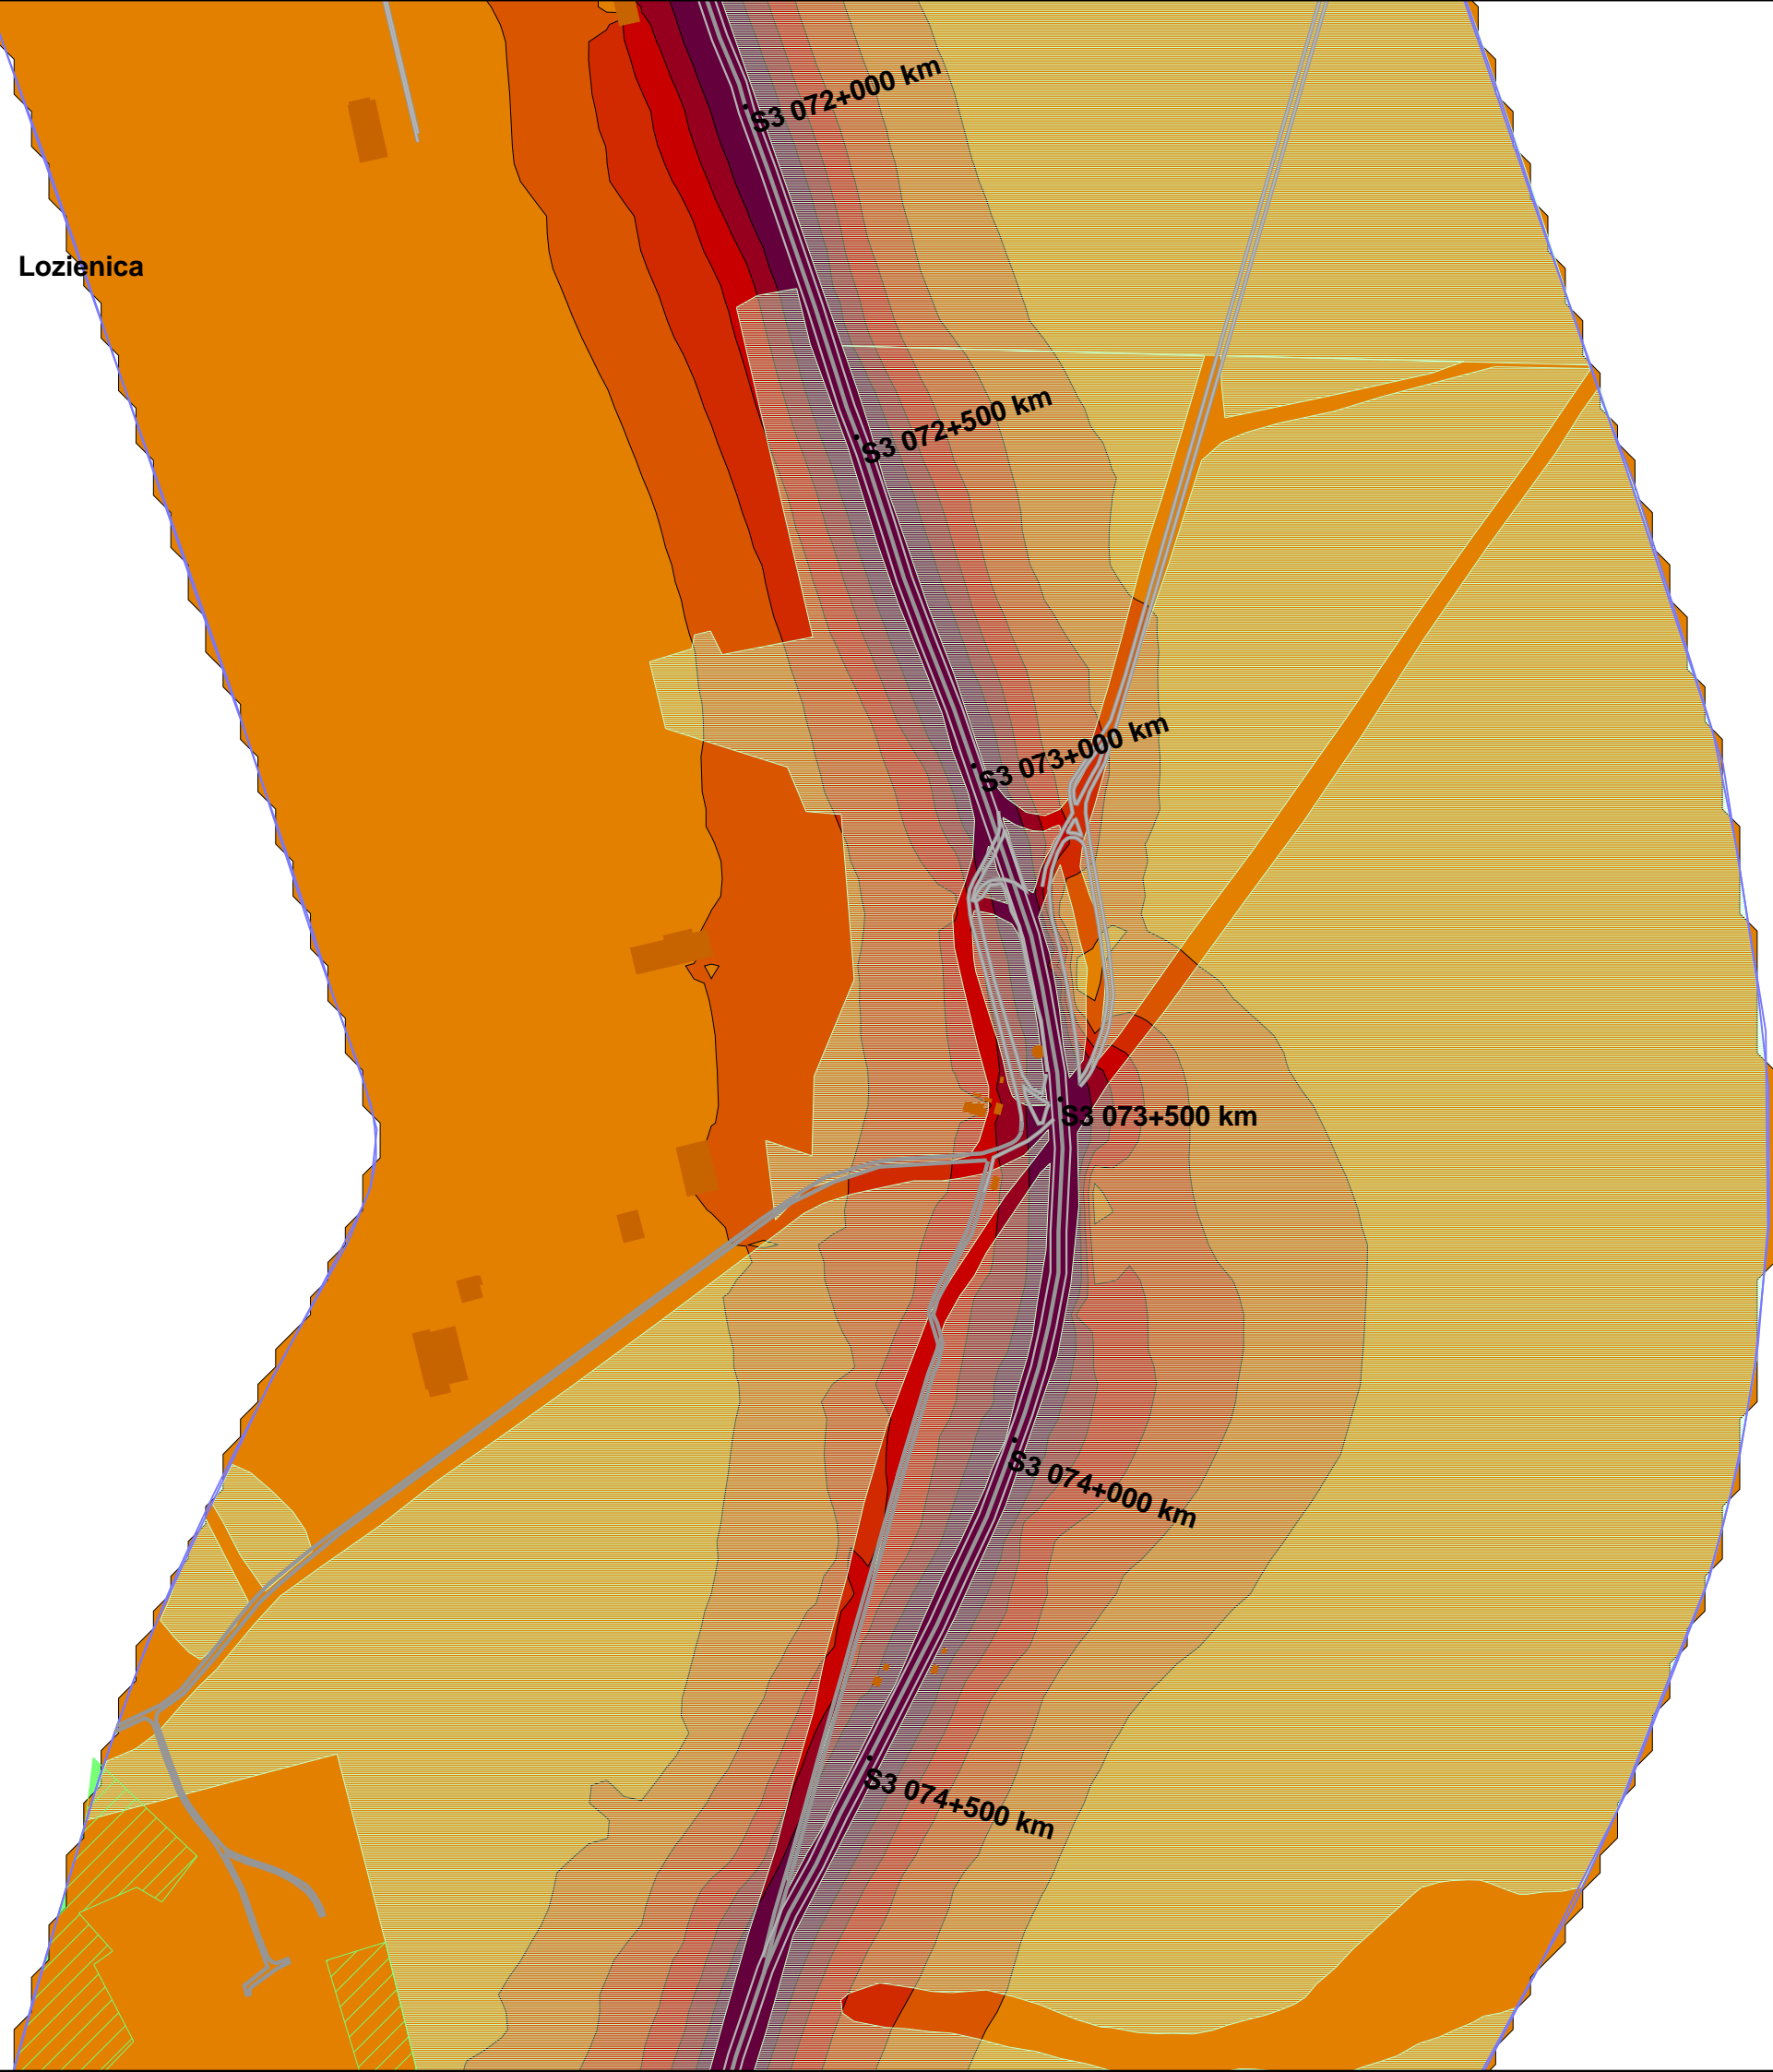

Mapa prognostyczna L_{DWN}

Droga ekspresowa S3
Kilometraż: 65+600 - 86+000

Województwo: zachodnio-pomorski
Powiat: goleniowski, stargardzki

Przedziały imisji
w dB(A)

Znaki i symbole
Obiekty ogólnie

- --- granice zasięgu odcinka analizy wg GPR 2005
- ⊙ kilometraż drogi (0,5 km)
- drogi
- budynki
- Hałas obszar obliczeń

Zagosp. terenu

- Lasy ochronne
- Użytki zielone
- Ogrody działkowe
- Linia bazowa
- Ekran

Goleniów - miasto powiatowe
Żdźary, Łozienica, Rurka - wsie
Rurzyca, Kliniska Wielkie - wsie