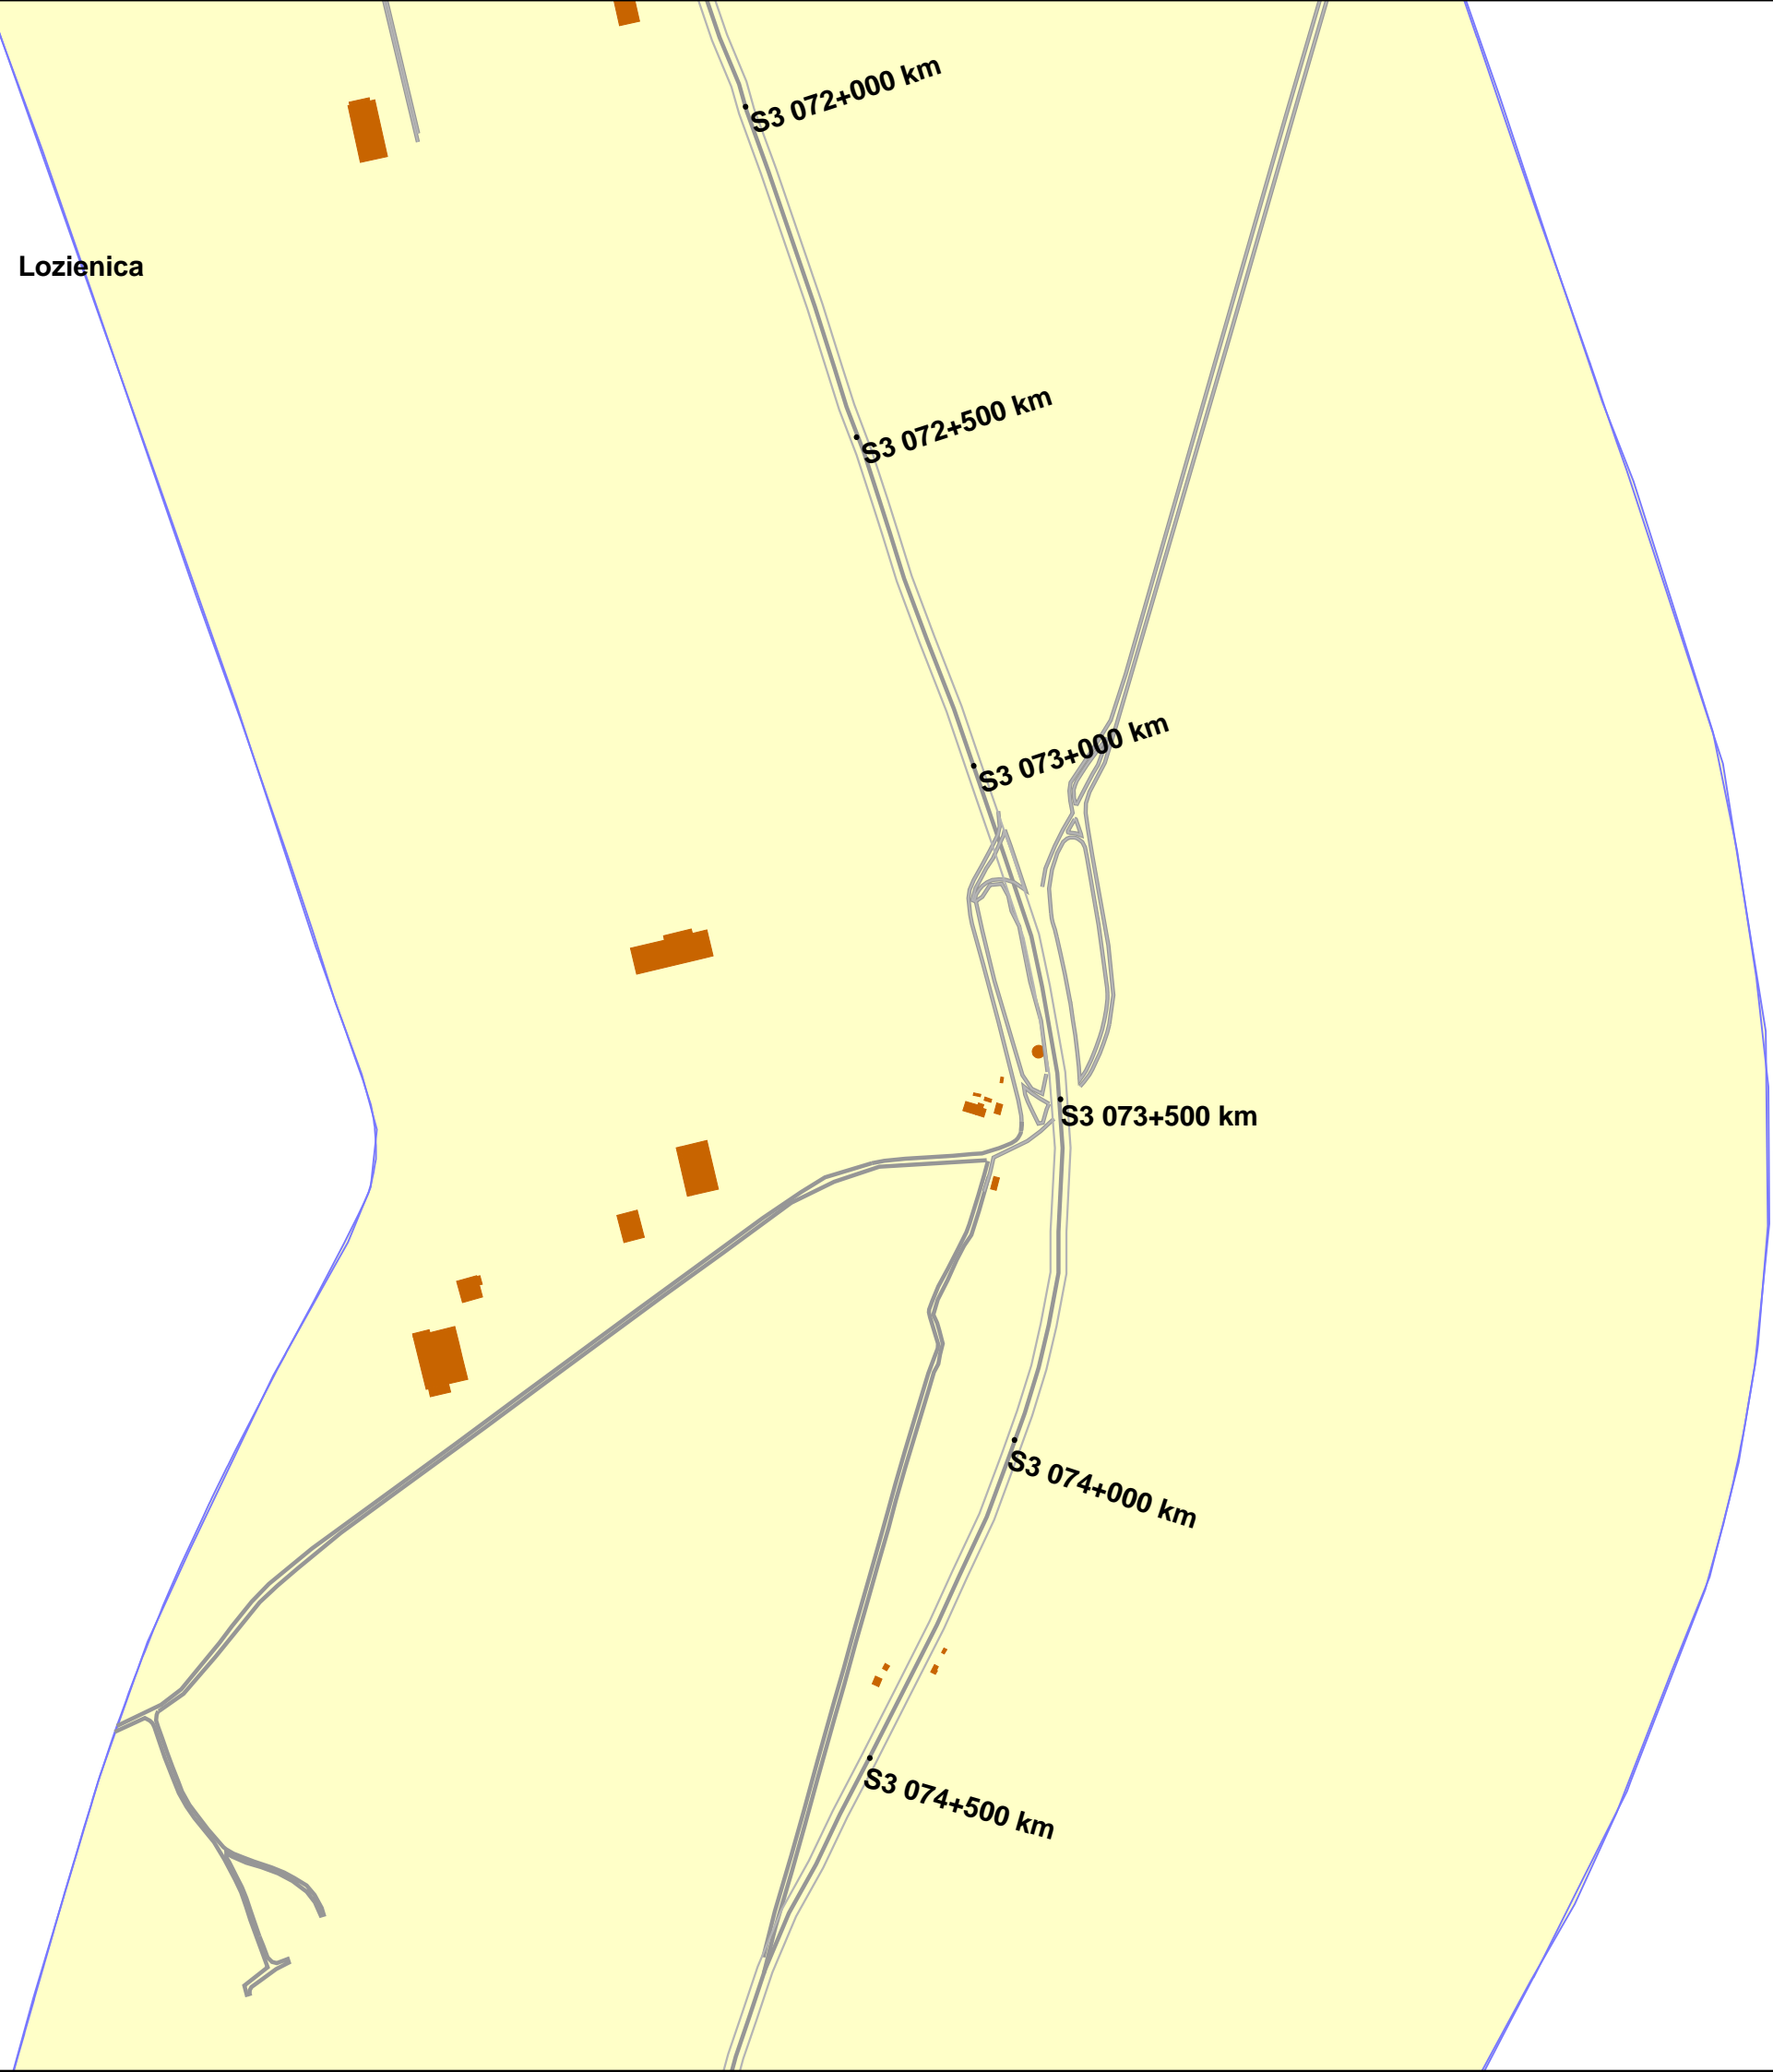

Znaki i symbole

1. **Obiekty ogólnie**
2. Obszar
   - granice zasięgu odcinka analizy wg GPR 2005
   - kilometraż drogi (0,5 km)
   - drogi
   - budynki
   - Krwędź terenu
   - tereny o nieokreślonych wartościach dop.

Goleniów - miasto powiatowe
Żdźary, Łozienica, Rurka - wsie
Rurzyca, Kliniska Wielkie - wsie