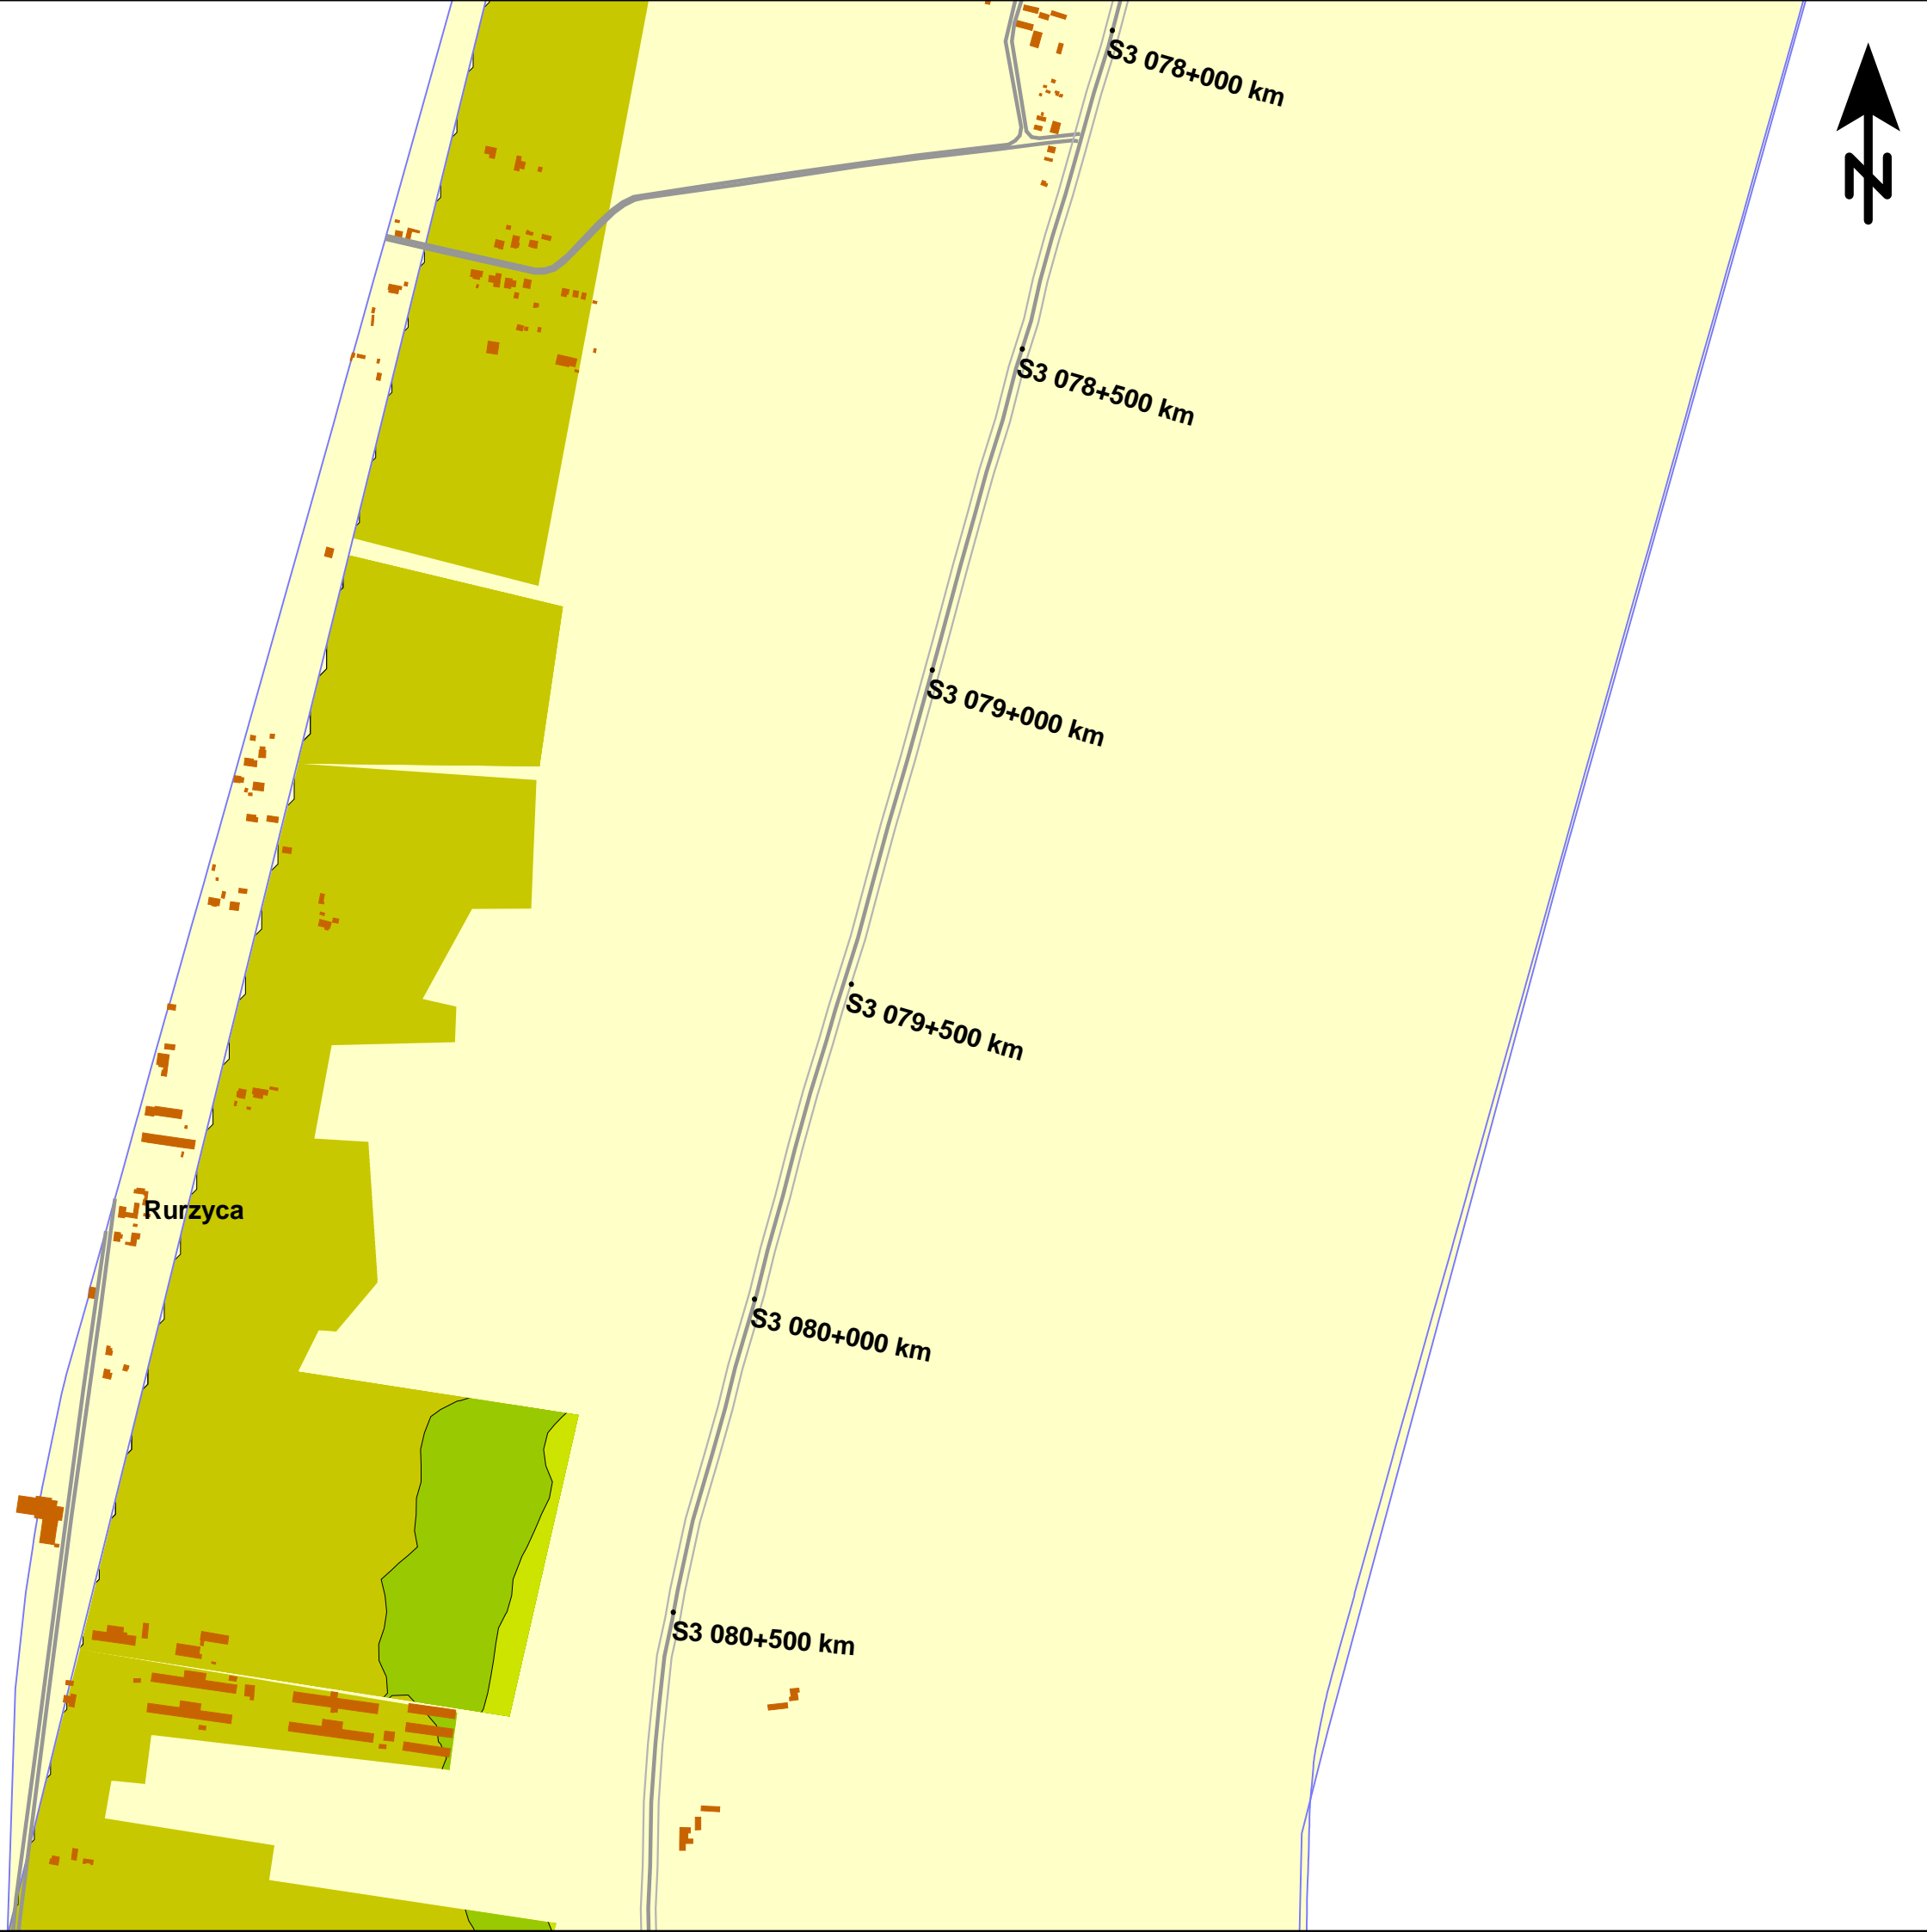

1. **Znaki i symbole**
2. **Obiekty ogólnie**
3. Obszar
   - granice zasięgu odcinka analizy wg GPR 2005
   - kilometraż drogi (0,5 km)
   - drogi
   - budynki
   - Krwężź terenu
   - tereny o nieokreślonych wartościach dop.

Goleniów - miasto powiatowe
Żdźary, Łozienica, Rurka - wsie
Rurzyca, Kliniska Wielkie - wsie