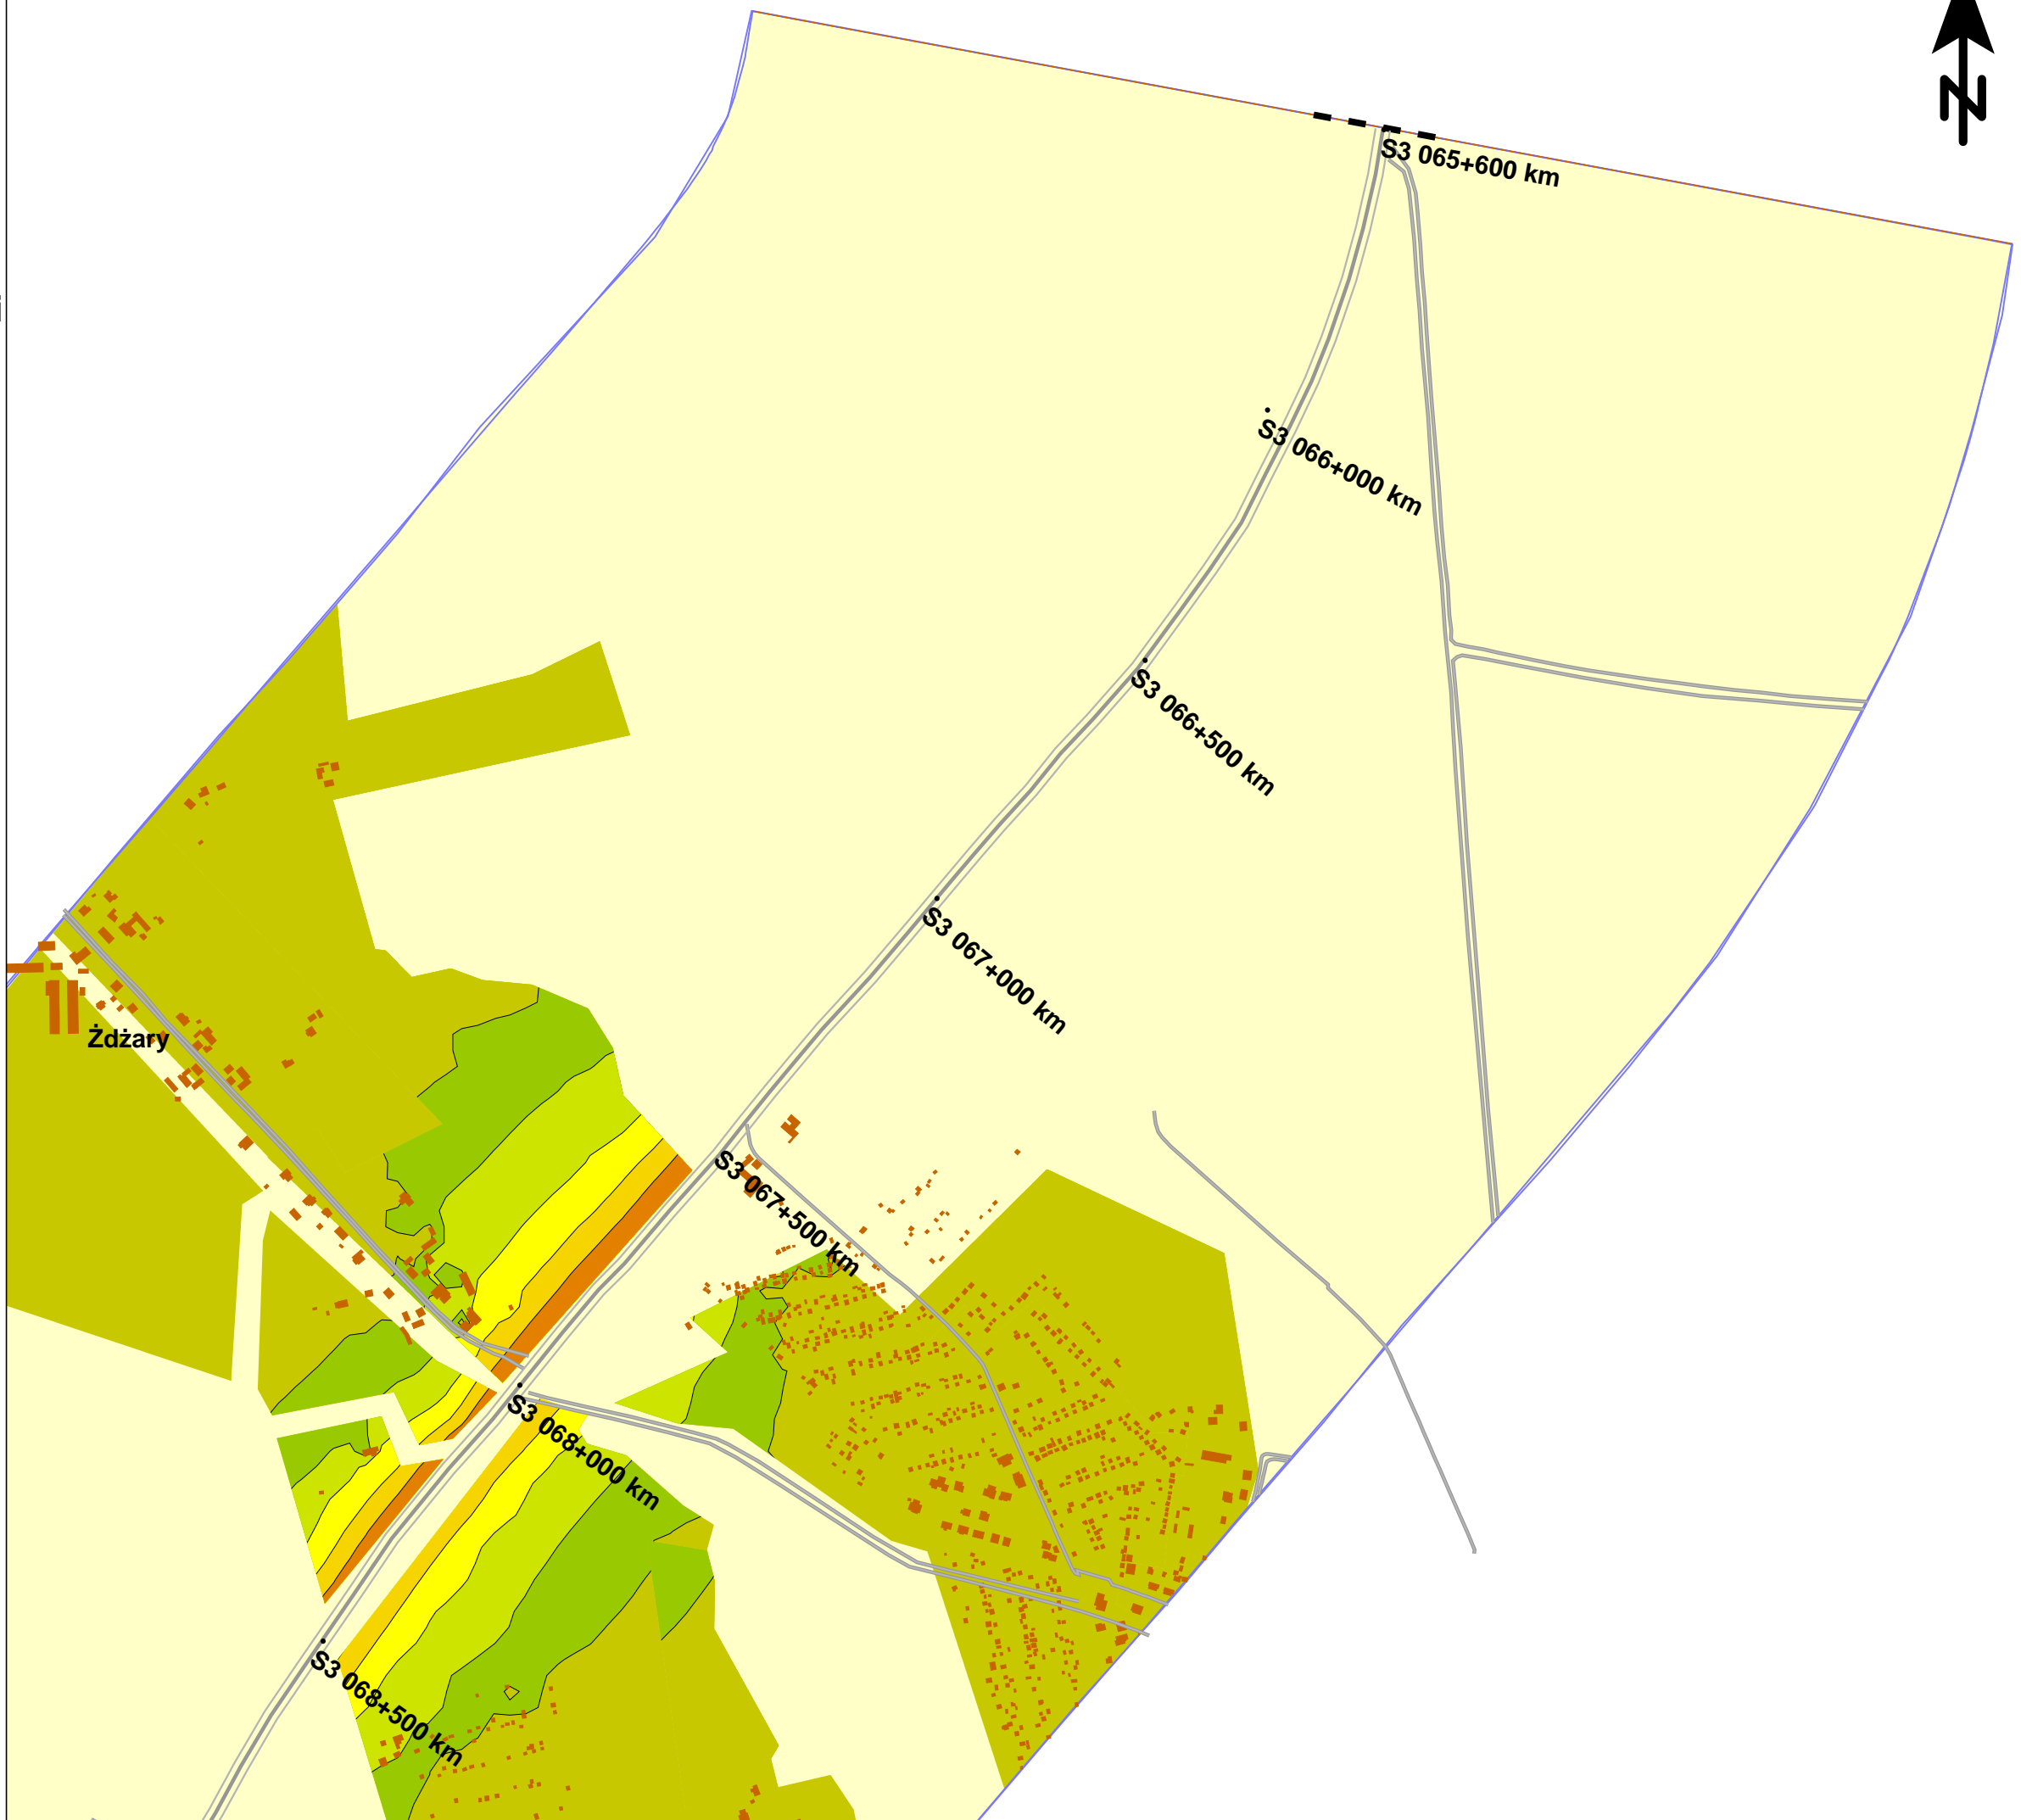

## Droga ekspresowa S3

### Kilometraż: 65+600 - 86+000

Województwo: zachodnio-pomorski  
Powiat: goleniowski, stargardzki

Przekroczenia wartości dopuszczalnych dB(A)

##### Obiekty ogólnie

- Obszar
- granice zasięgu odcinka analizy wg GPR 2005
- kilometraż drogi (0,5 km)
- drogi
- budynki
- Krwężź terenu
- tereny o nieokreślonych wartościach dop.

Goleniów - miasto powiatowe  
Żdźary, Łozienica, Rurka - wsie  
Rurzyca, Kliniska Wielkie - wsie