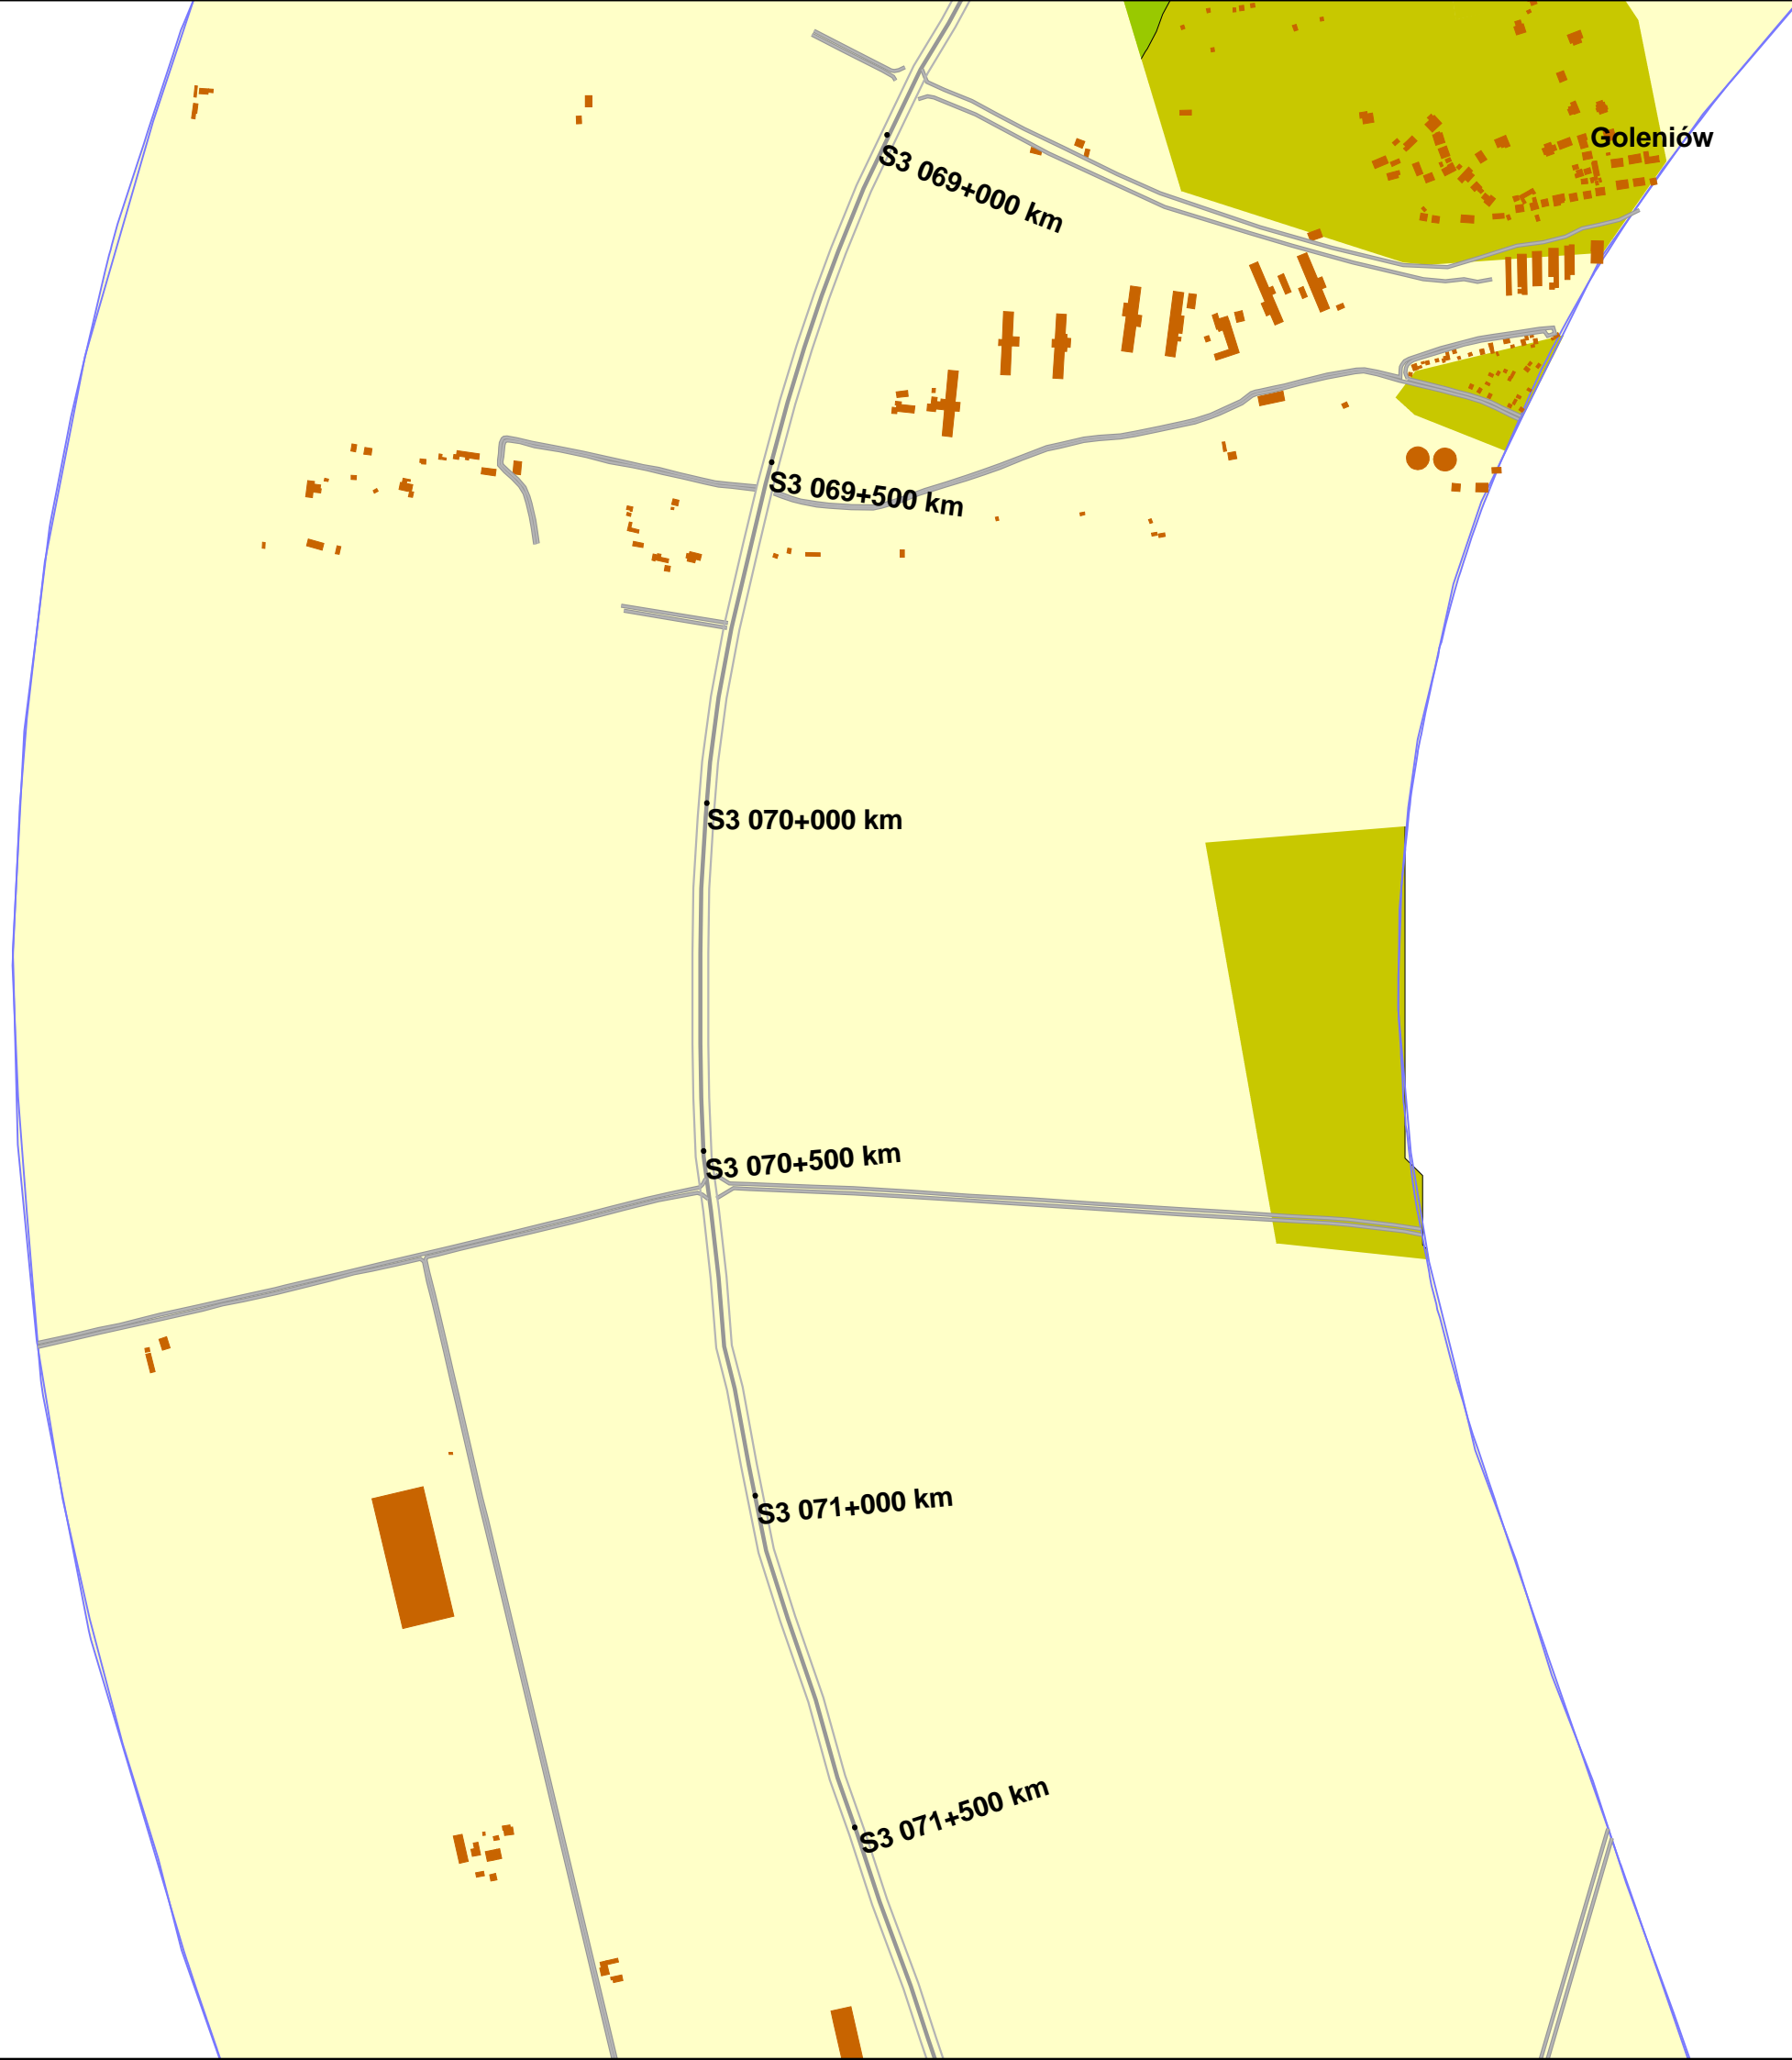

Znaki i symbole

1. **Obiekty ogólnie**
2. Obszar
   - granice zasięgu odcinka analizy wg GPR 2005
   - kilometraż drogi (0,5 km)
   - drogi
   - budynki
   - Krwężź terenu
   - tereny o nieokreślonych wartościach dop.

Goleniów - miasto powiatowe
Żdźary, Łozienica, Rurka - wsie
Rurzyca, Kliniska Wielkie - wsie