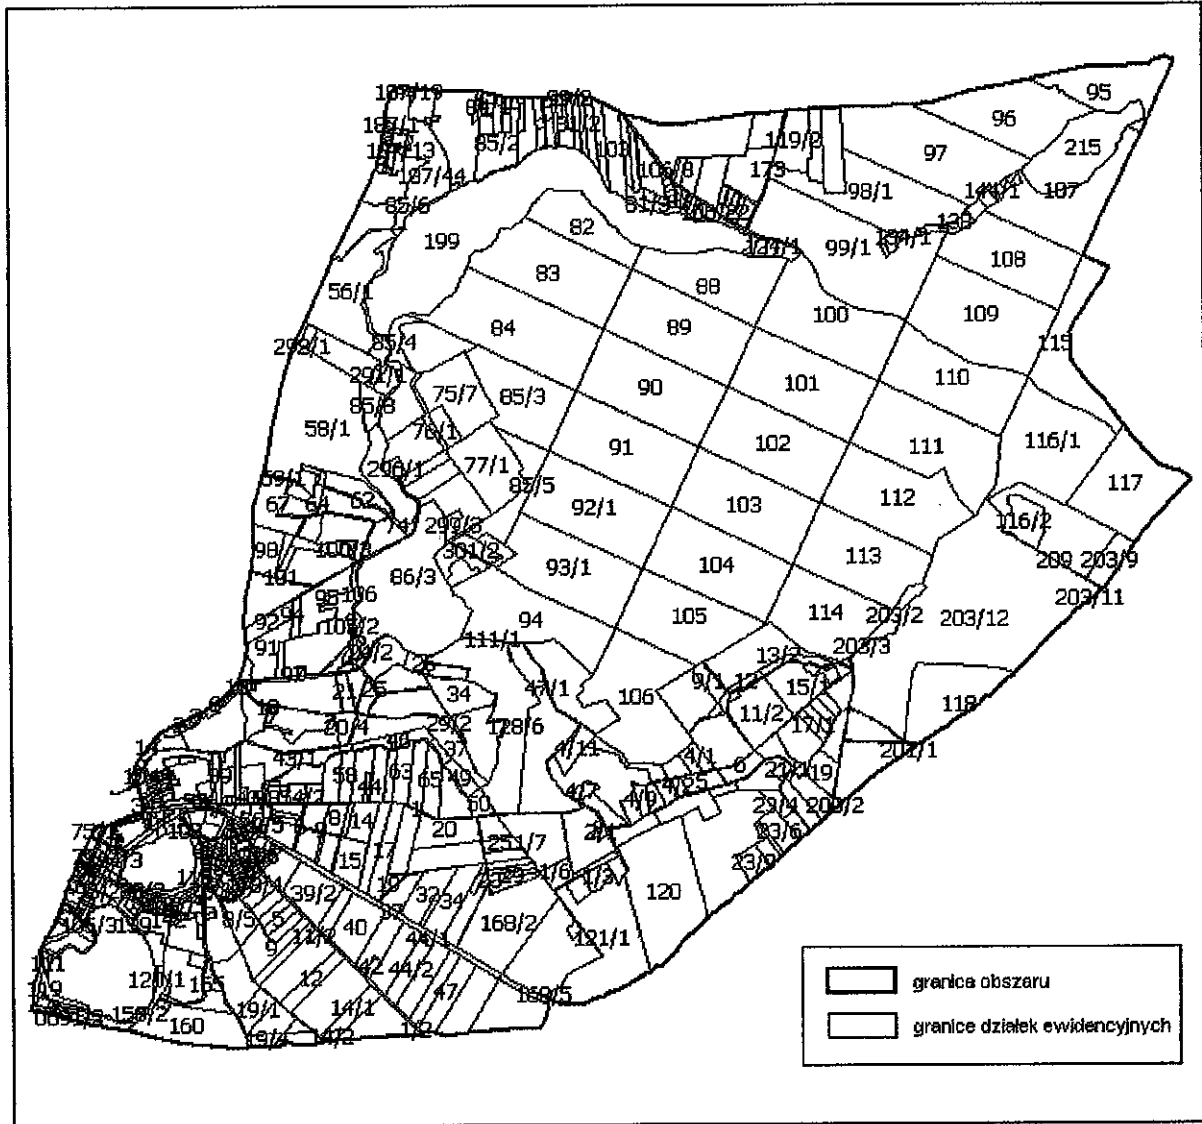

## 2. Przebieg granicy obszaru chronionego krajobrazu "Okolice Kalisza Pomorskiego"

### 3. Przebieg granicy obszaru chronionego krajobrazu "Okolice Polanowa"

#### 4. Przebieg granicy obszaru chronionego krajobrazu " Jezioro Łętowskie oraz okolice Kępc"

### 5. Przebieg granicy obszaru chronionego krajobrazu "Pas Pobreża na zachód od Ustki"