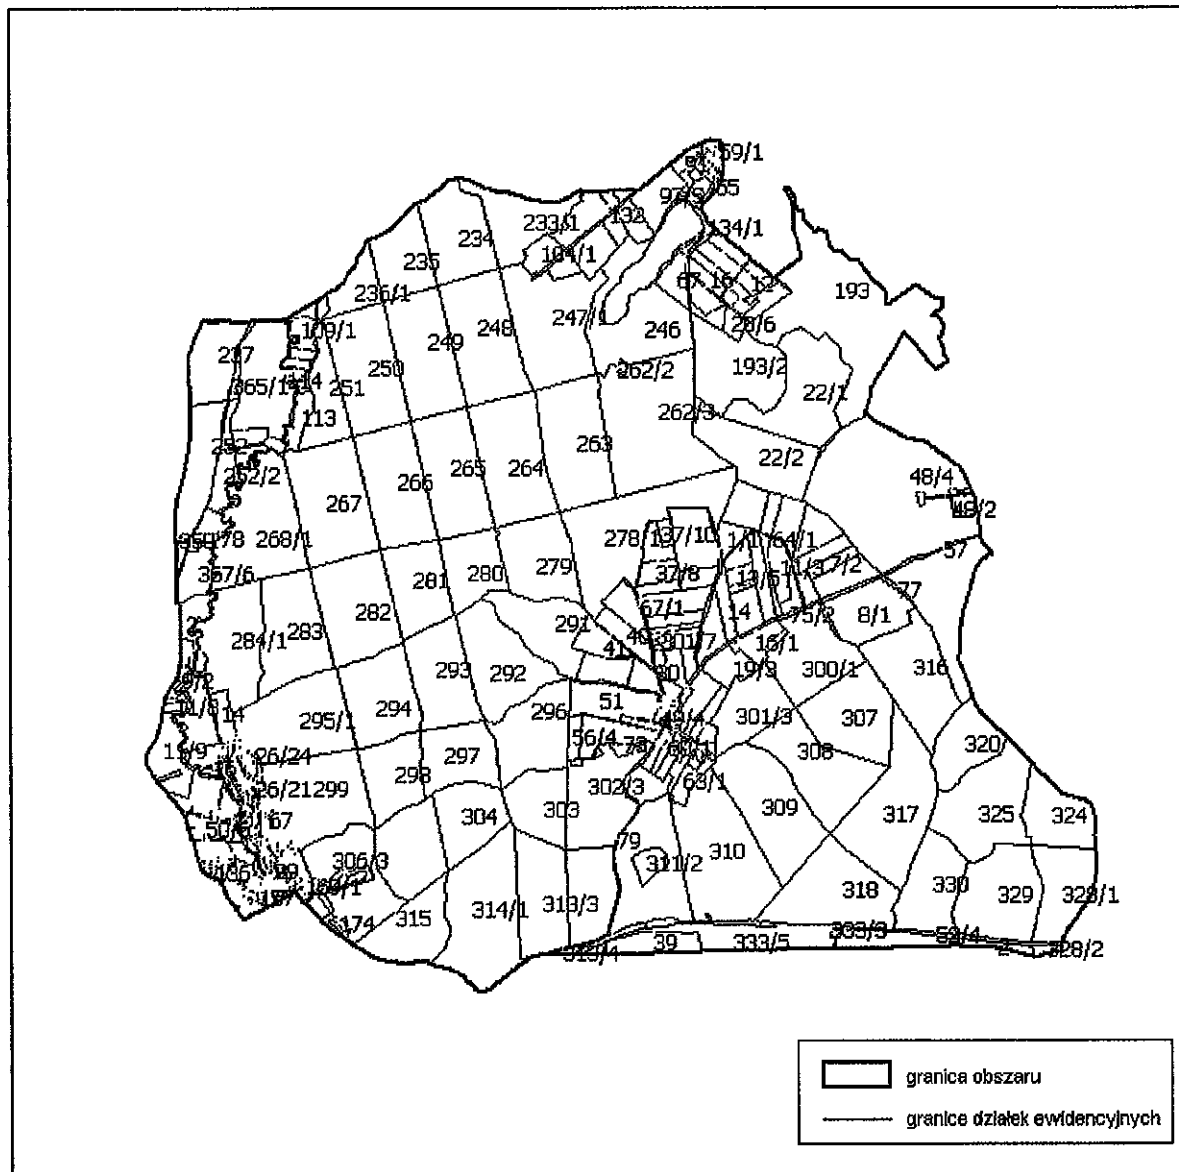

## 2. Przebieg granicy obszaru chronionego krajobrazu "Okolice Kalisza Pomorskiego"

### 3. Przebieg granicy obszaru chronionego krajobrazu "Okolice Polanowa"

#### 4. Przebieg granicy obszaru chronionego krajobrazu " Jezioro Łętowskie oraz okolice Kępc"

### 5. Przebieg granicy obszaru chronionego krajobrazu "Pas Pobreża na zachód od Ustki"