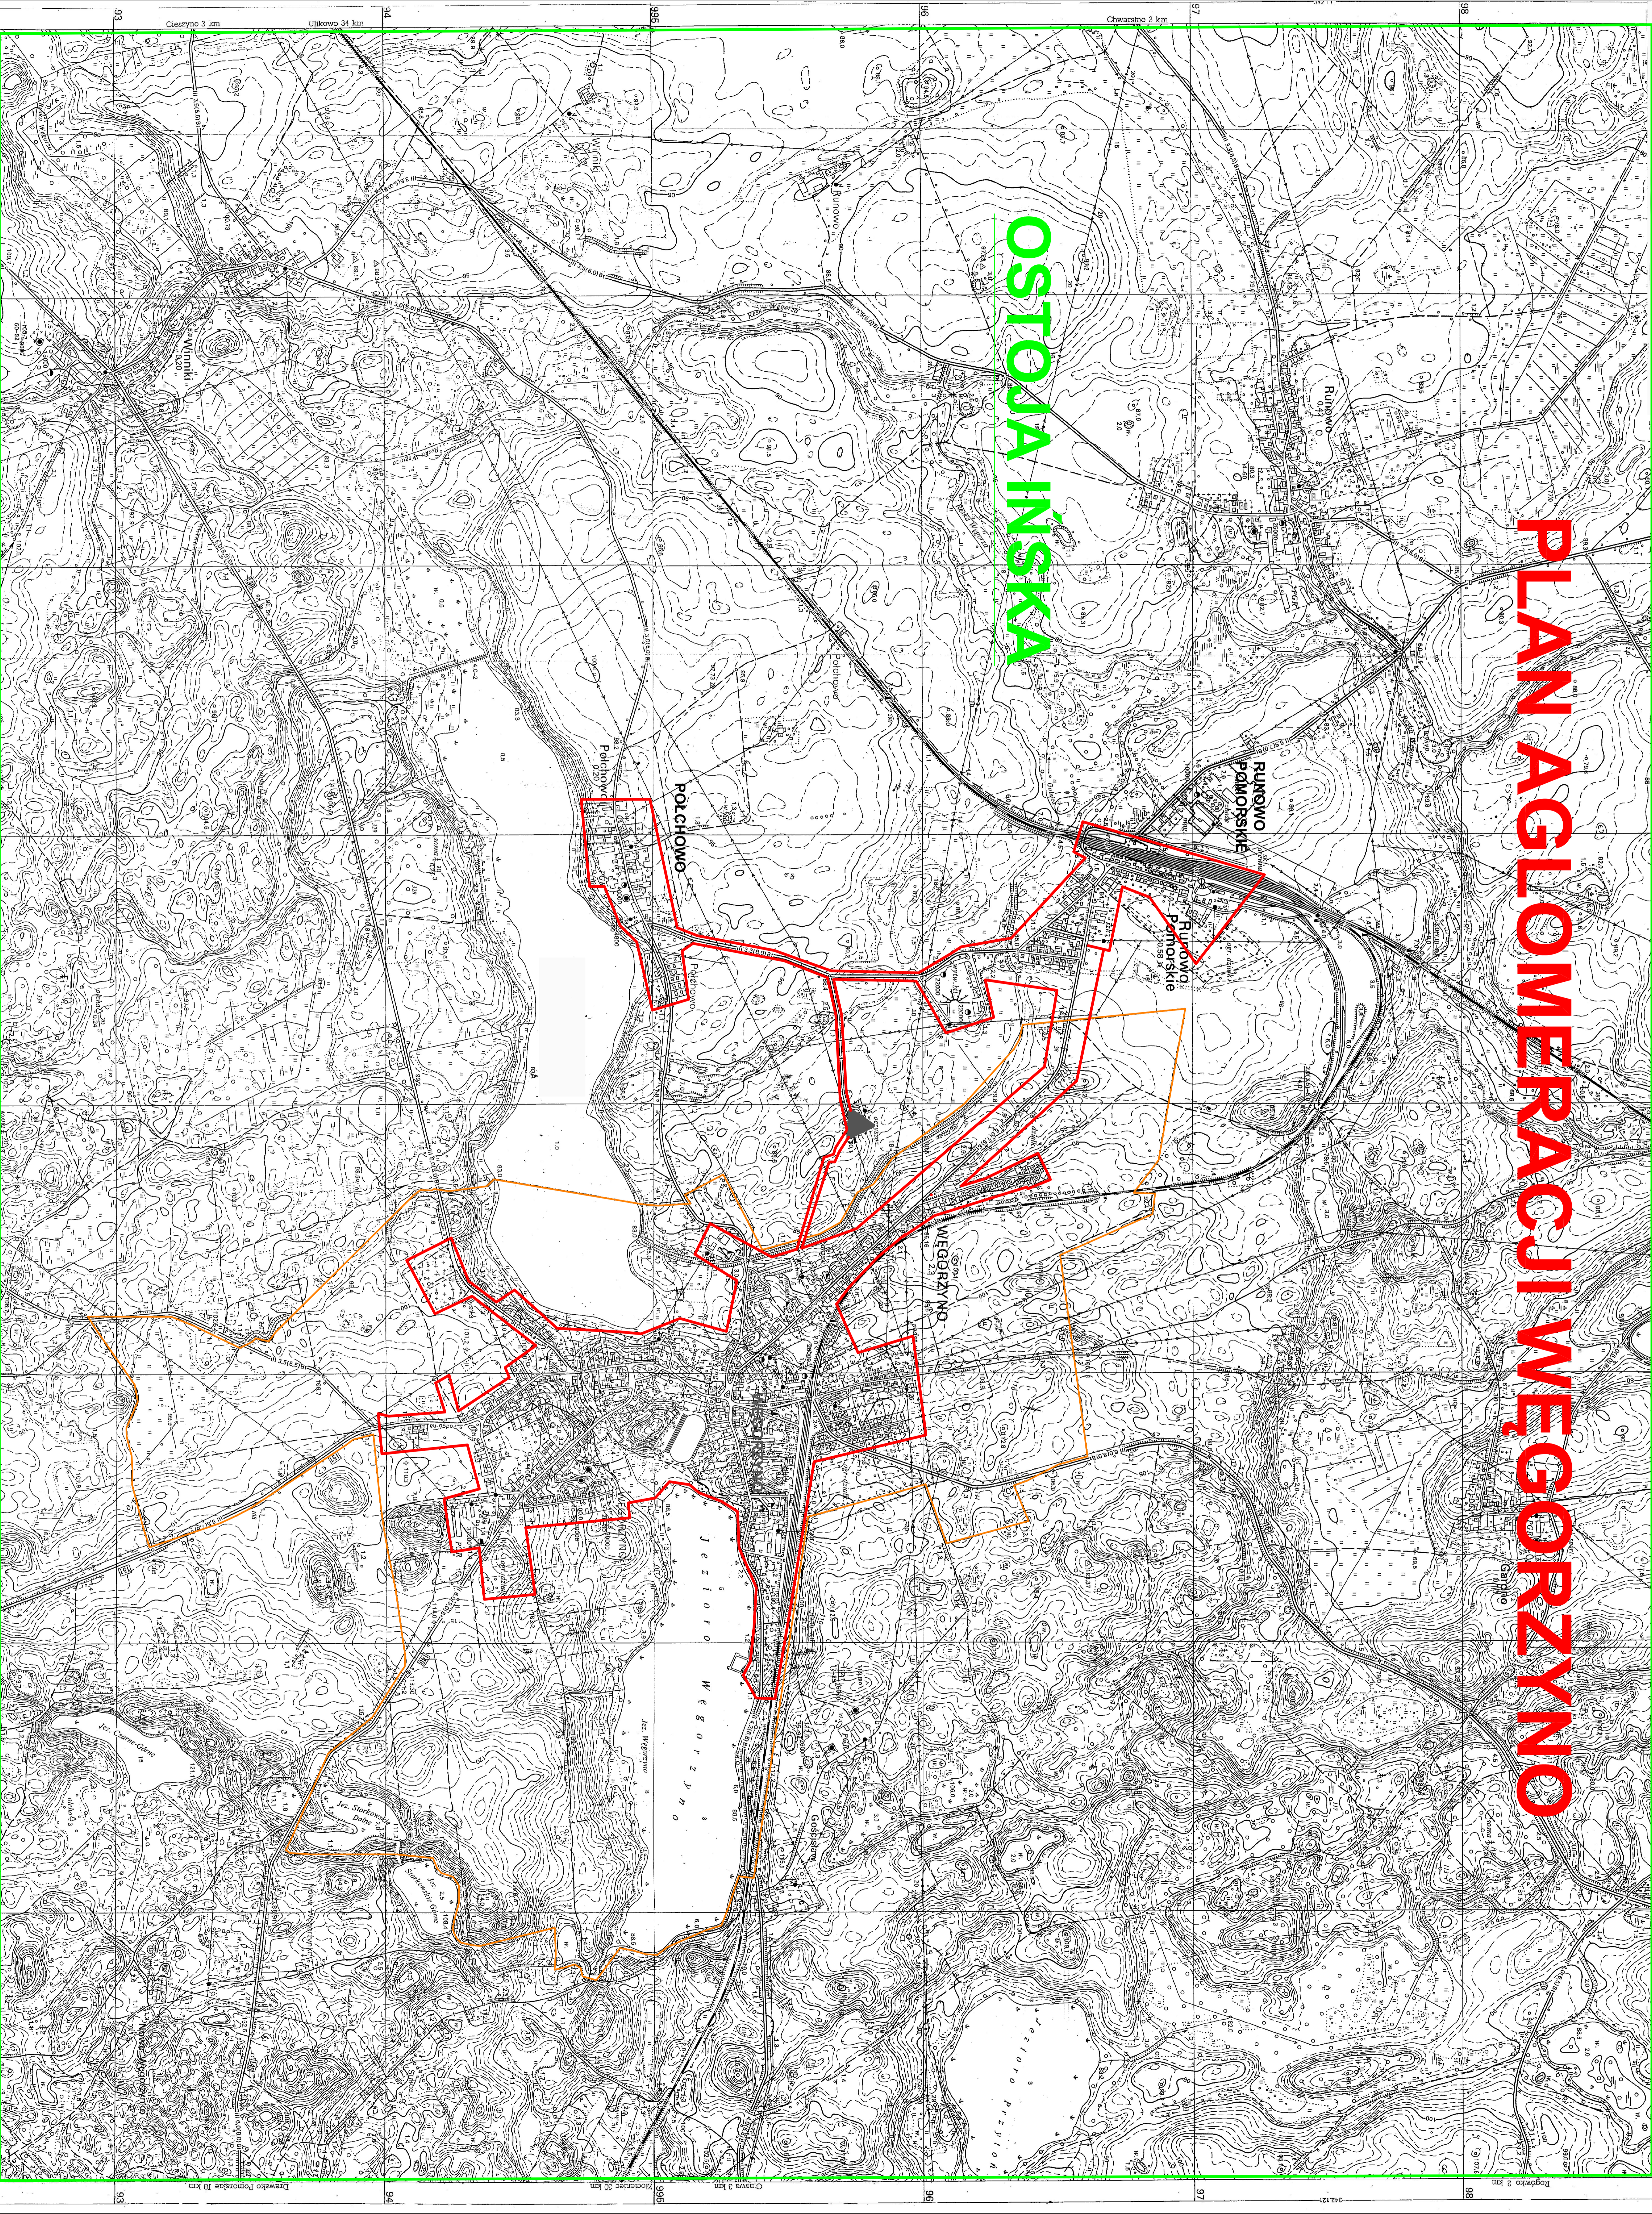

PLAN AGLOMERACJI WĘGORZYNO

OSTOJA IŃSKA

Skala
1 : 10 000

Legenda:

- ▲ oczyszczalnia ścieków
- granice aglomeracji
- granice miasta
- Ostoja Ińska