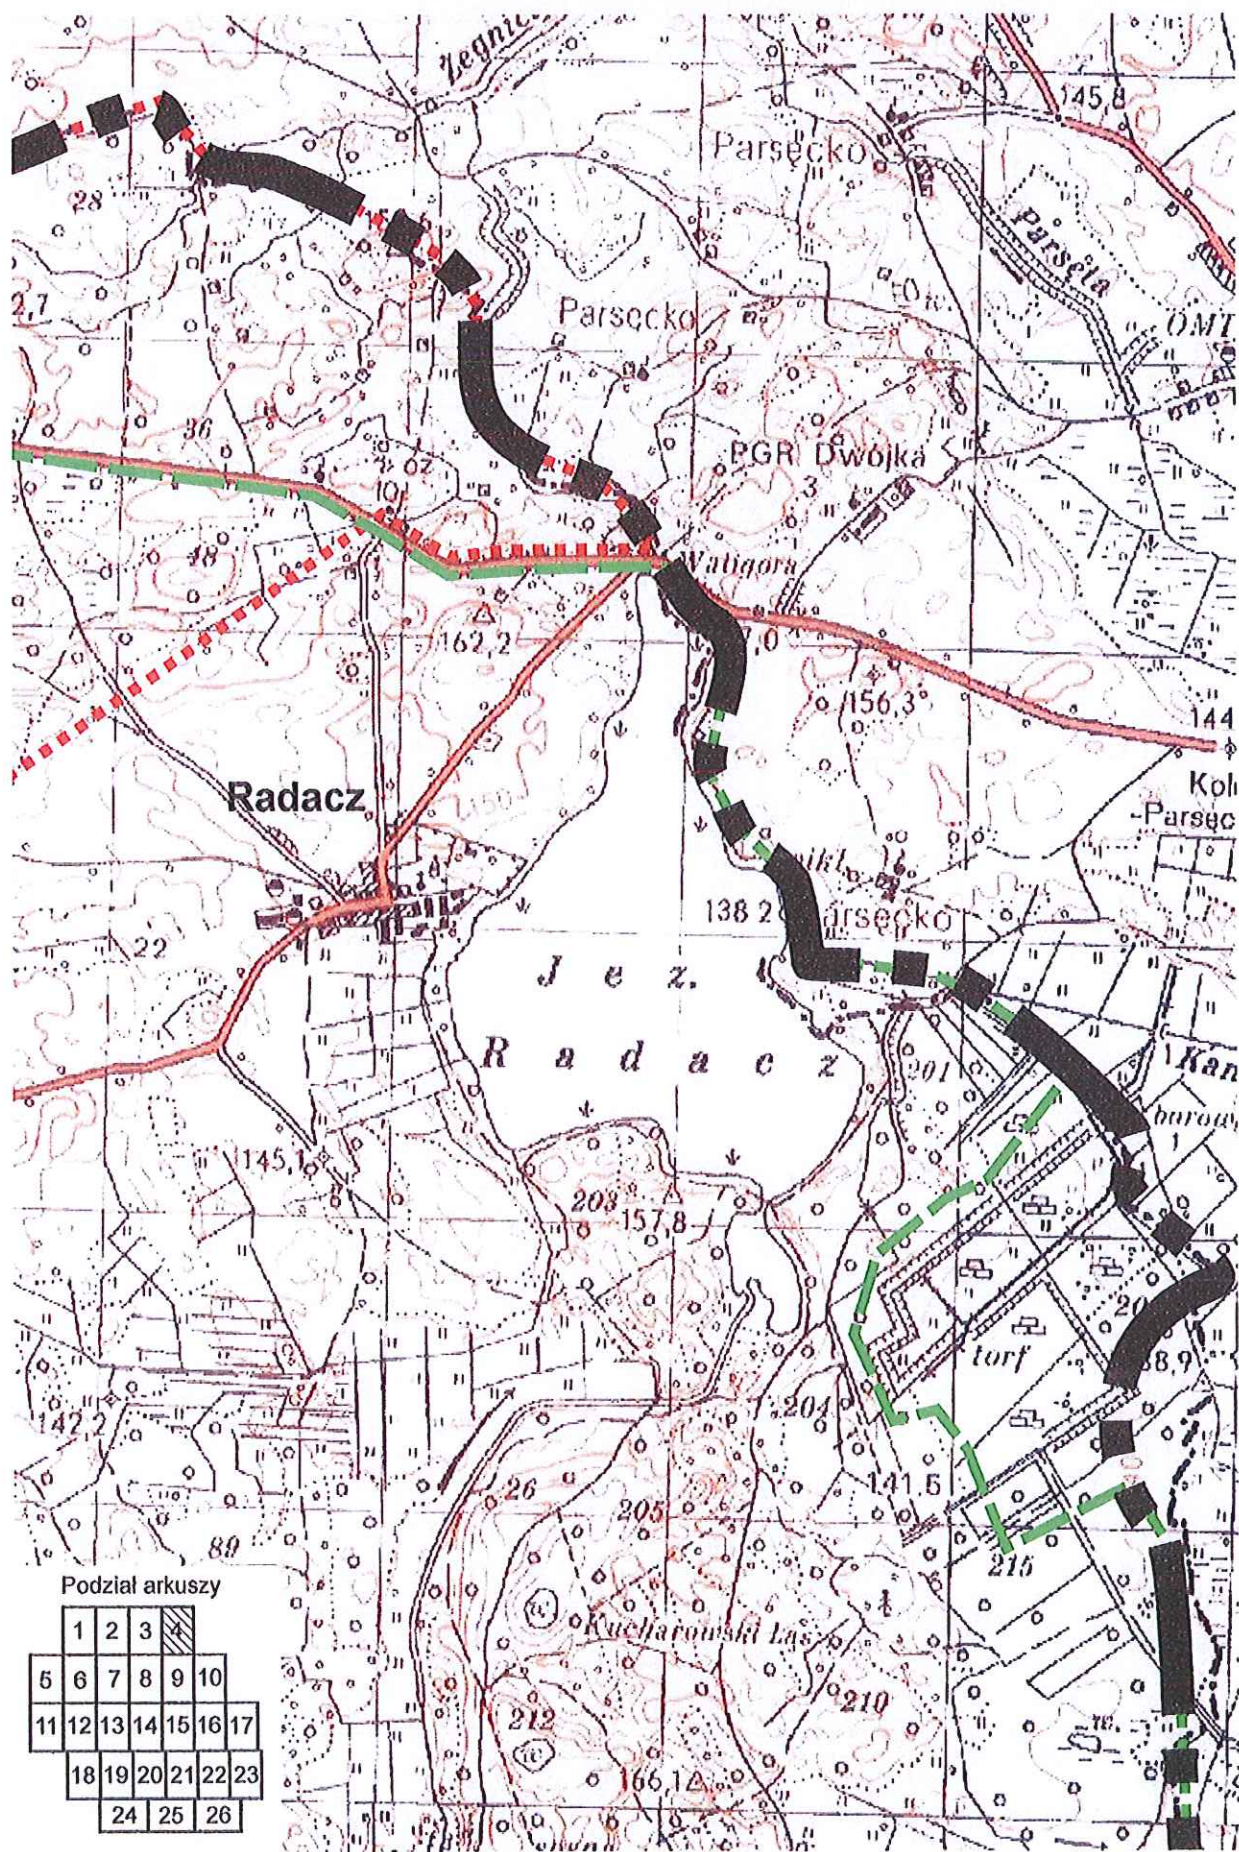

Podział arkuszy

1	2	3	4
5	6	7	8
9	10	11	12
13	14	15	16
17	18	19	20
21	22	23	24
25	26