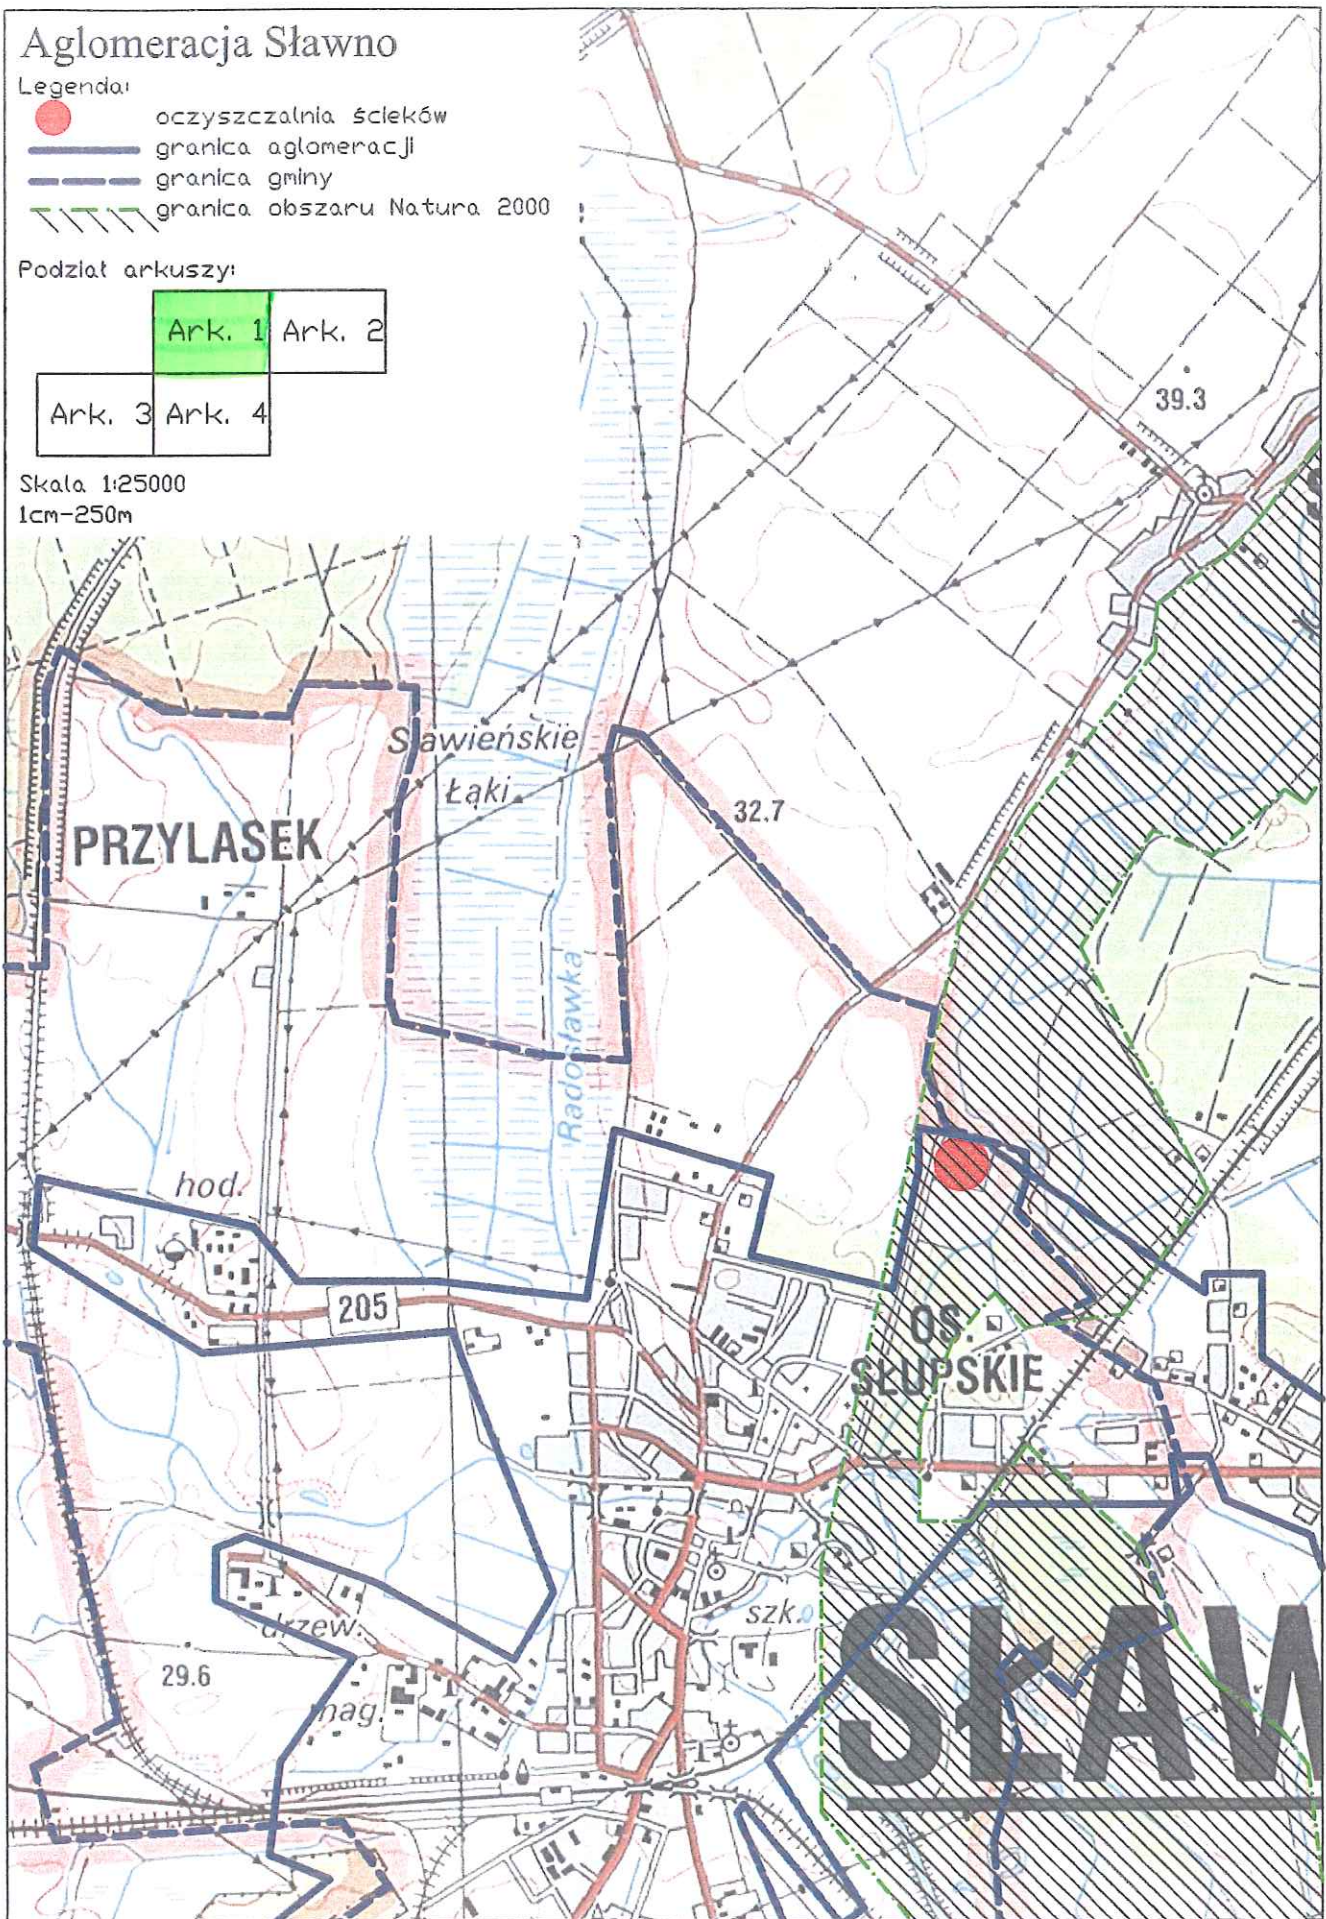

Aglomeracja Sławno

Legenda:

-  oczyszczalnia ścieków
-  granica aglomeracji
-  granica gminy
-  granica obszaru Natura 2000

Podział arkuszy:

Skala 1:25000

1cm=250m

Podział arkuszy:

Ark. 1	Ark. 2
Ark. 3	Ark. 4

Sławsko

Sławsko

Warszkowo

Warszkówko

WNO

Karwica

szk.

hod.

hod.

209

Podział arkuszy:

Ark. 1	Ark. 2
Ark. 3	Ark. 4