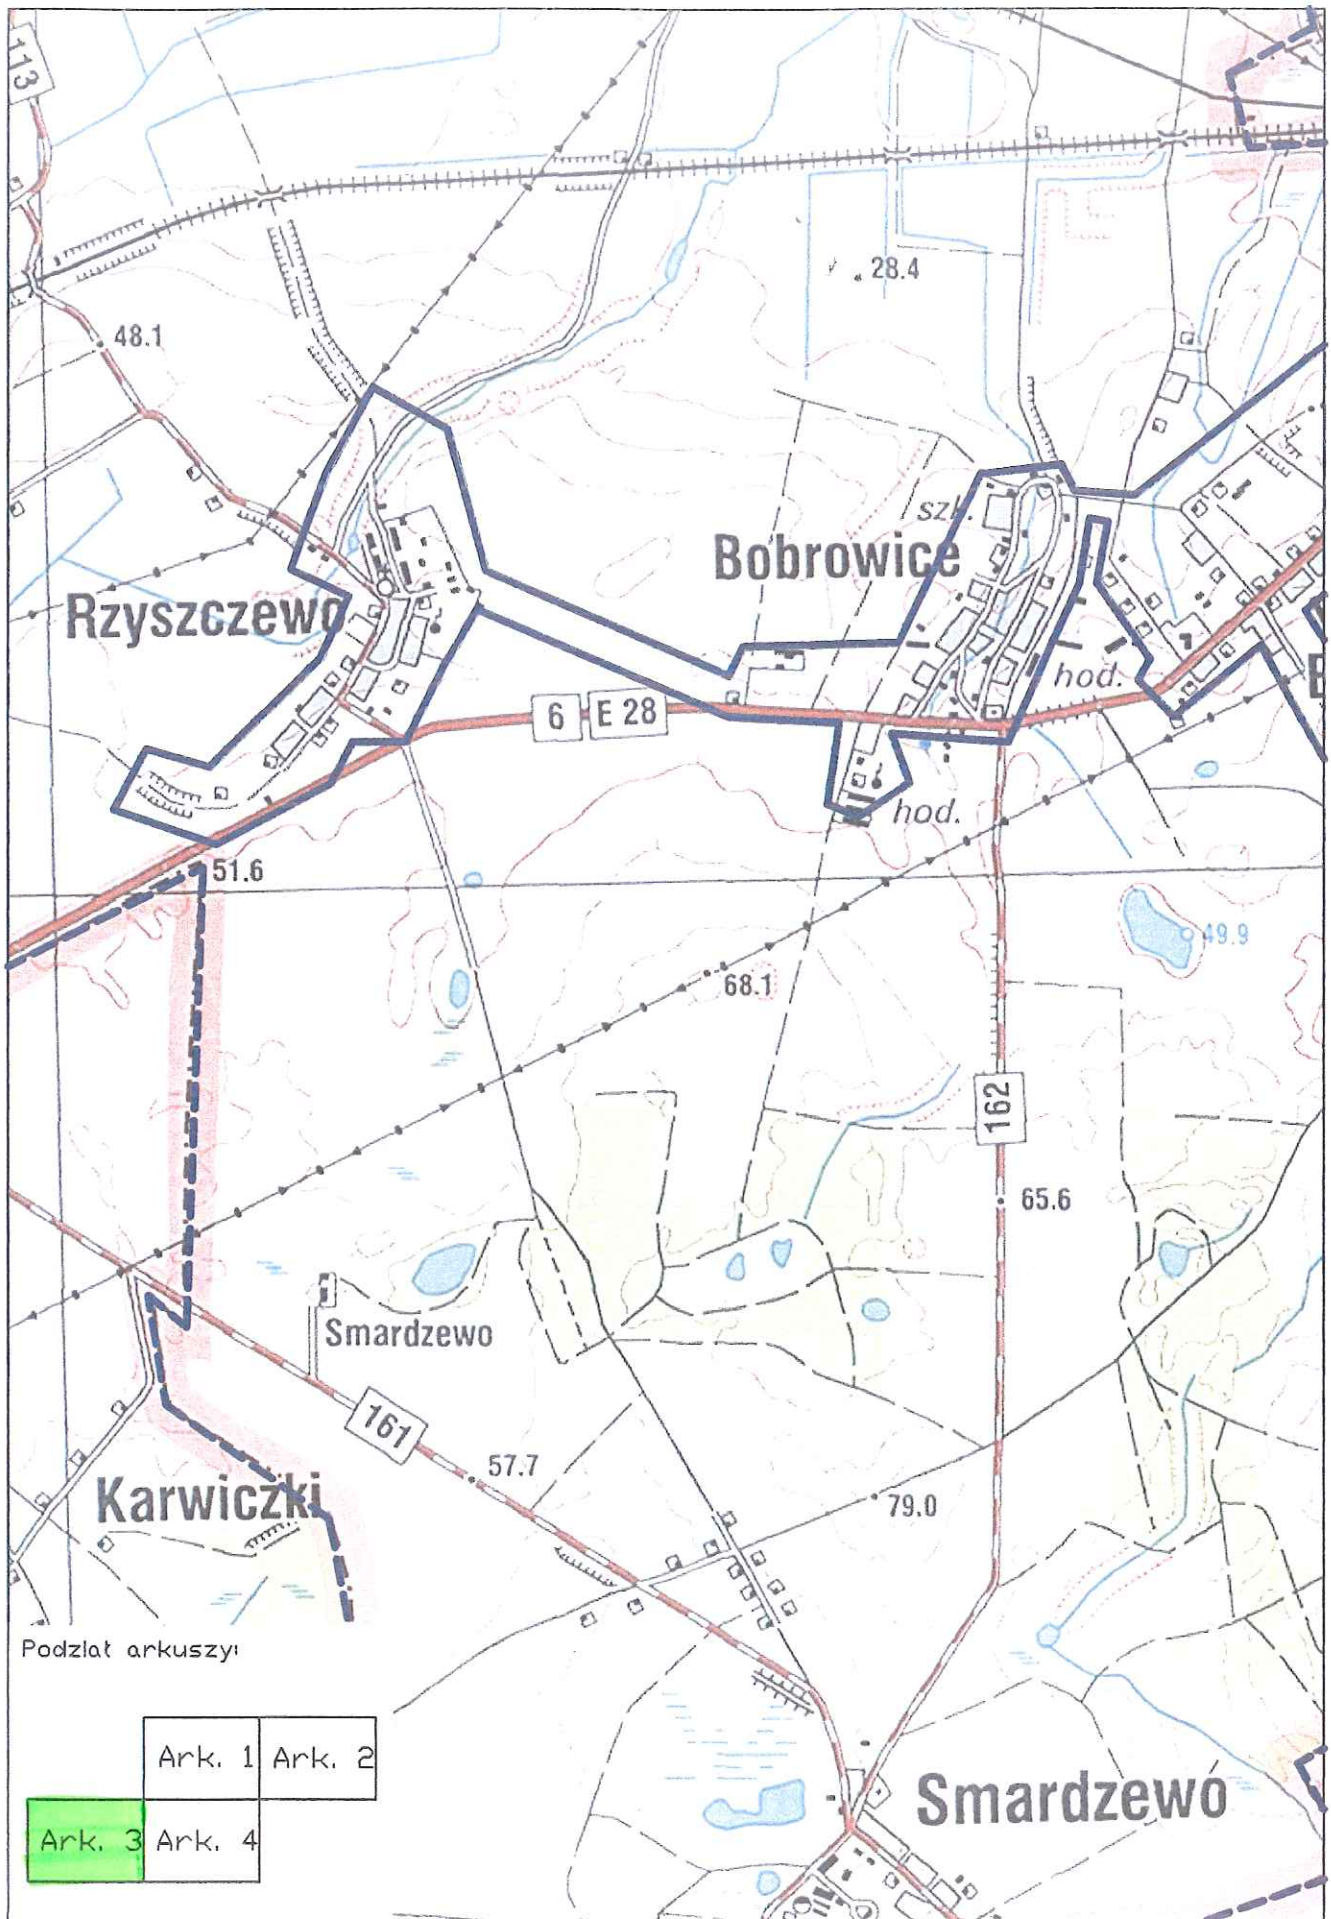

Podział arkuszy:

Ark. 1	Ark. 2
Ark. 3	Ark. 4