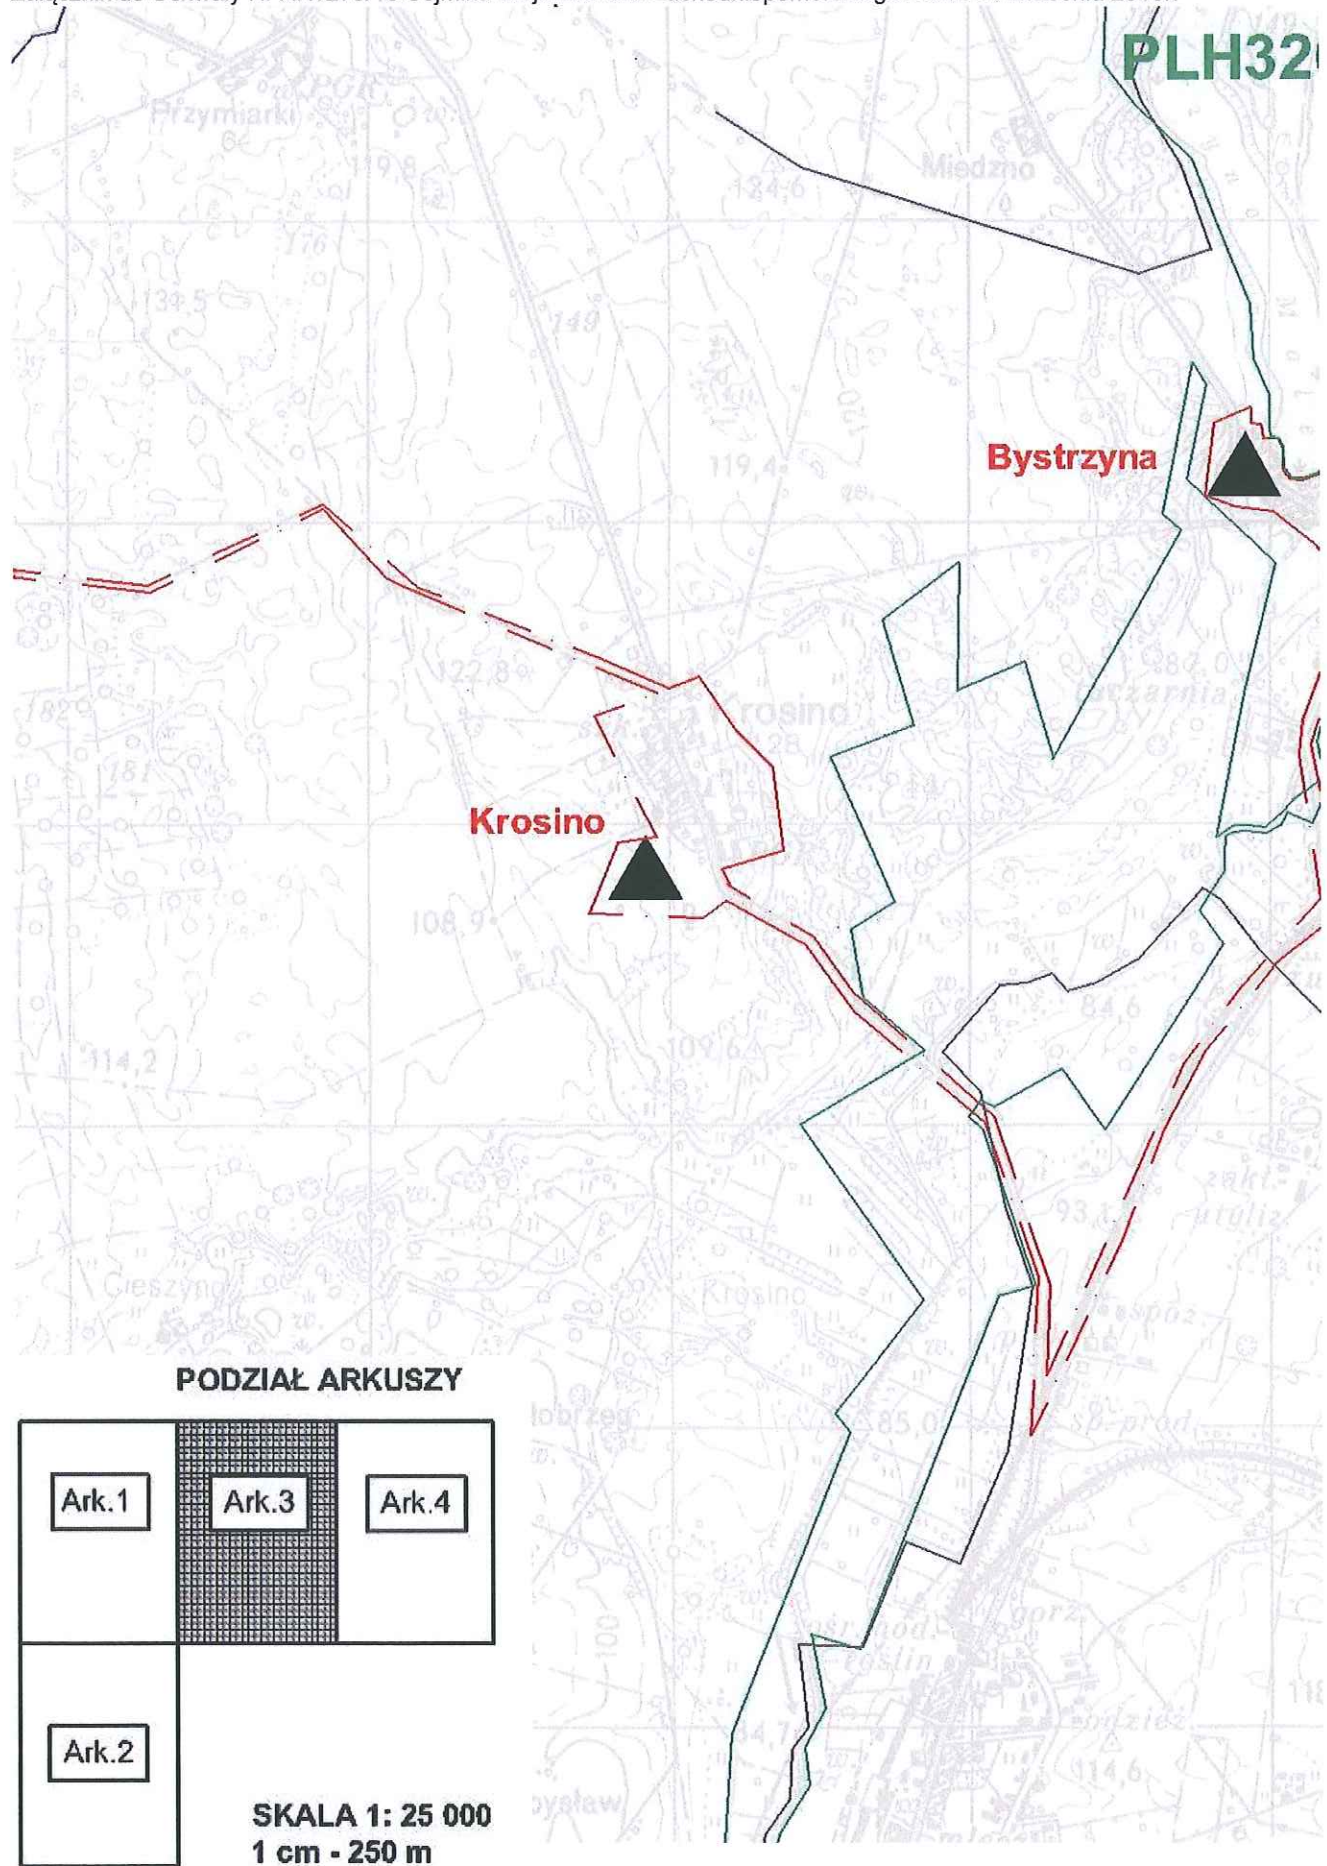

PODZIAŁ ARKUSZY

Łakowo

Oparzno

PLH320049

049 Dorzecze Regi

Bystrzyno

PODZIAŁ ARKUSZY

PLH320049