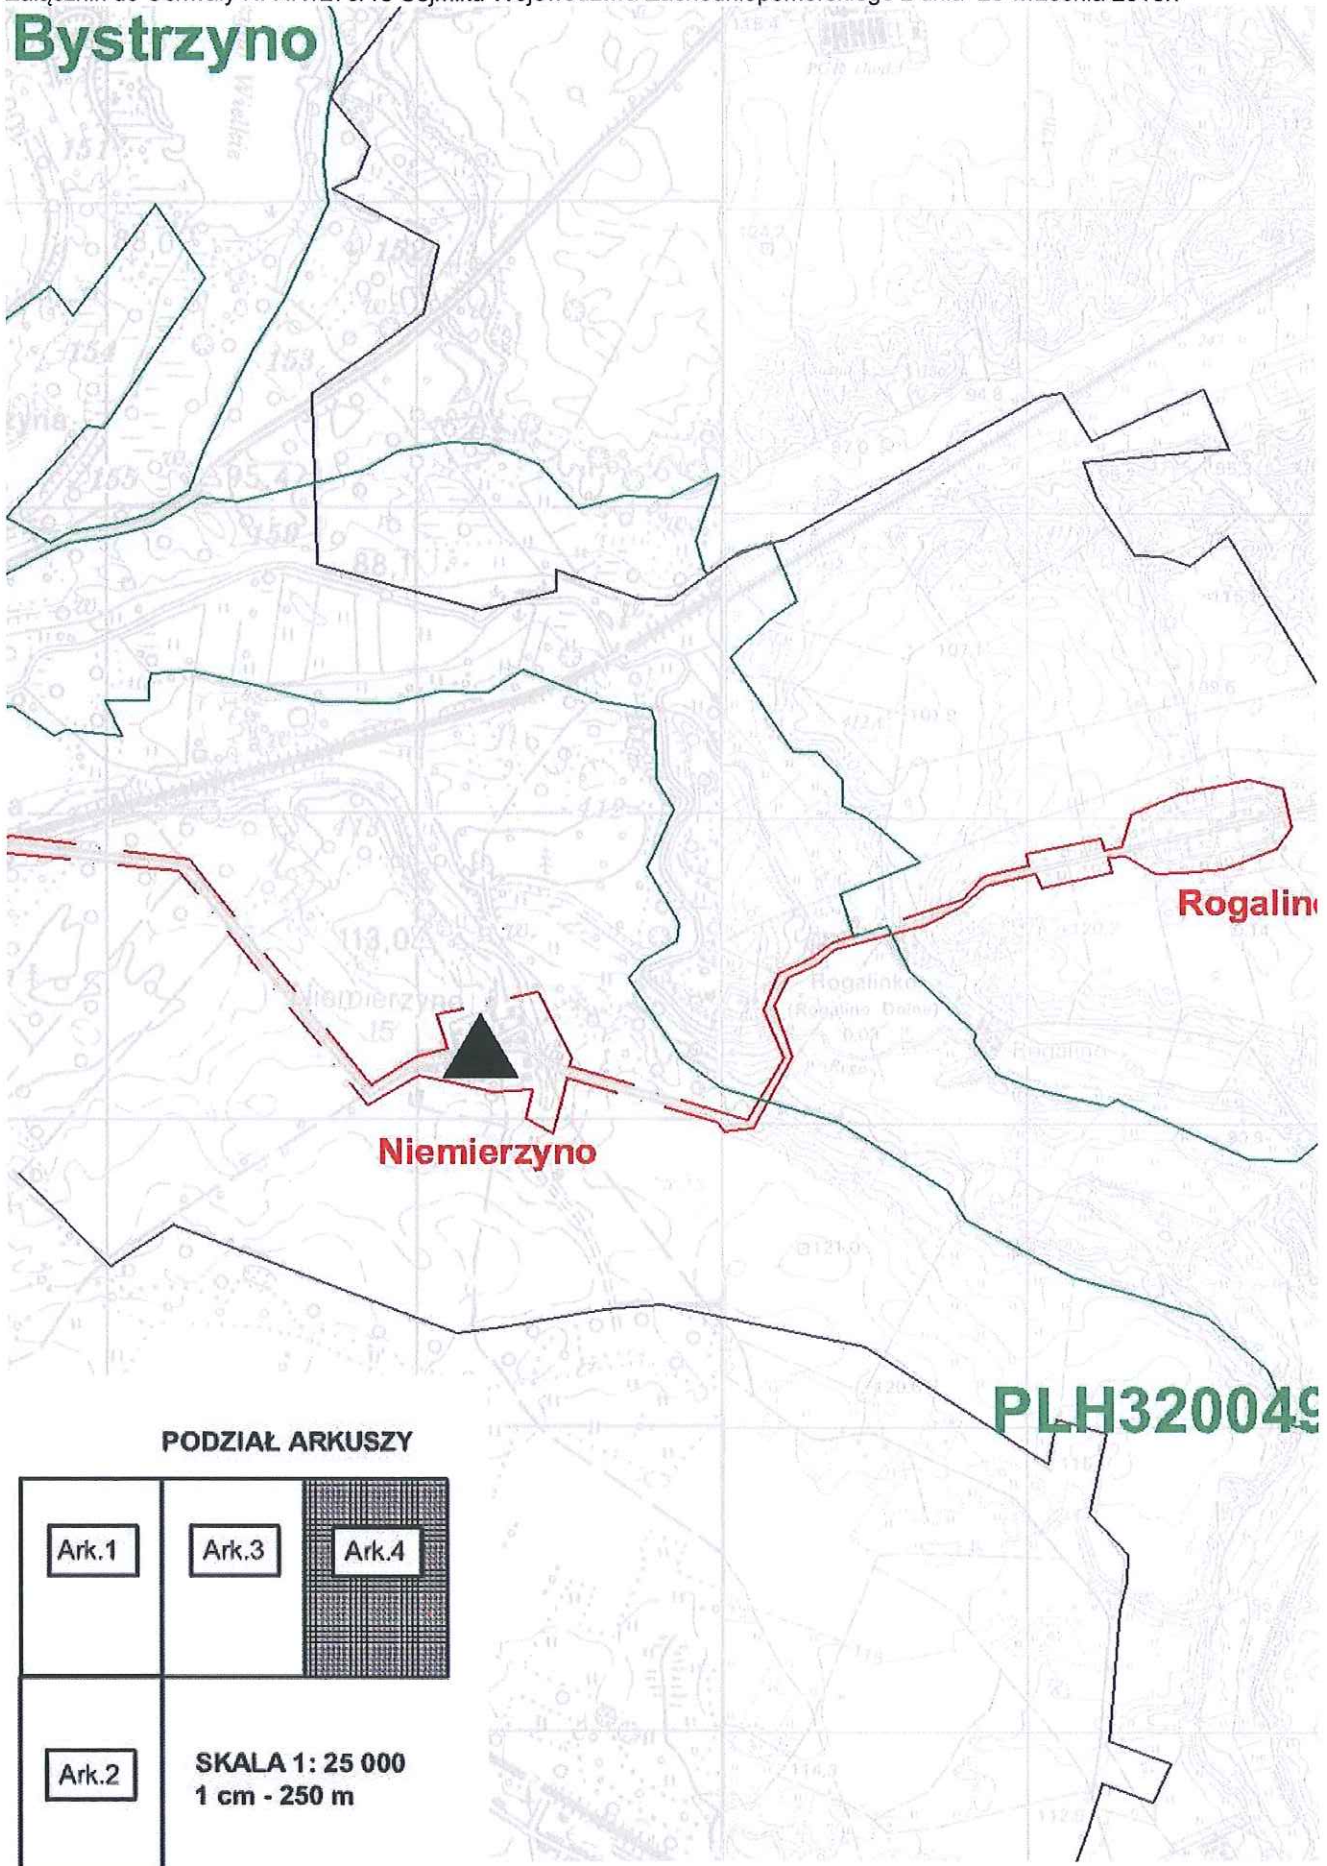

PODZIAŁ ARKUSZY

Łakowo

Oparzno

PLH320049

049 Dorzecze Regi

Bystrzyno

PODZIAŁ ARKUSZY

PLH320049