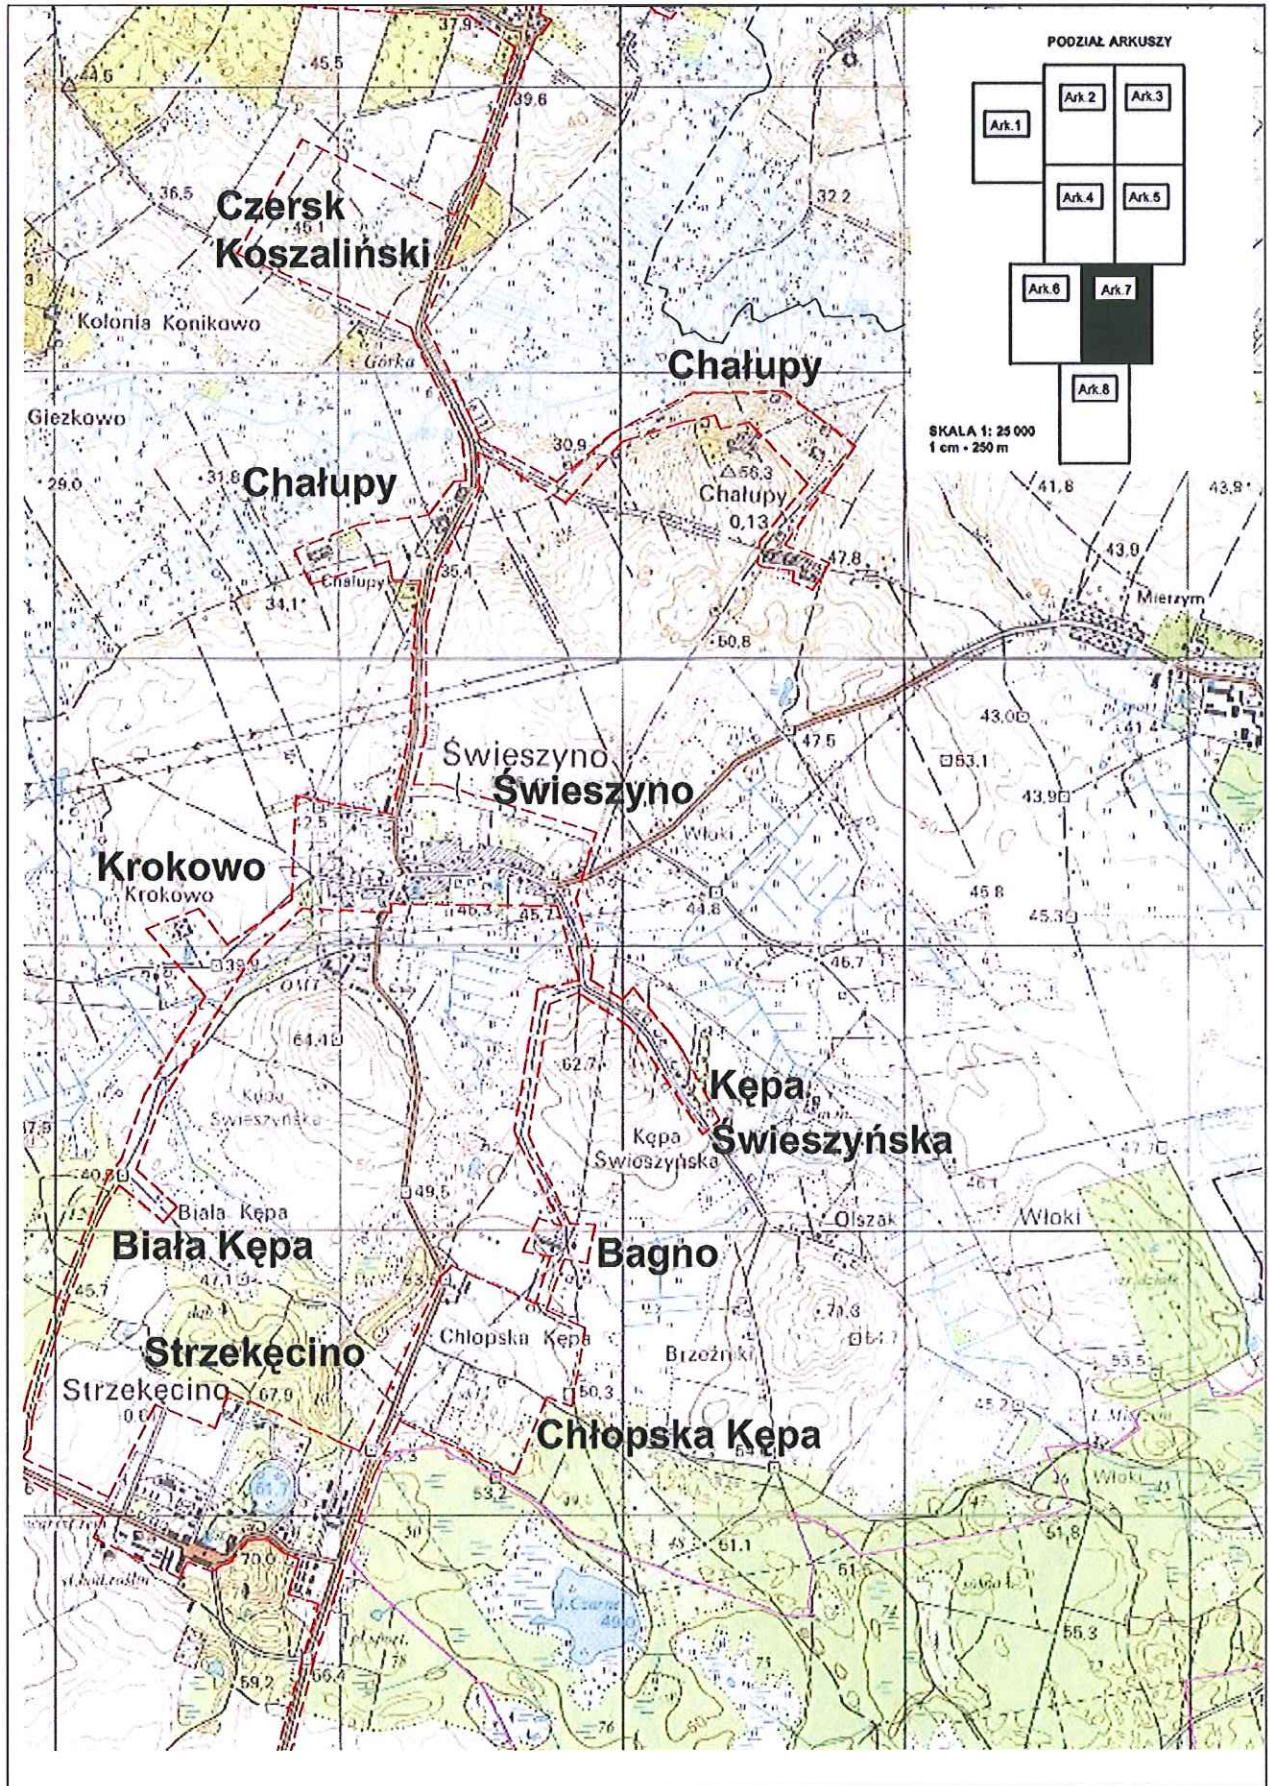

Swierk

Swierk

Swierk

PODZIAŁ ARKUSZY

SKALA 1: 25 000
1 cm = 250 m

Niedalino

Niedalino c. 48

Kolonia Niedalino (Węgorz)