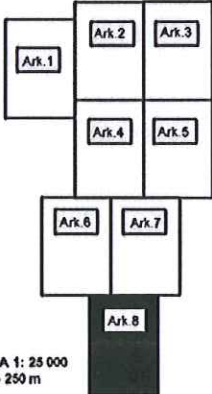

Swierk

Swierk

Swierk

PODZIAŁ ARKUSZY

SKALA 1: 25 000
1 cm = 250 m

Niedalino

Niedalino c. 48

Kolonia Niedalino (Węgorz)

43.2

44.0

44.2

44.5

44.8

45.1

45.4

45.7

46.0

50.6

52.9

48.4

38.1

36.1

38.3

48.4