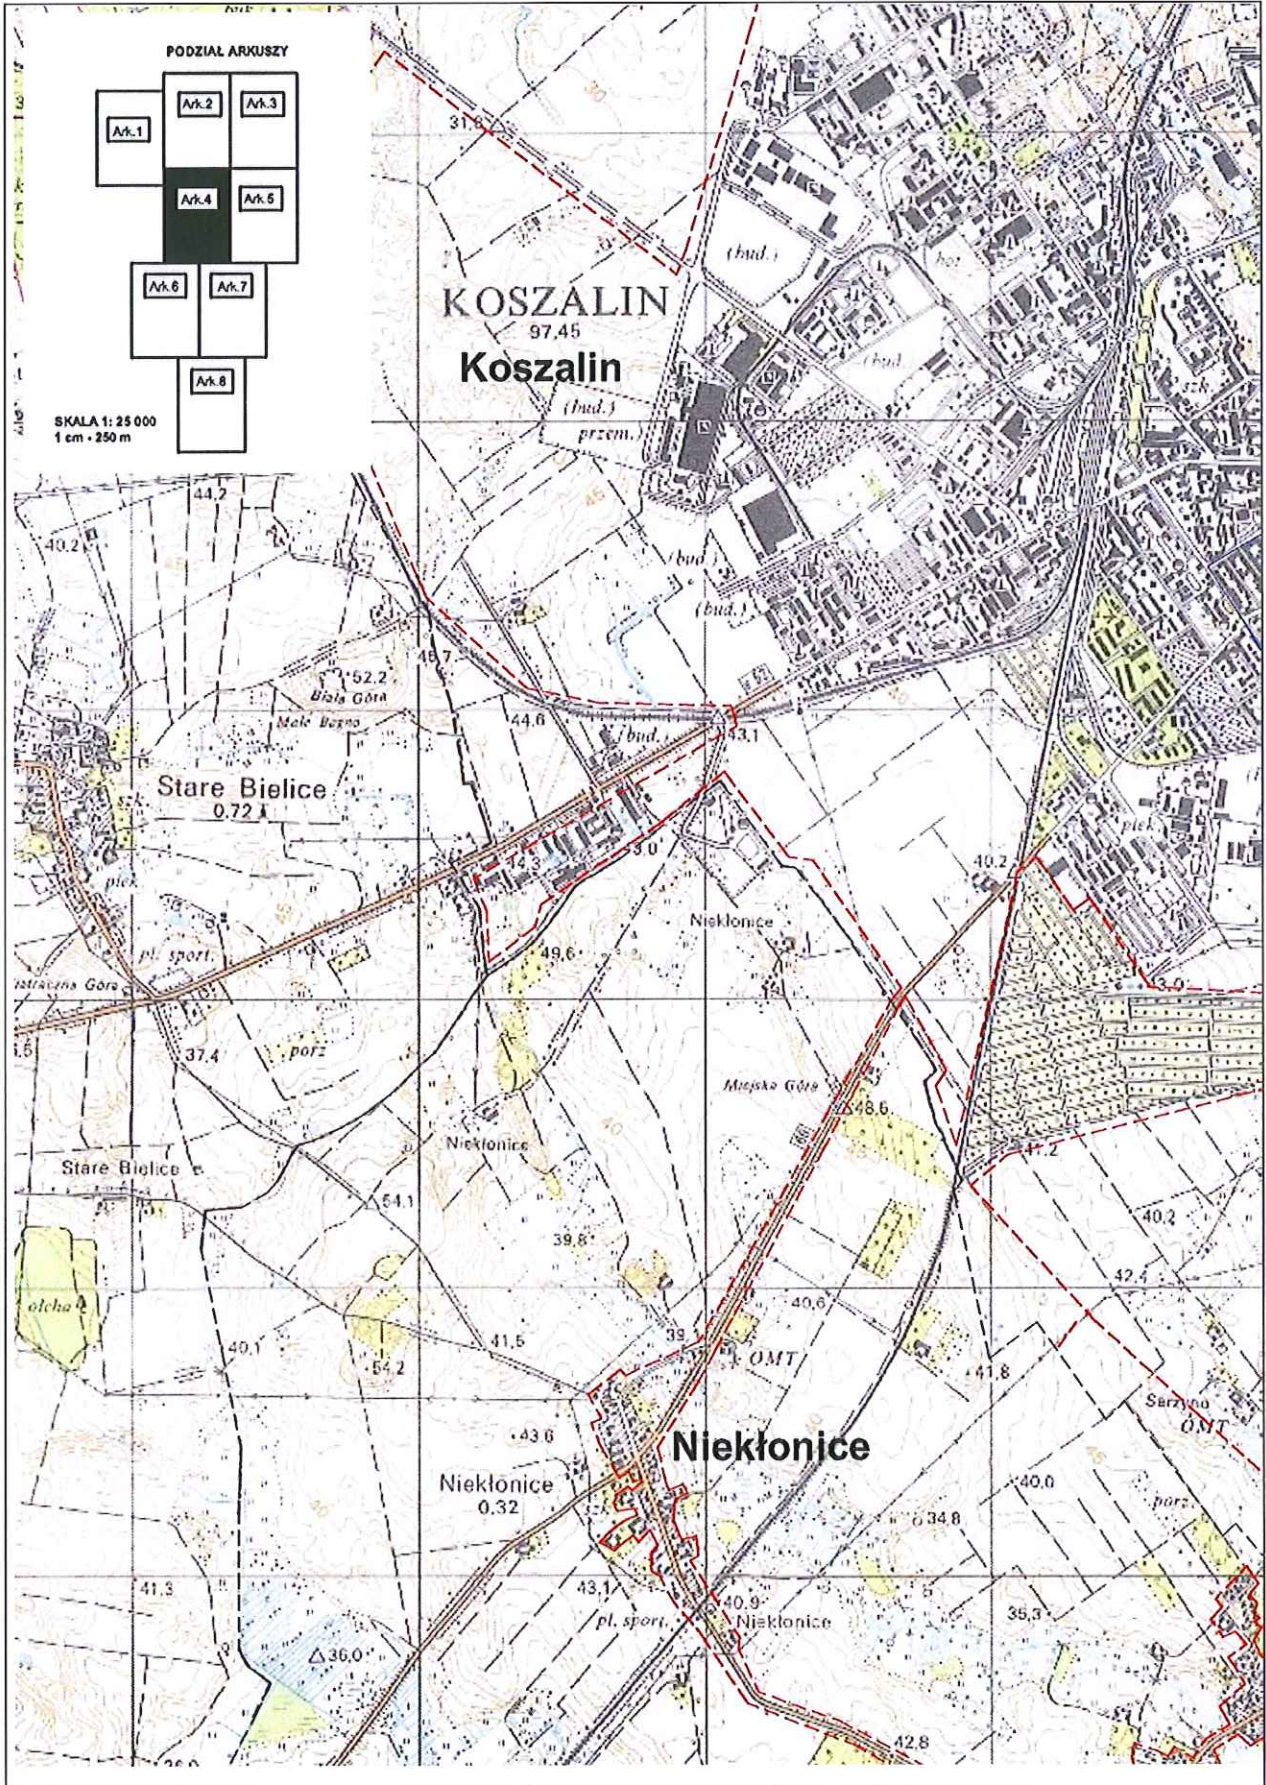

SKALA 1:25000
1 cm = 250 m

PODZIAŁ ARKUSZY

SKALA 1: 25 000
1 cm = 250 m

Dunowo

Dunowo
0.39

Giezkowo
0.23

Jarzyce
0.05

Kolonia