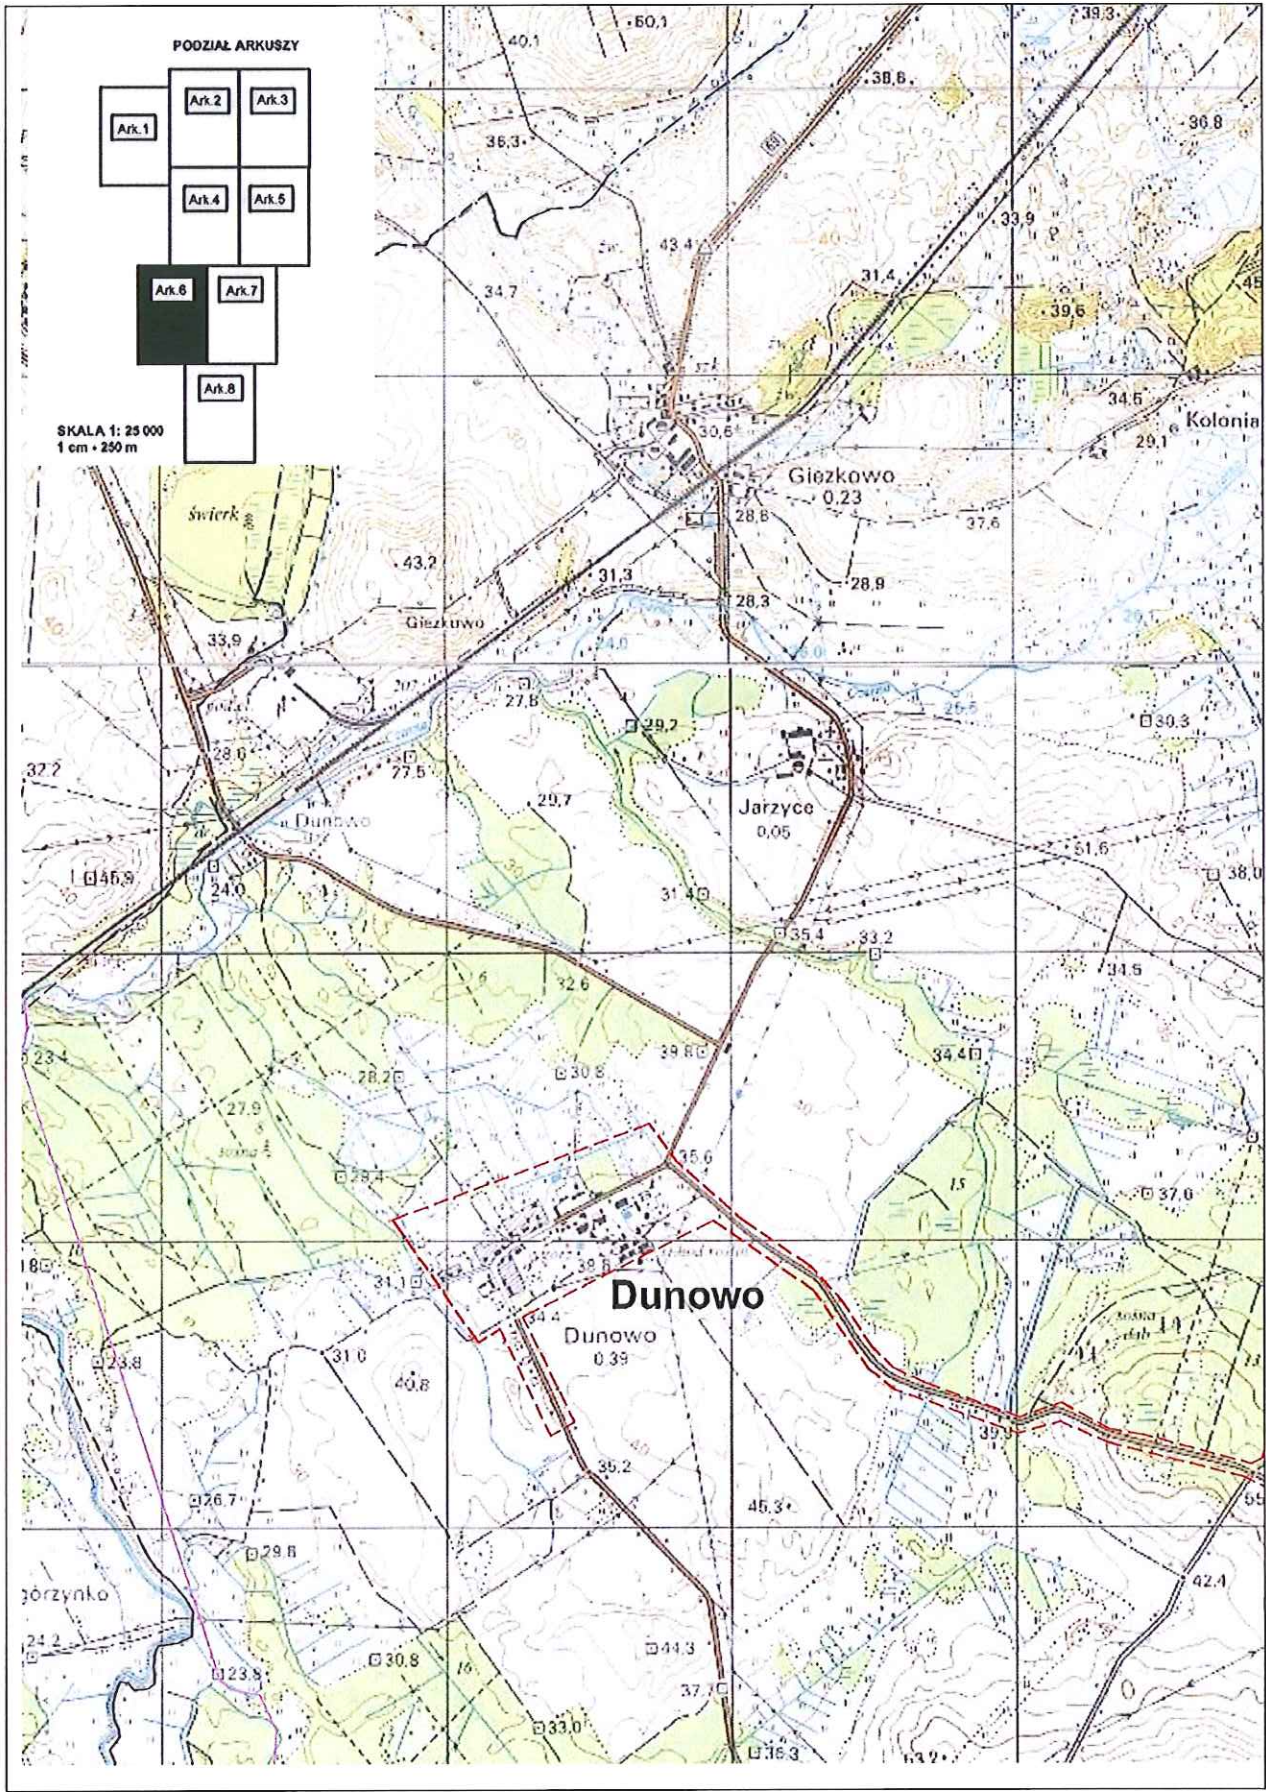

SKALA 1:25000
1 cm = 250 m

PODZIAŁ ARKUSZY

SKALA 1: 25 000
1 cm = 250 m

Dunowo

Dunowo
0.39

Giezkowo
0.23

Jarzyce
0.05

Kolonia

Swierk

Swierk

Swierk

PODZIAŁ ARKUSZY

SKALA 1: 25 000
1 cm = 250 m

Niedalino

Niedalino c. 48

Kolonia Niedalino (Węgorz)