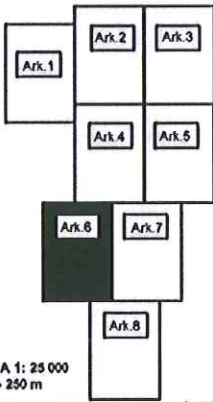

SKALA 1:25000
1 cm = 250 m

PODZIAŁ ARKUSZY

SKALA 1: 25 000
1 cm = 250 m

Dunowo

Dunowo
0.39

Giezkowo
0.23

Jarzyce
0.05

Kolonia

Swierk

Swierk

Swierk

PODZIAŁ ARKUSZY

SKALA 1: 25 000
1 cm = 250 m

Niedalino

Niedalino c. 48

Kolonia Niedalino (Węgorz)