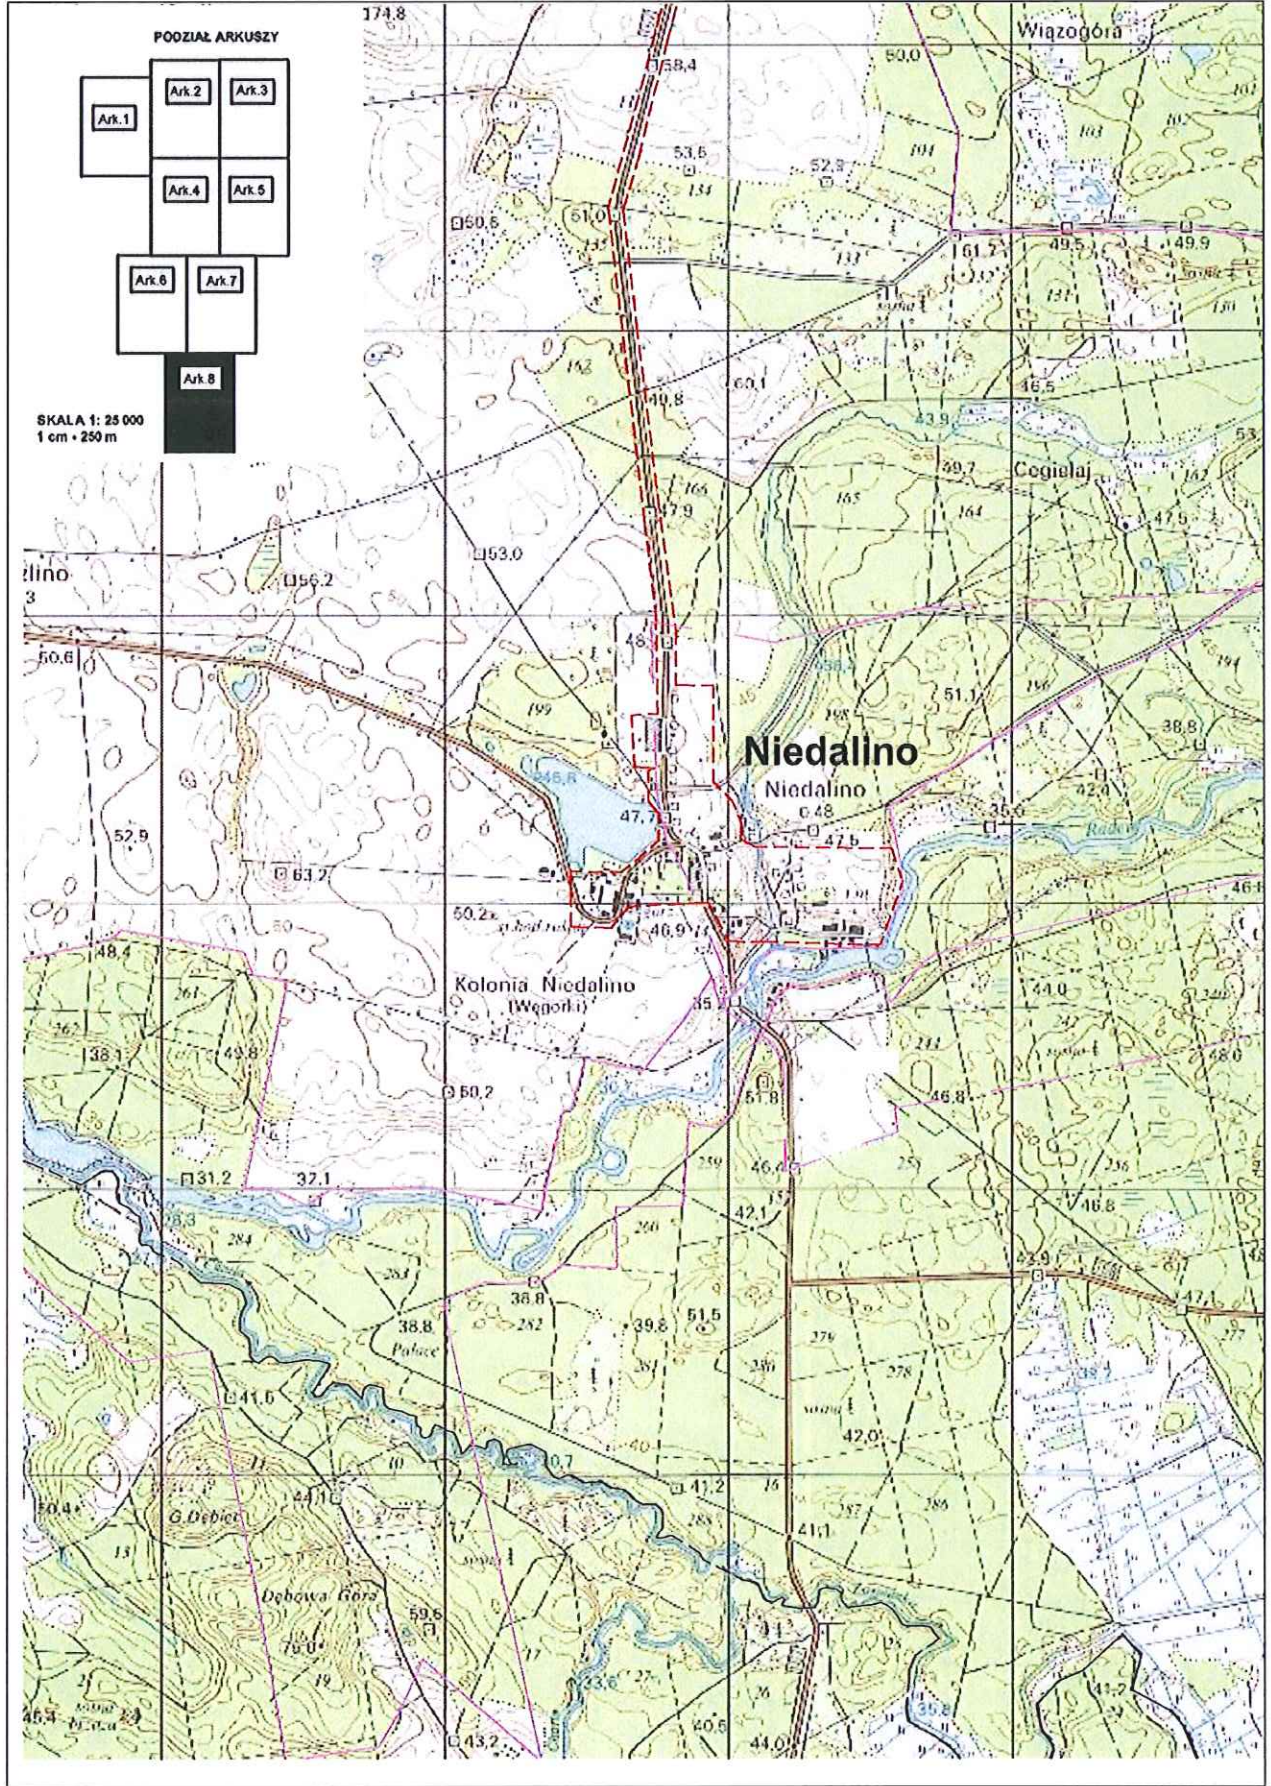

Swierk

Swierk

Swierk

PODZIAŁ ARKUSZY

SKALA 1: 25 000
1 cm = 250 m

Niedalino

Niedalino c. 48

Kolonia Niedalino (Węgorz)