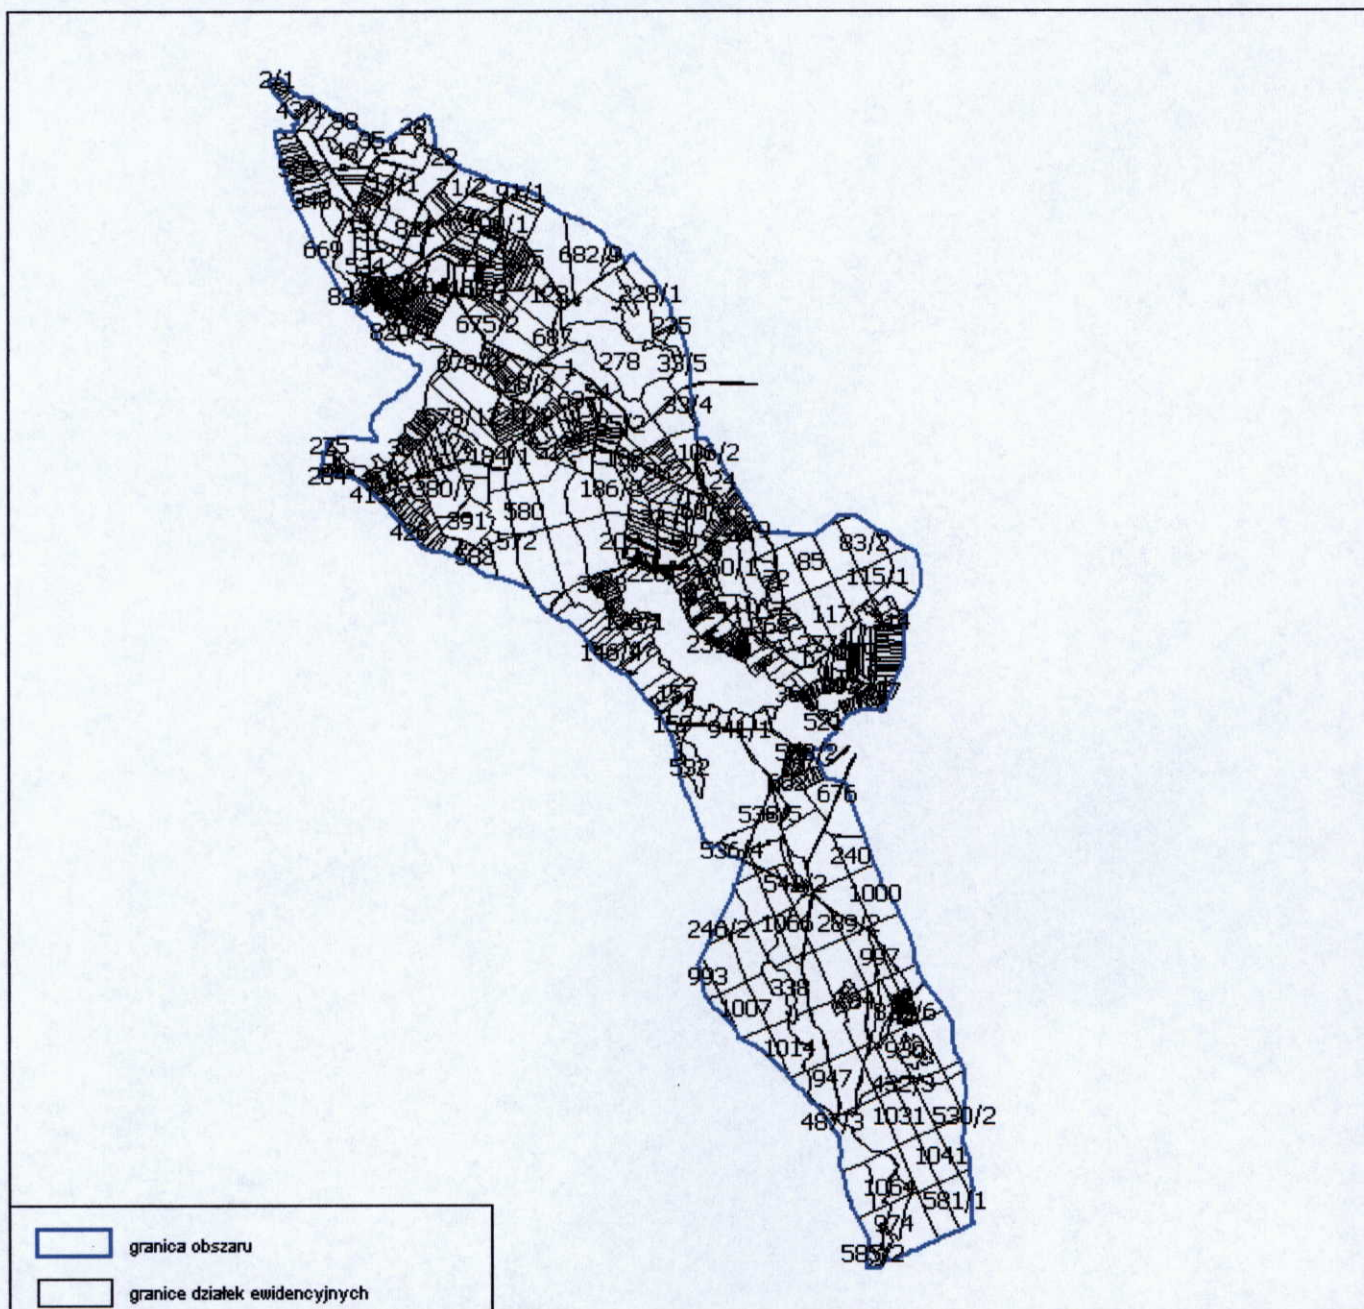

6a. Przebieg granicy obszaru chronionego krajobrazu "C" Barlinek w gminie Pełczyce

**6b. Przebieg granicy obszaru chronionego krajobrazu "C" Barlinek
w gminach: Nowogródek Pomorski, Myślibórz, Barlinek**

7. Przebieg granicy obszaru chronionego krajobrazu Pojezierze Drawskie