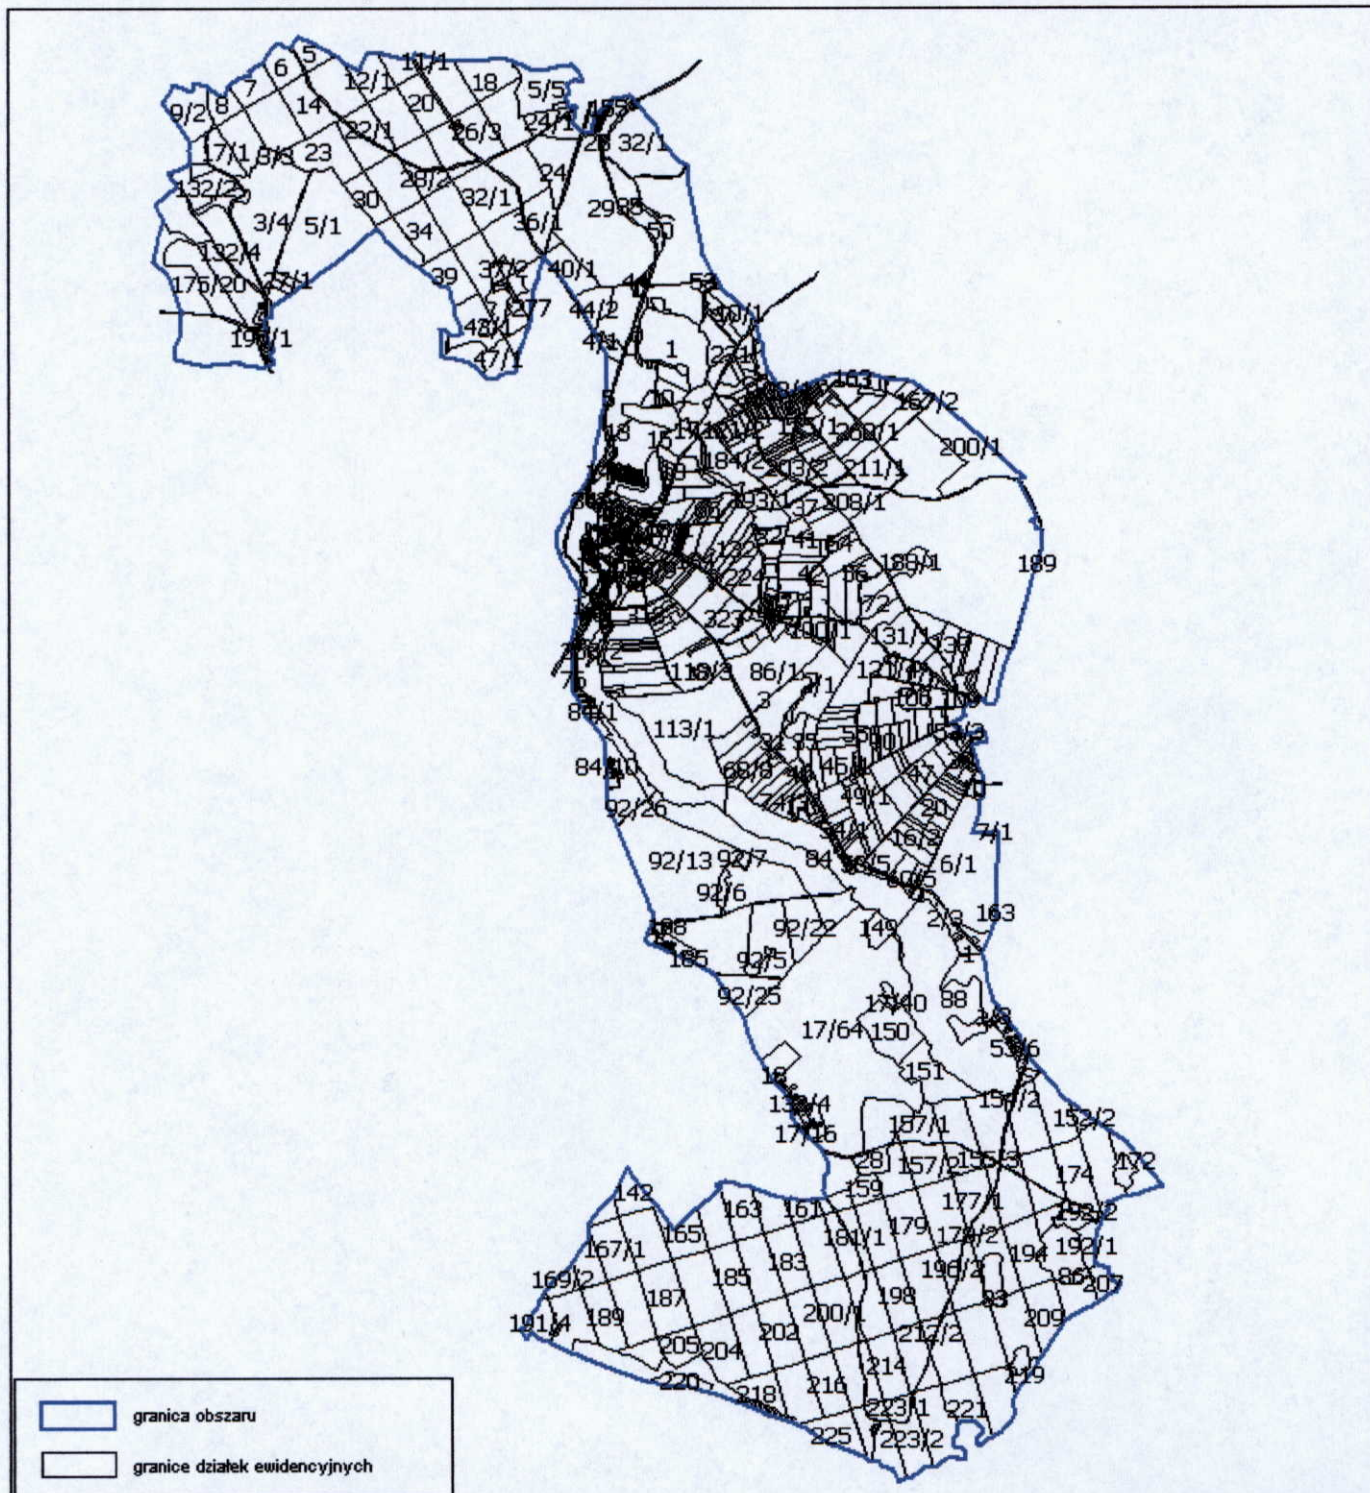

6a. Przebieg granicy obszaru chronionego krajobrazu "C" Barlinek w gminie Pełczyce

**6b. Przebieg granicy obszaru chronionego krajobrazu "C" Barlinek
w gminach: Nowogródek Pomorski, Myślibórz, Barlinek**

7. Przebieg granicy obszaru chronionego krajobrazu Pojezierze Drawskie