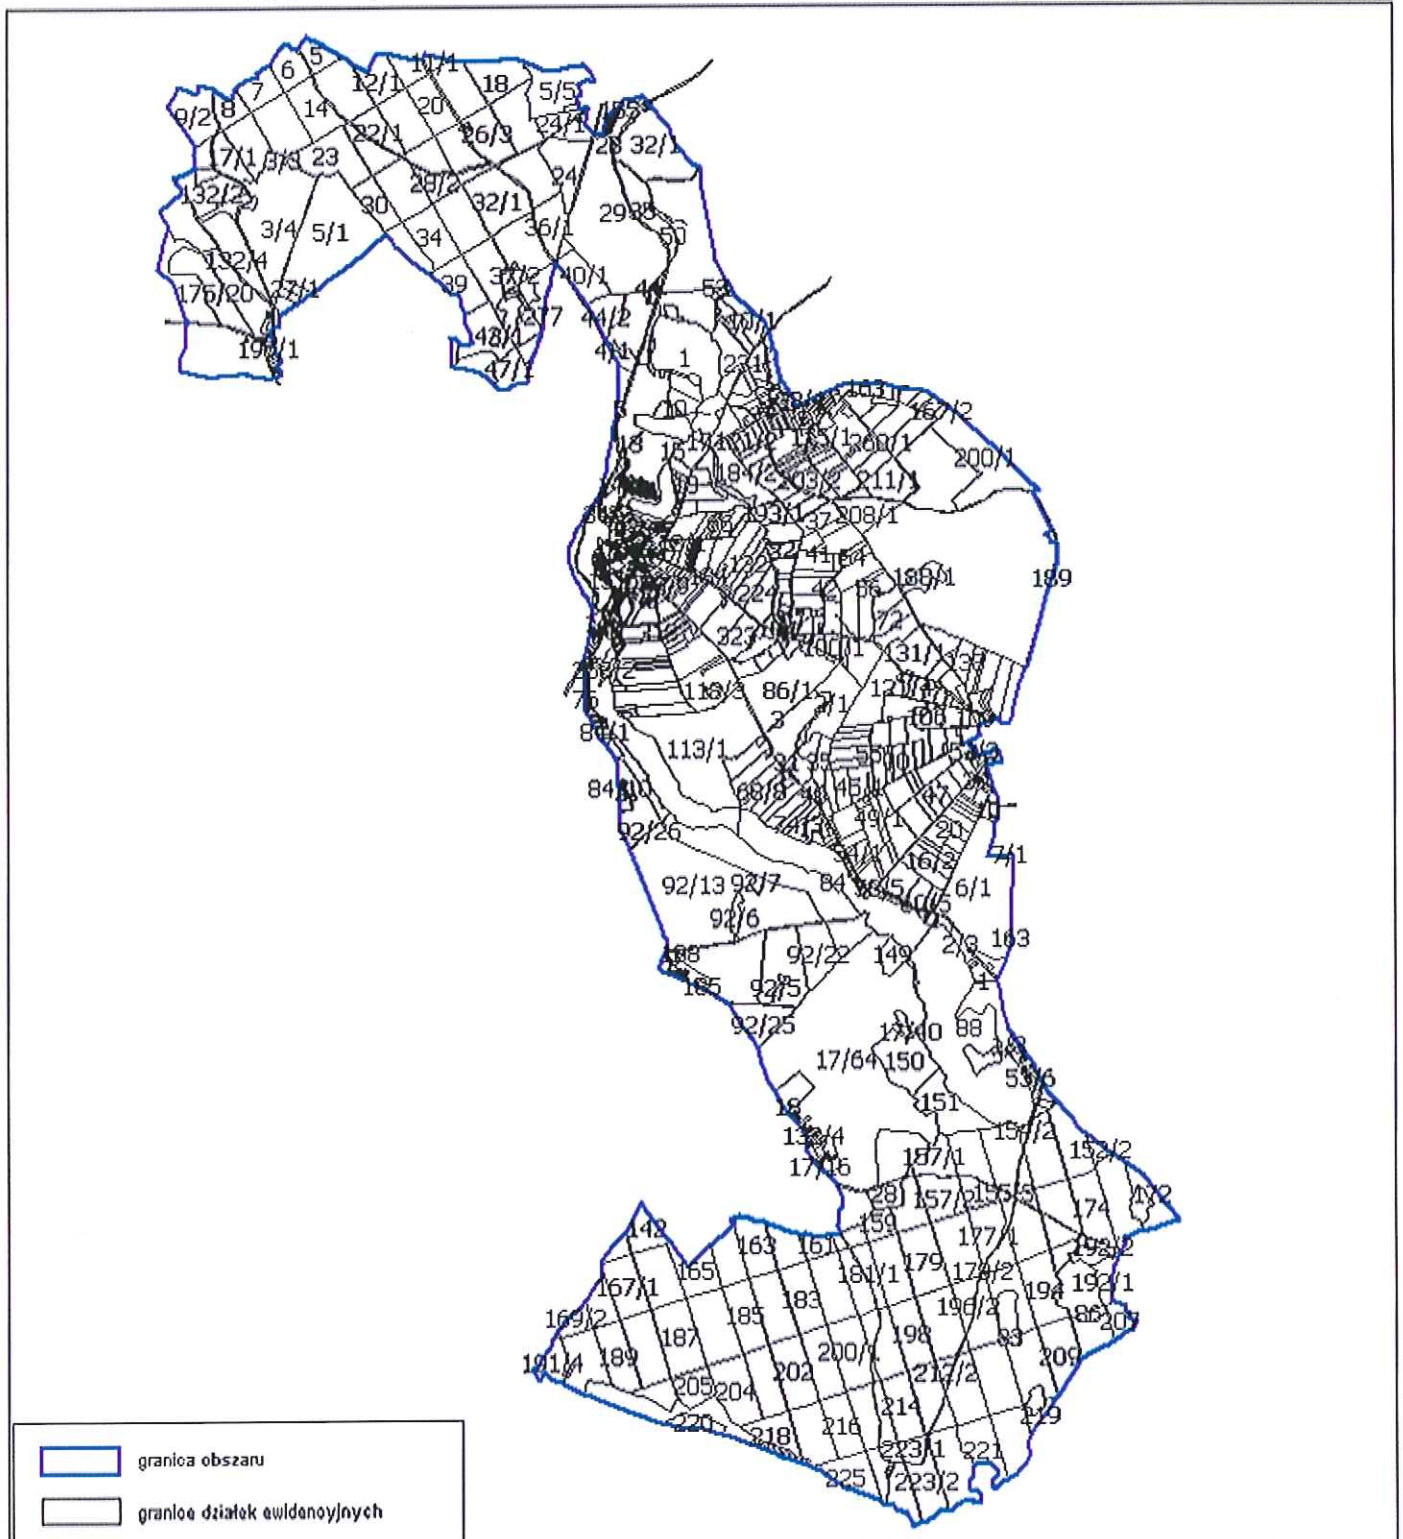

6a. Przebieg granicy obszaru chronionego krajobrazu "C" Barlinek w gminie Pełczyce

**6b. Przebieg granicy obszaru chronionego krajobrazu "C" Barlinek
w gminach: Nowogródek Pomorski, Myślibórz, Barlinek**