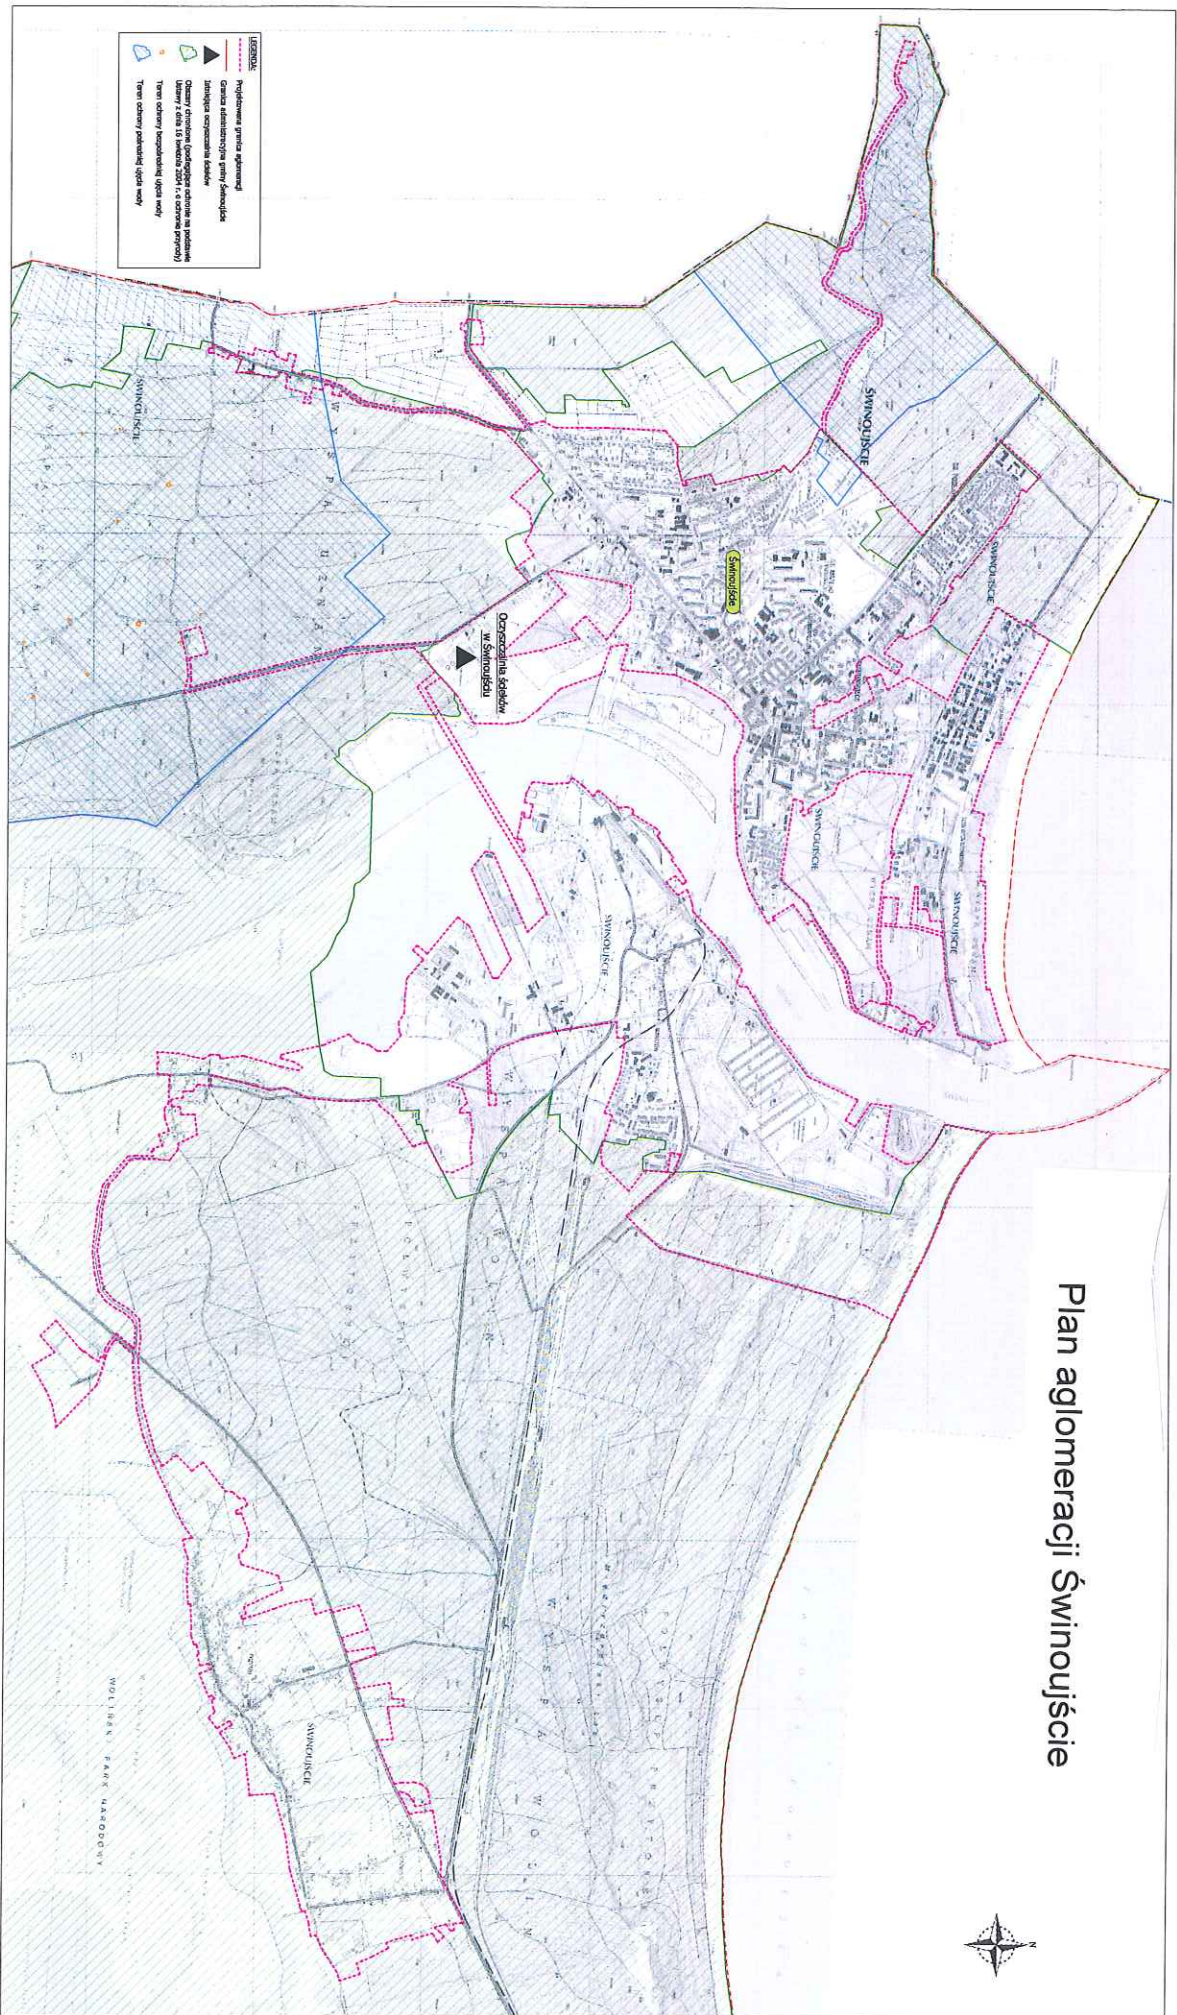

Plan aglomeracji Świnoujście