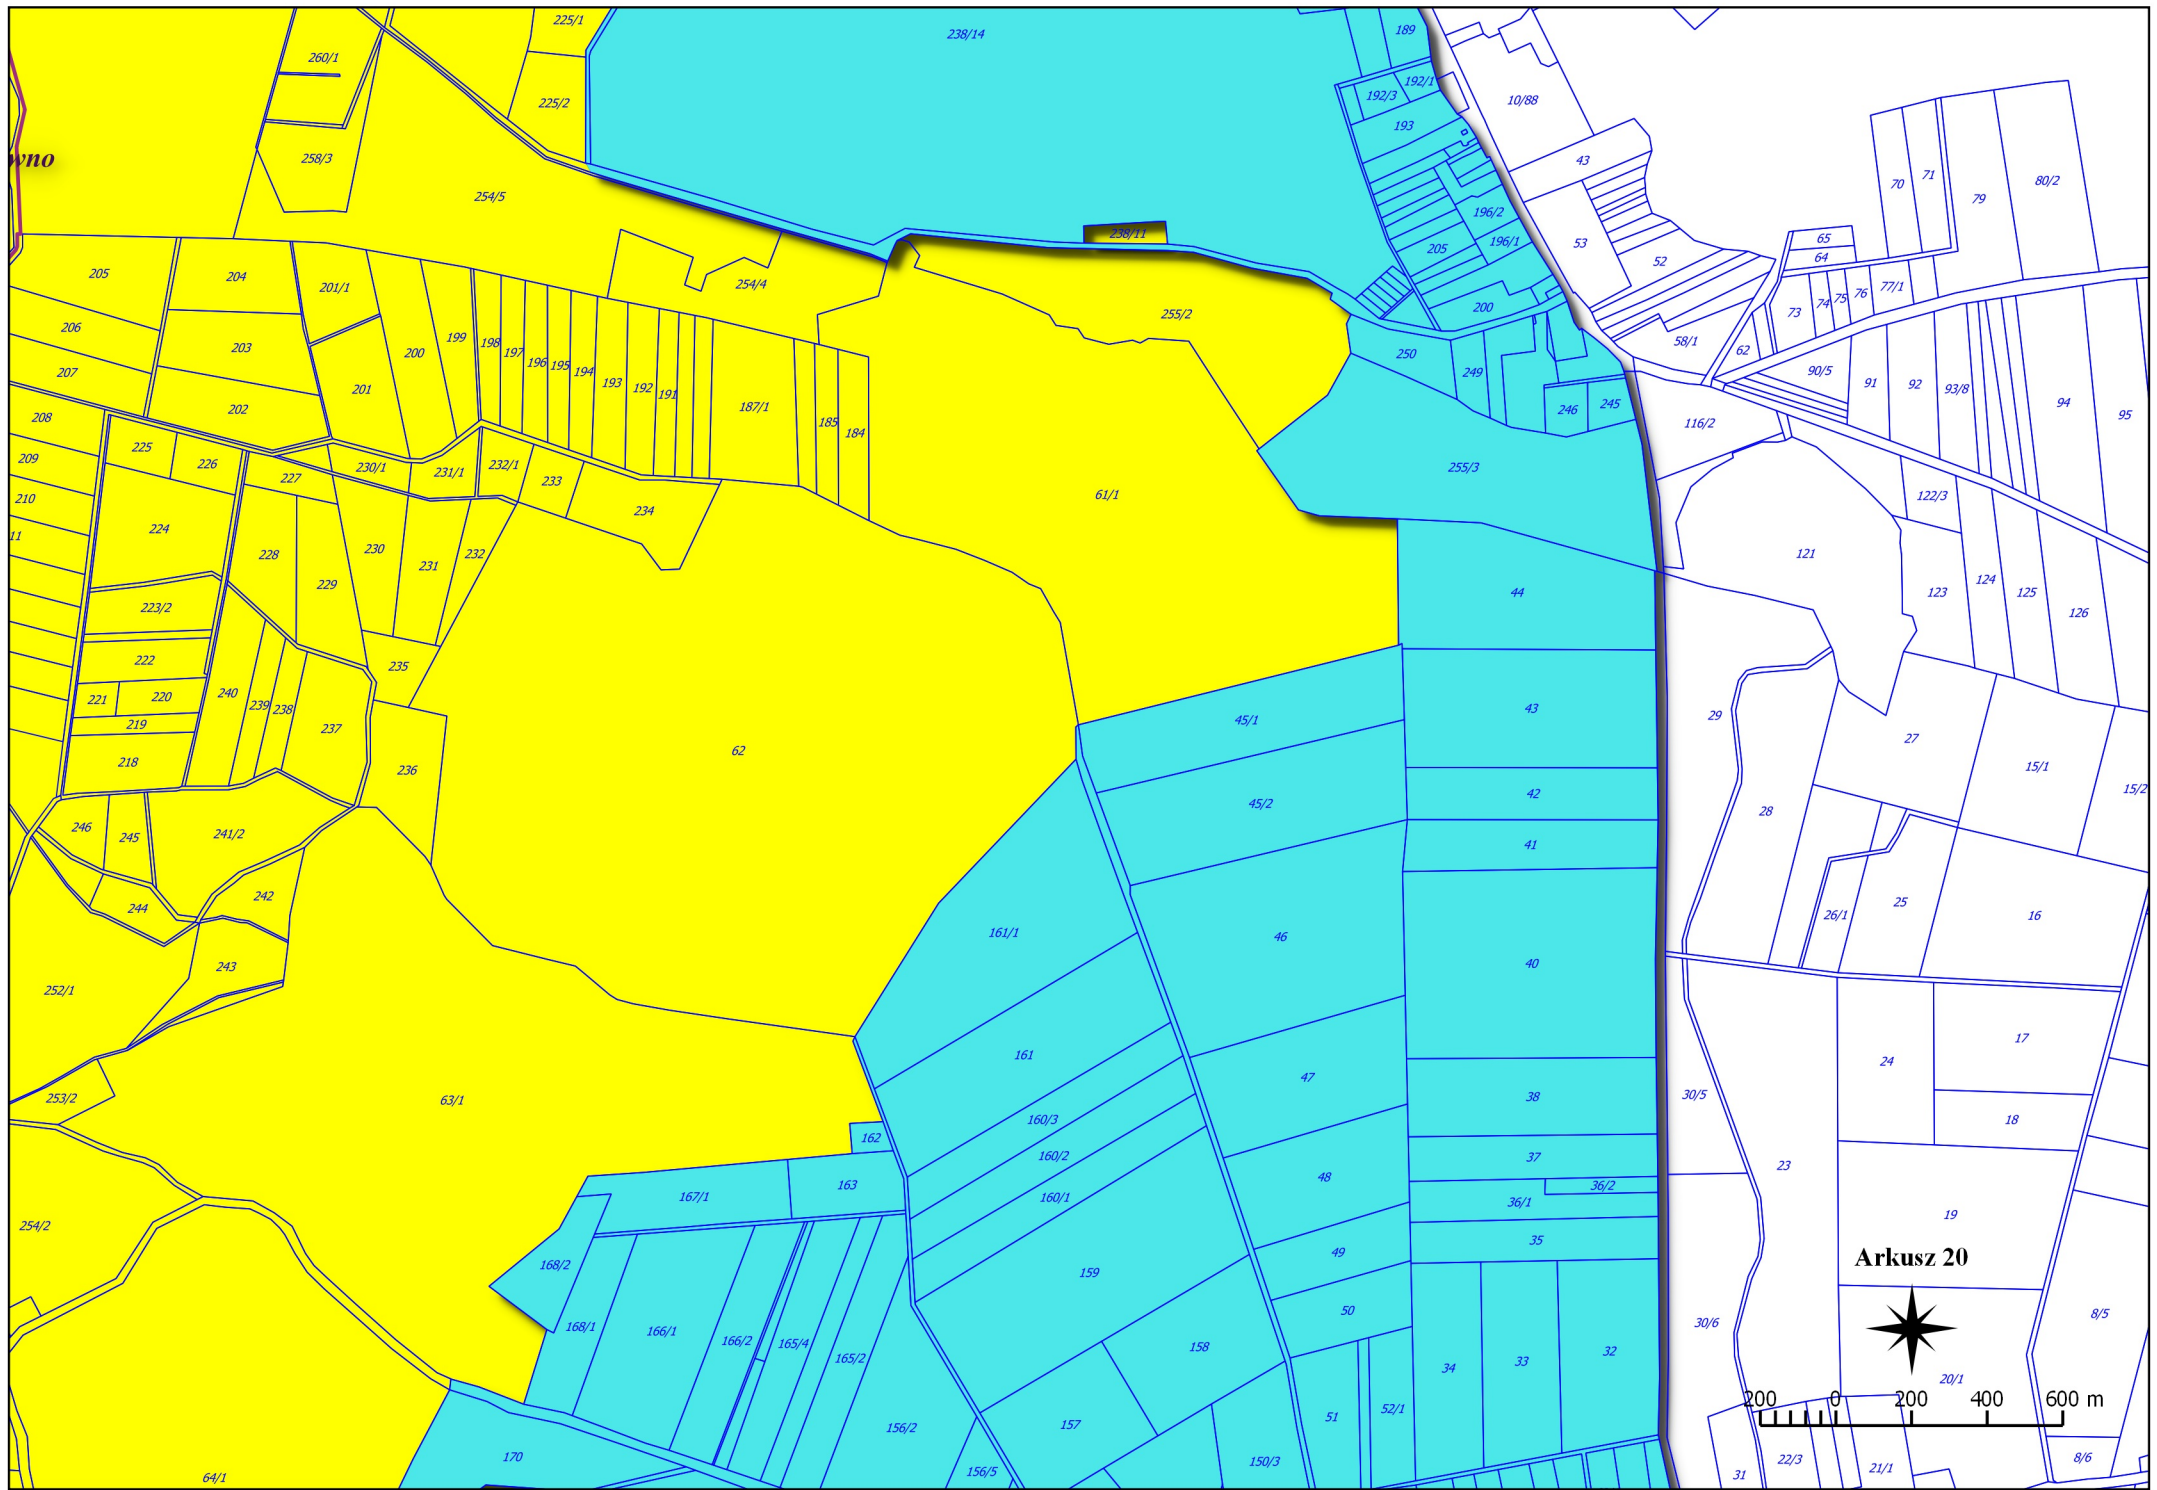

Arkusz 15

Arkusz 17

200 0 200 400 600 m

Równa

Arkusz 18

200 0 200 400 600 m

Żydowo

Pionno