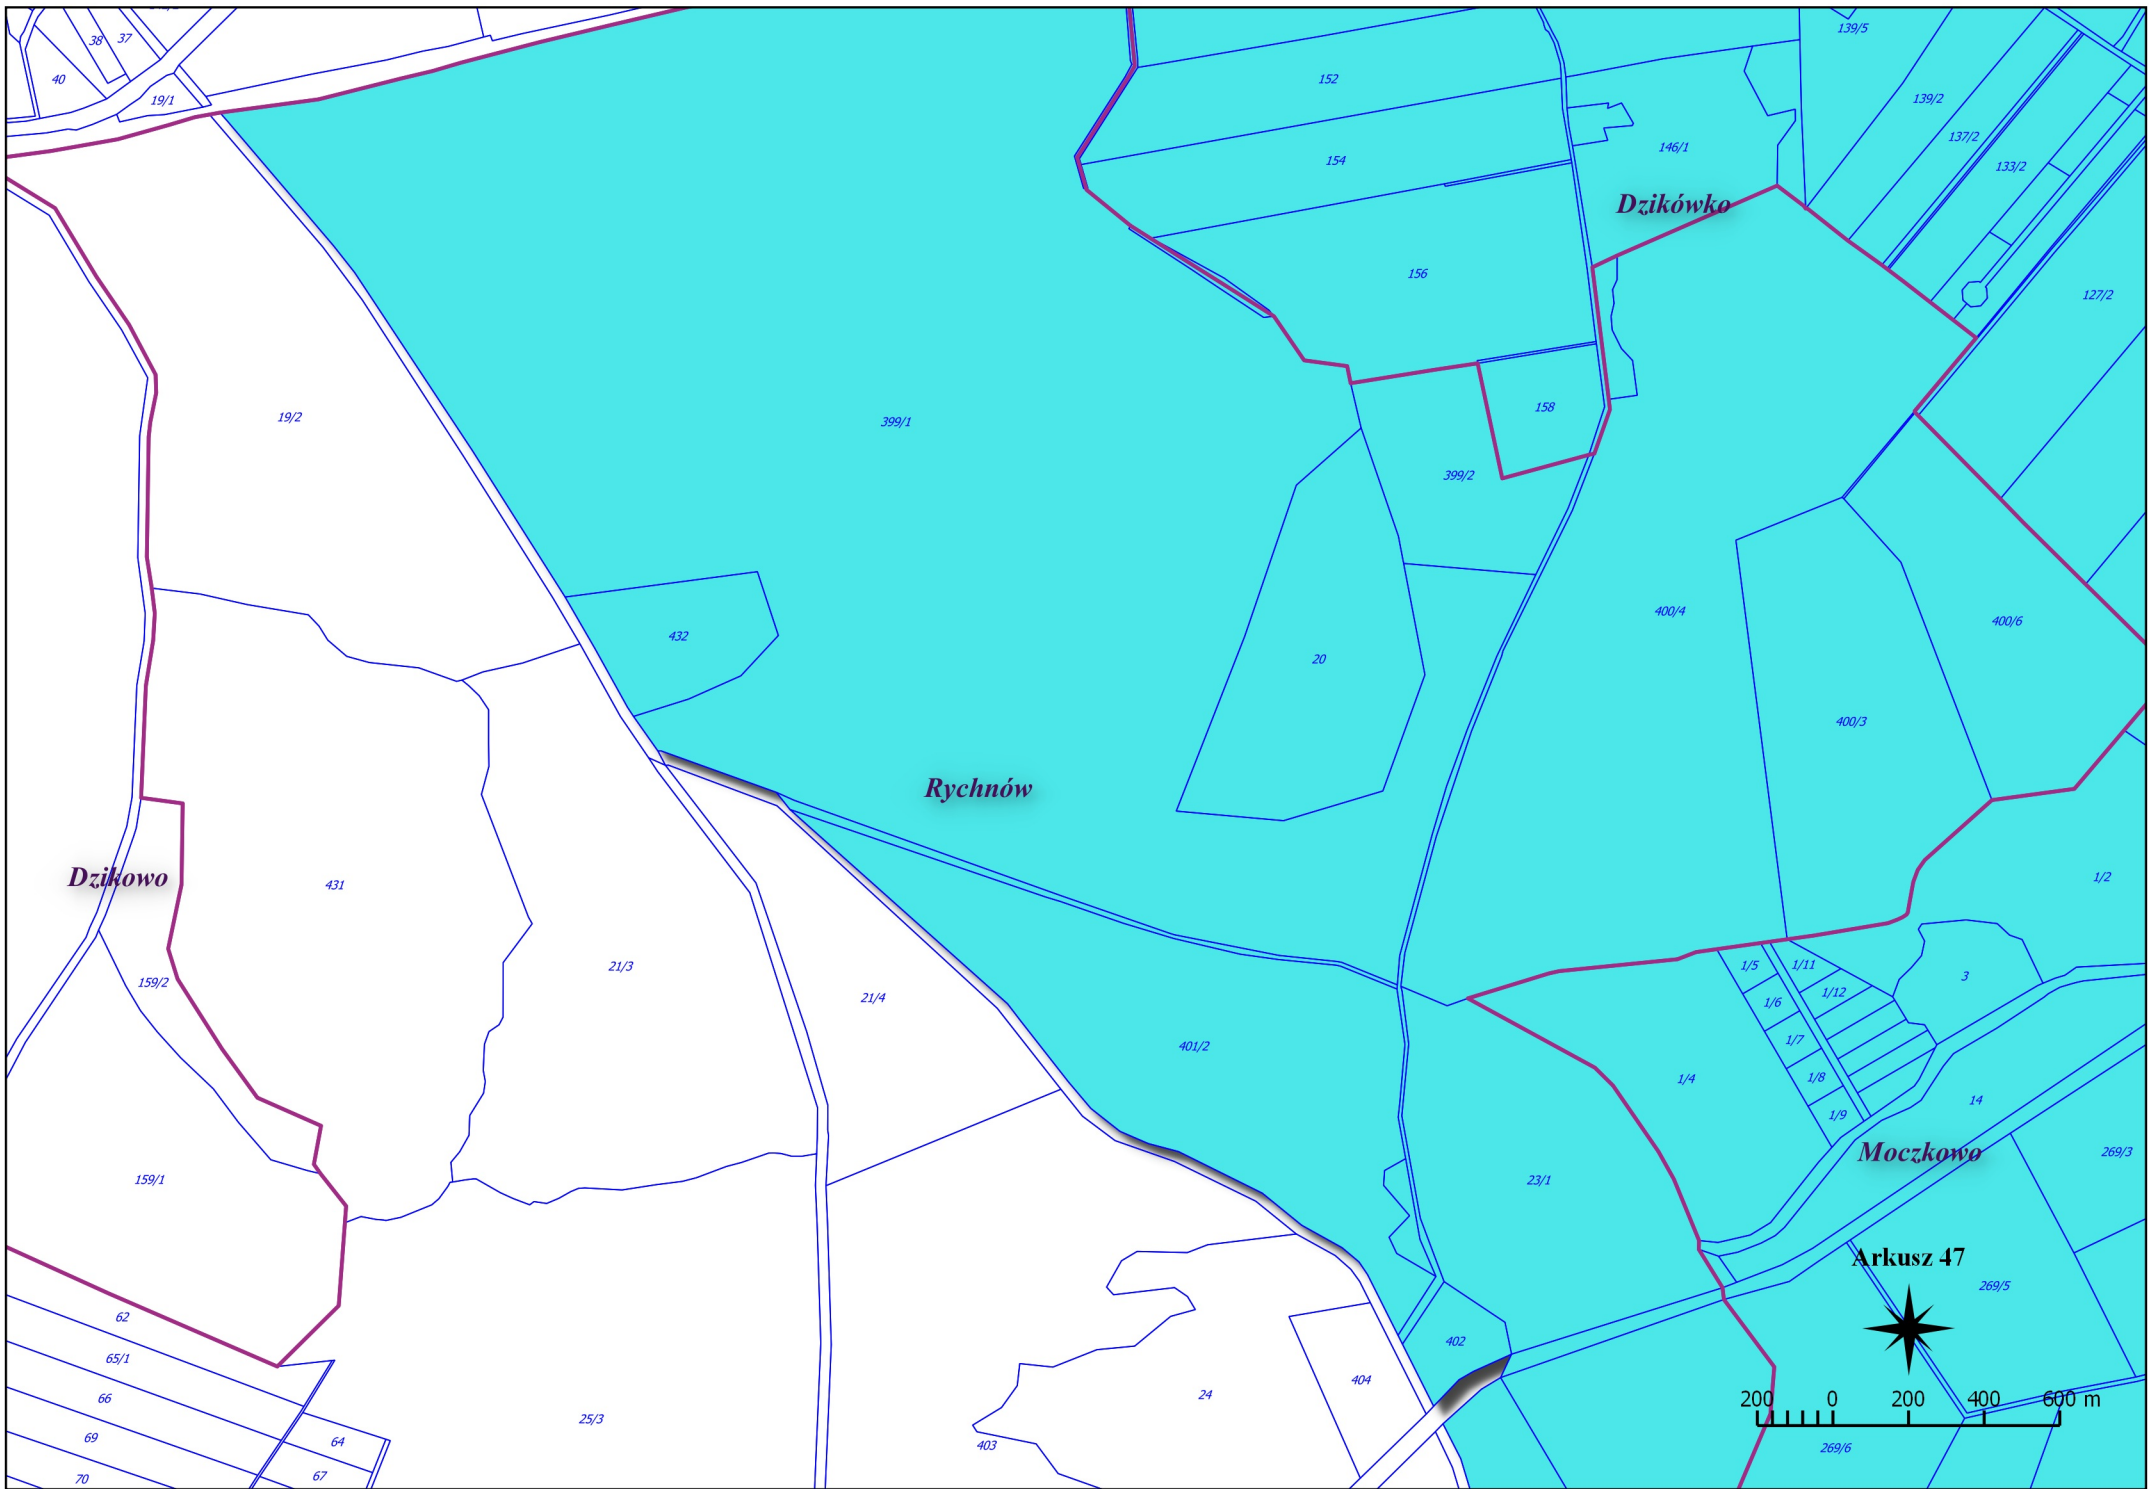

Karsko

Nowogródek Pomorski

Arkusz 41

200 0 200 400 600 m

Strapie

Równo

Arkusz 51

200 0 200 400 600 m

Arkusz 53

Arkusz 55

200 0 200 400 600 m

Arkusz 57