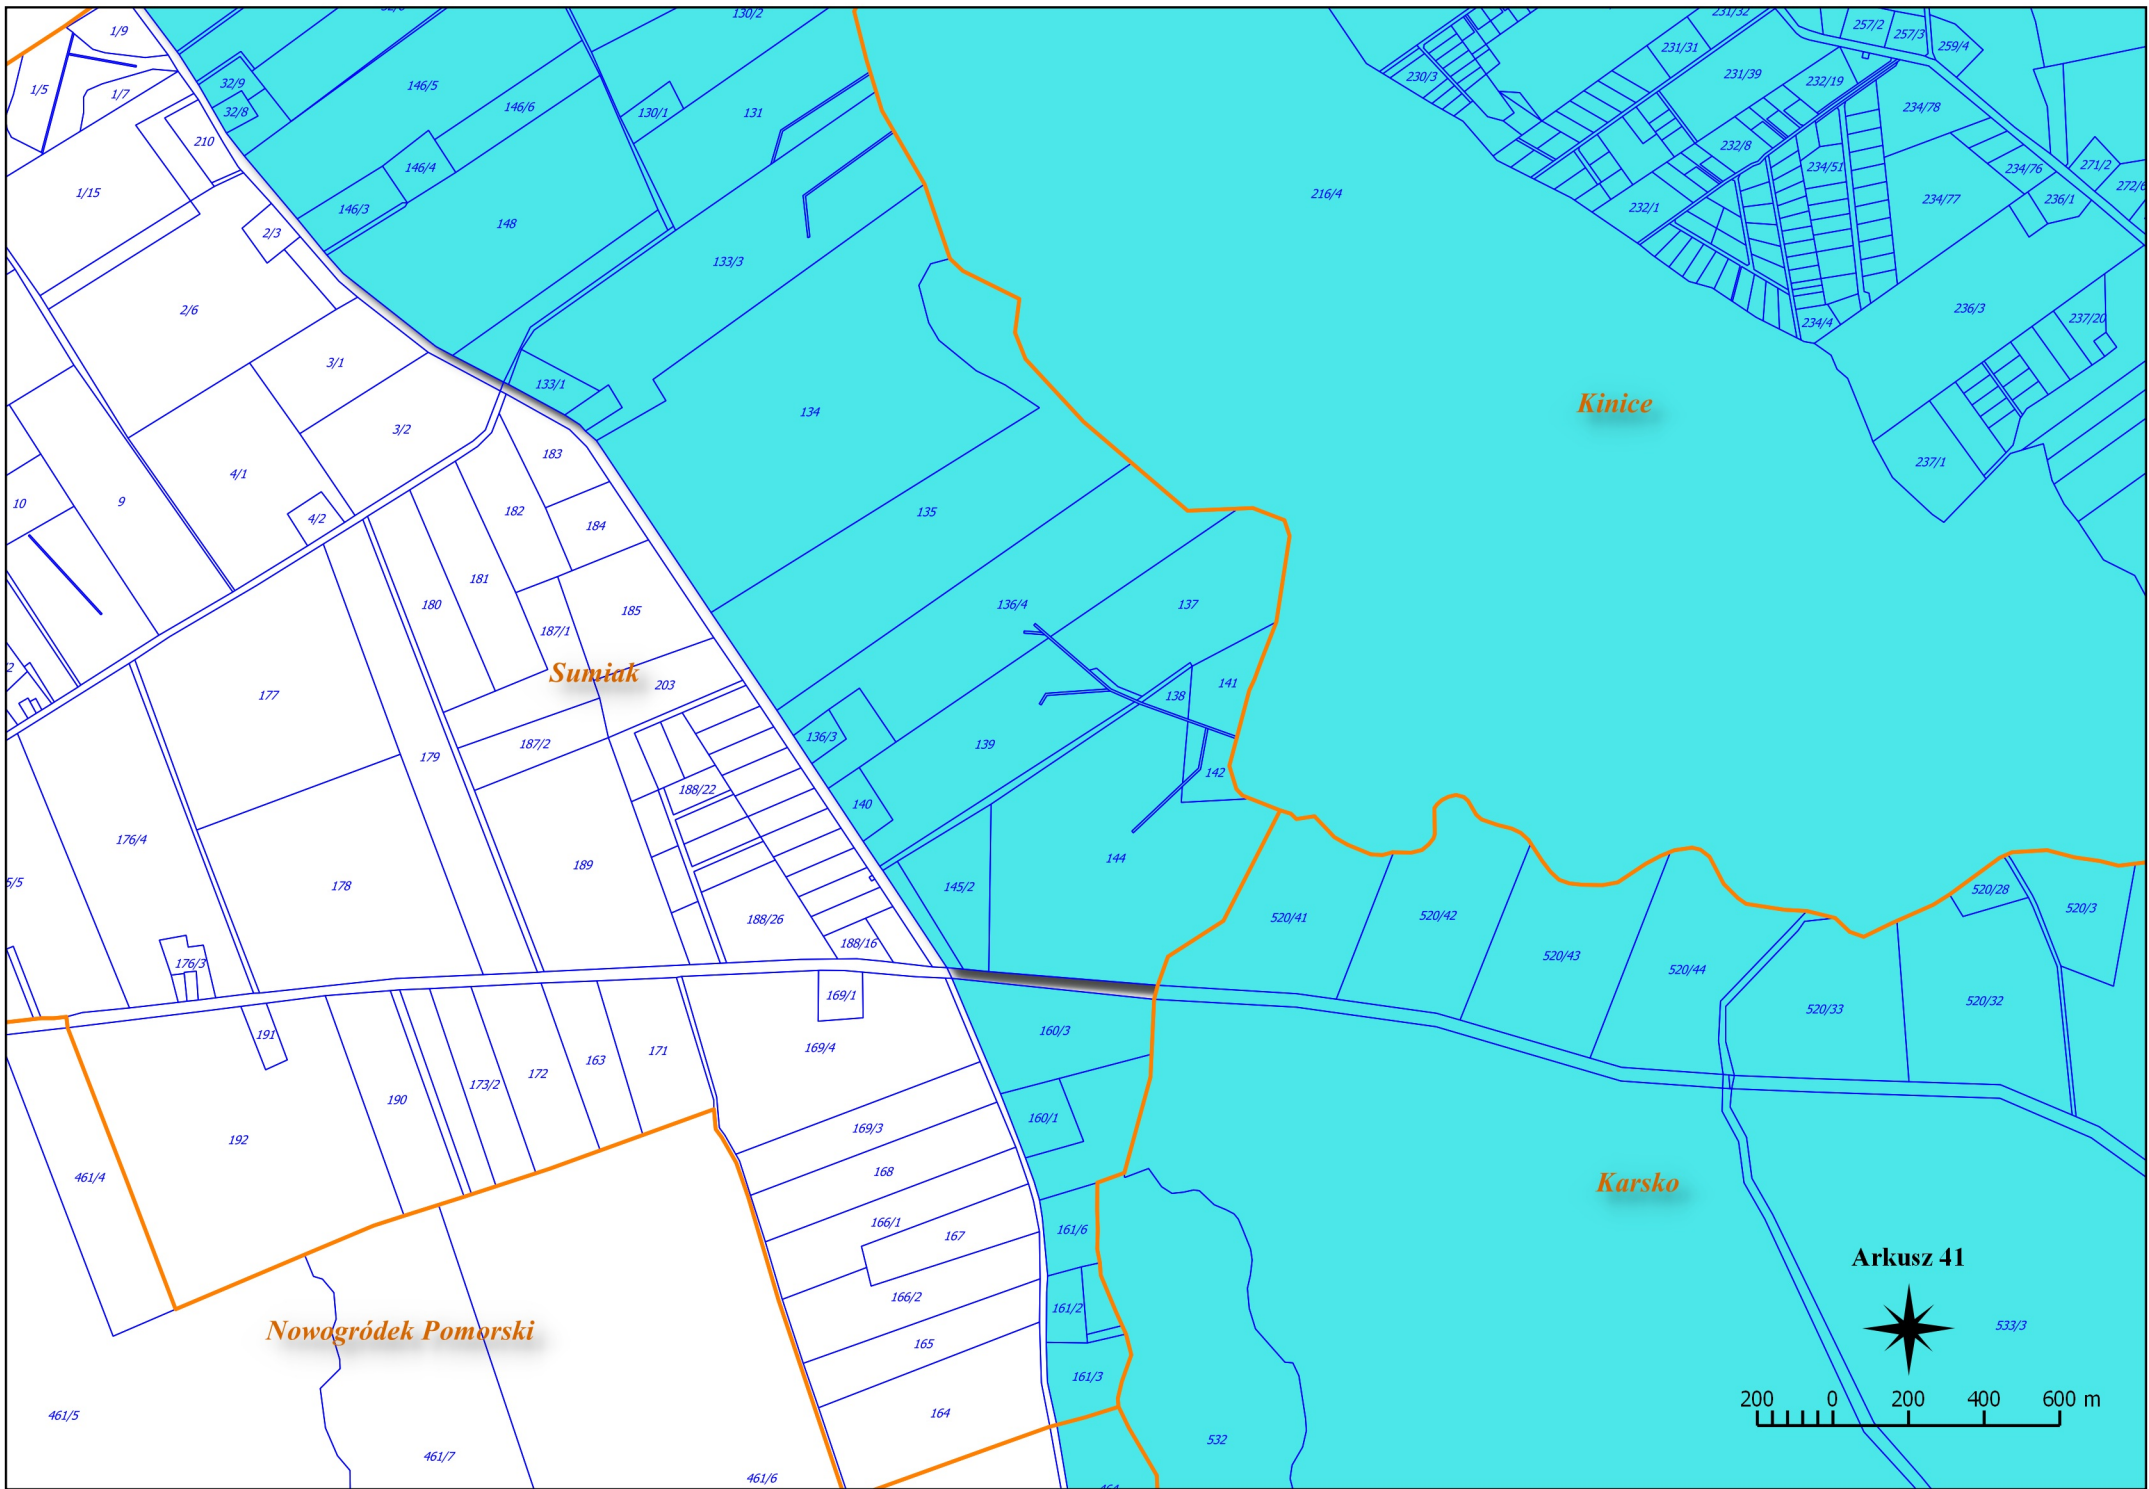

Kinice

Sumiak

Karsko

Nowogródek Pomorski

Arkusz 41