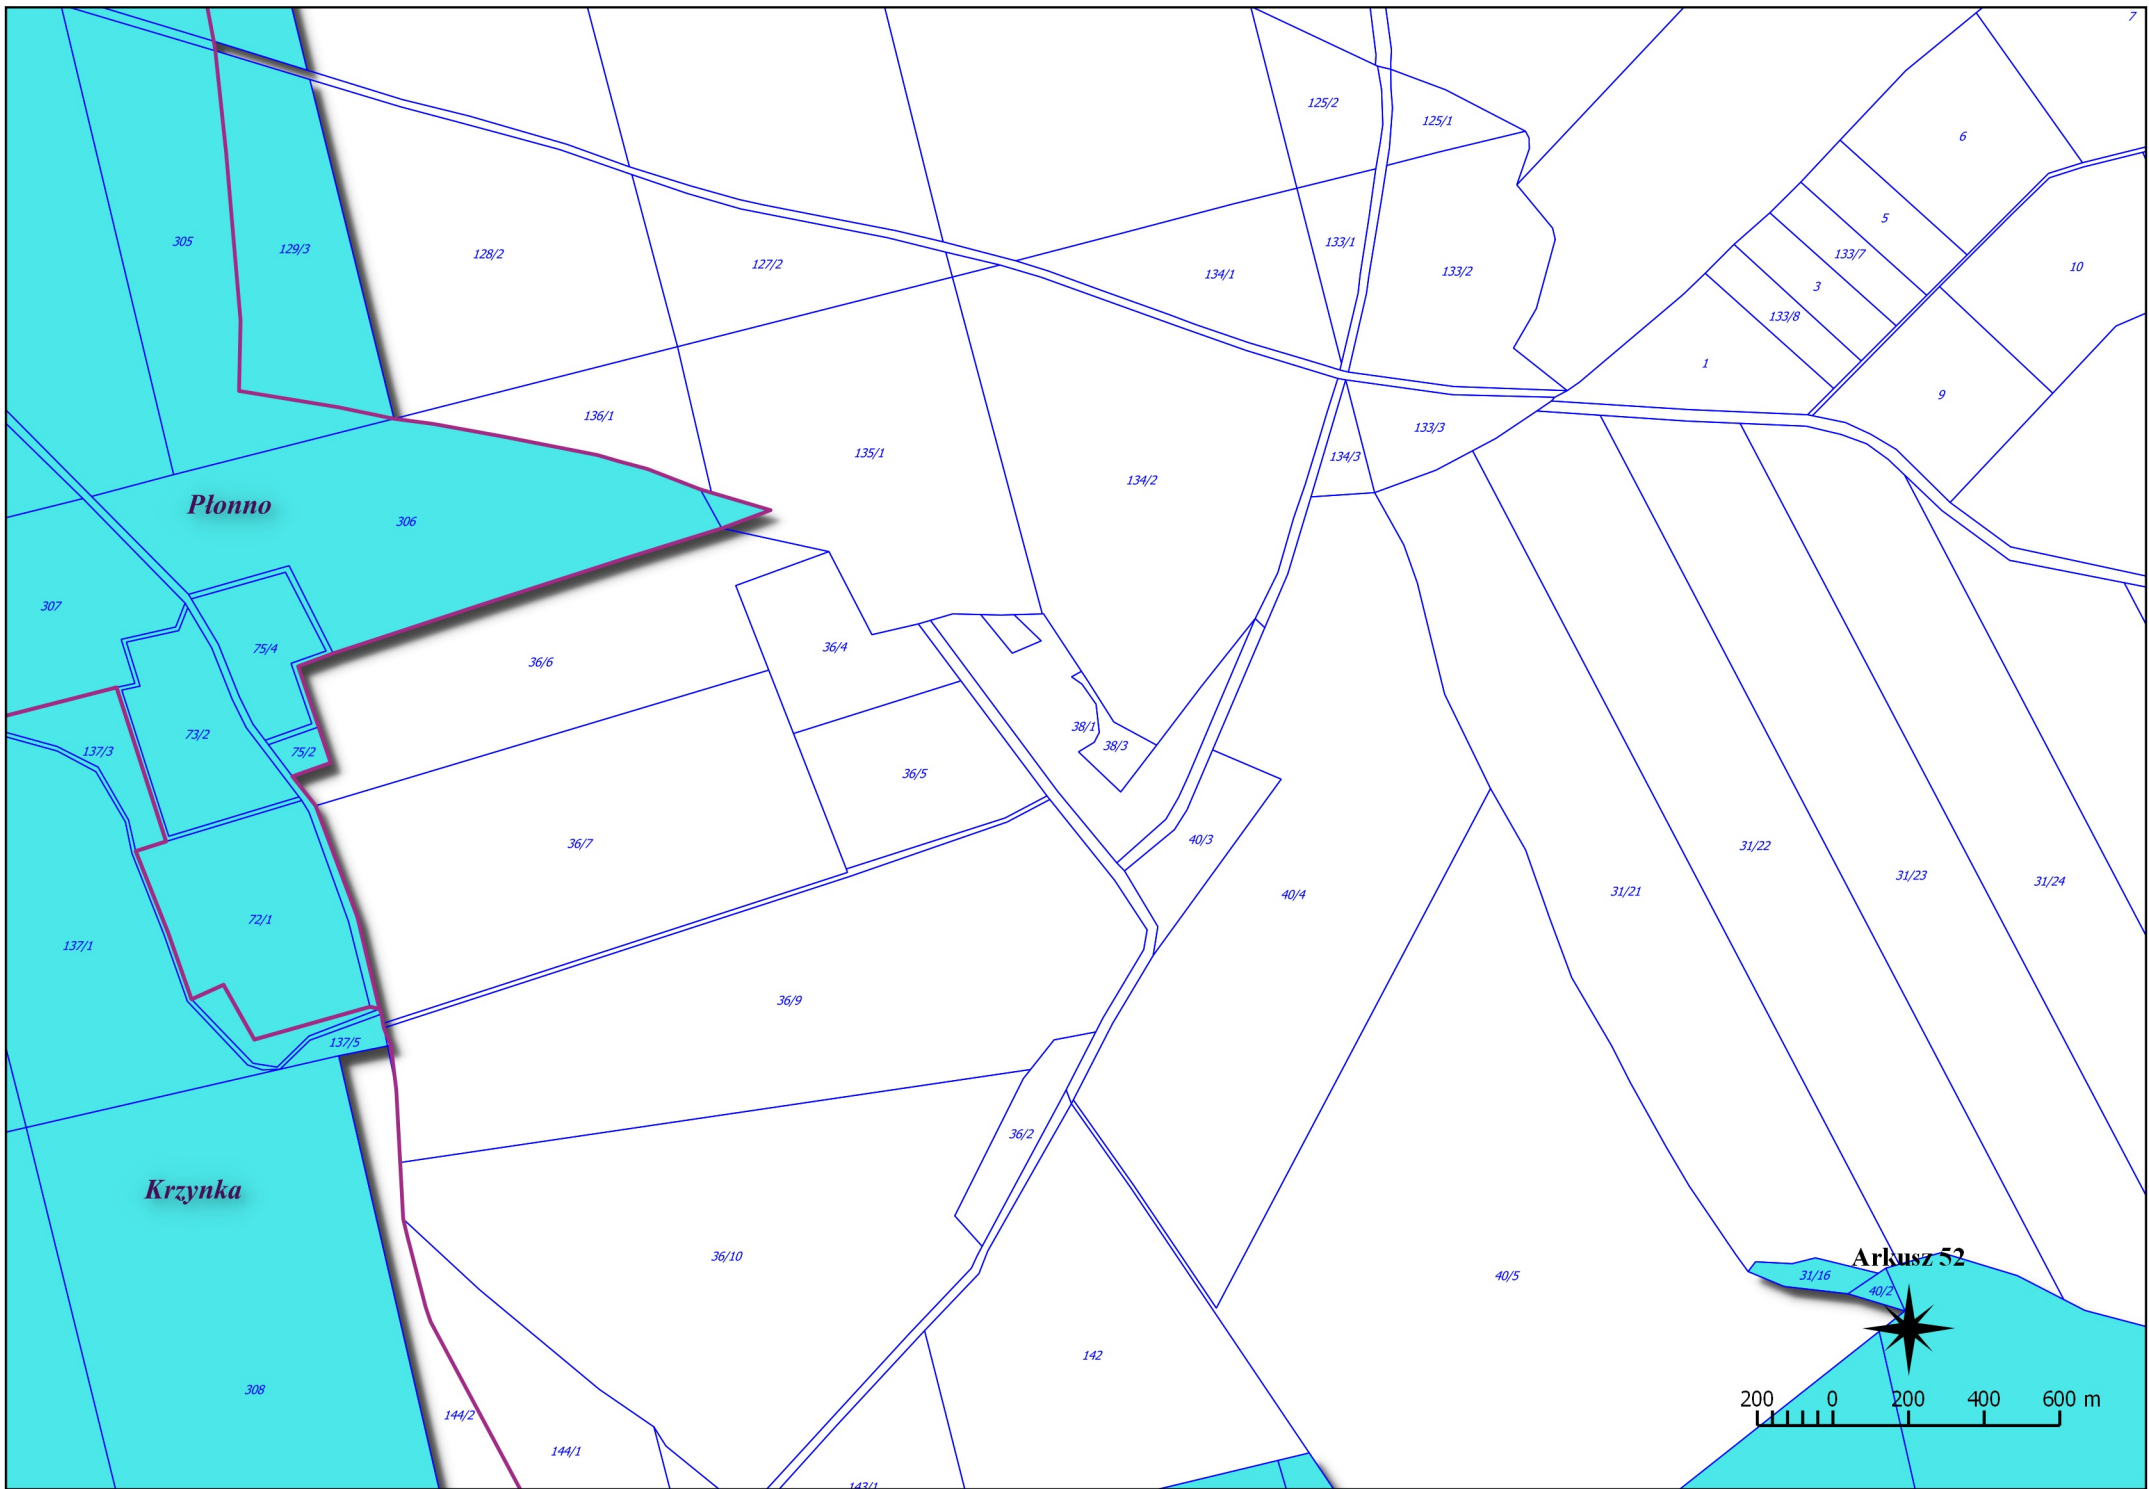

Karsko

Nowogródek Pomorski

Arkusz 41

200 0 200 400 600 m

Strapie

Równo

Arkusz 51

200 0 200 400 600 m

Arkusz 53

Arkusz 55

200 0 200 400 600 m

Arkusz 57