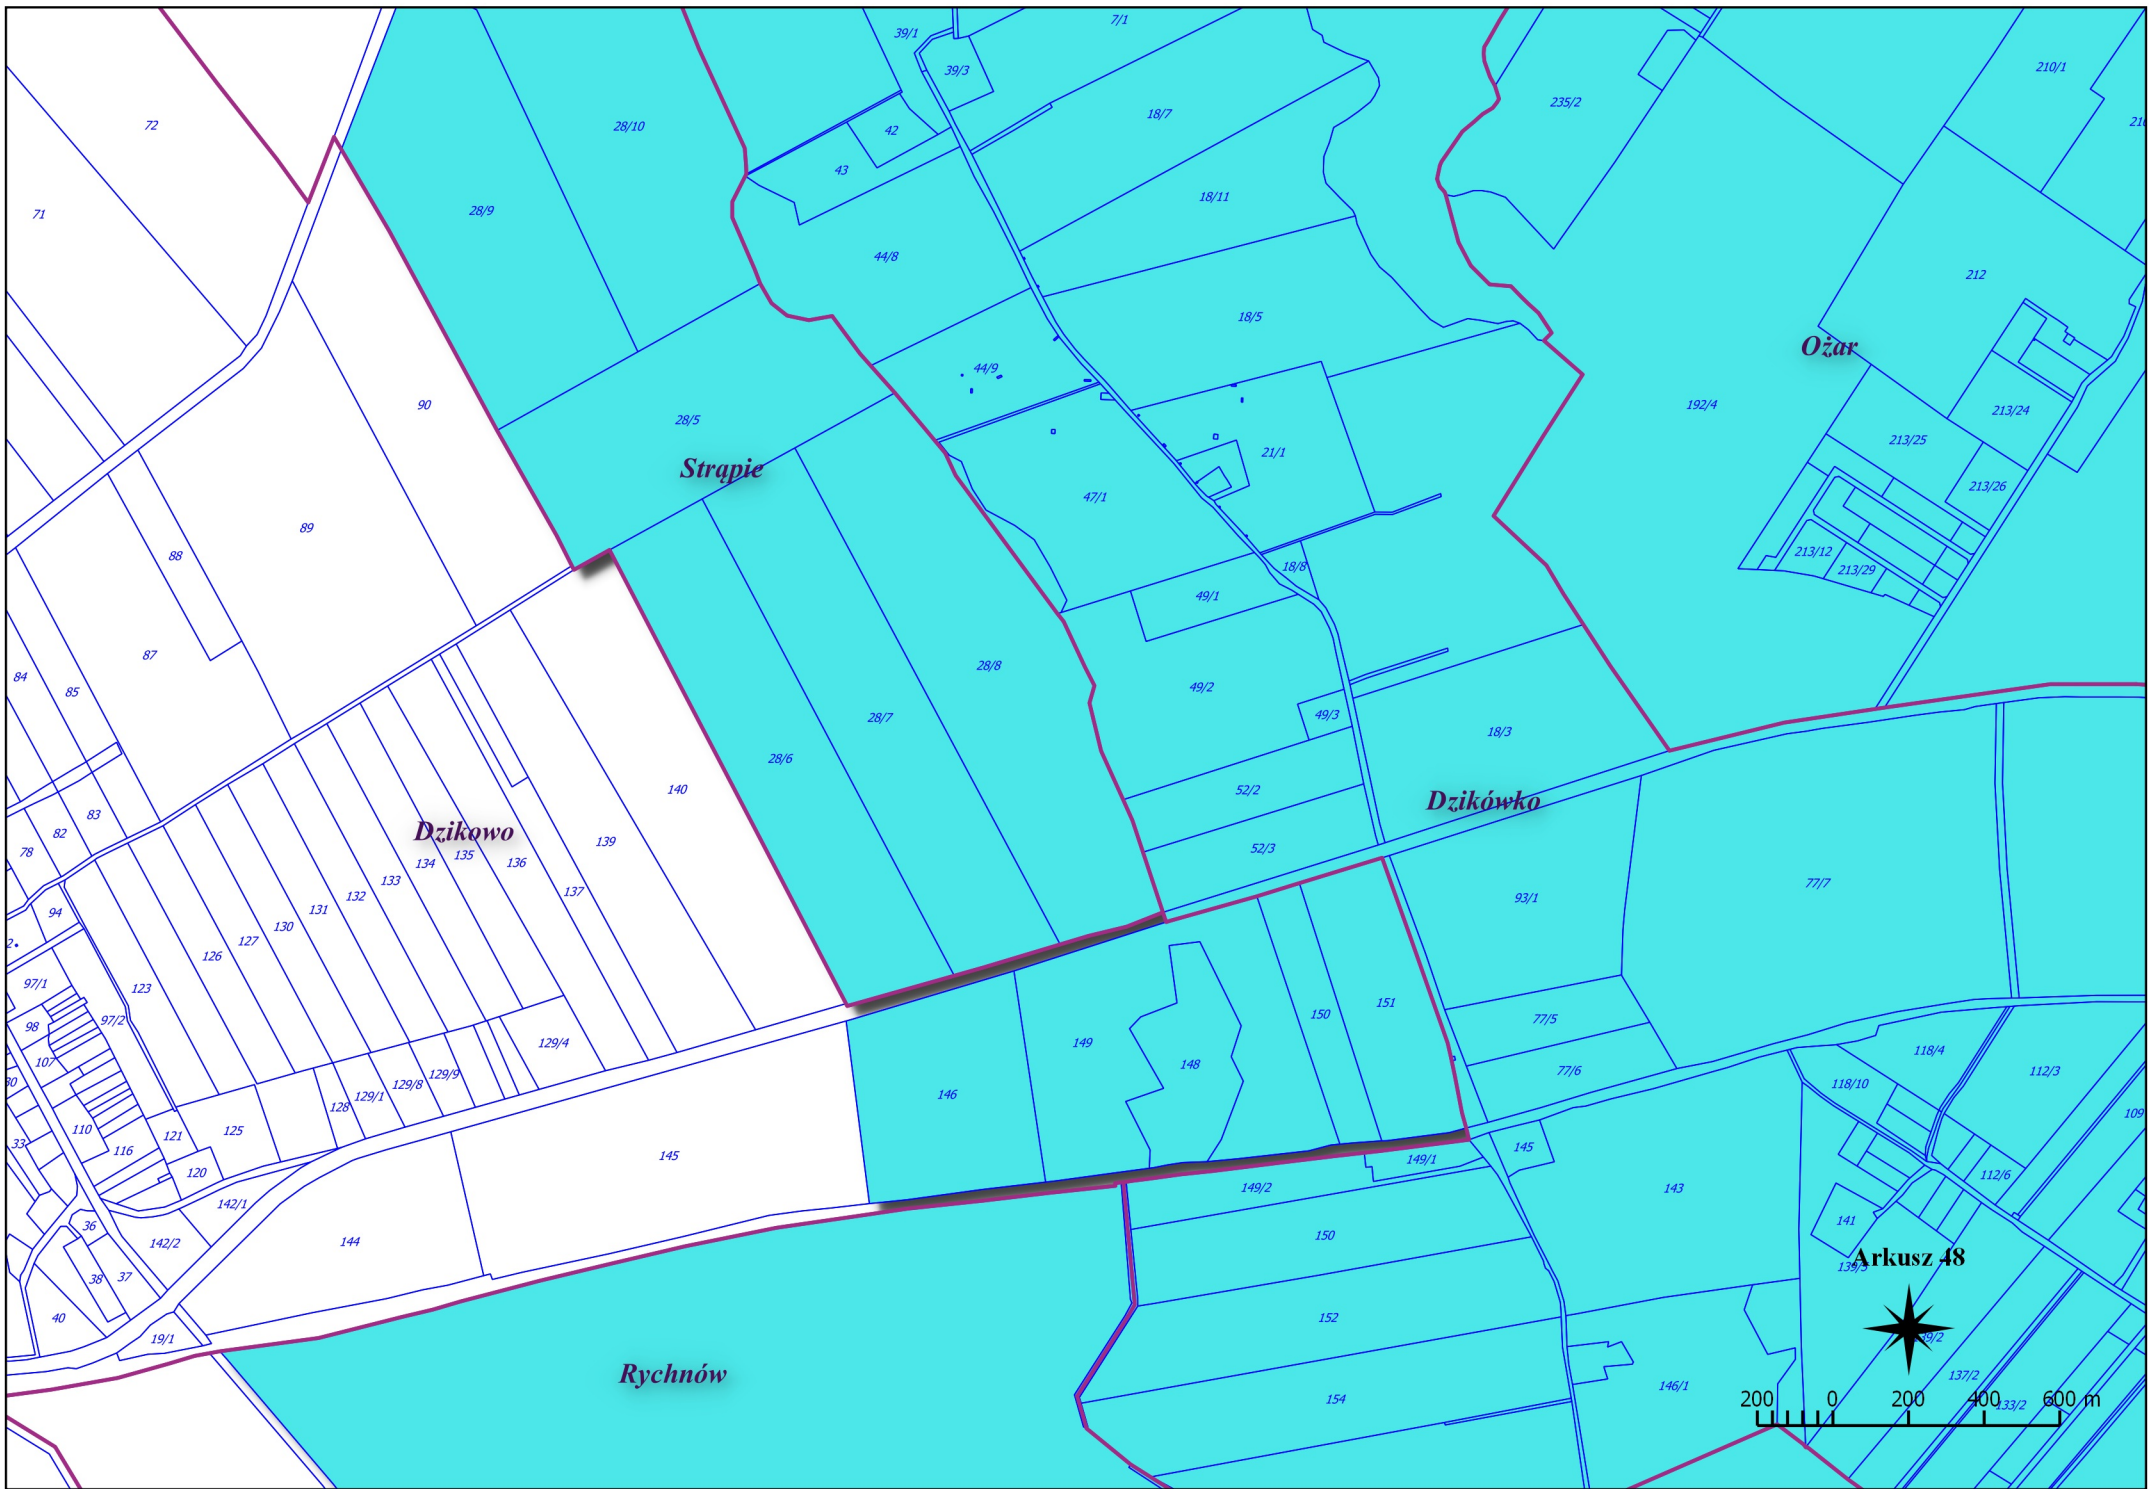

Karsko

Nowogródek Pomorski

Arkusz 41

200 0 200 400 600 m

Strapie

Równo

Arkusz 51

200 0 200 400 600 m

Arkusz 53

Arkusz 55

200 0 200 400 600 m

Arkusz 57