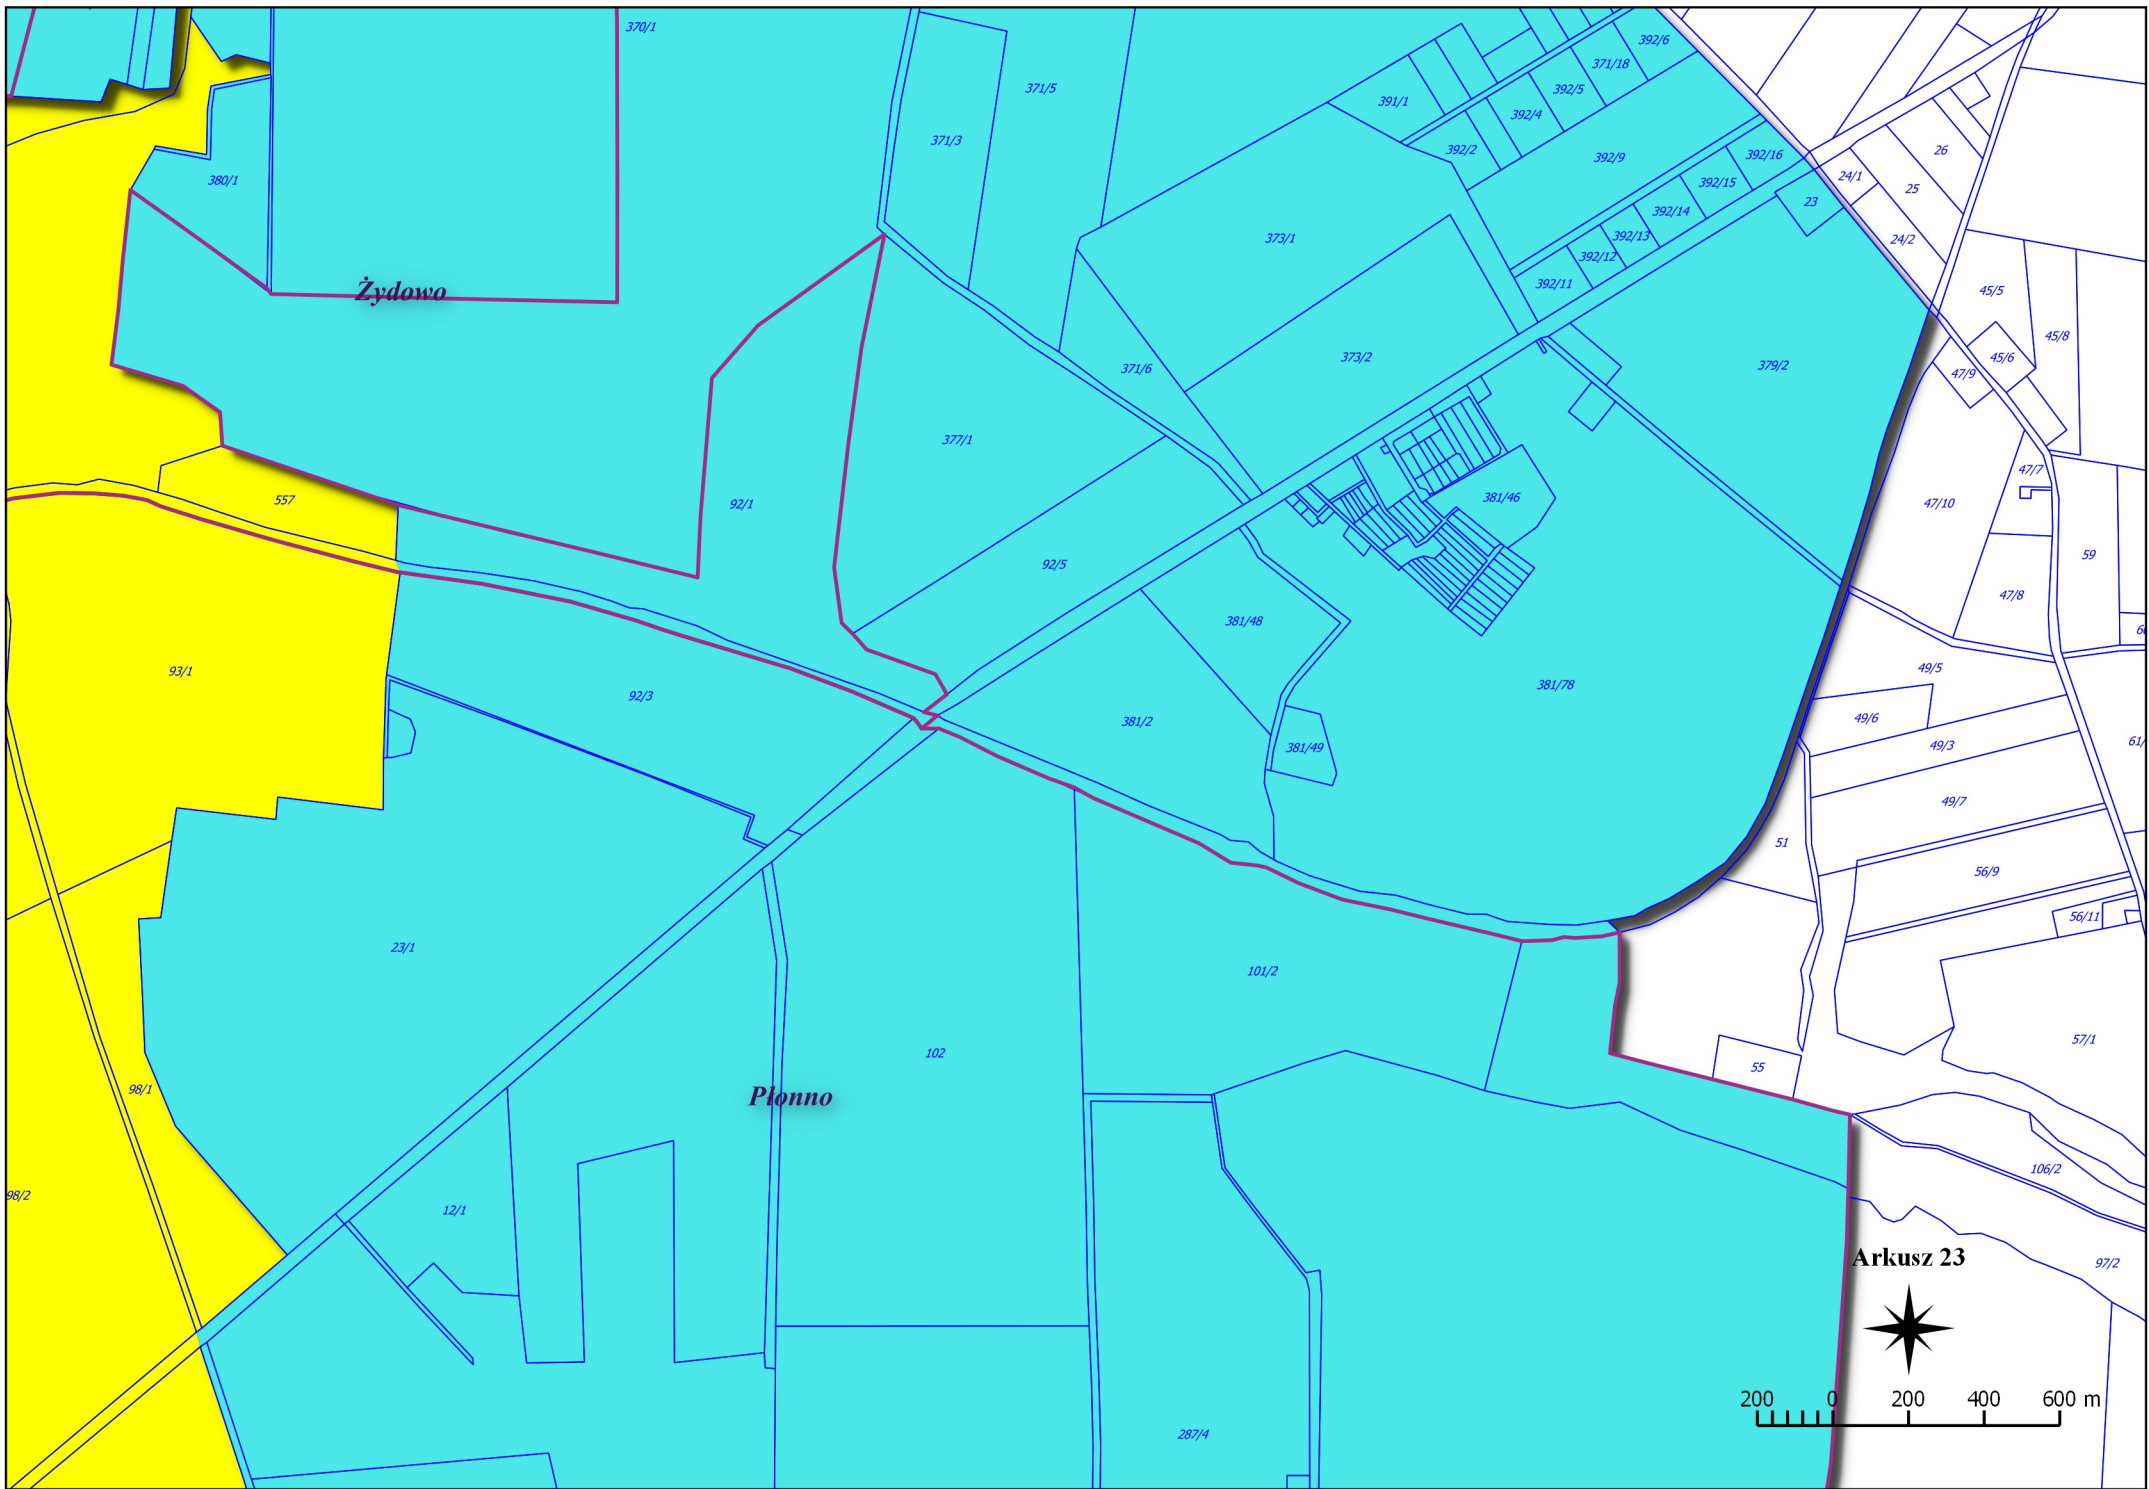

Arkusz 15

Arkusz 17

200 0 200 400 600 m

Równa

Arkusz 18

200 0 200 400 600 m

Żydowo

Pionno