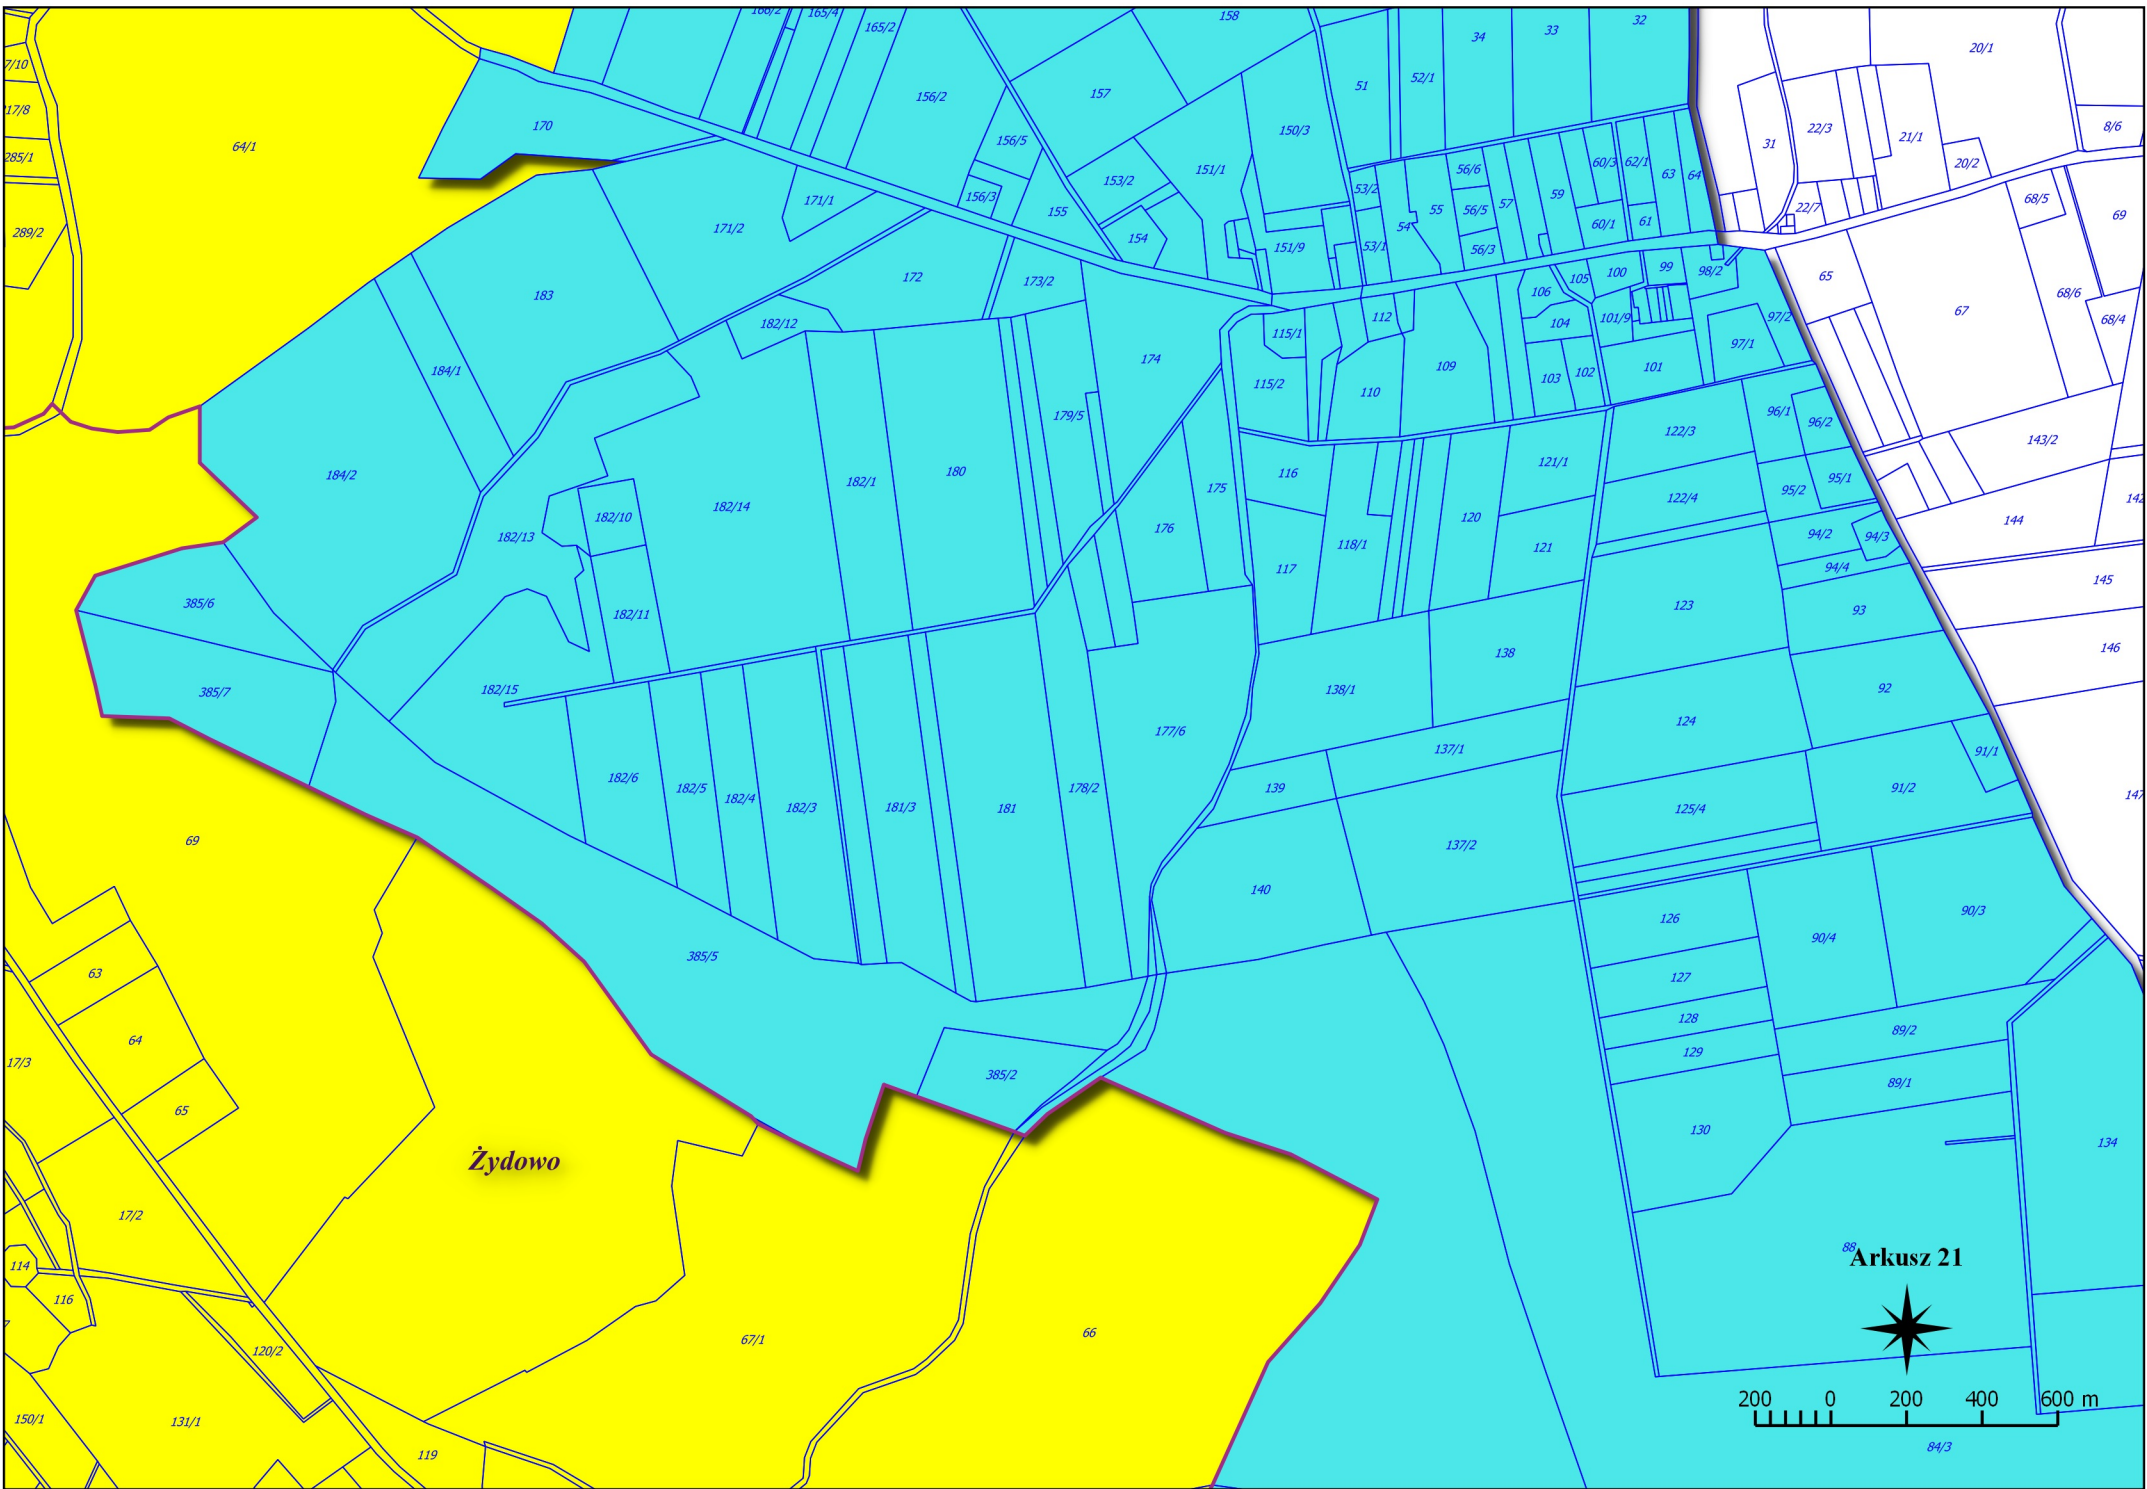

Arkusz 15

Arkusz 17

200 0 200 400 600 m

Równa

Arkusz 18

200 0 200 400 600 m

Żydowo

Pionno