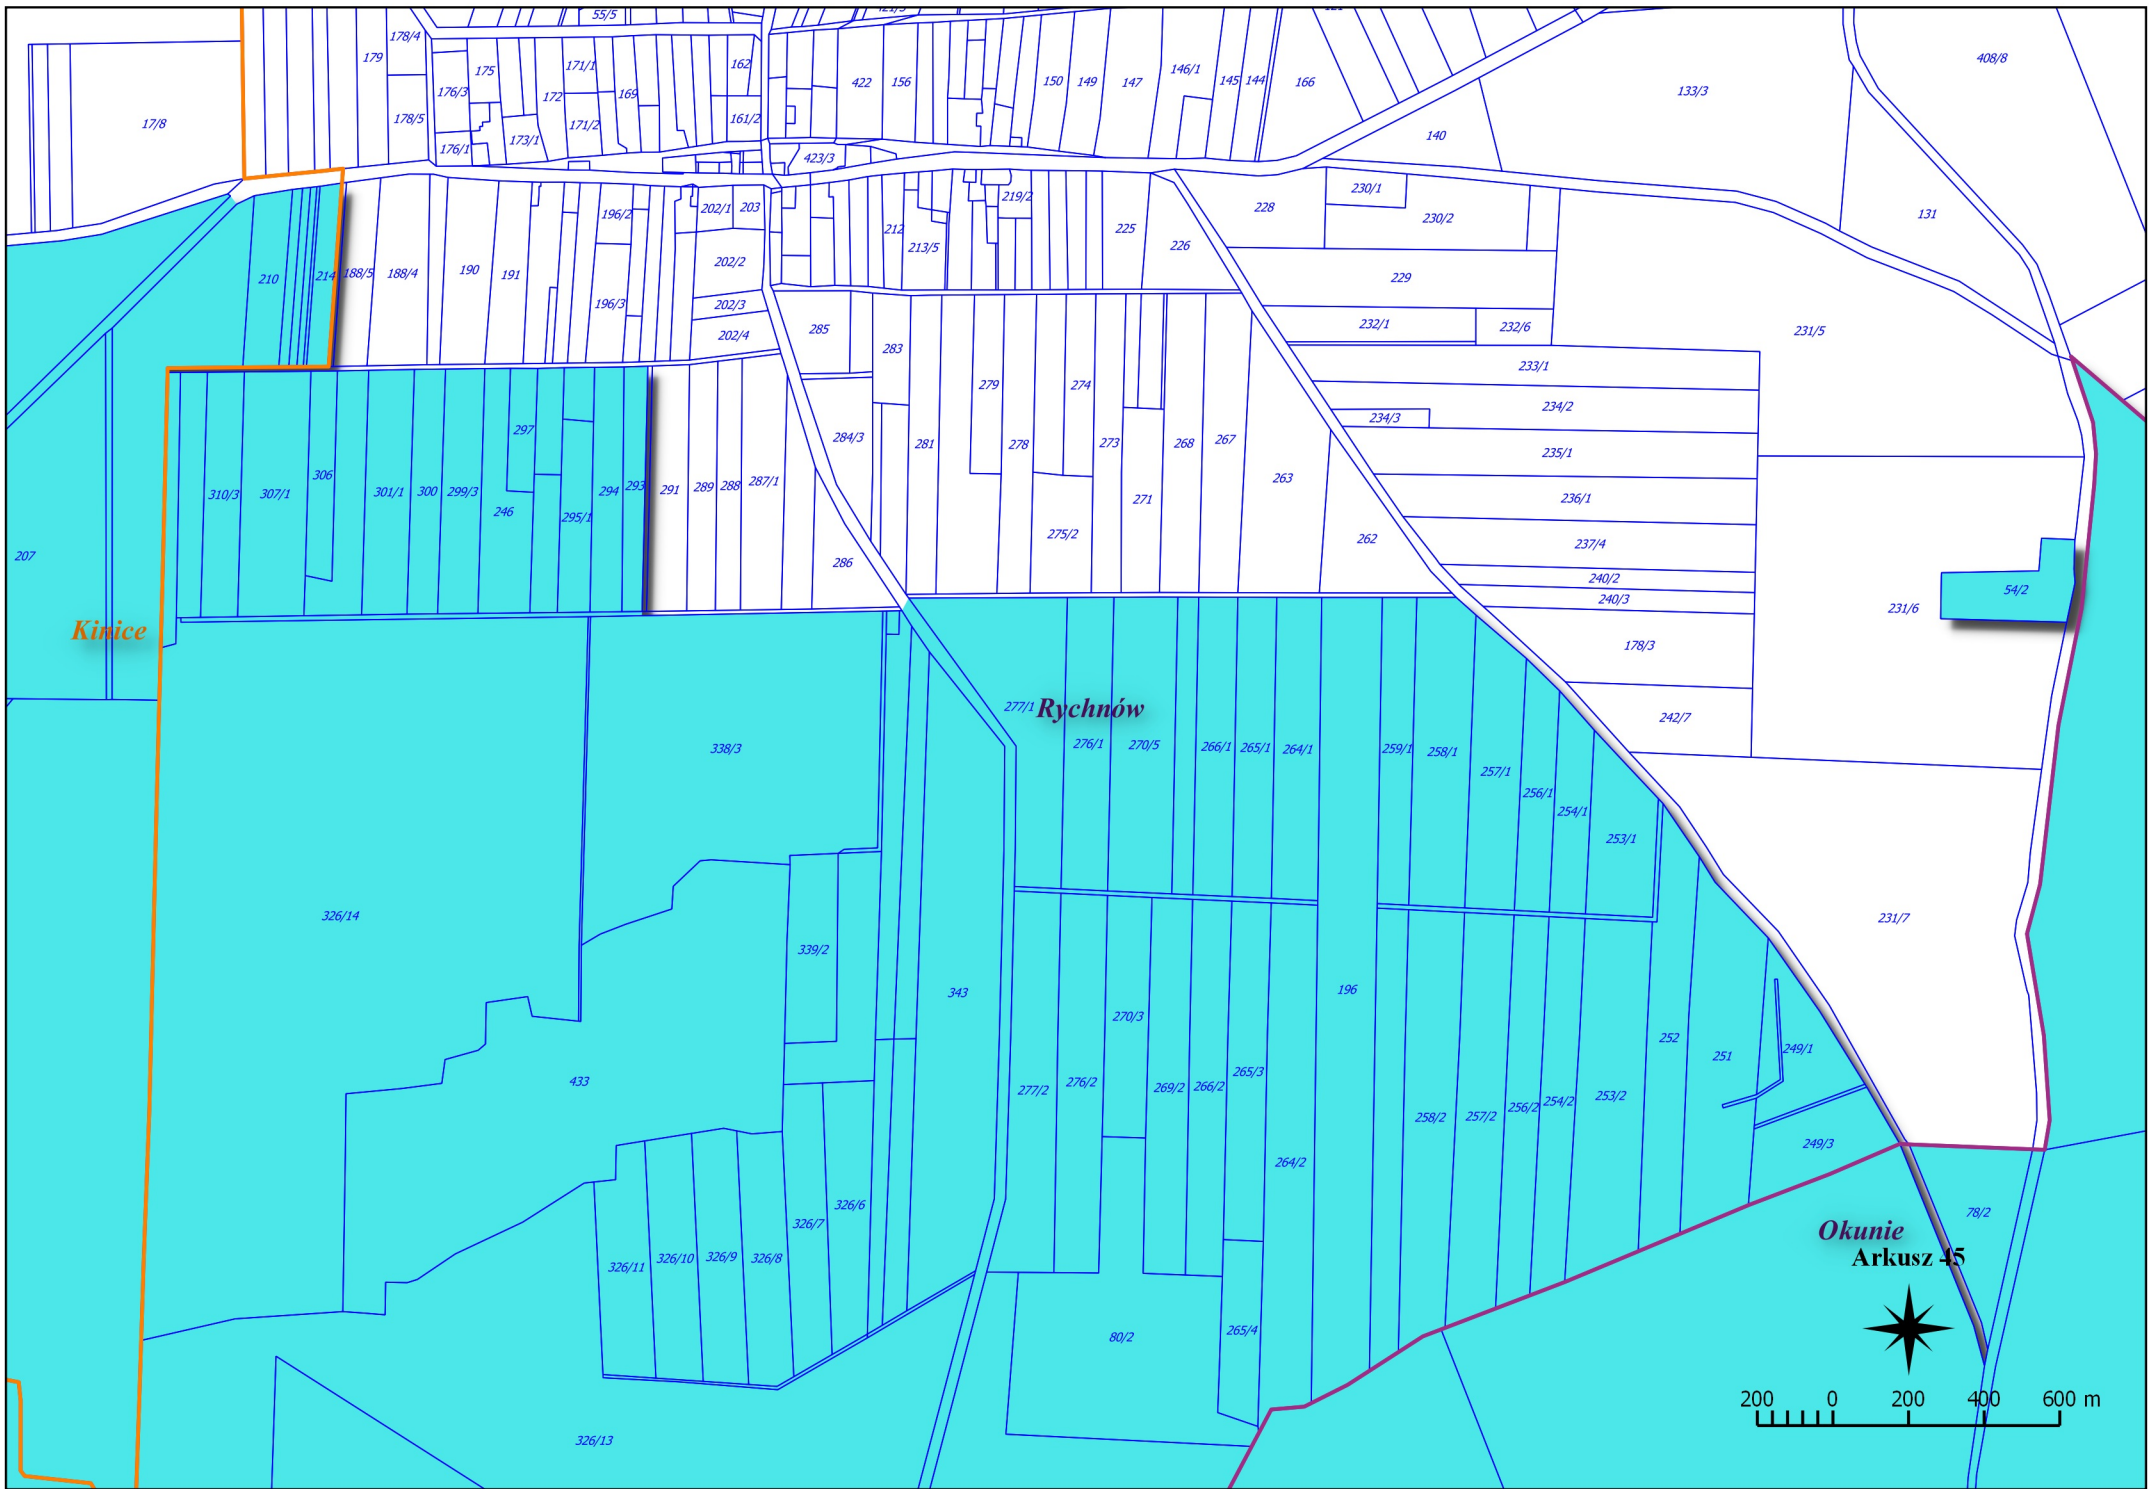

Karsko

Nowogródek Pomorski

Arkusz 41

200 0 200 400 600 m

Strapie

Równo

Arkusz 51

200 0 200 400 600 m

Arkusz 53

Arkusz 55

200 0 200 400 600 m

Arkusz 57