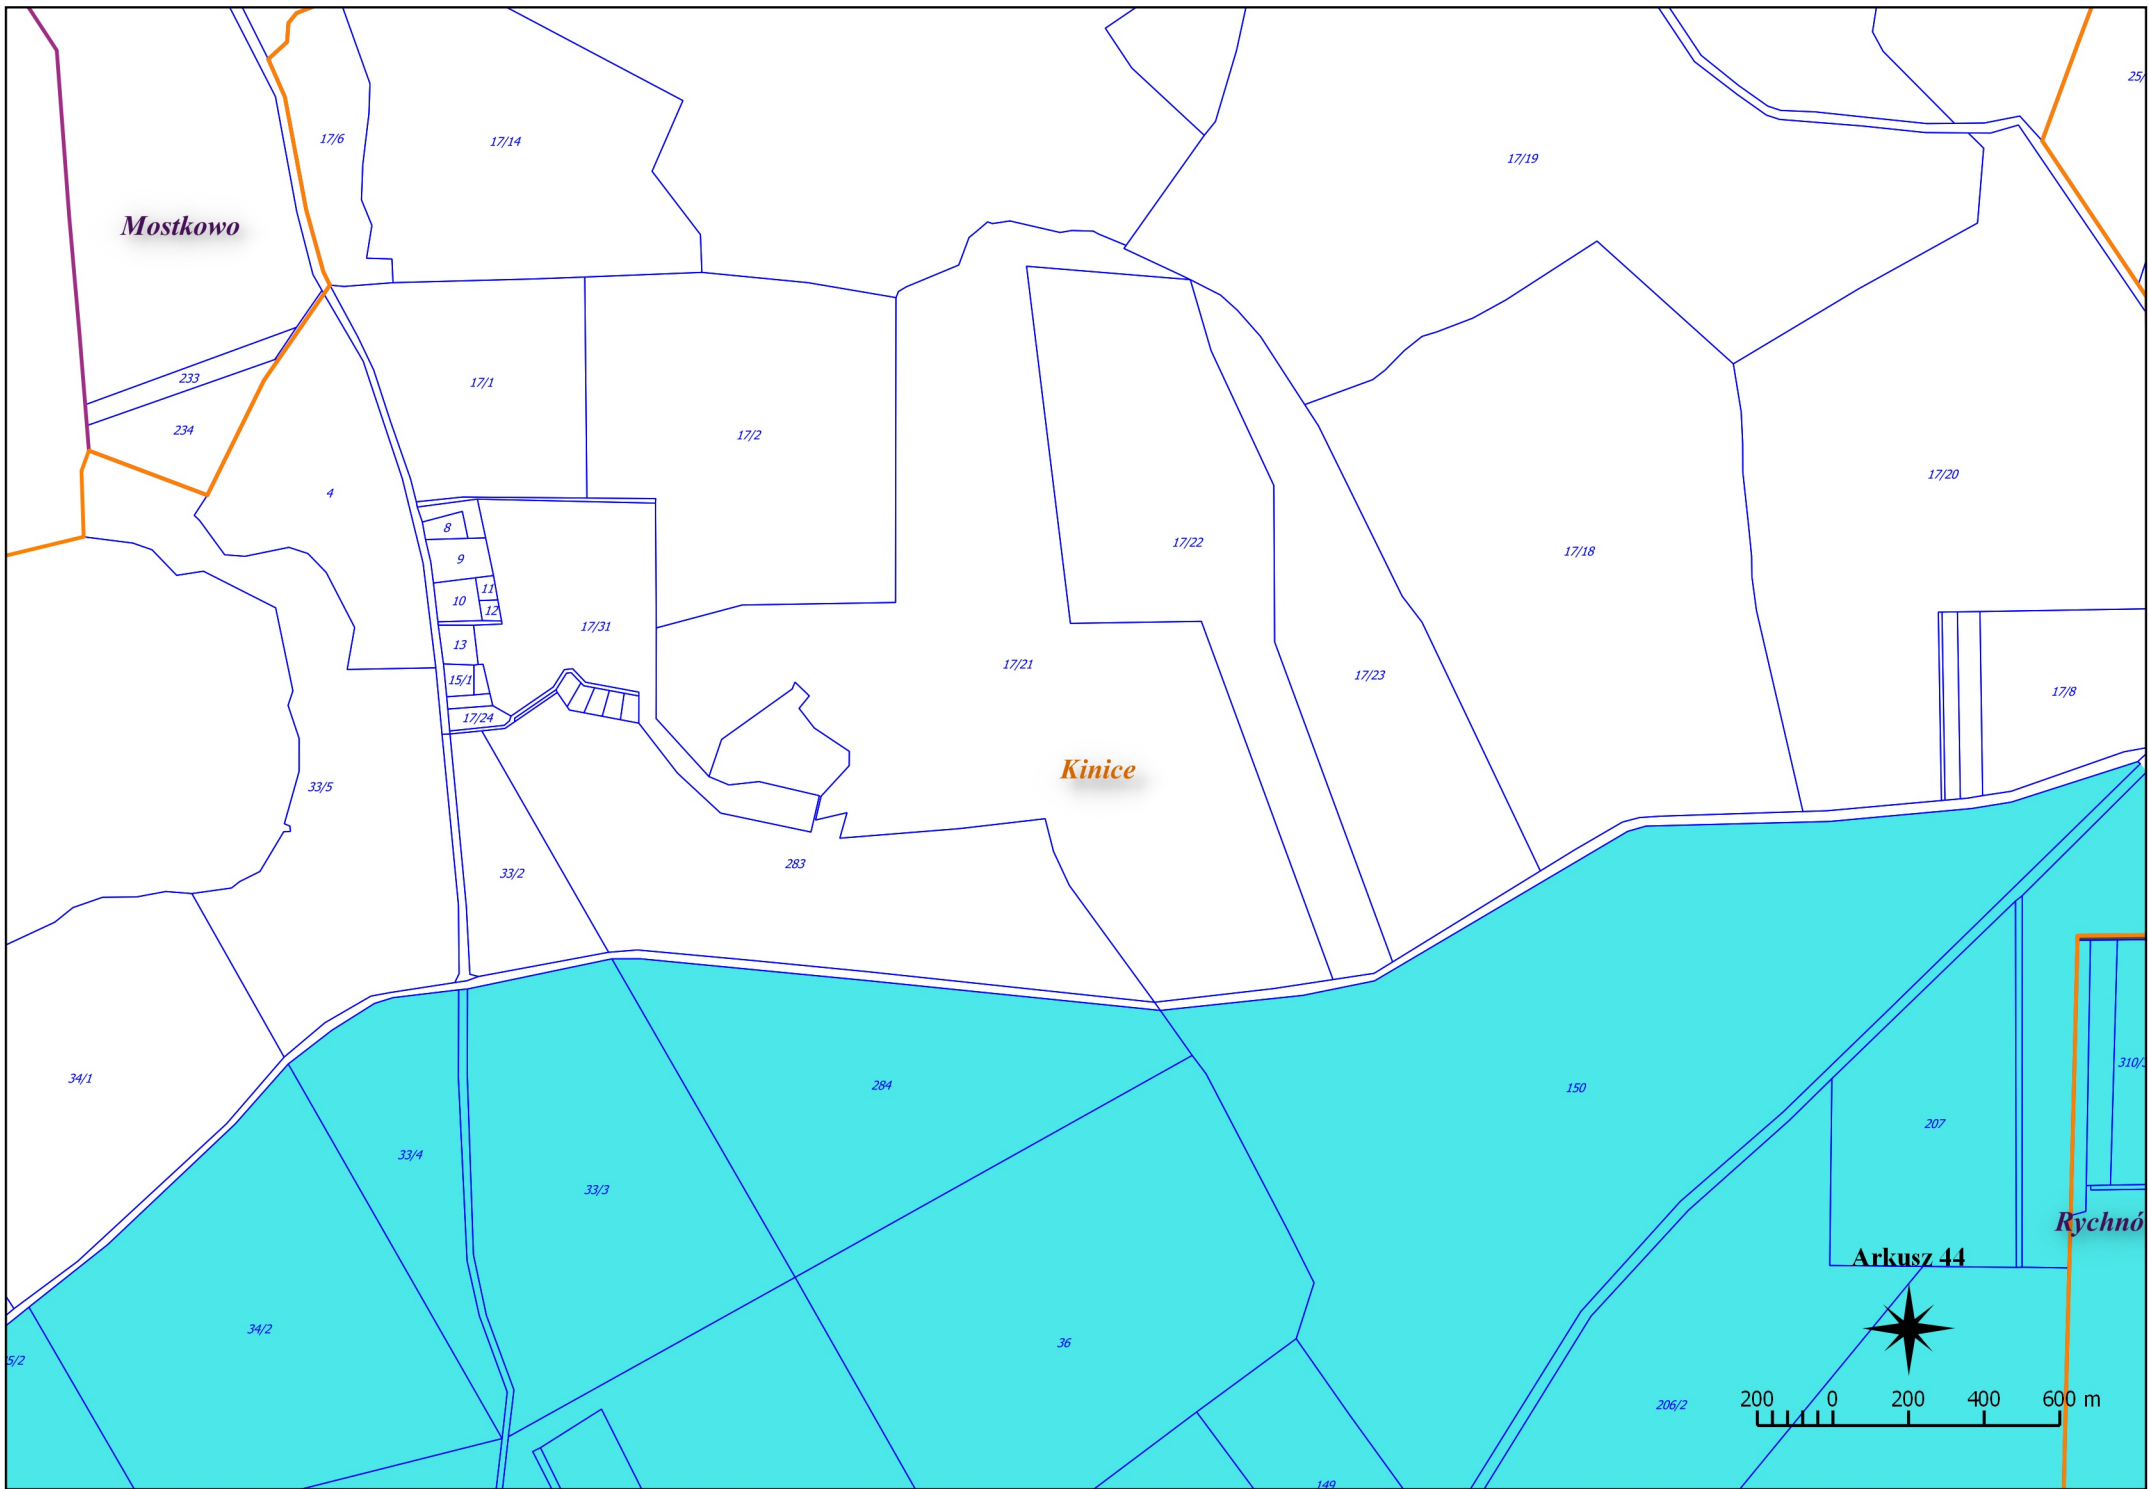

Karsko

Nowogródek Pomorski

Arkusz 41

200 0 200 400 600 m

Strapie

Równo

Arkusz 51

200 0 200 400 600 m

Arkusz 53

Arkusz 55

200 0 200 400 600 m

Arkusz 57