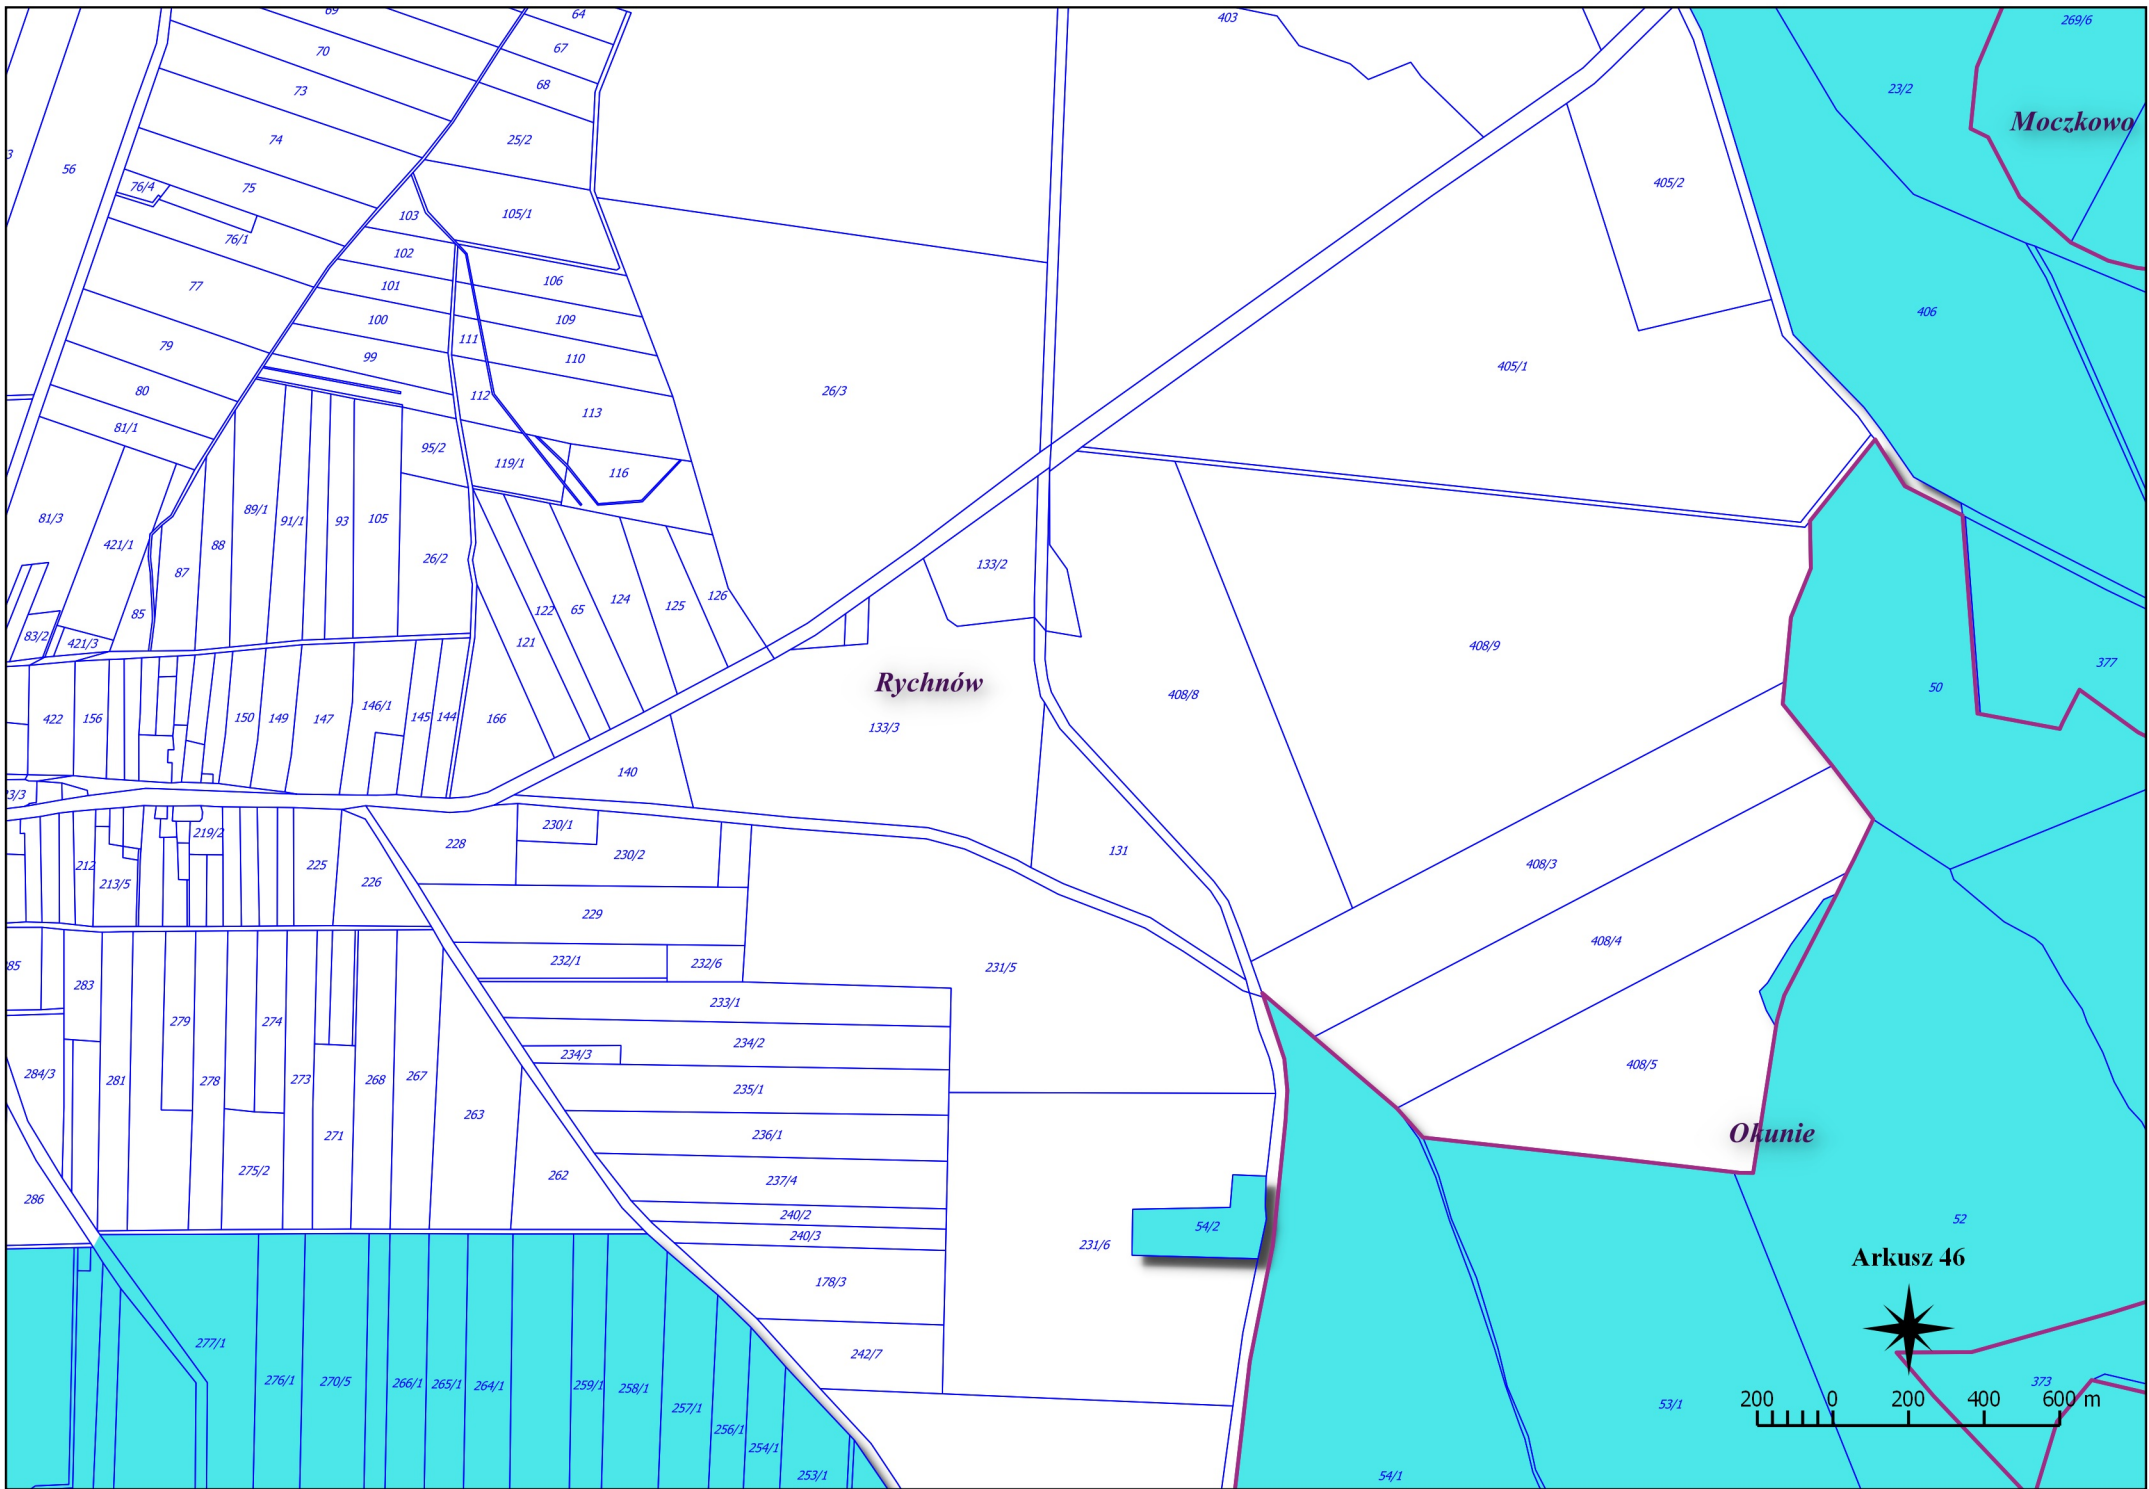

Karsko

Nowogródek Pomorski

Arkusz 41

200 0 200 400 600 m

Strapie

Równo

Arkusz 51

200 0 200 400 600 m

Arkusz 53

Arkusz 55

200 0 200 400 600 m

Arkusz 57