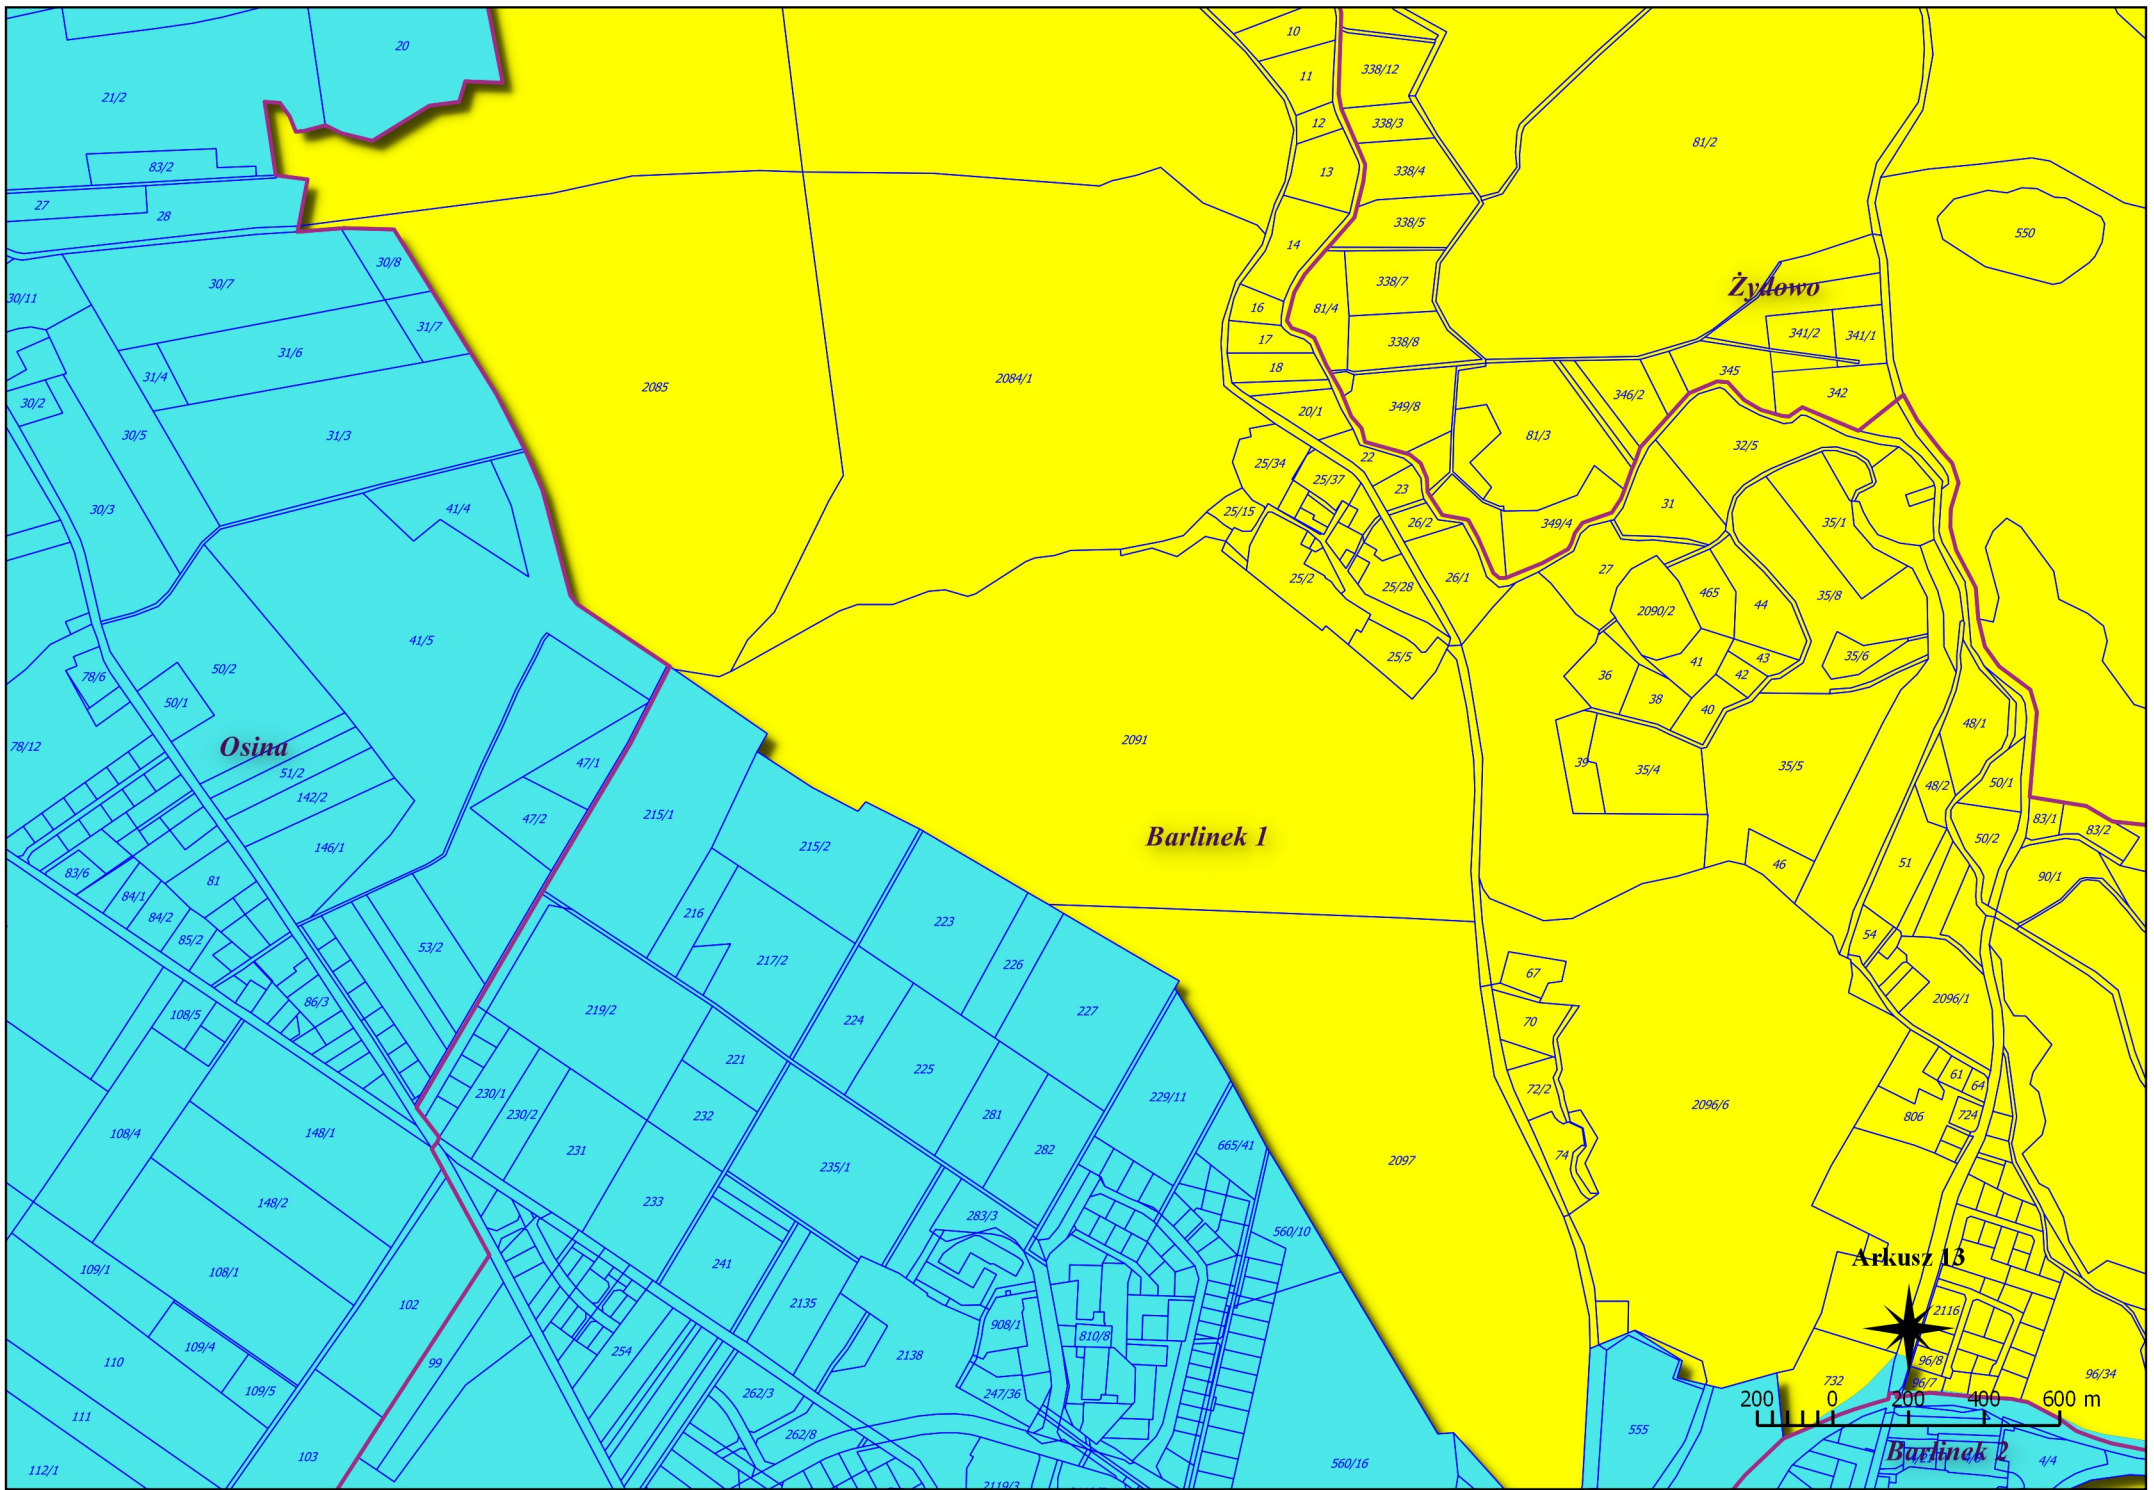

Okunie

Arkusz 8

Barlinek 1

Barlinek 2

Arkusz 12

200 0 200 400 600 m

Równo

Żydowo