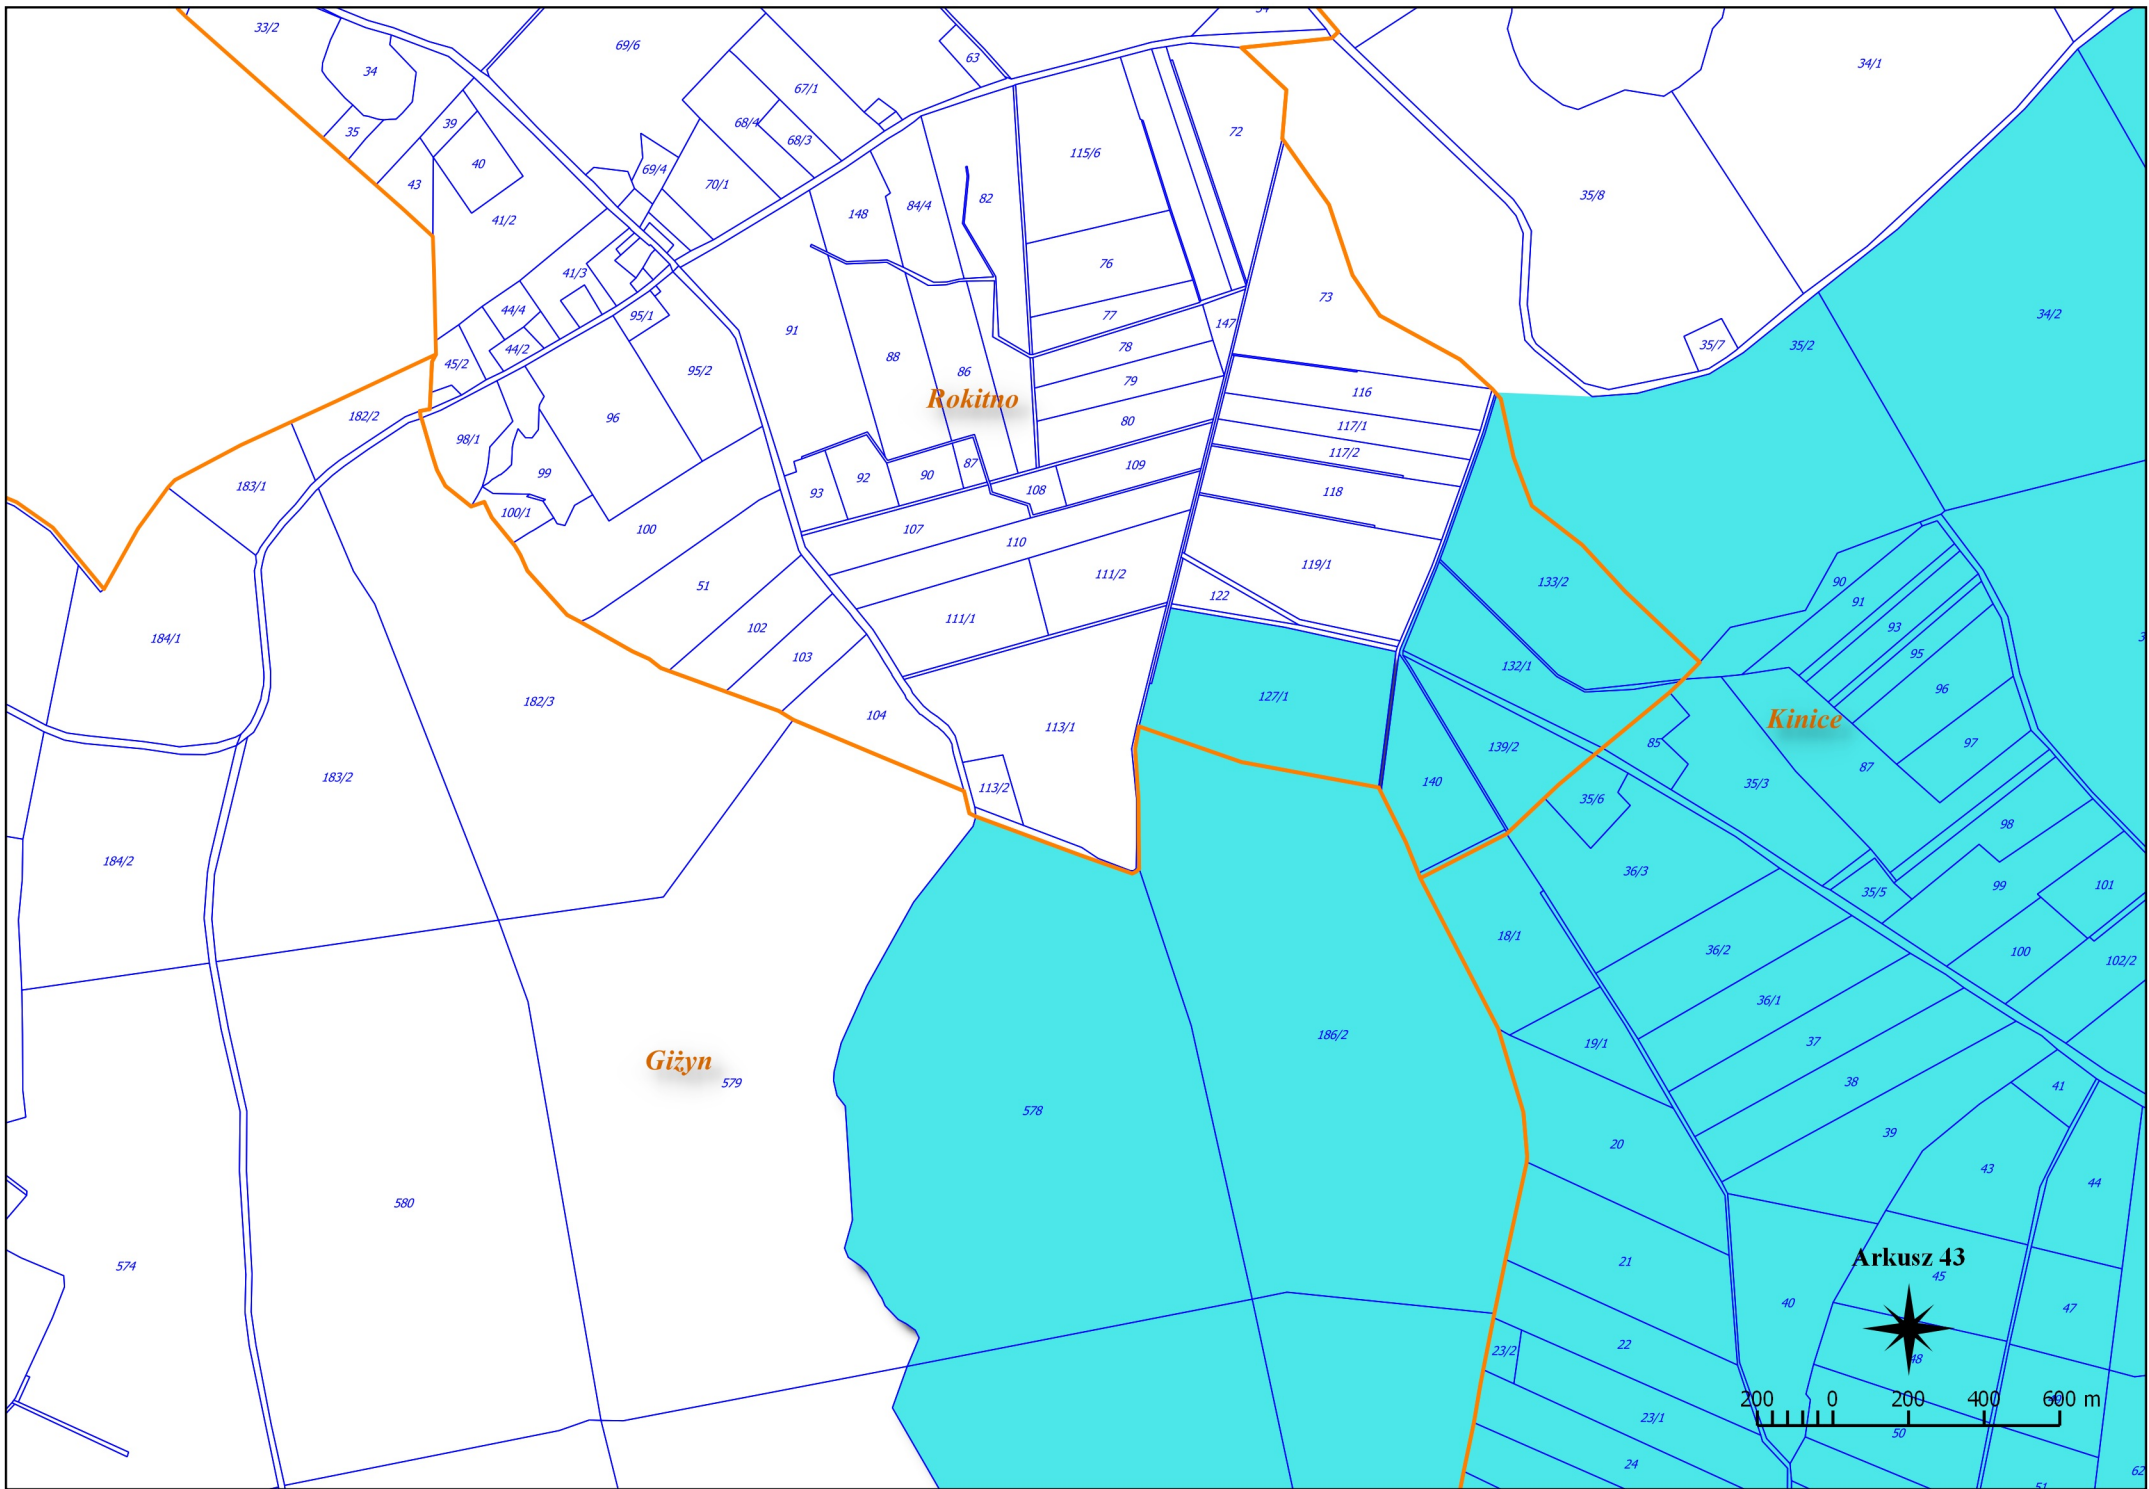

Karsko

Nowogródek Pomorski

Arkusz 41

200 0 200 400 600 m

Strapie

Równo

Arkusz 51

200 0 200 400 600 m