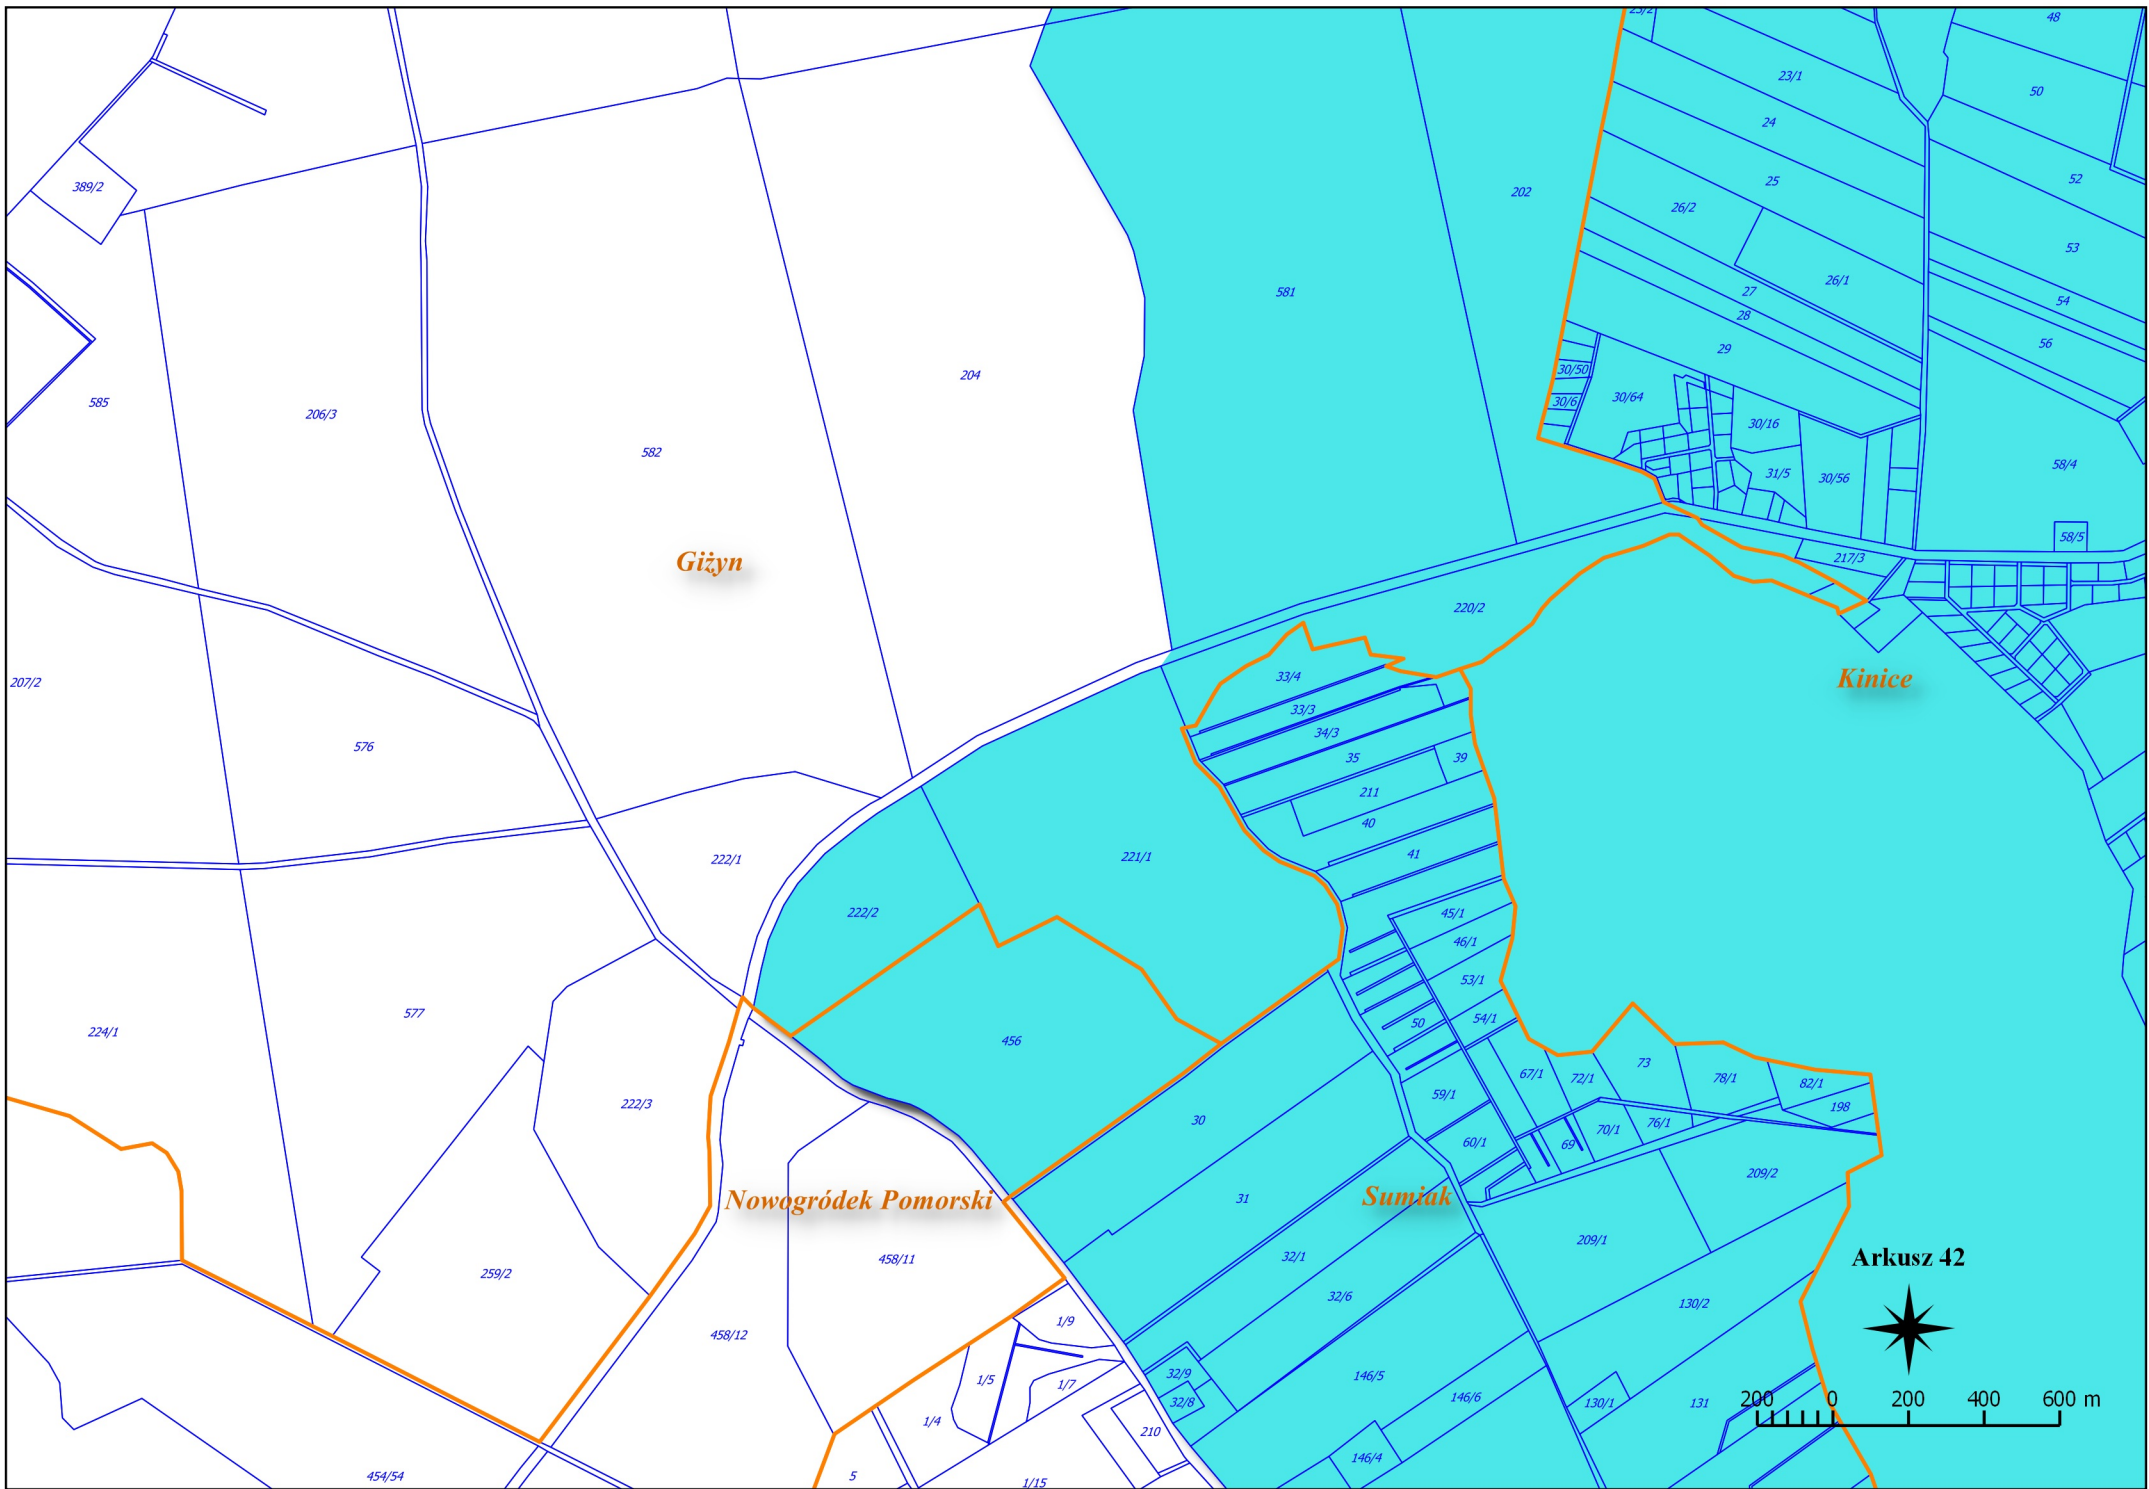

Karsko

Nowogródek Pomorski

Arkusz 41

200 0 200 400 600 m

Strapie

Równo

Arkusz 51

200 0 200 400 600 m

Arkusz 53

Arkusz 55

200 0 200 400 600 m

Arkusz 57