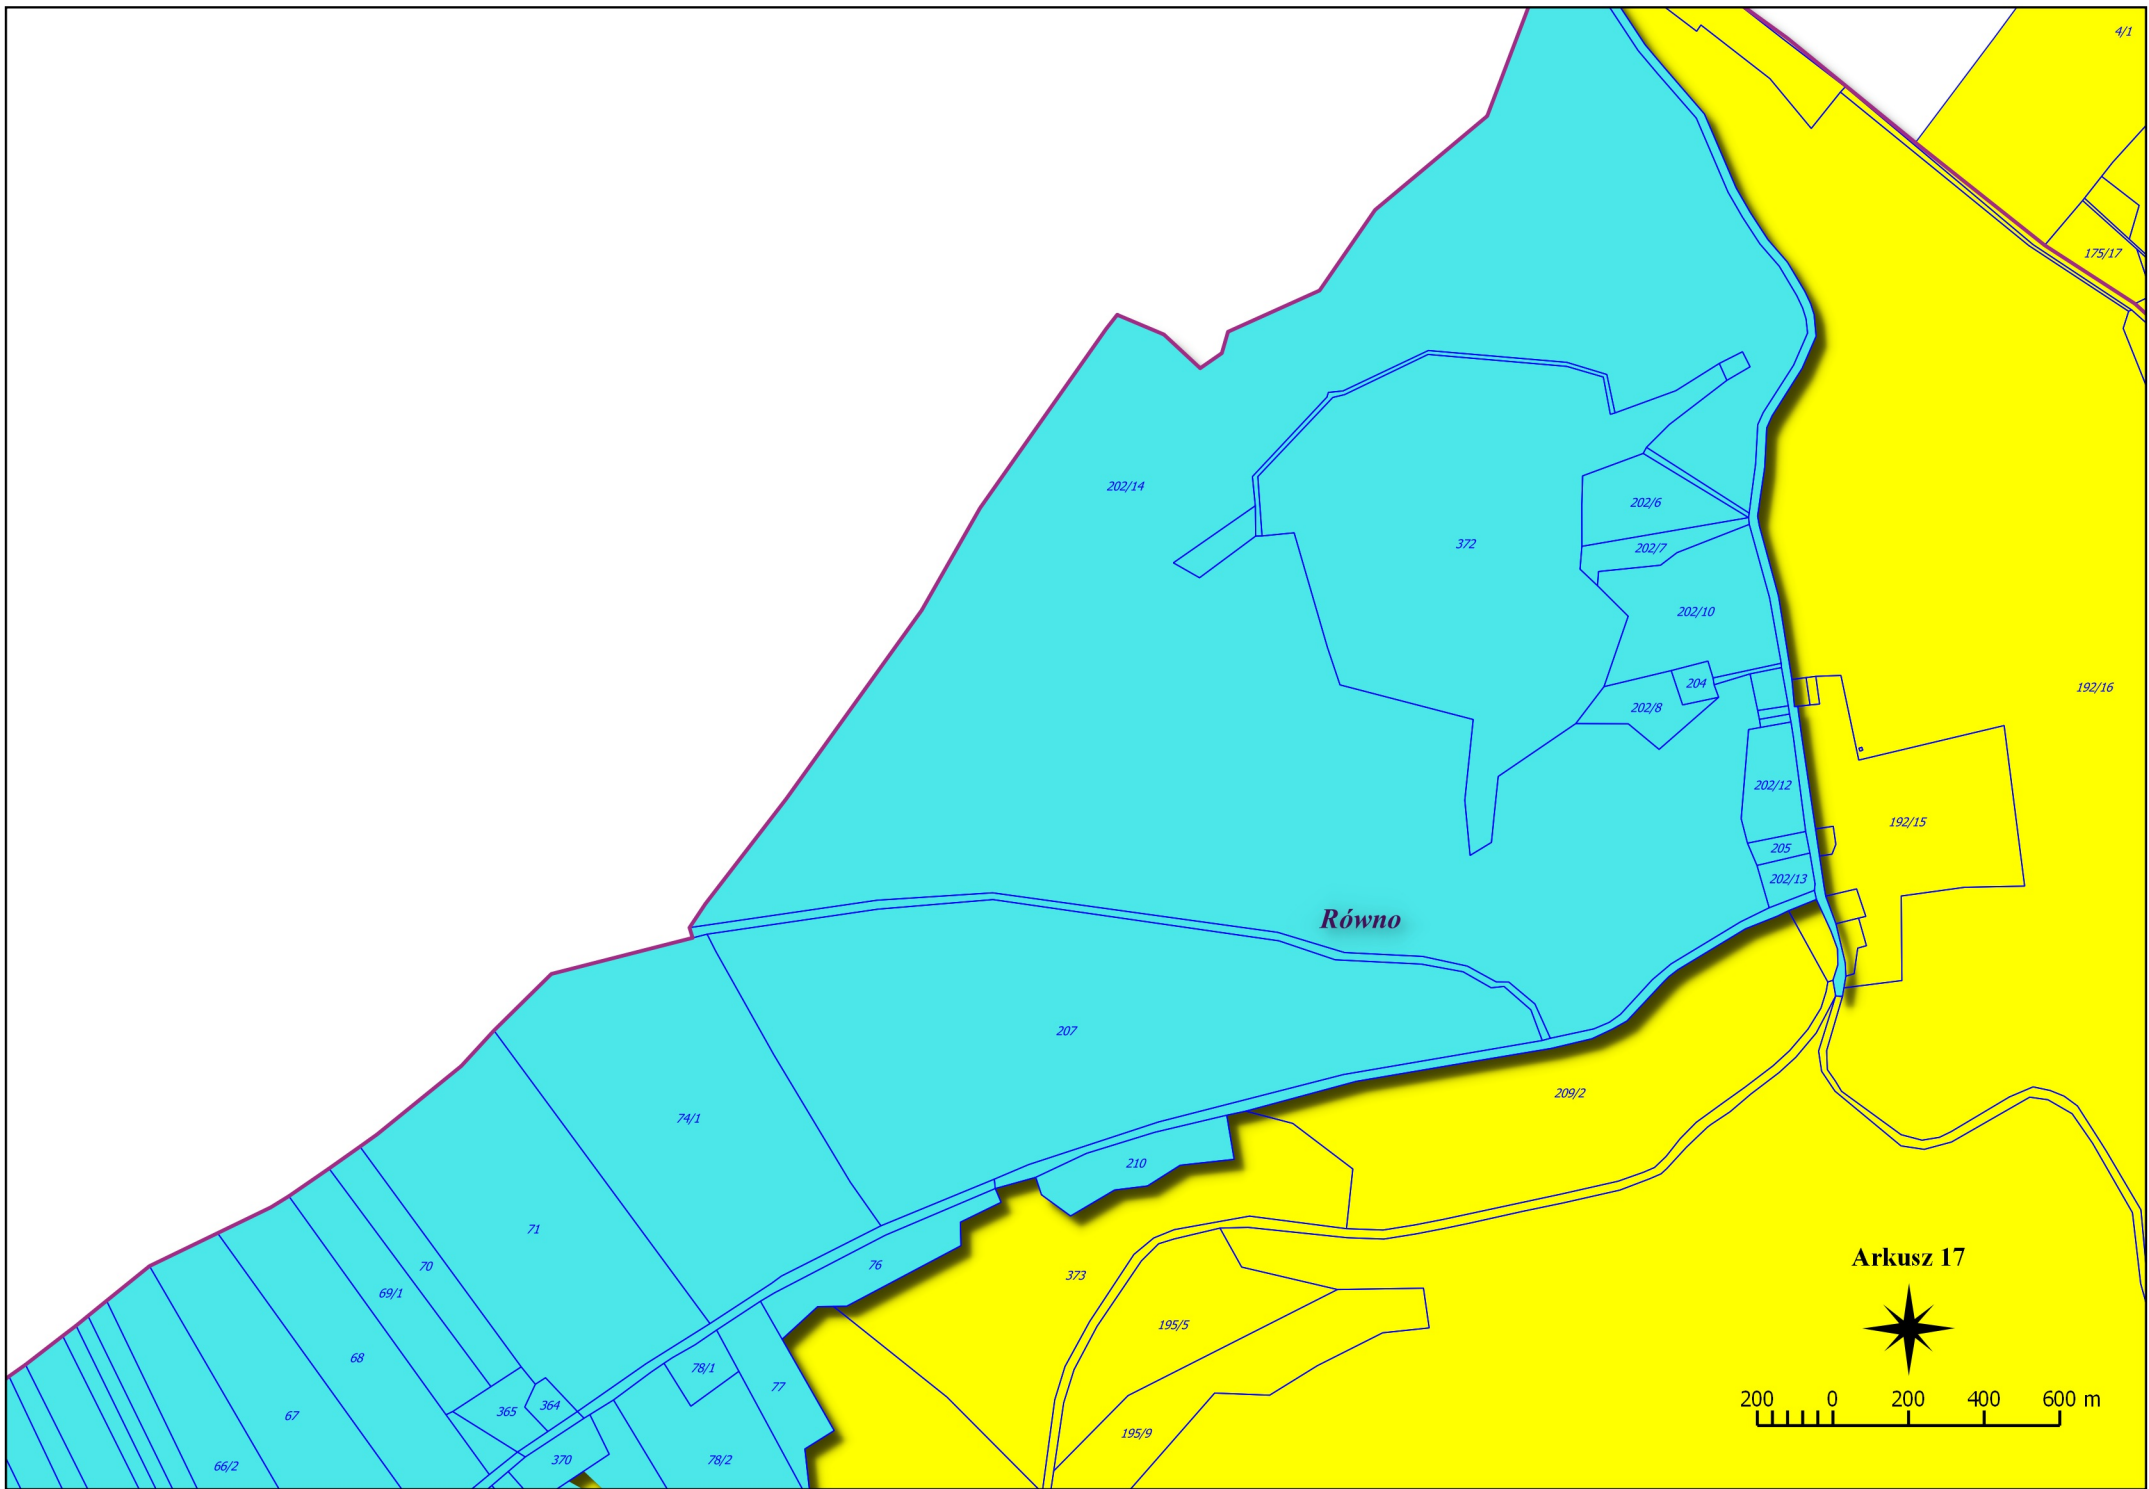

Okunie

Arkusz 8

Barlinek 1

Barlinek 2

Arkusz 12

200 0 200 400 600 m

Równo

Żydowo

Arkusz 15

Arkusz 17

200 0 200 400 600 m

Równa

Arkusz 18

200 0 200 400 600 m

Żydowo

Pionno