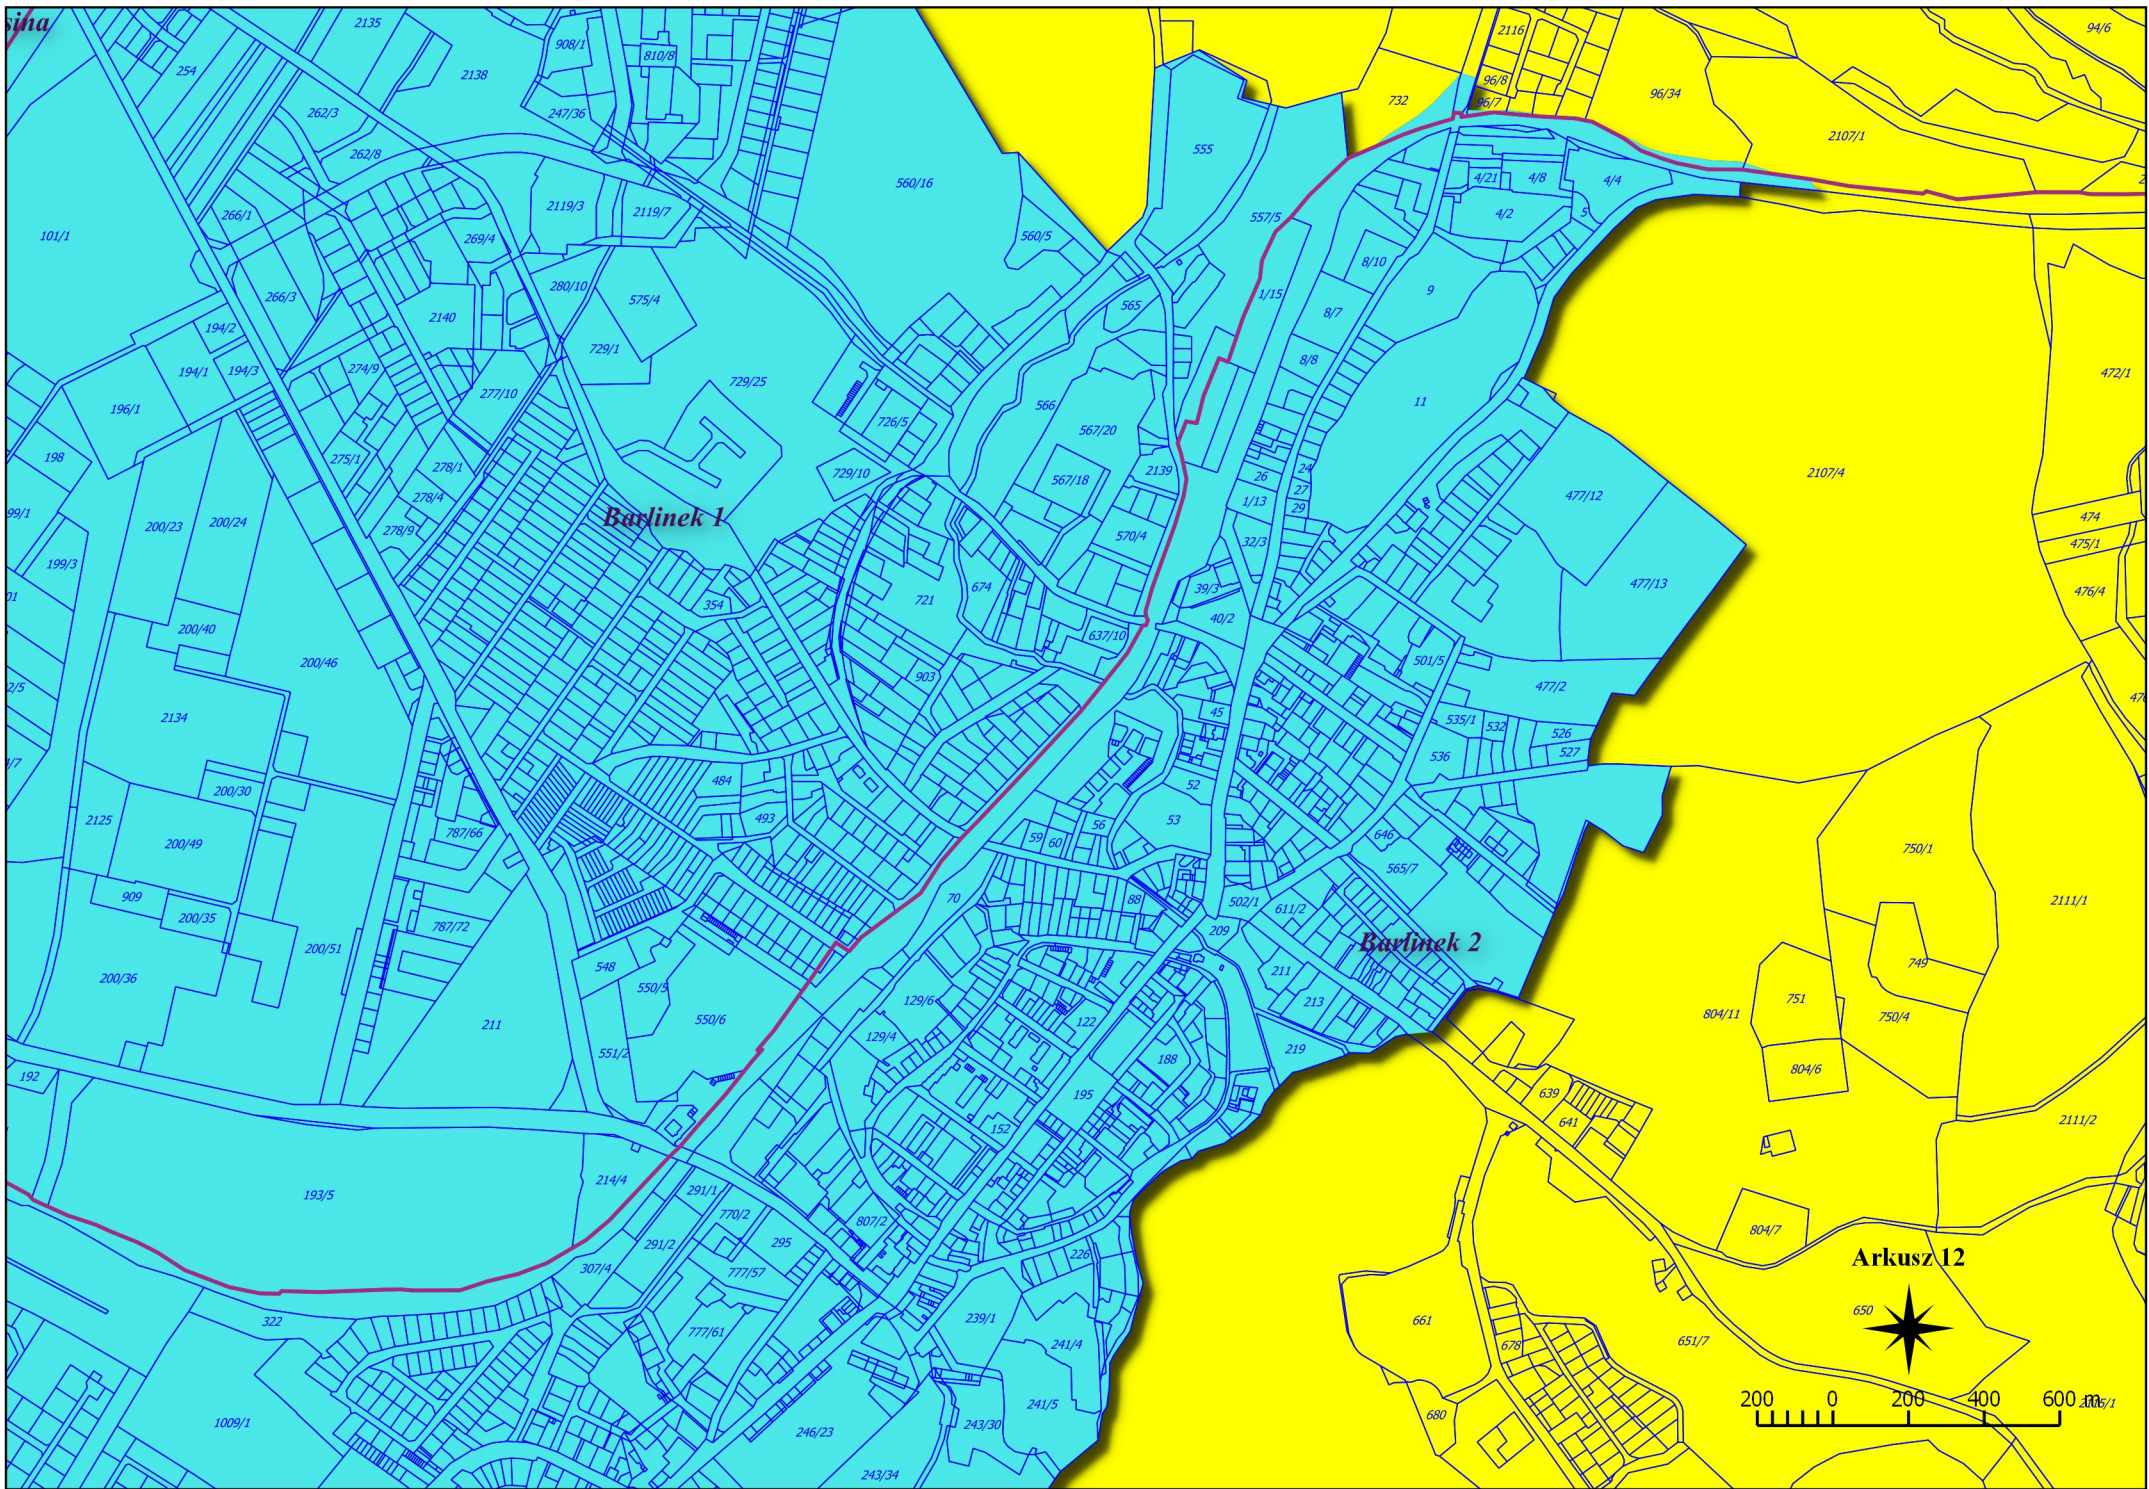

Okunie

Arkusz 8

Barlinek 1

Barlinek 2

Arkusz 12

200 0 200 400 600 m

Równo

Żydowo