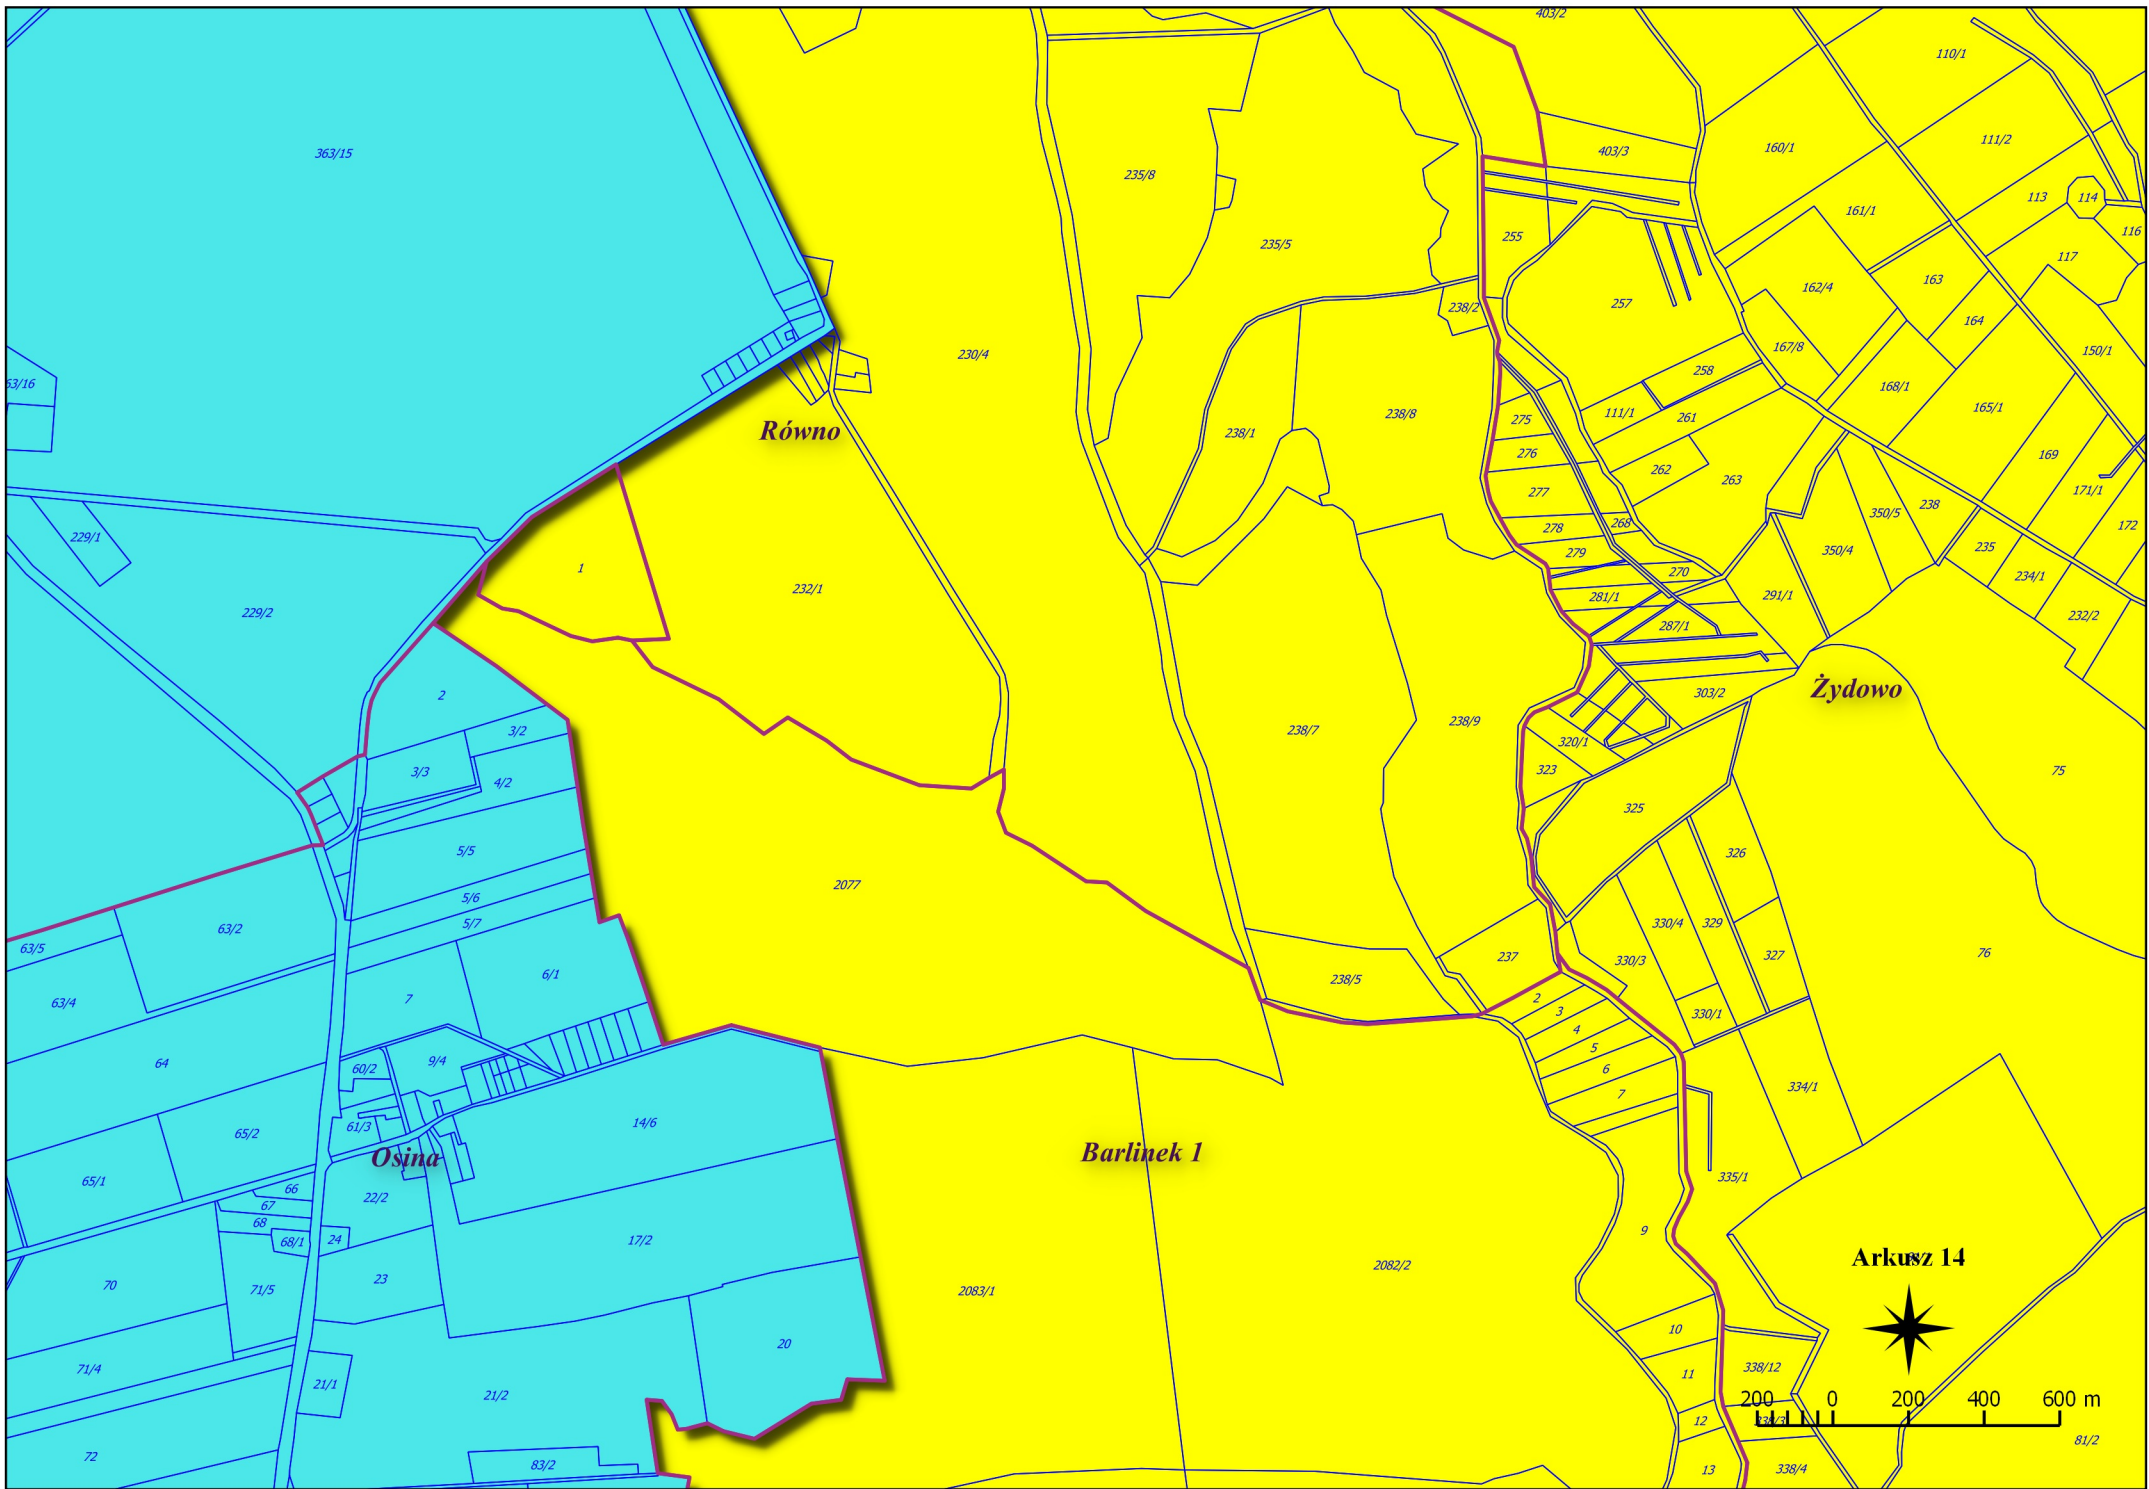

Okunie

Arkusz 8

Barlinek 1

Barlinek 2

Arkusz 12

200 0 200 400 600 m

Równo

Żydowo

Arkusz 15

Arkusz 17

200 0 200 400 600 m

Równa

Arkusz 18

200 0 200 400 600 m

Żydowo

Pionno