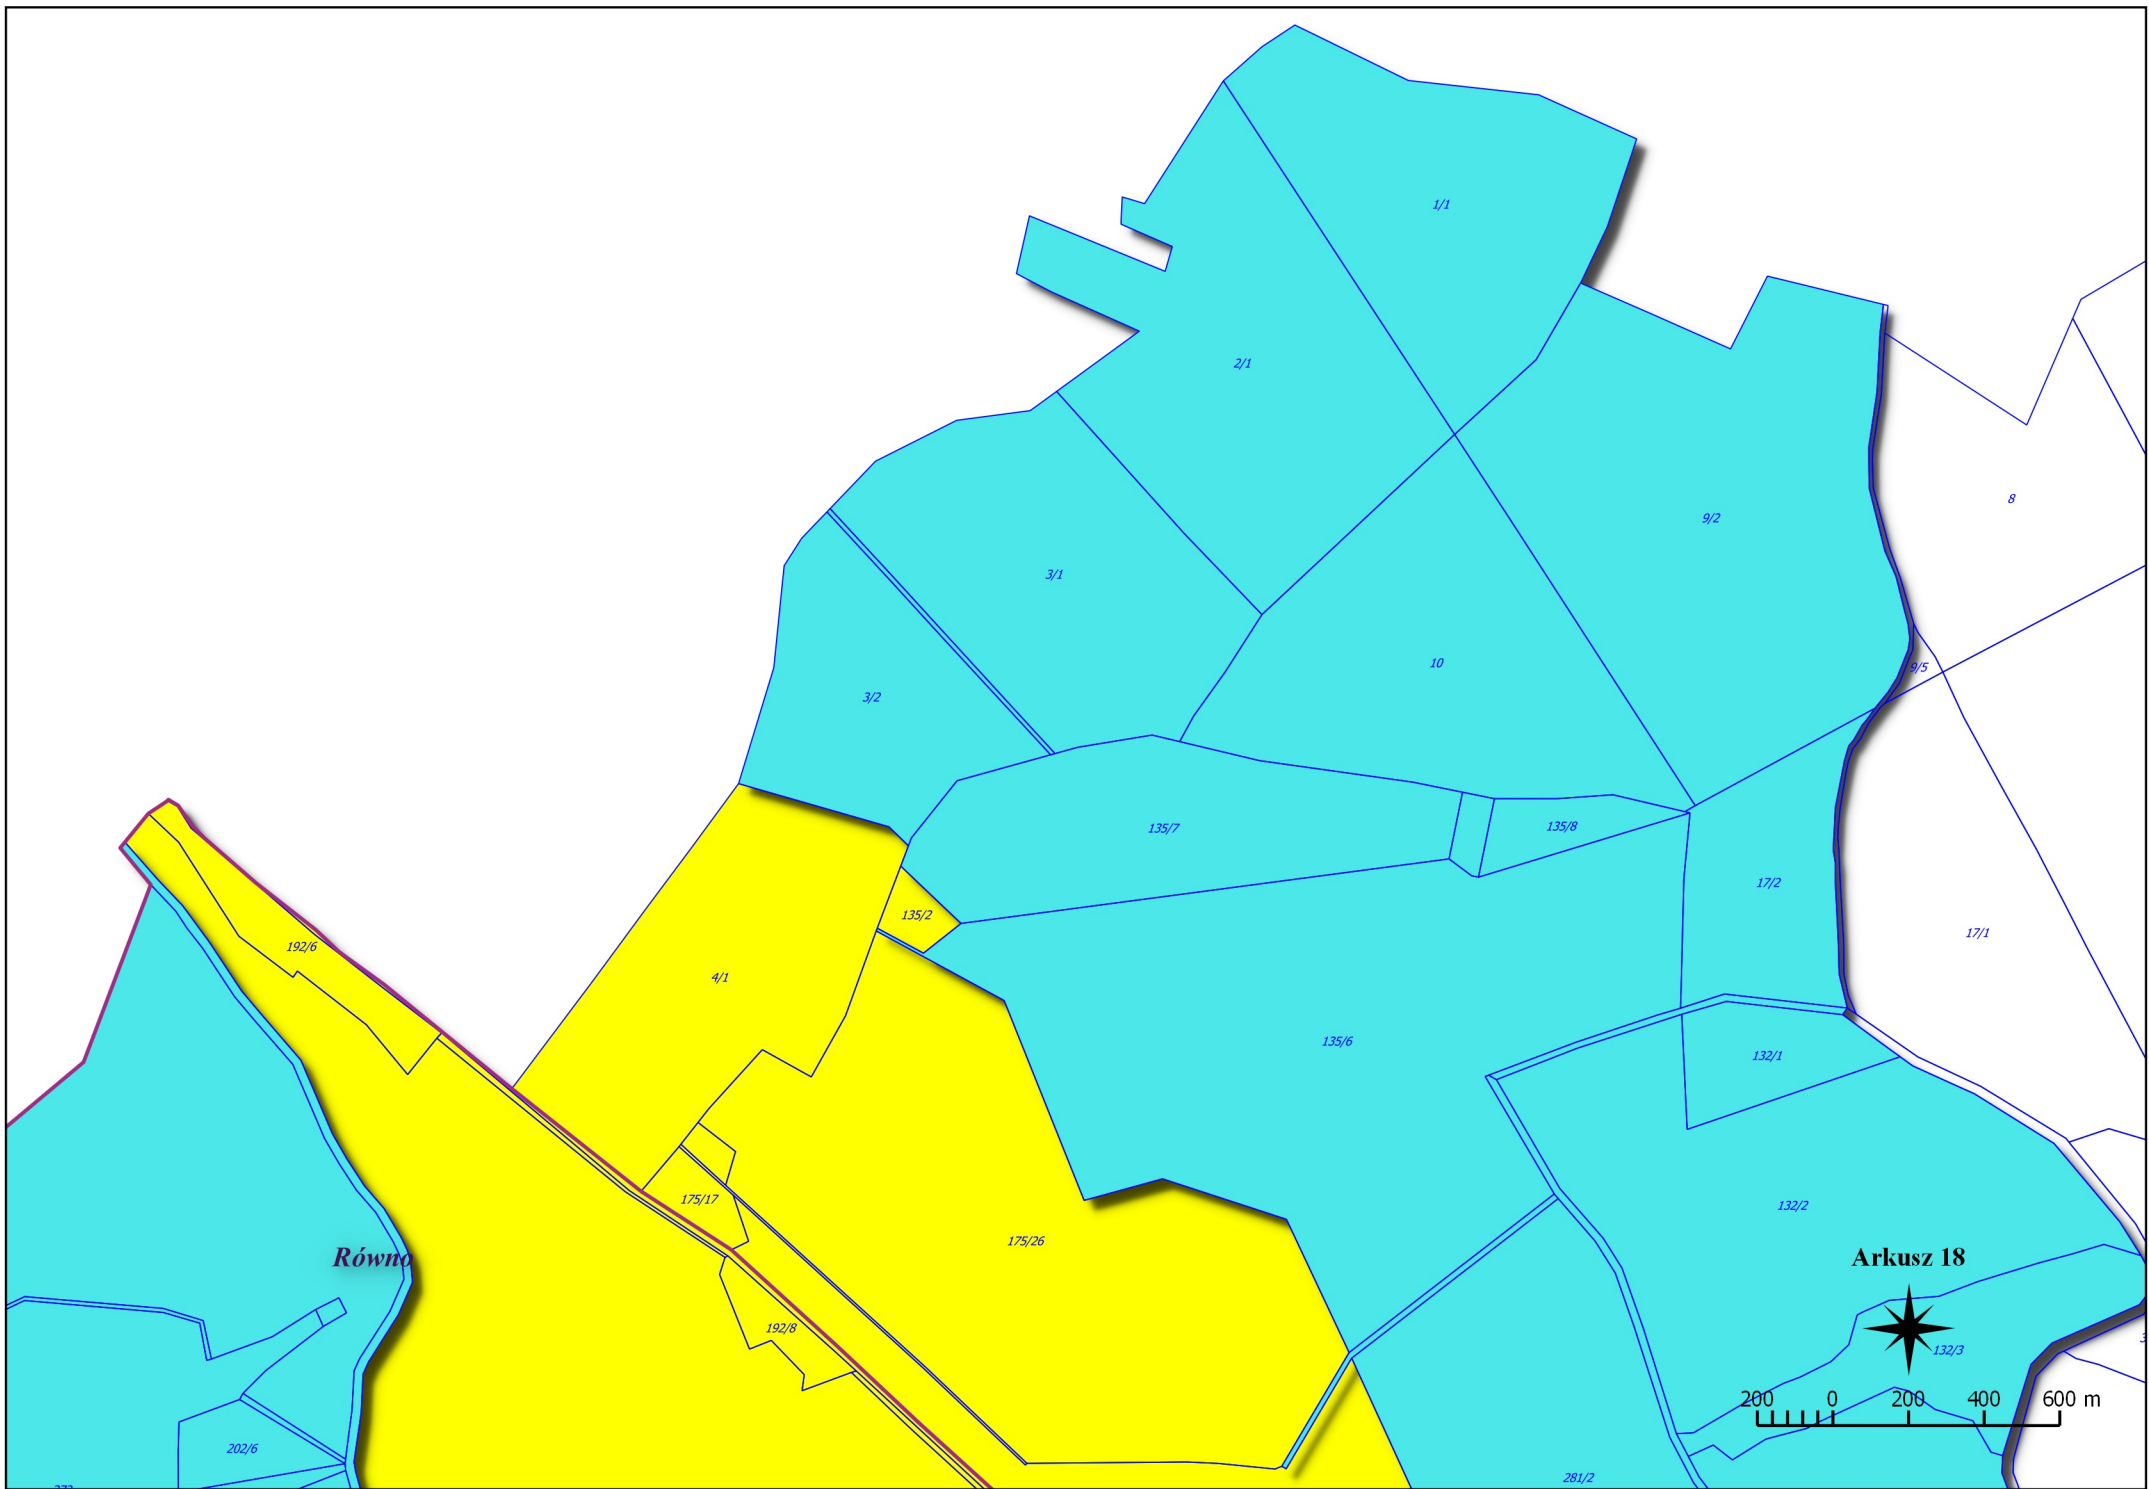

Arkusz 15

Arkusz 17

200 0 200 400 600 m

Równa

Arkusz 18

200 0 200 400 600 m

Żydowo

Pionno