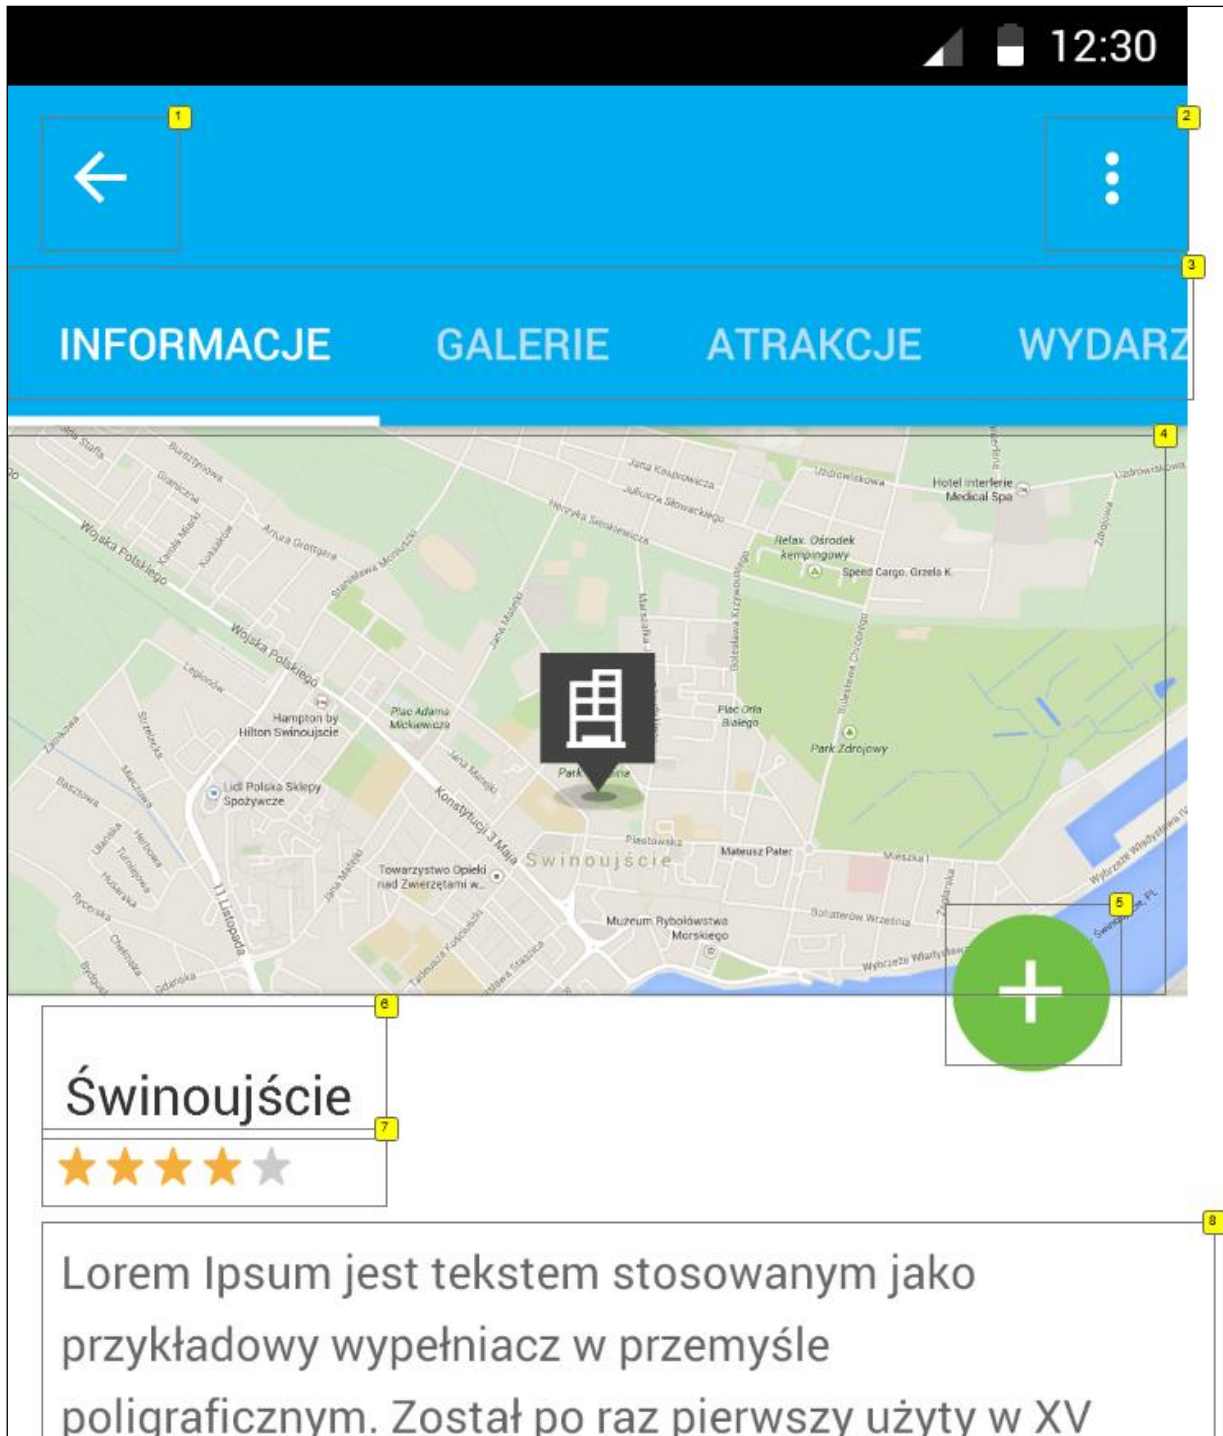

1.7. Aplikacje mobilne - Szczegóły miejscowości

1.7.1. Interfejs użytkownika