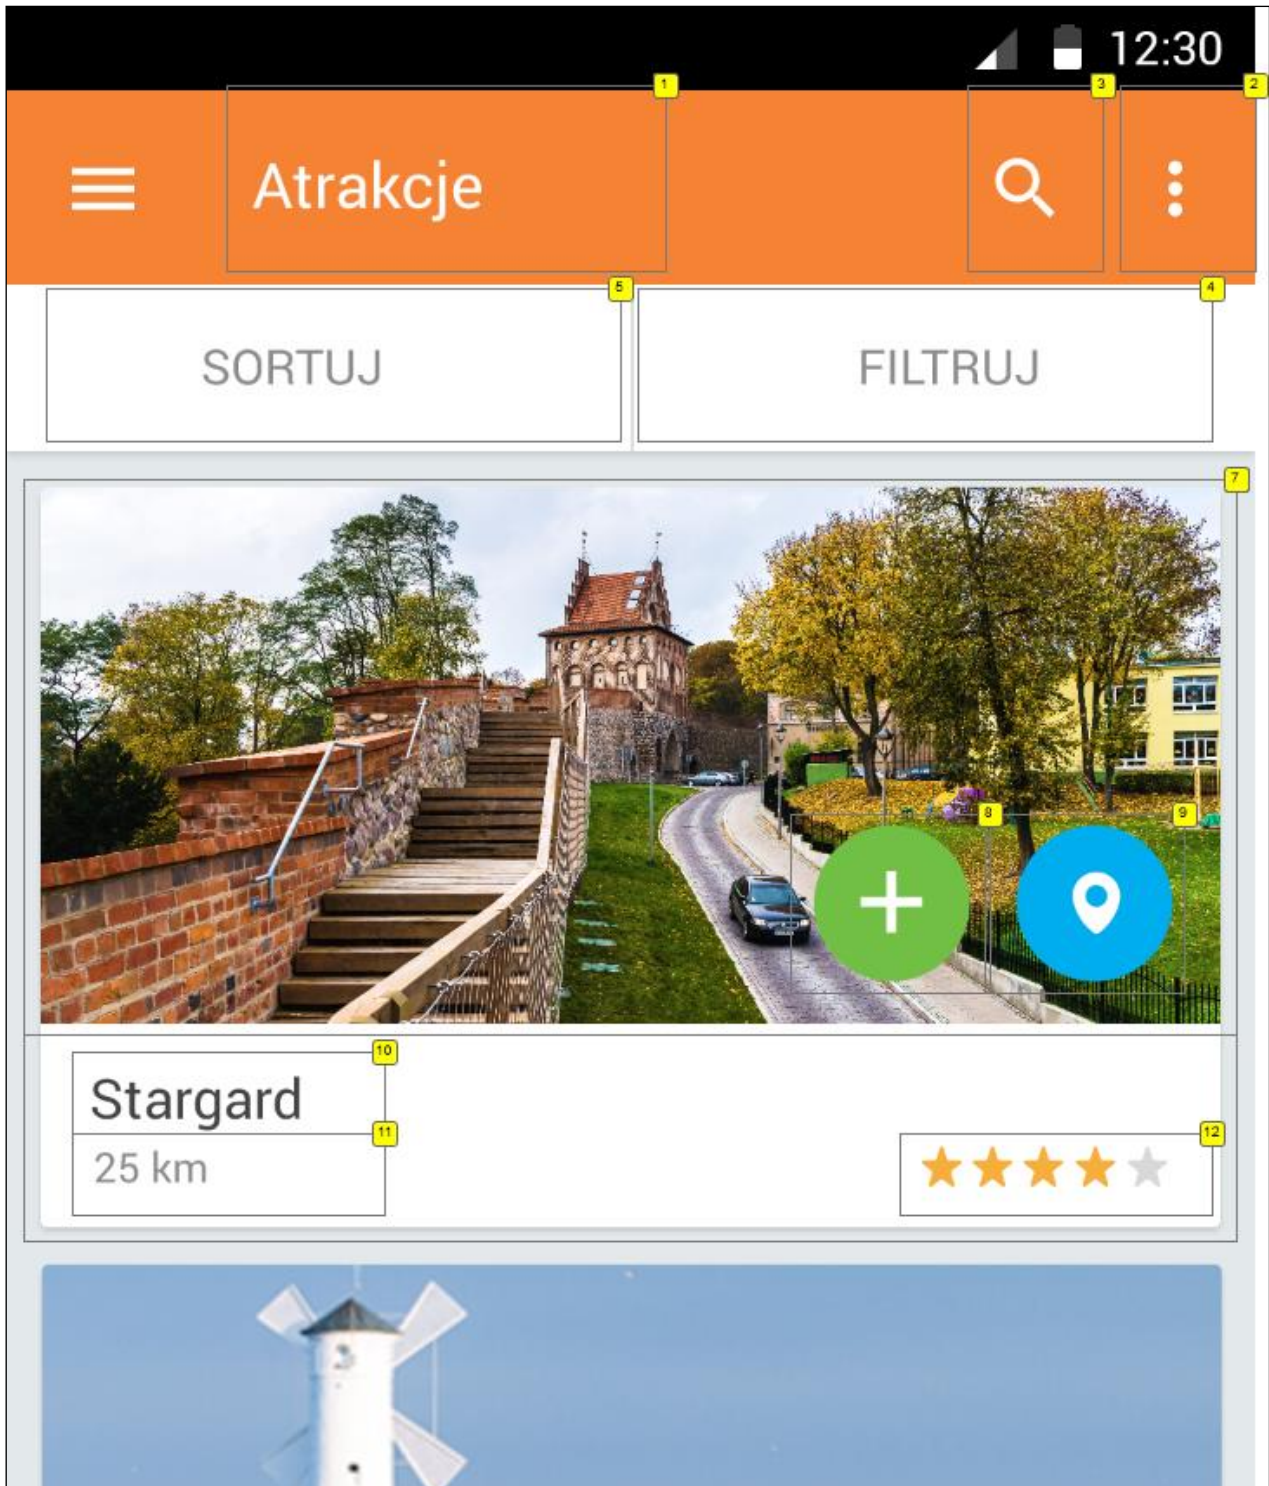

1.5. Aplikacje mobilne - Atrakcje

Interfejs użytkownika