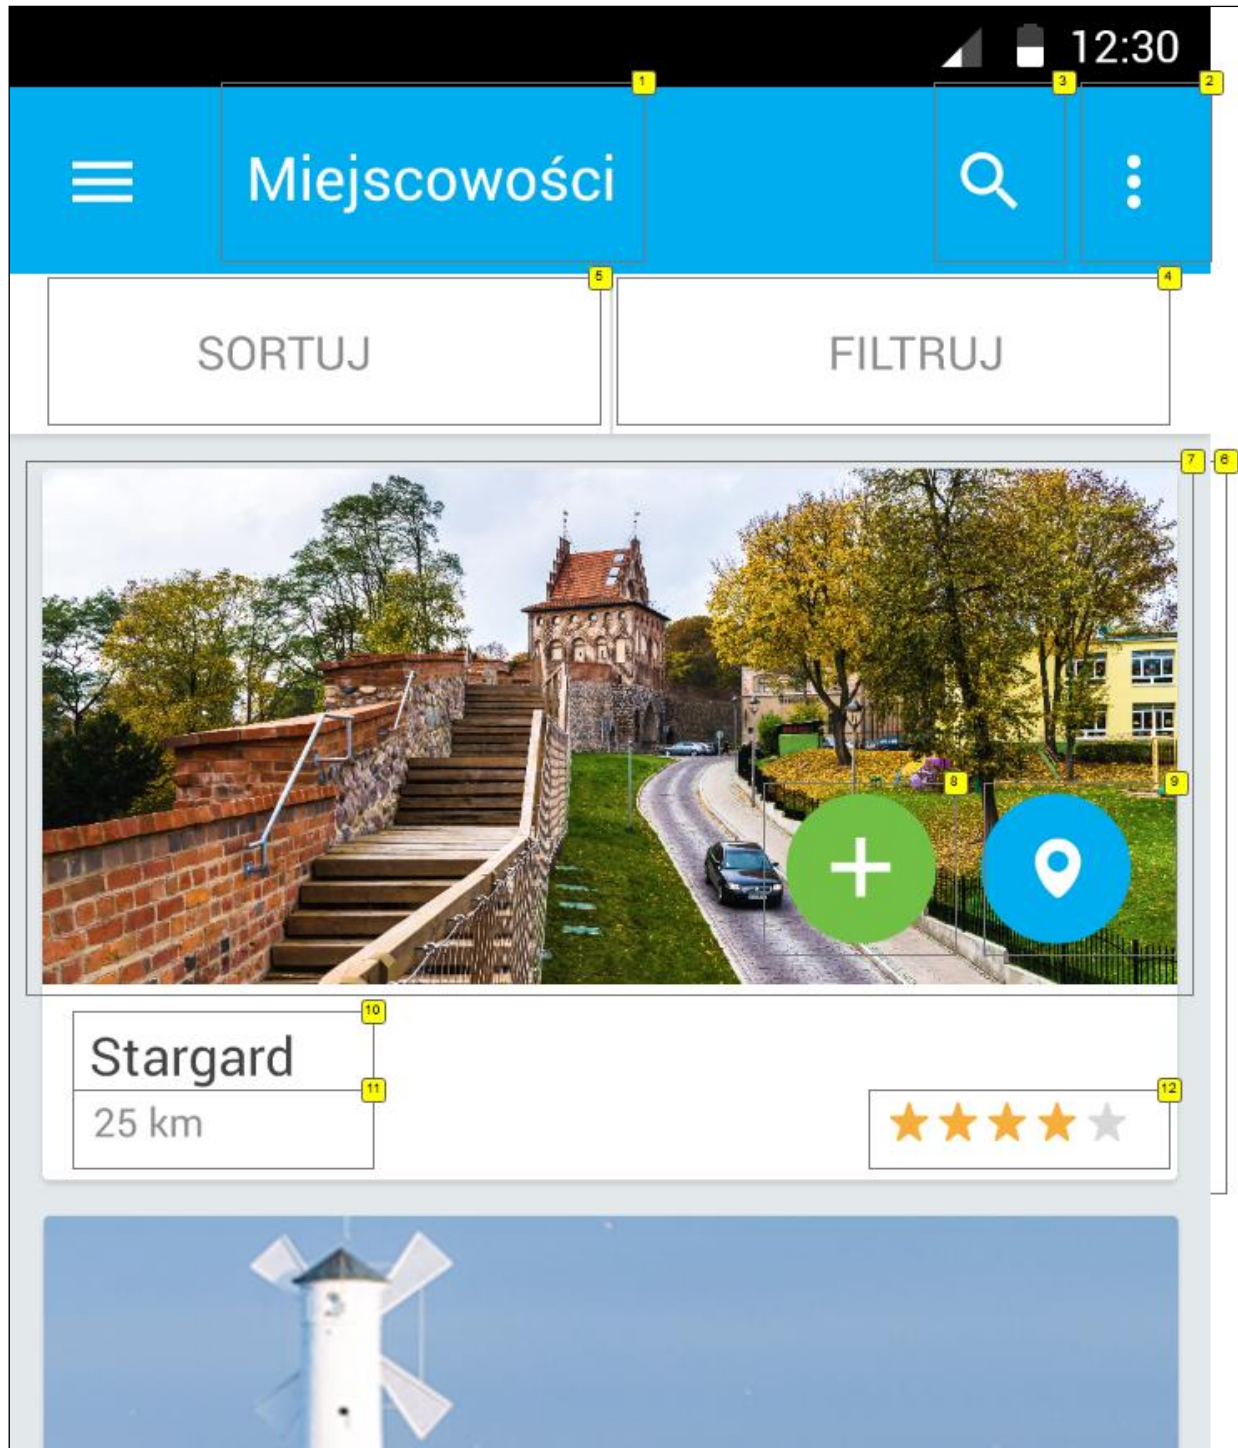

1.4. Aplikacje mobilne - Miejscowosci

Interfejs użytkownika