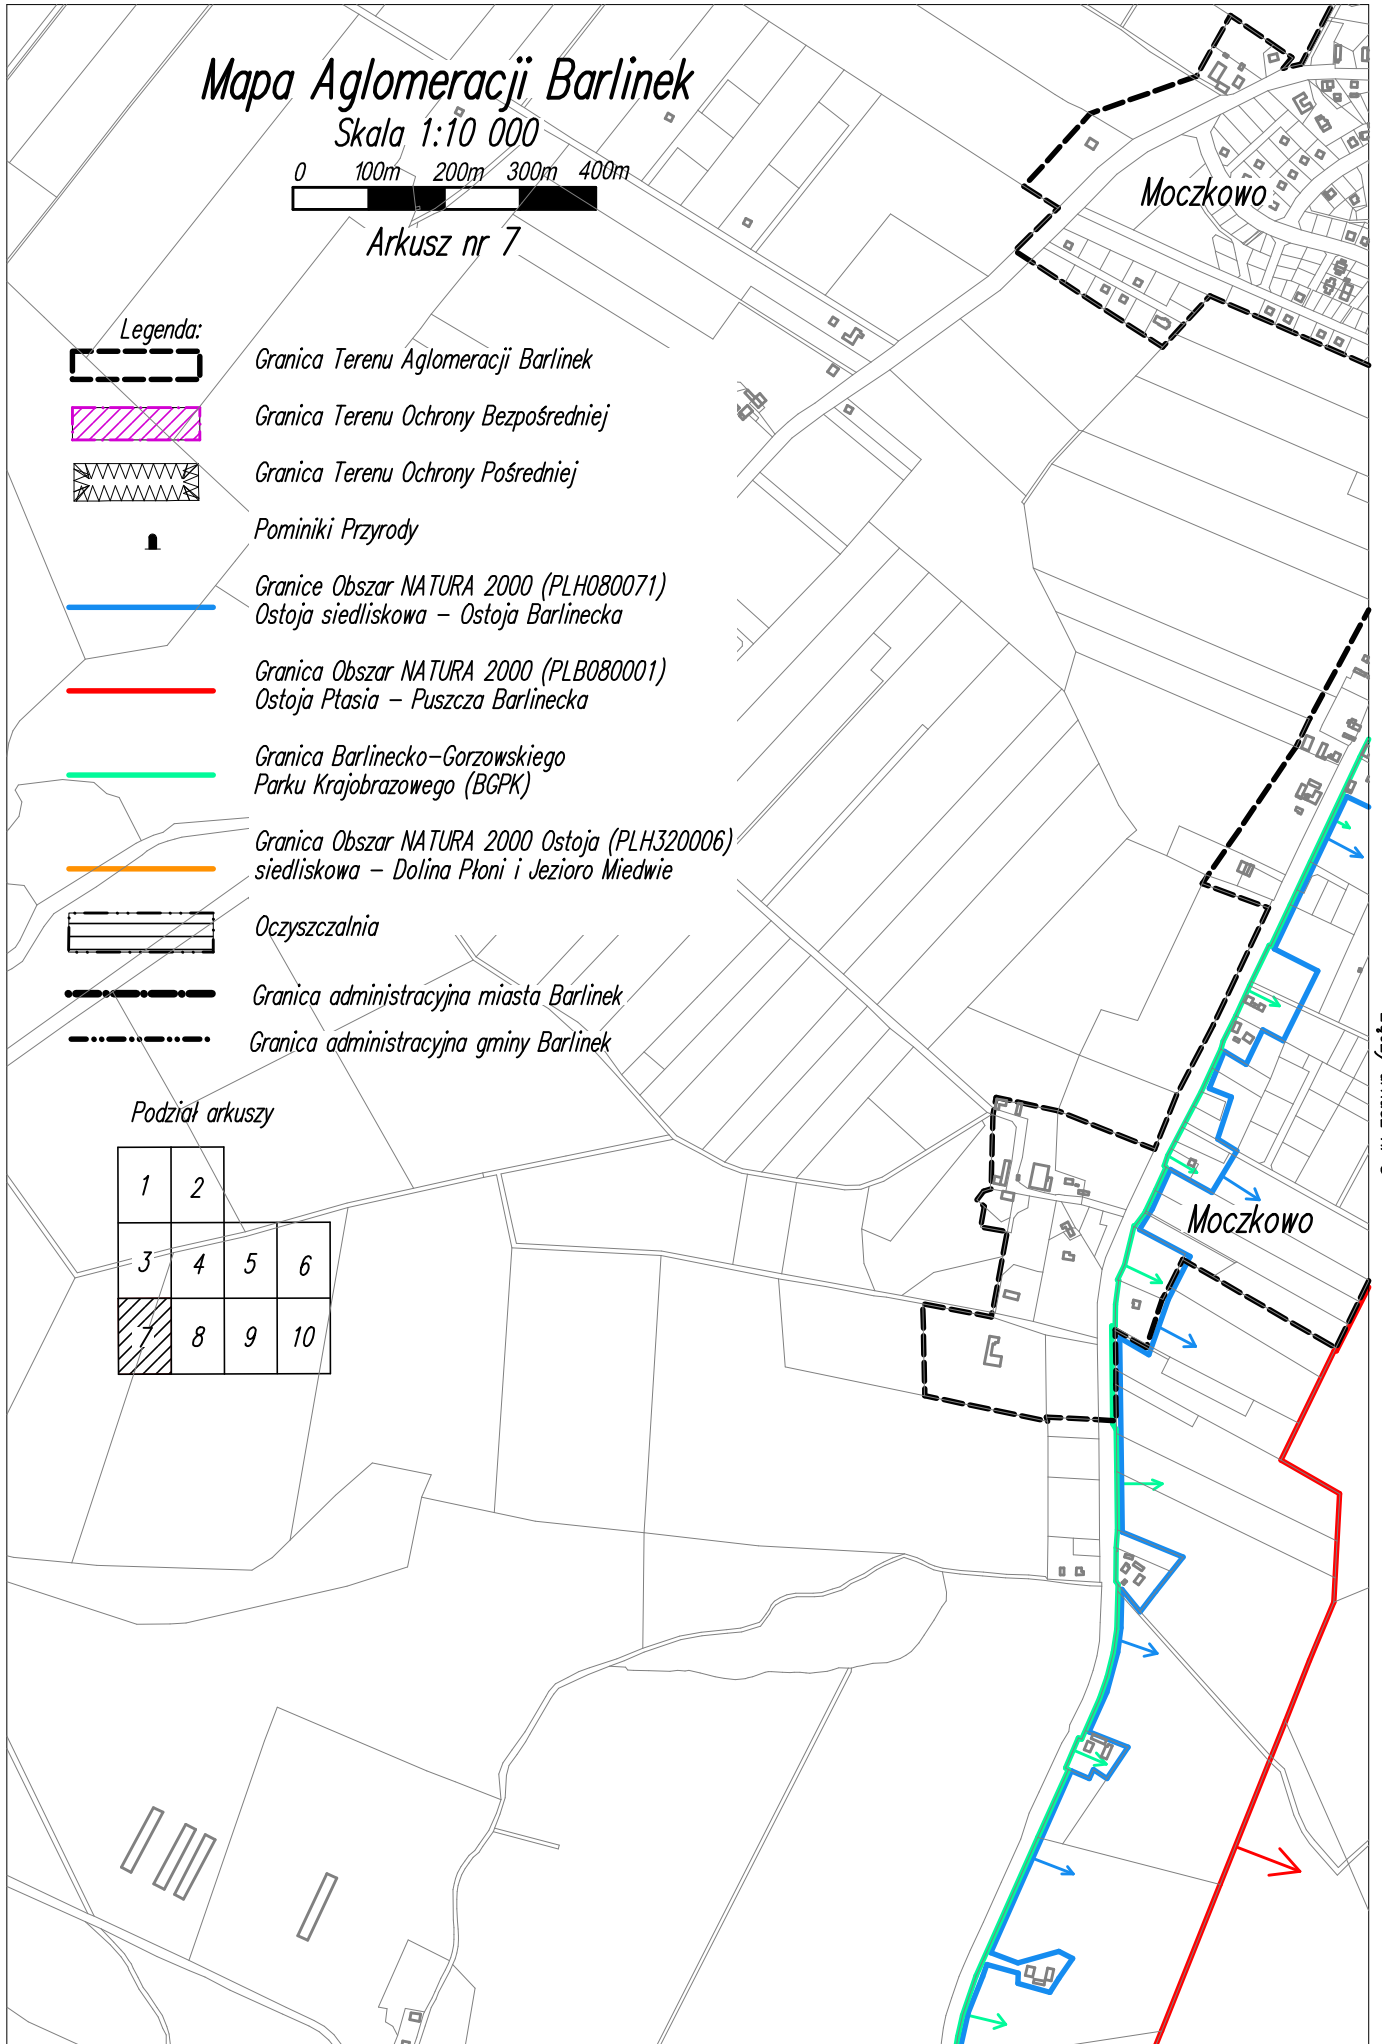

Mapa Aglomeracji Barlinek

Skala 1:10 000

Arkusz nr 7

Legenda:

Granica Terenu Aglomeracji Barlinek

Granica Terenu Ochrony Bezpośredniej

Granica Terenu Ochrony Pośredniej

Pomniki Przyrody

Granice Obszar NATURA 2000 (PLH080071)
Ostoja siedliskowa – Ostoja Barlinecka

Granica Obszar NATURA 2000 (PLB080001)
Ostoja Ptasia – Puszcza Barlinecka

Granica Barlinecko-Gorzowskiego
Parku Krajobrazowego (BGPK)

Granica Obszar NATURA 2000 Ostoja (PLH320006)
siedliskowa – Dolina Płoni i Jezioro Miedwie

Oczyszczalnia

Granica administracyjna miasta Barlinek

Granica administracyjna gminy Barlinek

Podział arkuszy

1	2		
3	4	5	6
7	8	9	10

Łączy arkusz nr 8