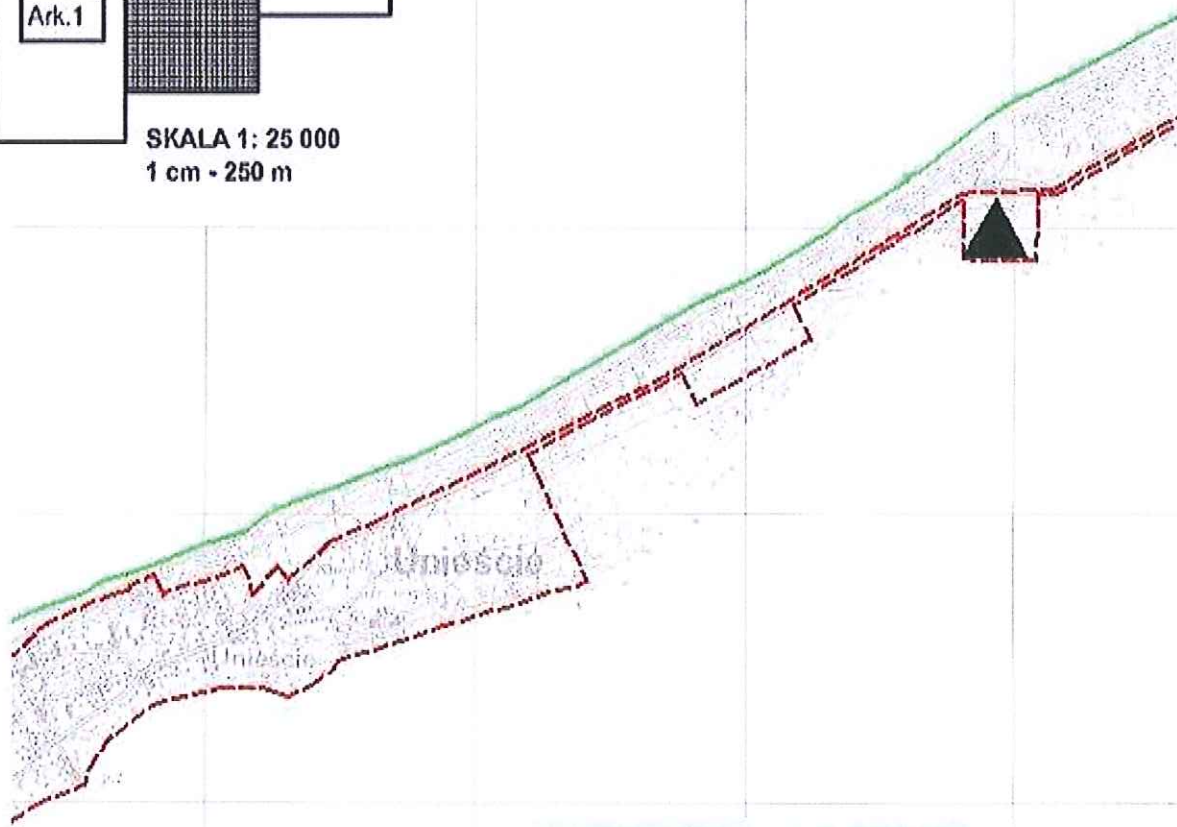

PODZIAŁ ARKUSZY

SKALA 1: 25 000
1 cm - 250 m

STOKI JARNO