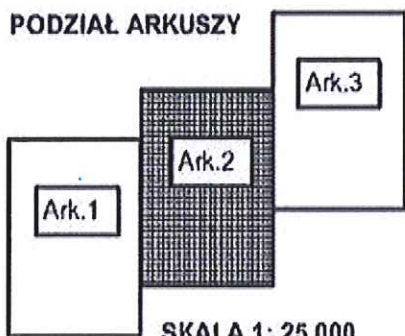

PODZIAŁ ARKUSZY

SKALA 1: 25 000
1 cm - 250 m

STOKI JARNO