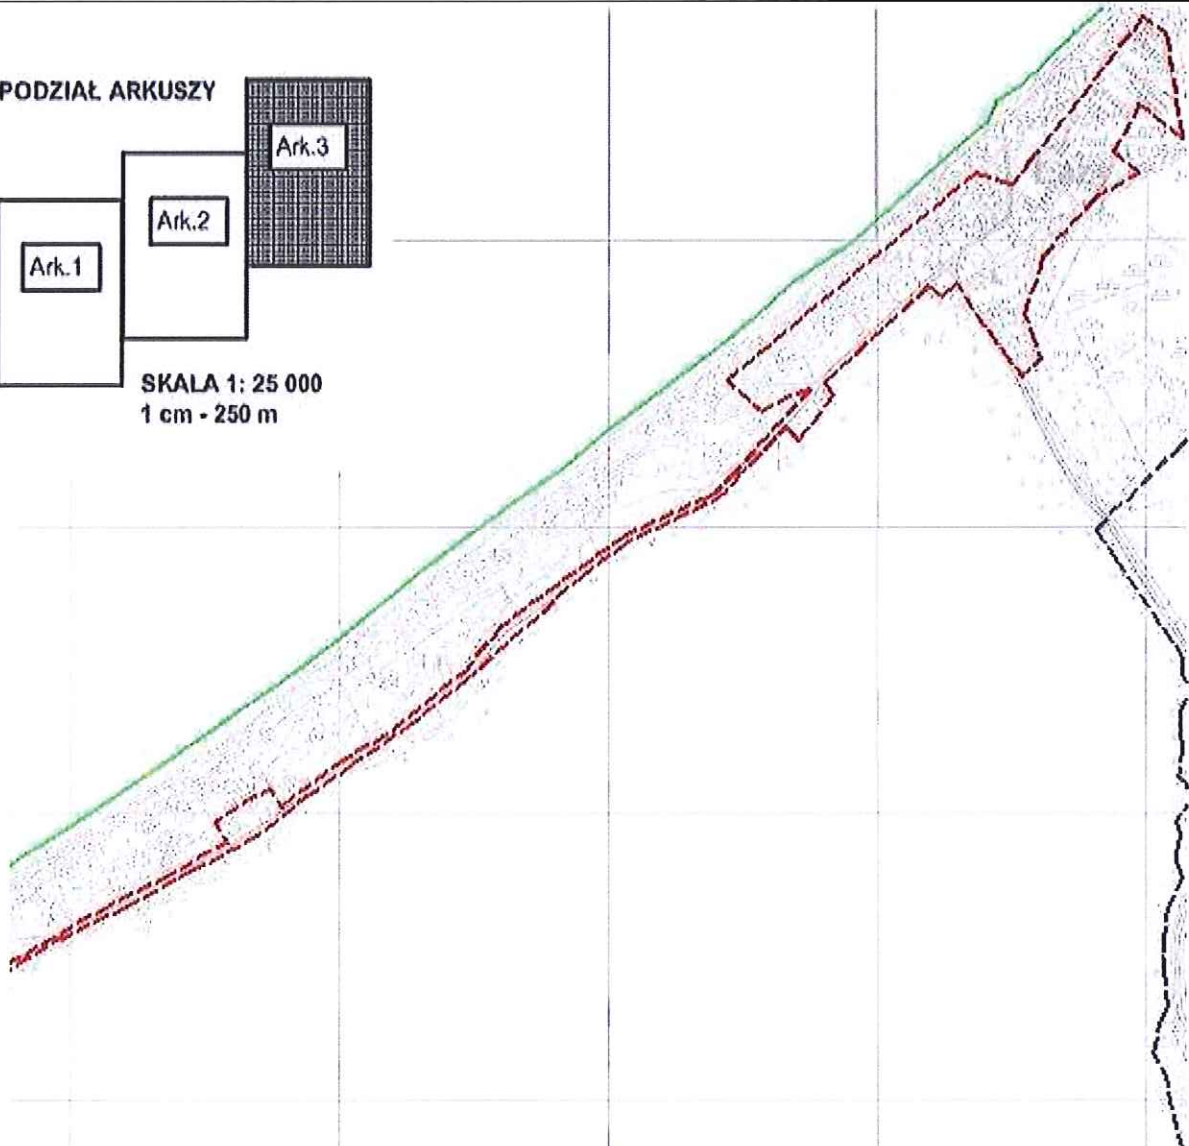

PODZIAŁ ARKUSZY

SKALA 1: 25 000  
1 cm - 250 m

WZROST JAWNO