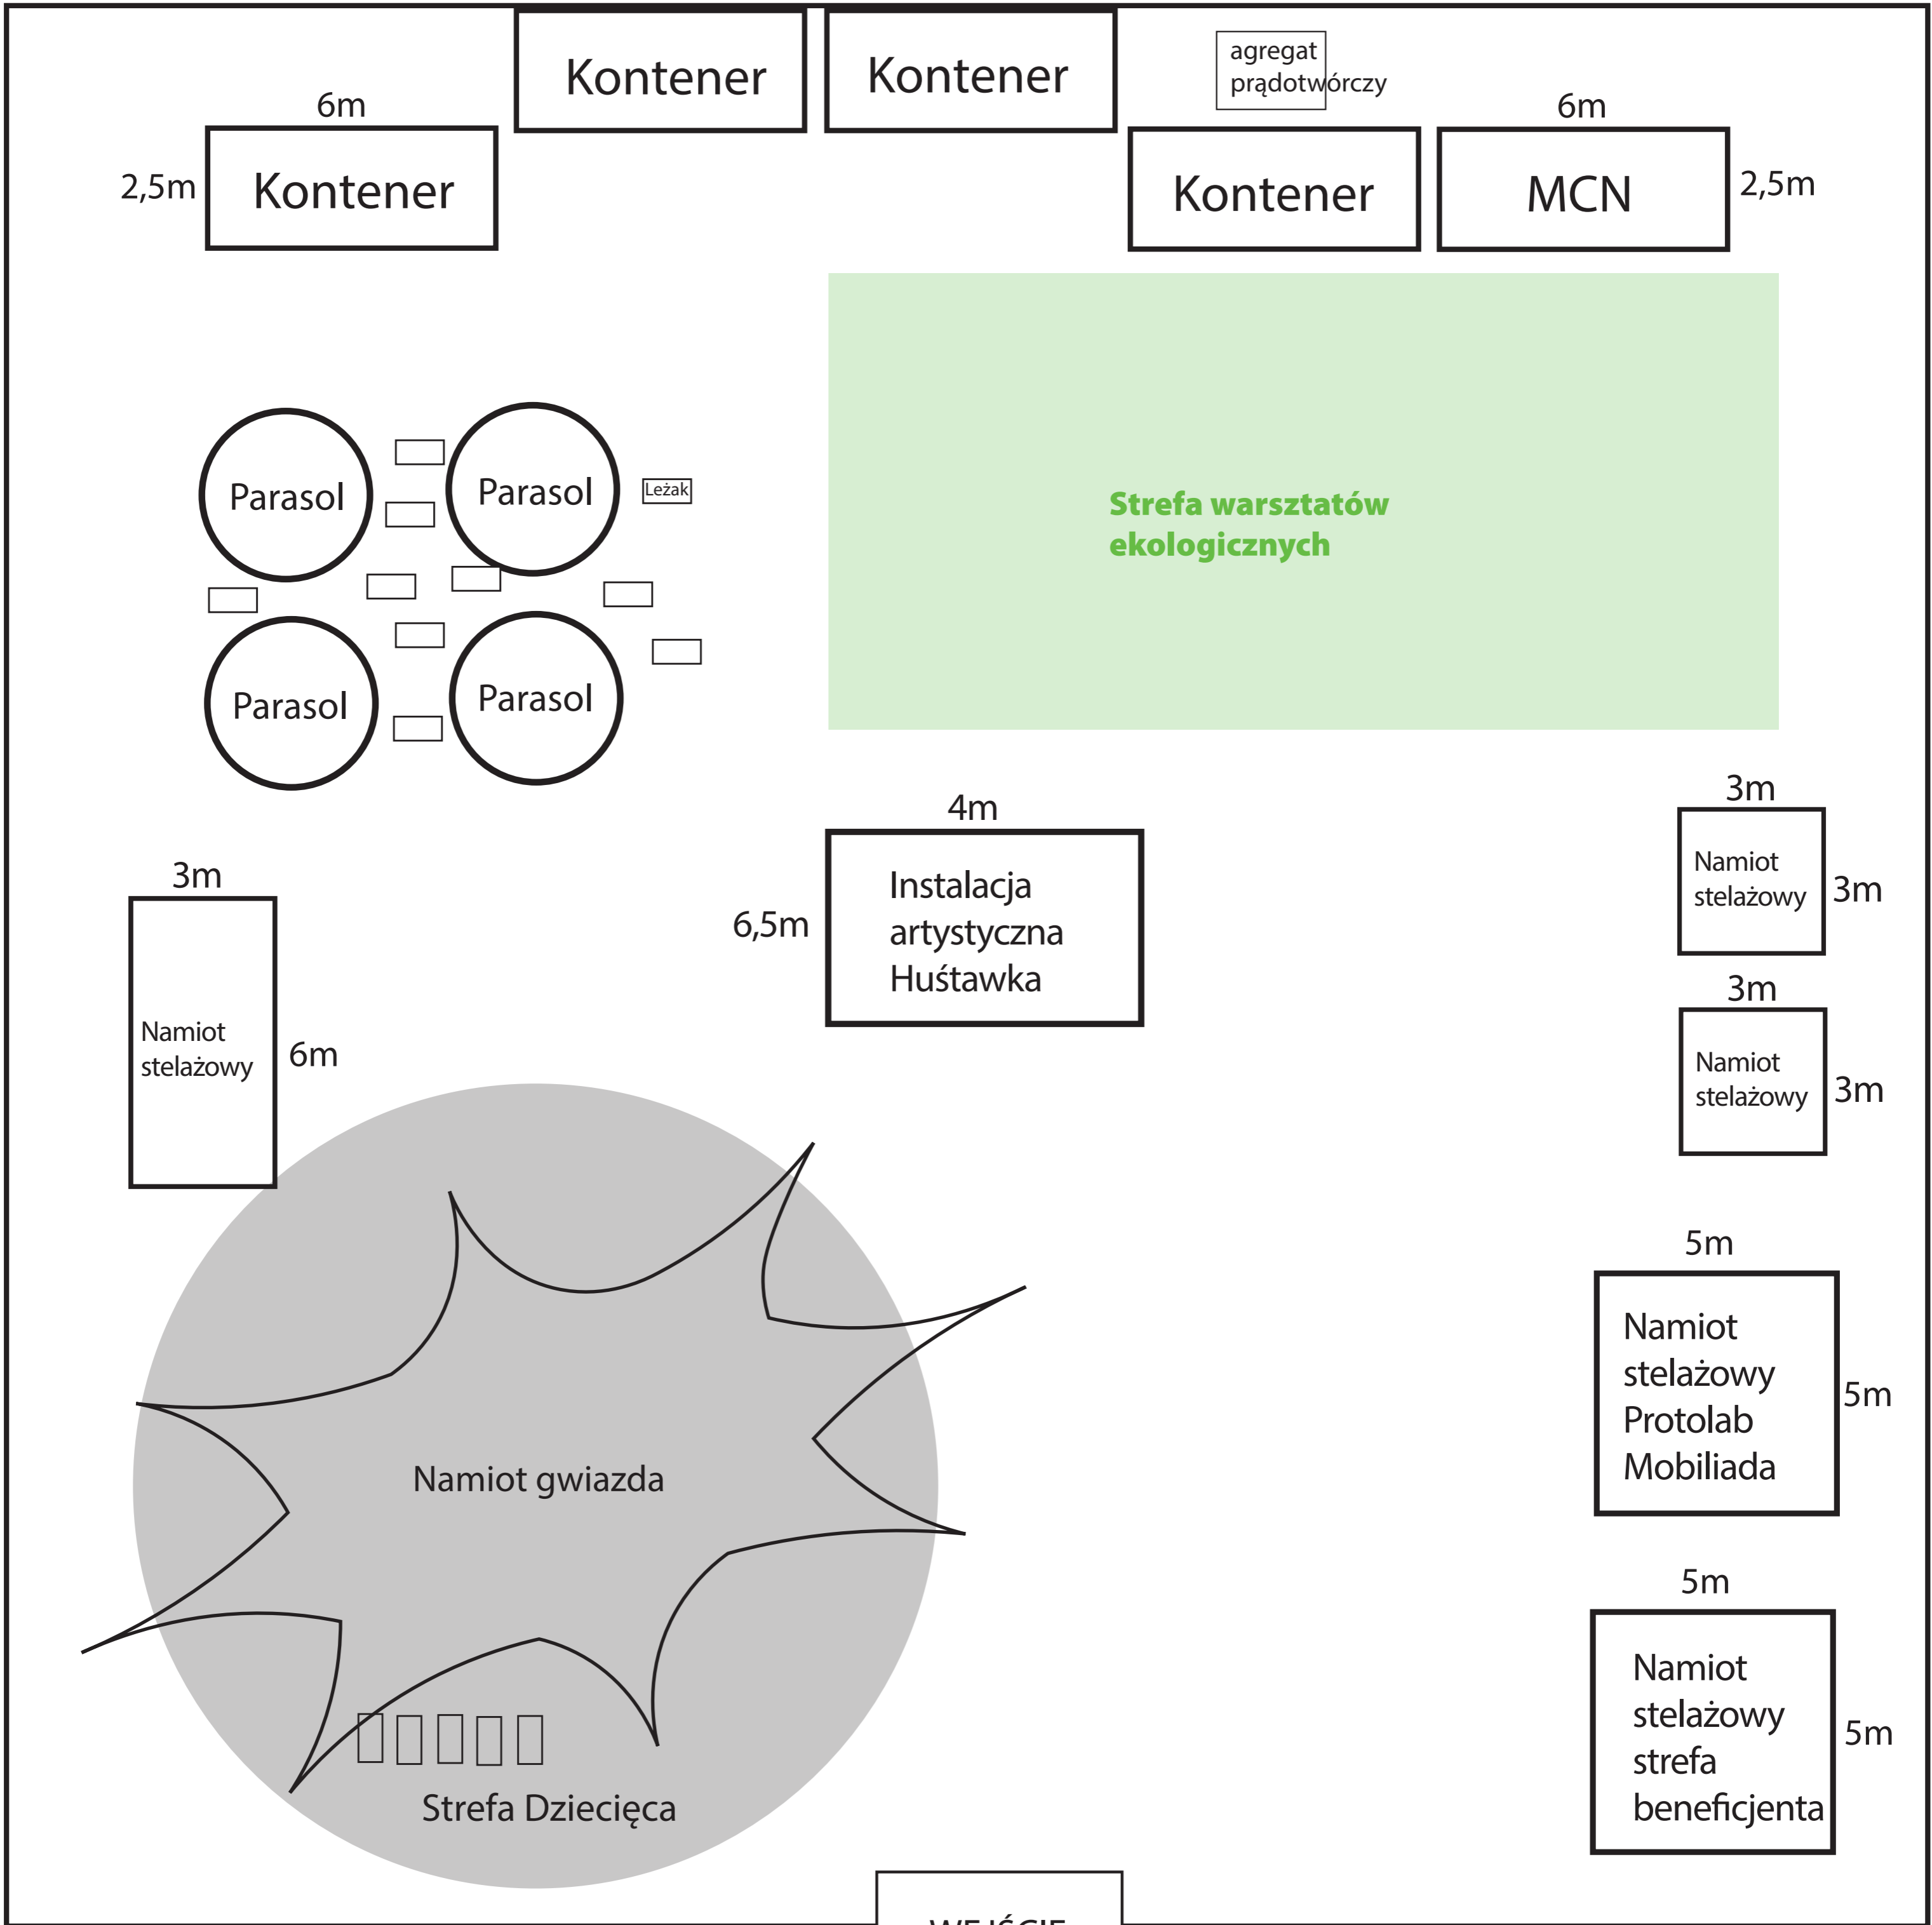

40 metrów

40 metrów

6m  
Kontener

Kontener

Kontener

agregat prądowórczy

Kontener

6m  
MCN

Parasol

Parasol

Leżak

Parasol

Parasol

4m  
Instalacja artystyczna Huśtawka

3m  
Namiot stelażowy

3m  
Namiot stelażowy

3m  
Namiot stelażowy

6m  
Namiot gwiazda

5m  
Namiot stelażowy Protolab Mobiliada

5m  
Namiot stelażowy strefa beneficjenta

Strefa Dziecięca

WEJŚCIE

Baner reklamowy Pomorze Zachodnie

Baner reklamowy Pomorze Zachodnie

Baner reklamowy Pomorze Zachodnie

Baner reklamowy Pomorze Zachodnie