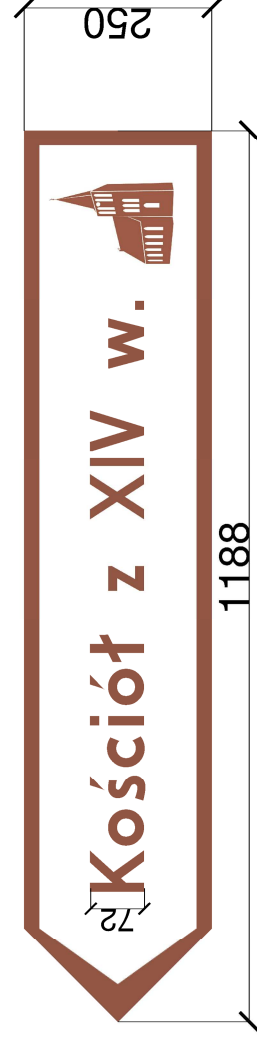

Projekt tablic kierunkowych turystycznych typu E
dla województwa zachodniopomorskiego

Kościół w Drawsku Pomorskim

Wymiary w mm