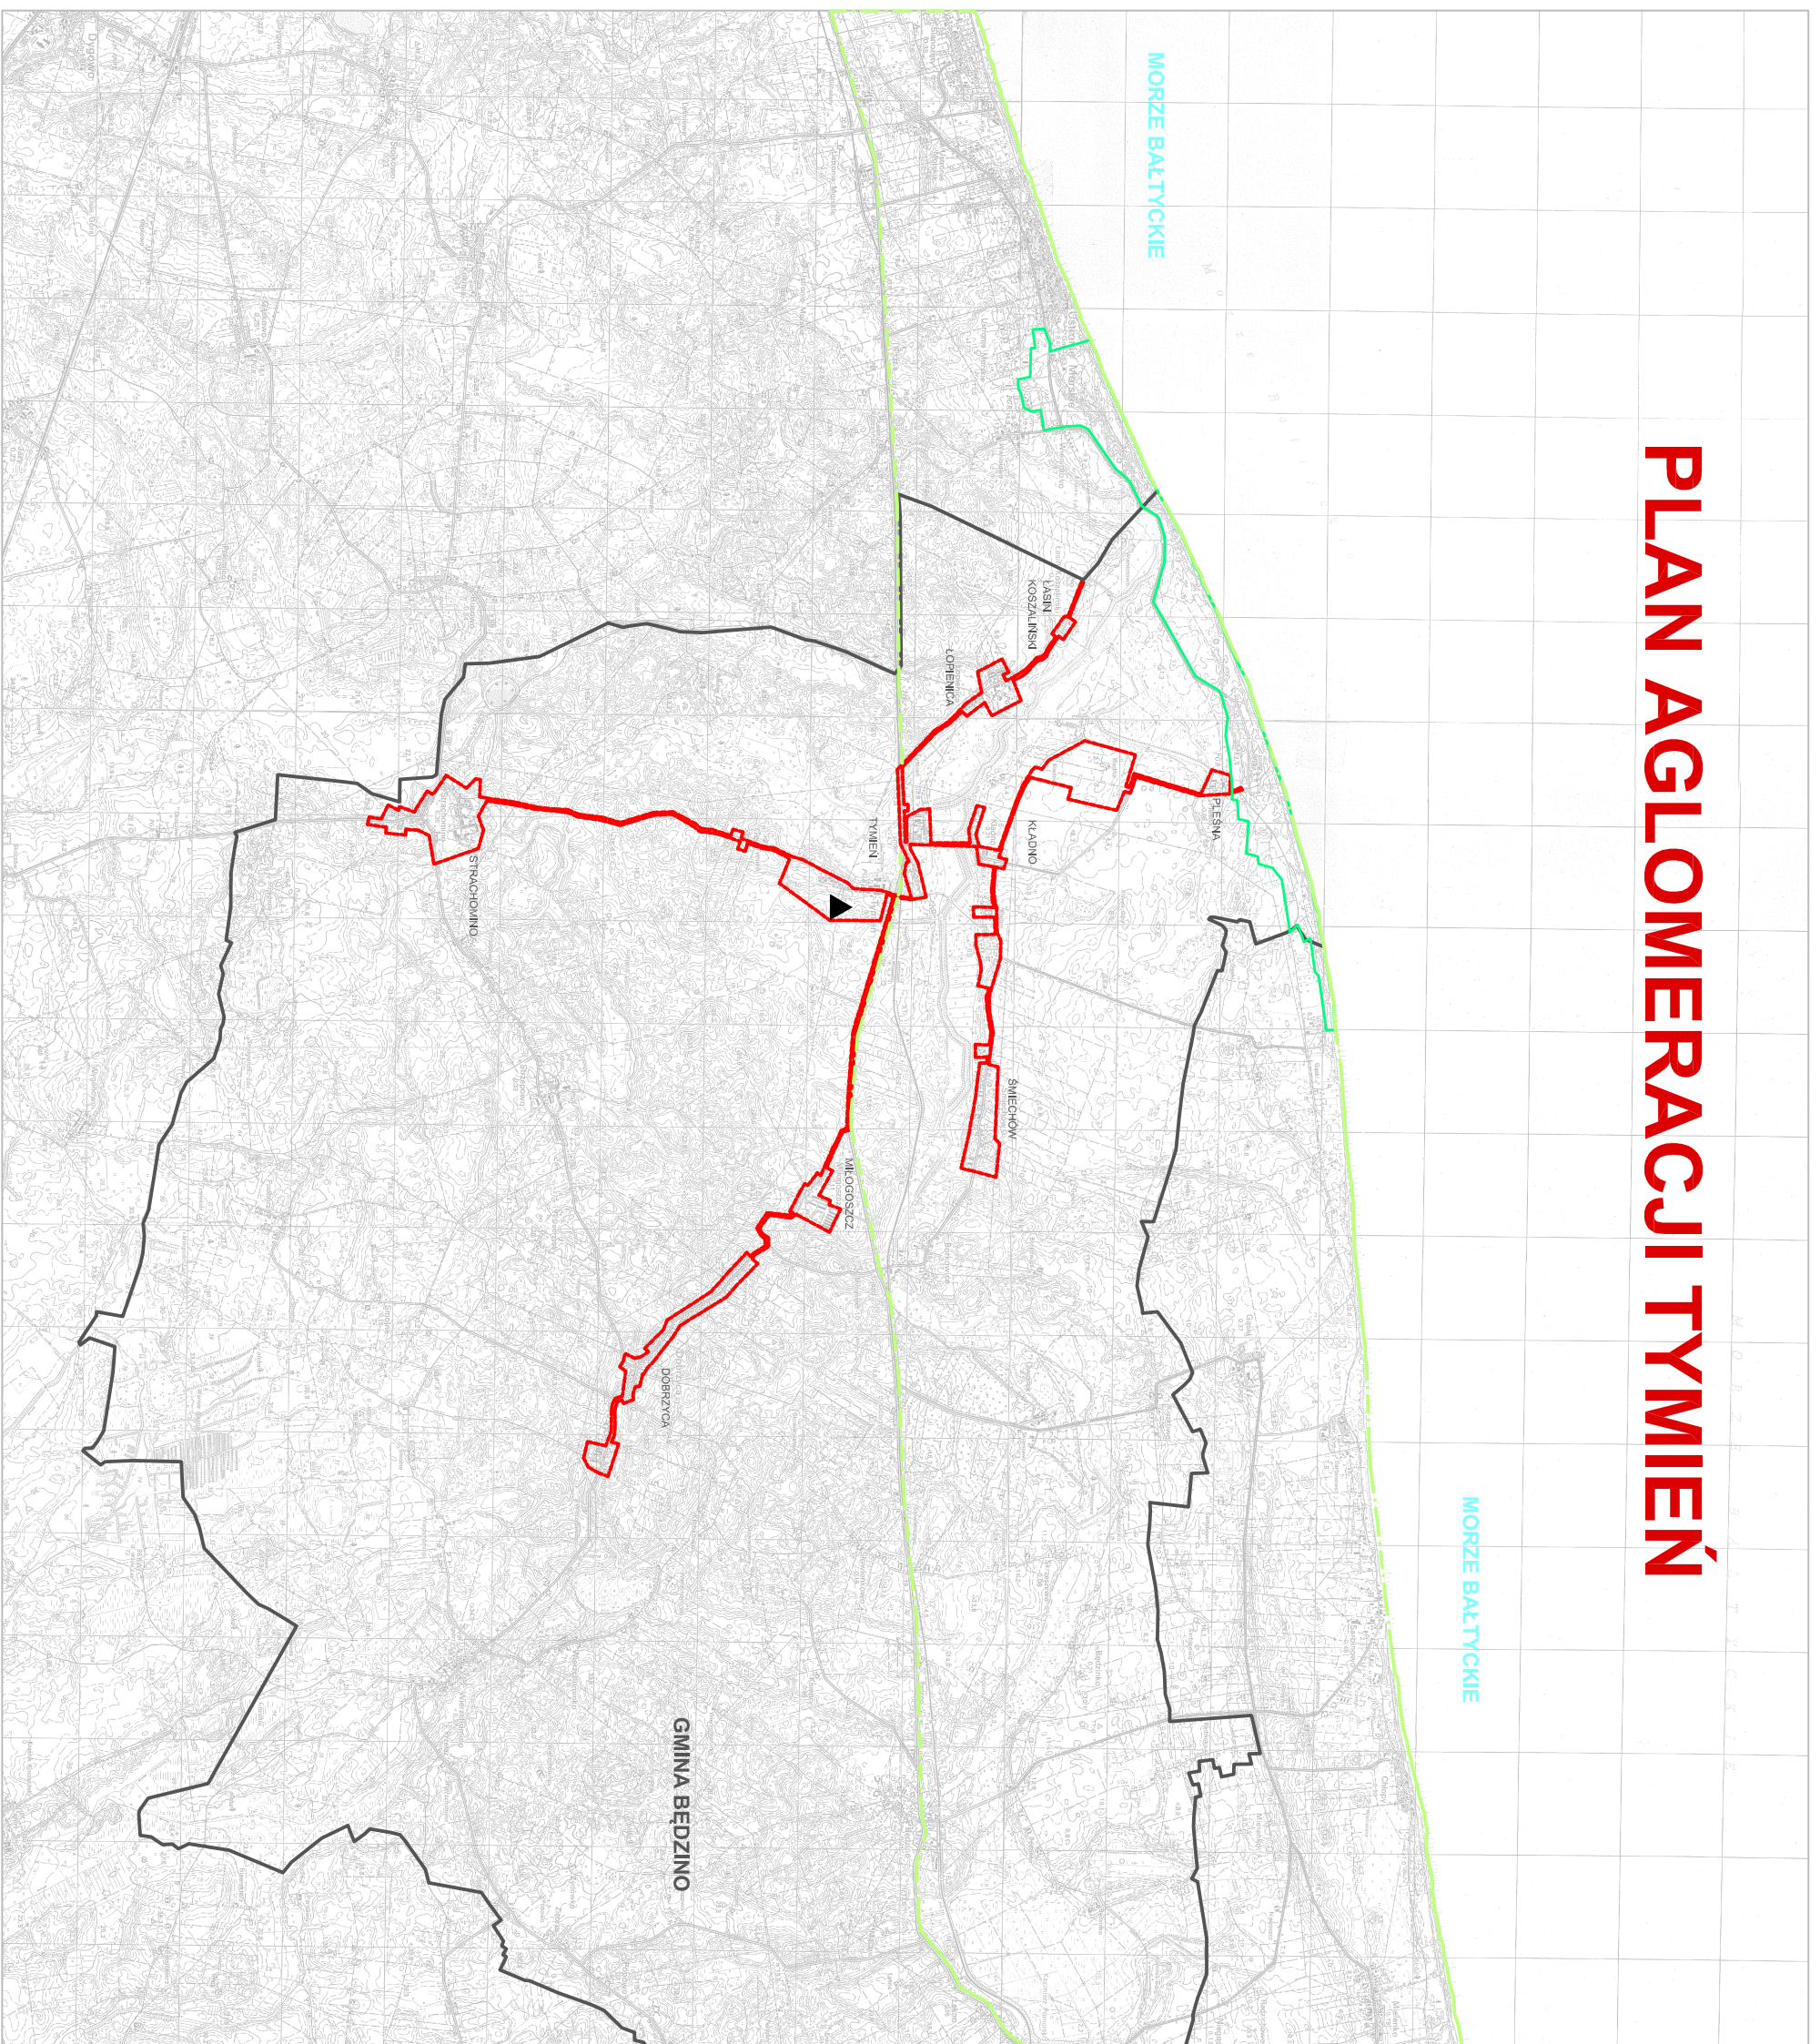

PLAN AGLOMERACJI TYMIENI

MORZE BAŁTYCKIE

MORZE BAŁTYCKIE

GMINA BĘDZINO

1:25000

Legenda:

- ▲ Odczytanie składow "Tyminia"
- Granice aglomeracji
- Granice gminy
- Obszar Natura 2000 "Trzebiatowski-Koobrzęski Pas Nadmorski"
- Obszar chronionego krajobrazu "Koszaliński Pas Nadmorski"