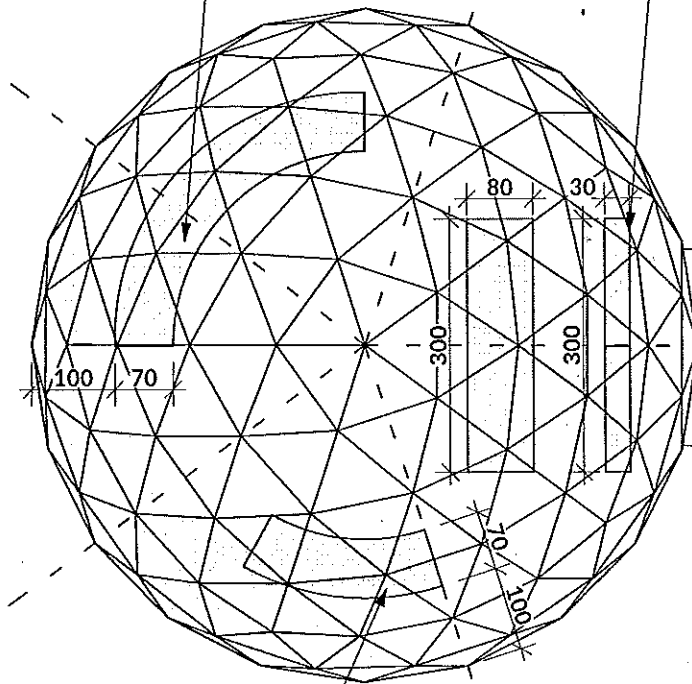

DŁUGOŚĆ = 415 cm

F50

DŁUGOŚĆ = 110 cm

MAKSYMALNA
WYSOKOŚĆ = 185 cm

F30

MAKSYMALNA
WYSOKOŚĆ = 170 cm