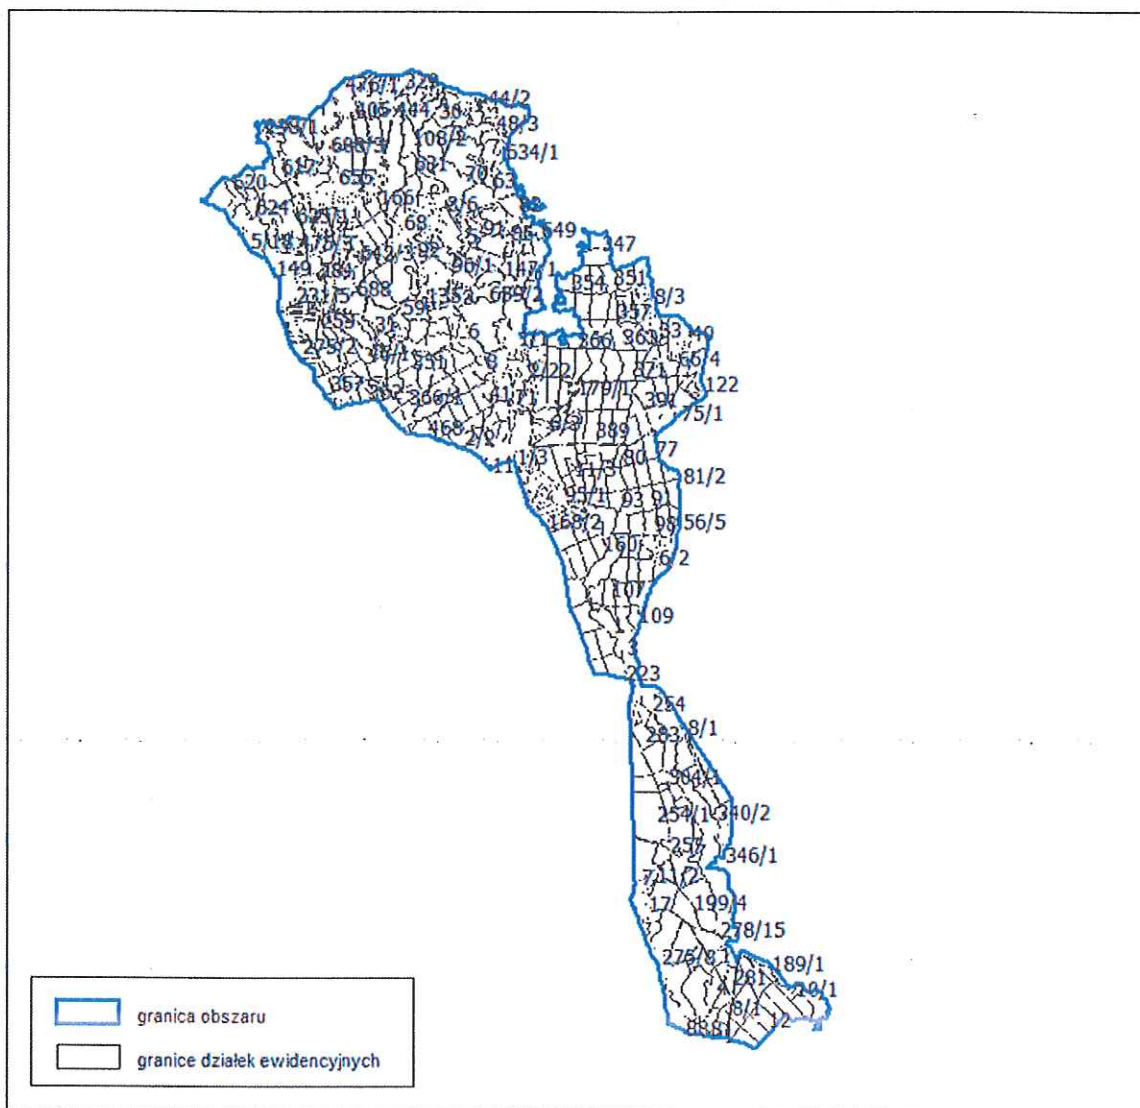

### 8. Przebieg granicy obszaru chronionego krajobrazu " Okolice Żydowo-Biały Bór"

### 9. Przebieg granicy obszaru chronionego krajobrazu "Jeziora Szczecineckie"