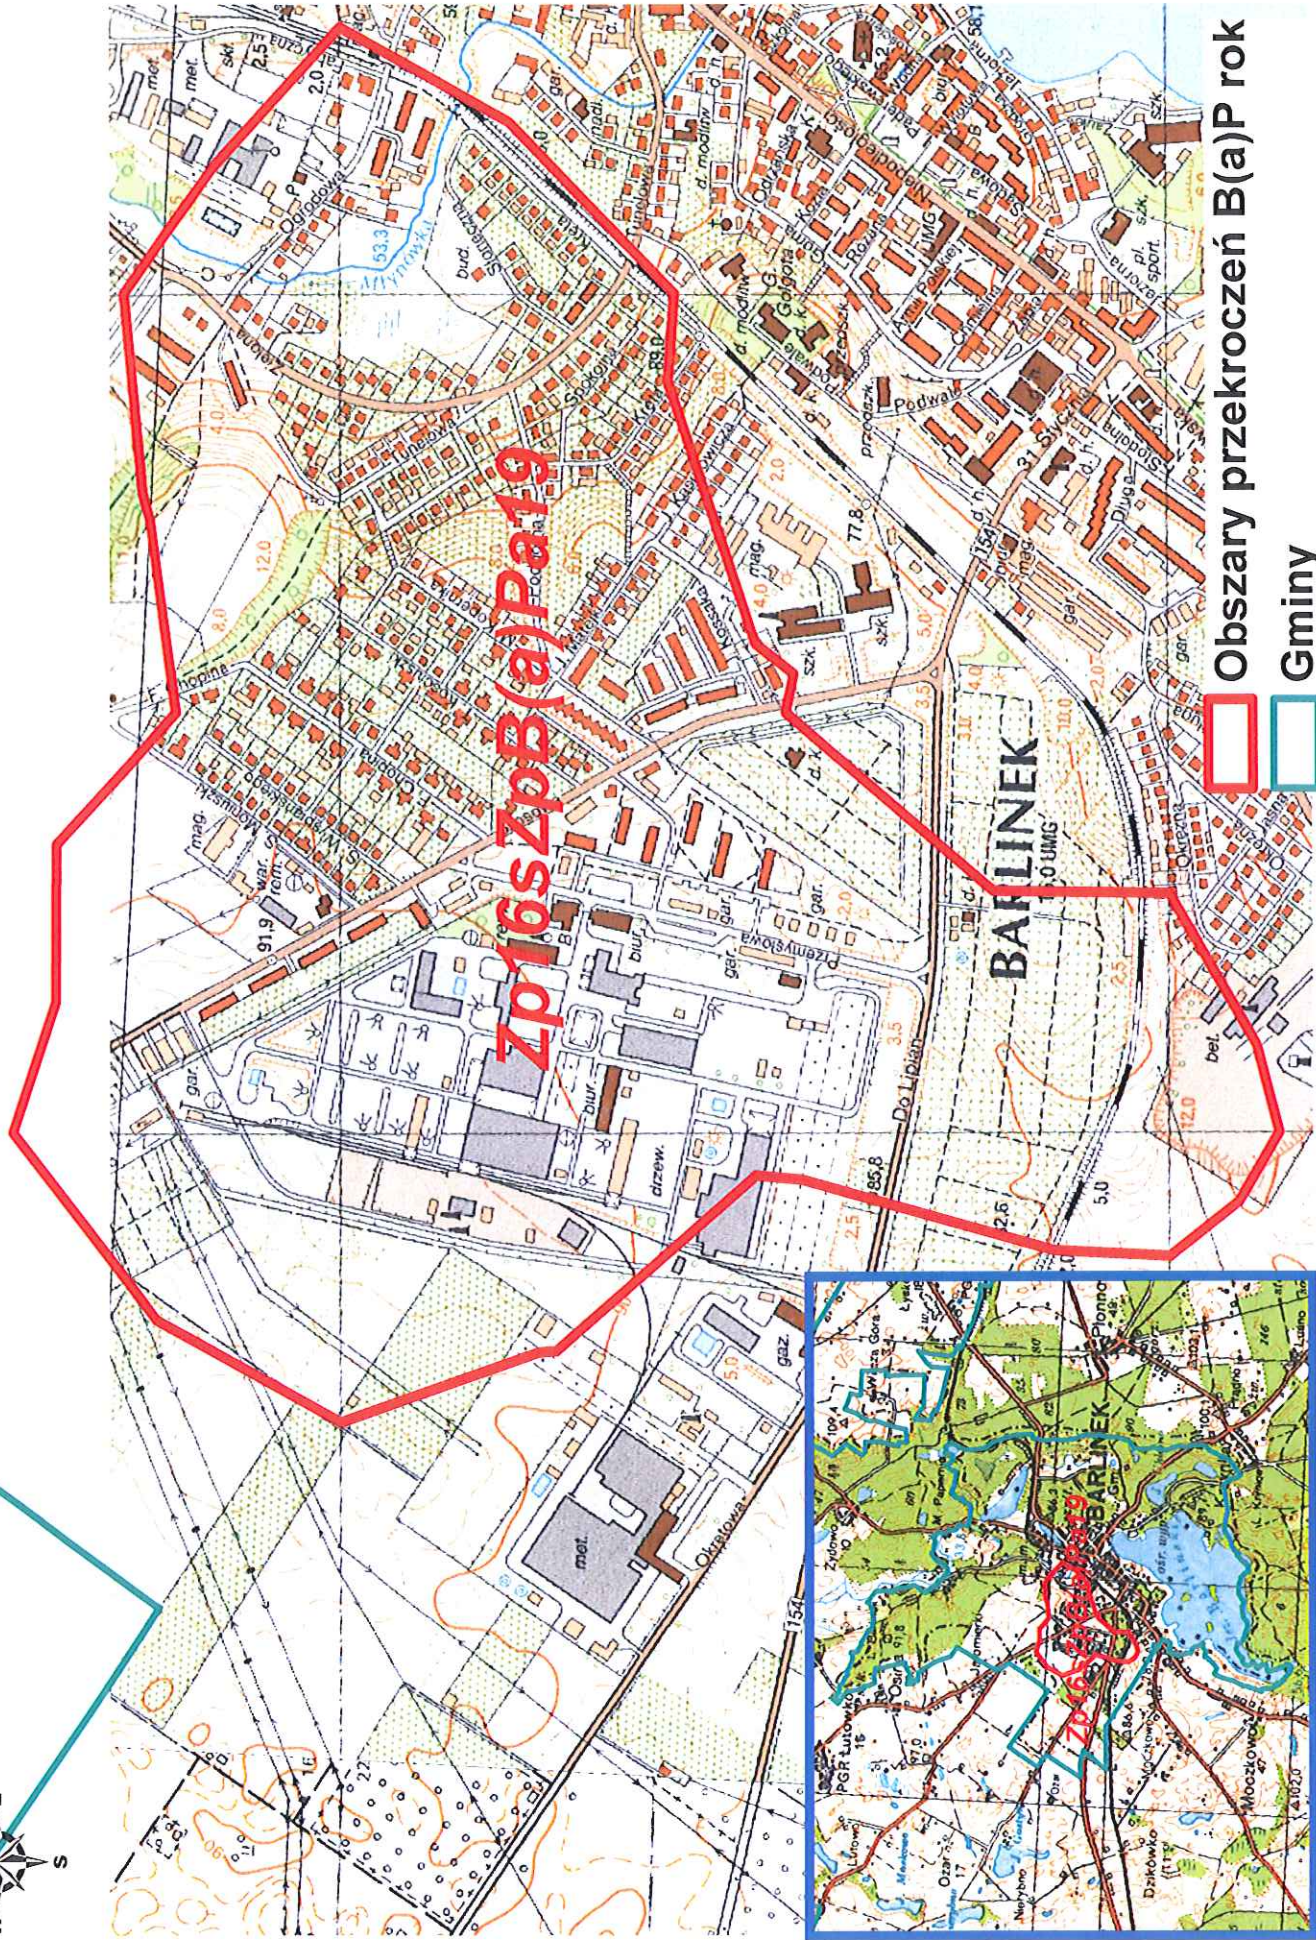

Obszary przekroczeń B(a)P rok
Gminy

0 0,125 0,25 0,5 km
POLICE

Obszary przekroczeń B(a)P rok

Gminy

P O L I C E
G M . W I E J S K A

G M • D O B R Z A

Obszary przekroczeń B(a)P rok
Gminy

Zp16sZpB(a)Pa14

Zp16sZpB(a)Pa15

Obszary przekroczeń B(a)P rok

Gminy

1,4 km

0.7

0.35

0

G M . K O Ł B A S K O W O

Obszary przekroczeń B(a)P rok
 Gminy

0 0,5 1 2 km STARGARD

Obszary przekroczeń B(a)P rok

Gminy

0 0,25 0,5 1 km
W A Ł C Z

Zp16sZpB(a)Pa19

Obszary przekroczeń B(a)P rok
Gminy

0 0,125 0,25 0,5 km

B A R L I N E K

2016sZPB(a)Pa20

MYSLIBÓRZ
11.80 Gm

Obszary przekroczeń B(a)P rok
Gminy

M Y Ś L I B Ó R Z

D E B N O

- Obszary przekroczeń B(a)P rok 2016
- Gminy

Obszar przekroczeń PM10 24h