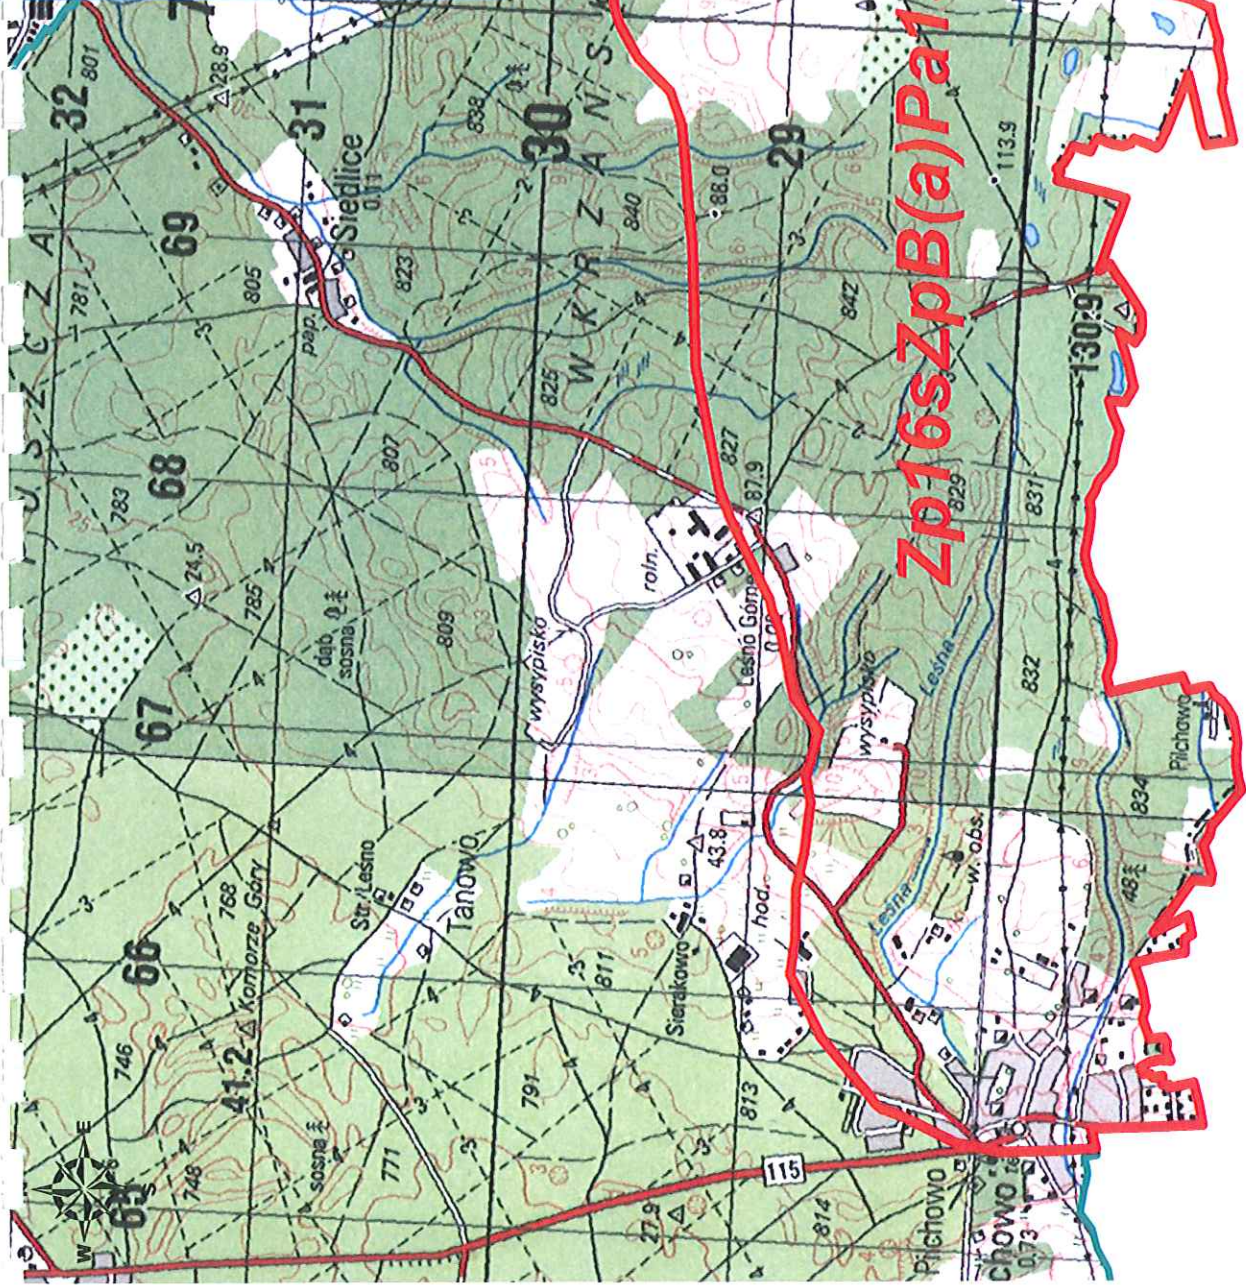

Obszary przekroczeń B(a)P rok
Gminy

0 0,125 0,25 0,5 km
POLICE

Obszary przekroczeń B(a)P rok

Gminy

P O L I C E
G M . W I E J S K A

G M • D O B R Z A

Obszary przekroczeń B(a)P rok
Gminy

Zp16sZpB(a)Pa14

Zp16sZpB(a)Pa15

Obszary przekroczeń B(a)P rok

Gminy

1,4 km

0.7

0.35

0

G M . K O Ł B A S K O W O

Obszary przekroczeń B(a)P rok
 Gminy

0 0,5 1 2 km STARGARD

Obszary przekroczeń B(a)P rok

Gminy

0 0,25 0,5 1 km
W A Ł C Z

Zp16sZpB(a)Pa19

Obszary przekroczeń B(a)P rok
Gminy

0 0,125 0,25 0,5 km

Gminy

M Y Ś L I B Ó R Z