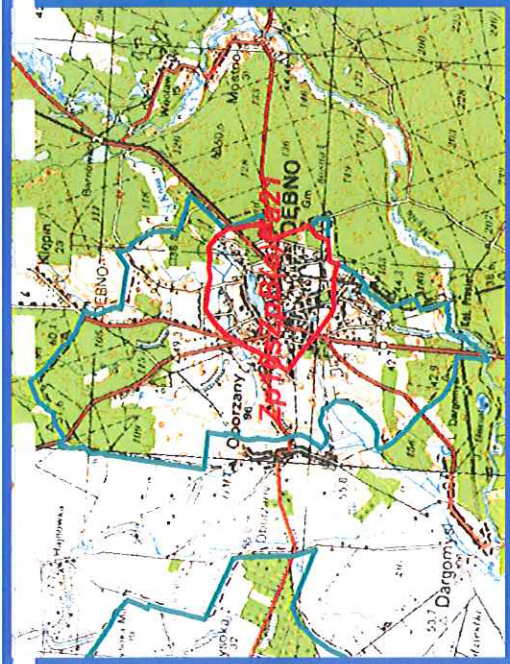

B A R L I N E K

2016sZPB(a)Pa20

MYSLIBÓRZ
11.80 Gm

Obszary przekroczeń B(a)P rok
Gminy

M Y Ś L I B Ó R Z

D E B N O

- Obszary przekroczeń B(a)P rok 2016
- Gminy

Obszar przekroczeń PM10 24h

Gminy

M Y Ś L I B Ó R Z