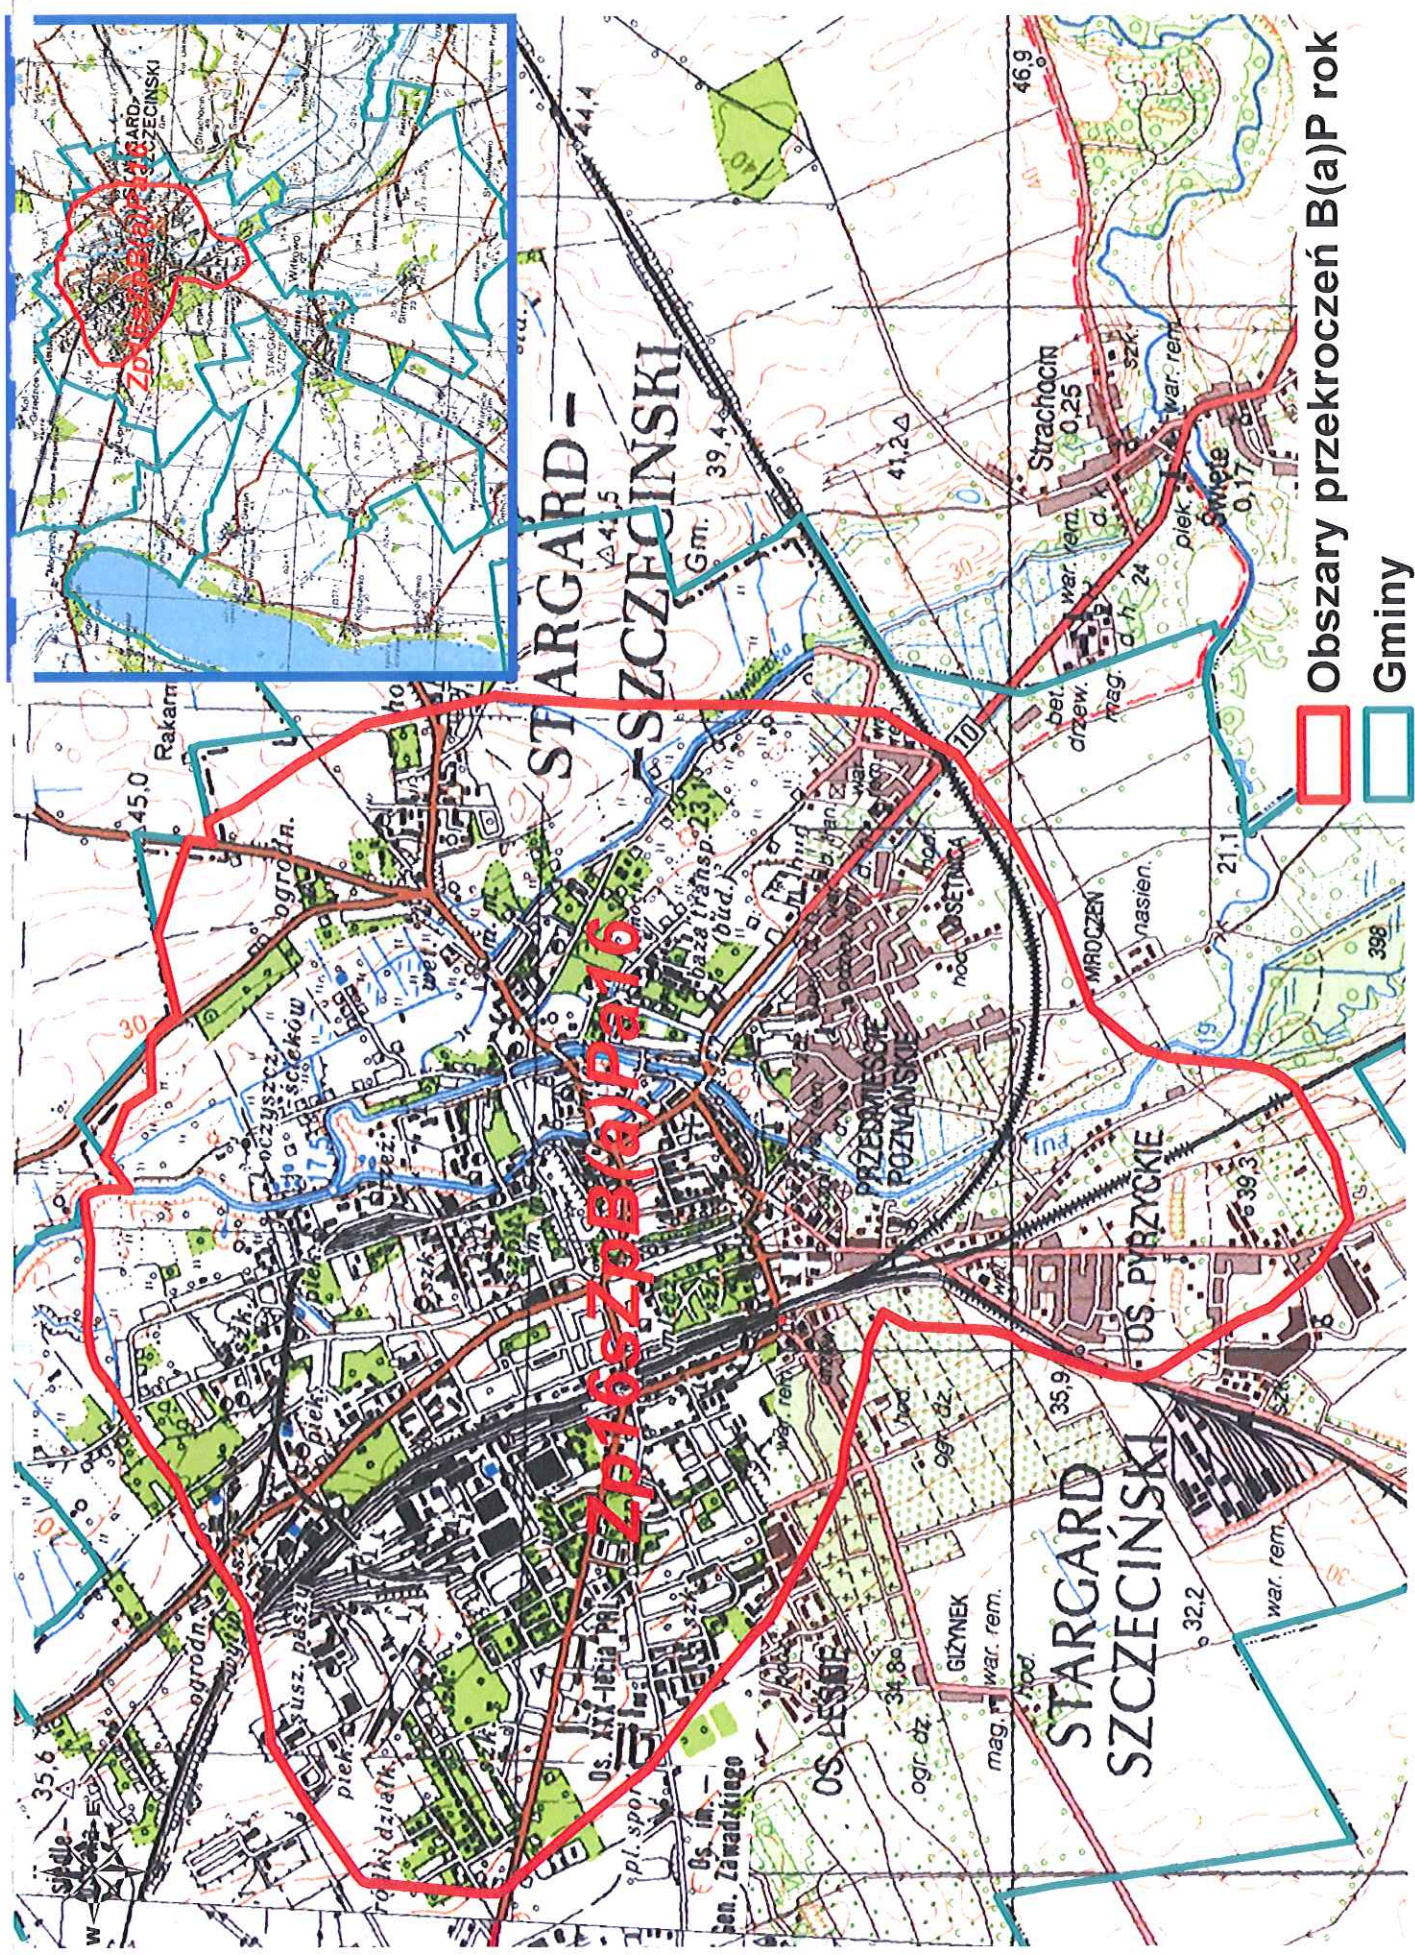

Obszary przekroczeń B(a)P rok
Gminy

0 0,125 0,25 0,5 km
POLICE

Obszary przekroczeń B(a)P rok

Gminy

P O L I C E
G M . W I E J S K A

G M • D O B R Z A

Obszary przekroczeń B(a)P rok
Gminy

Zp16sZpB(a)Pa14

Zp16sZpB(a)Pa15

Obszary przekroczeń B(a)P rok

Gminy

1,4 km

0.7

0.35

0

G M . K O Ł B A S K O W O

Obszary przekroczeń B(a)P rok
 Gminy

0 0,5 1 2 km STARGARD

Obszary przekroczeń B(a)P rok

Gminy

0 0,25 0,5 1 km
W A Ł C Z

Zp16sZpB(a)Pa19

Obszary przekroczeń B(a)P rok
Gminy

0 0,125 0,25 0,5 km

Gminy

M Y Ś L I B Ó R Z