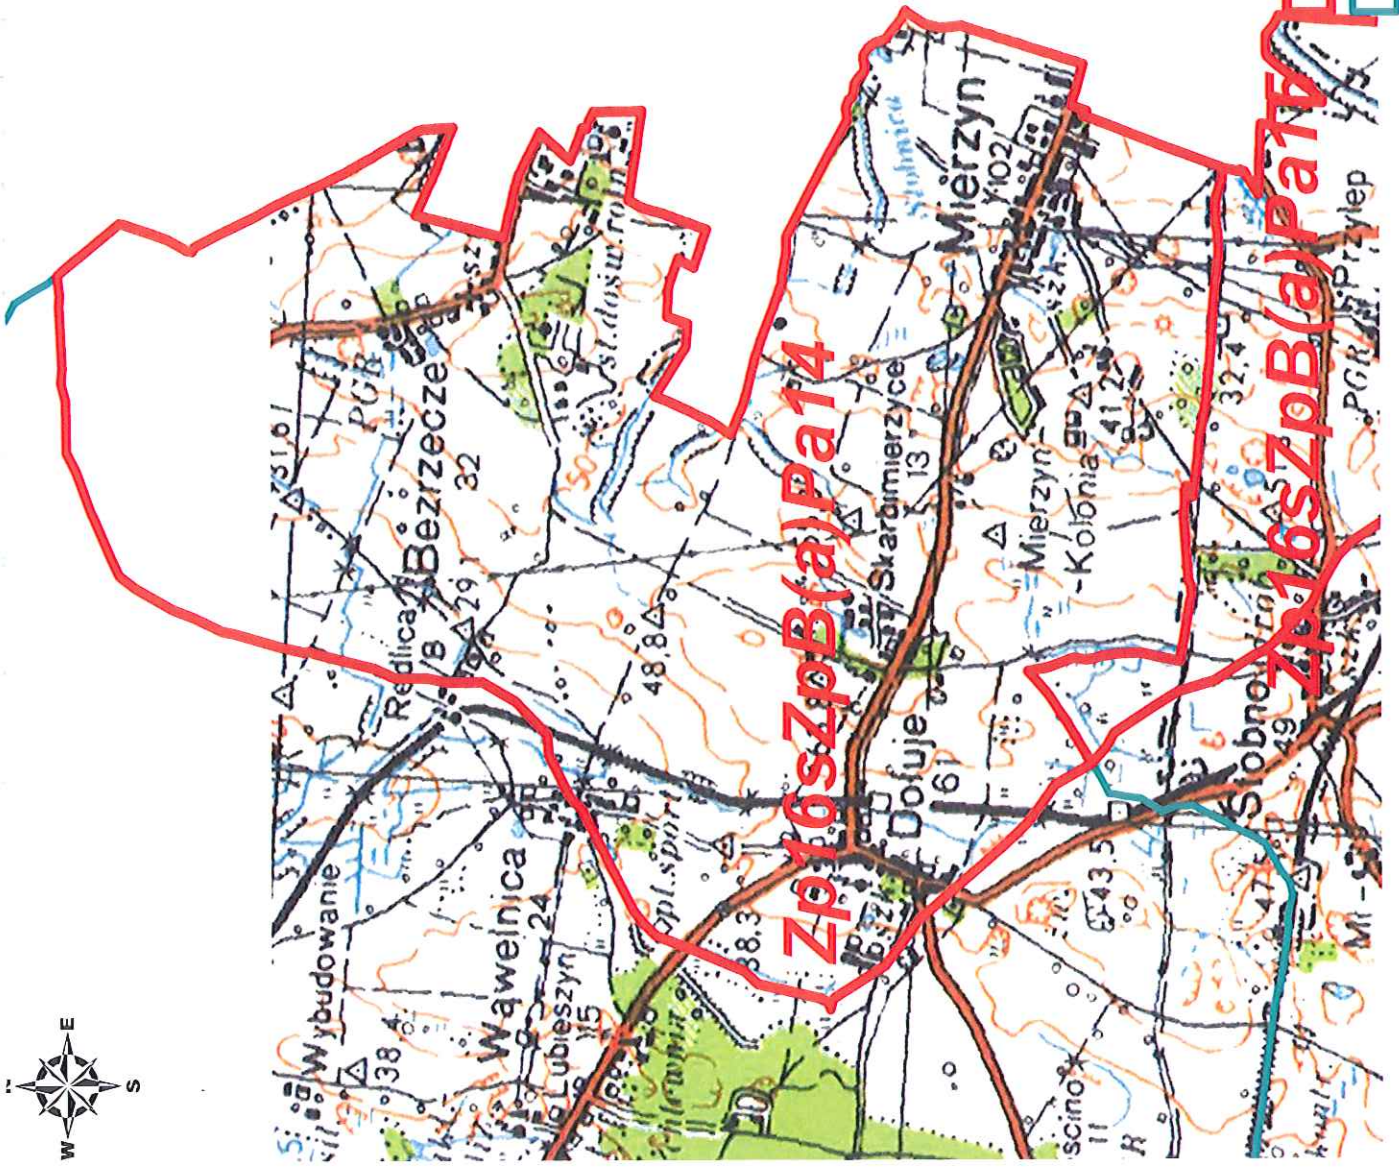

Obszary przekroczeń B(a)P rok
Gminy

0 0,125 0,25 0,5 km
POLICE

Obszary przekroczeń B(a)P rok

Gminy

P O L I C E
G M . W I E J S K A

G M • D O B R Z A

Obszary przekroczeń B(a)P rok
Gminy

Zp16sZpB(a)Pa14

Zp16sZpB(a)Pa15

Obszary przekroczeń B(a)P rok

Gminy

1,4 km

0.7

0.35

0

G M . K O Ł B A S K O W O

Obszary przekroczeń B(a)P rok
 Gminy

0 0,5 1 2 km STARGARD

Obszary przekroczeń B(a)P rok

Gminy

0 0,25 0,5 1 km
W A Ł C Z

Zp16sZpB(a)Pa19

Obszary przekroczeń B(a)P rok
Gminy

0 0,125 0,25 0,5 km

Gminy

M Y Ś L I B Ó R Z