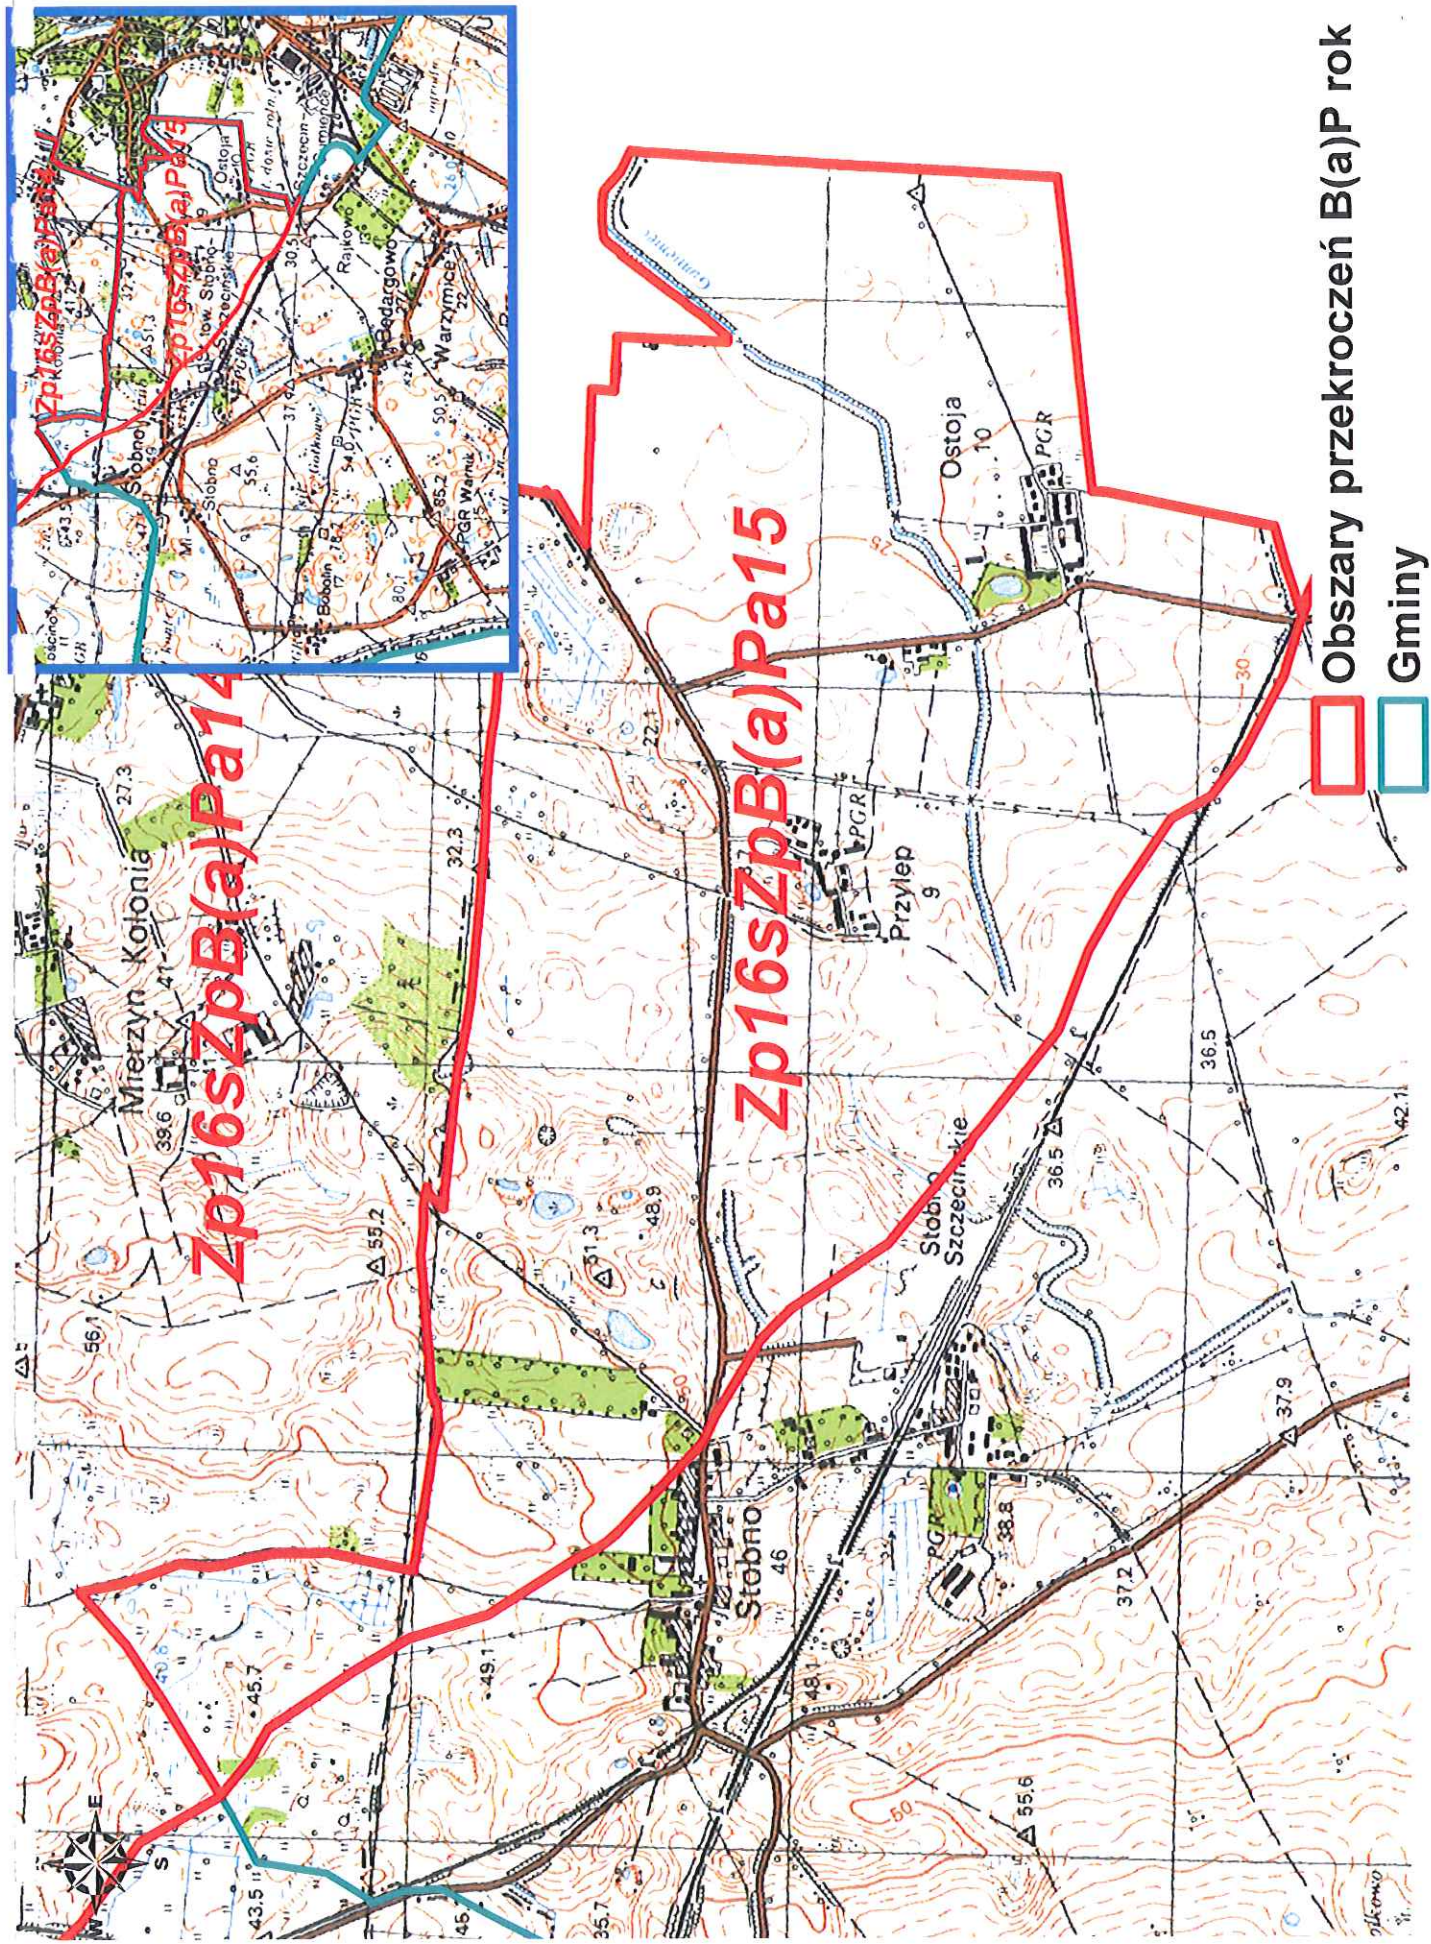

Obszary przekroczeń B(a)P rok
Gminy

0 0,125 0,25 0,5 km
POLICE

Obszary przekroczeń B(a)P rok

Gminy

P O L I C E
G M . W I E J S K A

G M • D O B R Z A

Obszary przekroczeń B(a)P rok
Gminy

Zp16sZpB(a)Pa14

Zp16sZpB(a)Pa15

Obszary przekroczeń B(a)P rok

Gminy

1,4 km

0.7

0.35

0

G M . K O Ł B A S K O W O

Obszary przekroczeń B(a)P rok
 Gminy

0 0,5 1 2 km STARGARD

Obszary przekroczeń B(a)P rok

Gminy

0 0,25 0,5 1 km
W A Ł C Z

Zp16sZpB(a)Pa19

Obszary przekroczeń B(a)P rok
Gminy

0 0,125 0,25 0,5 km

Gminy

M Y Ś L I B Ó R Z