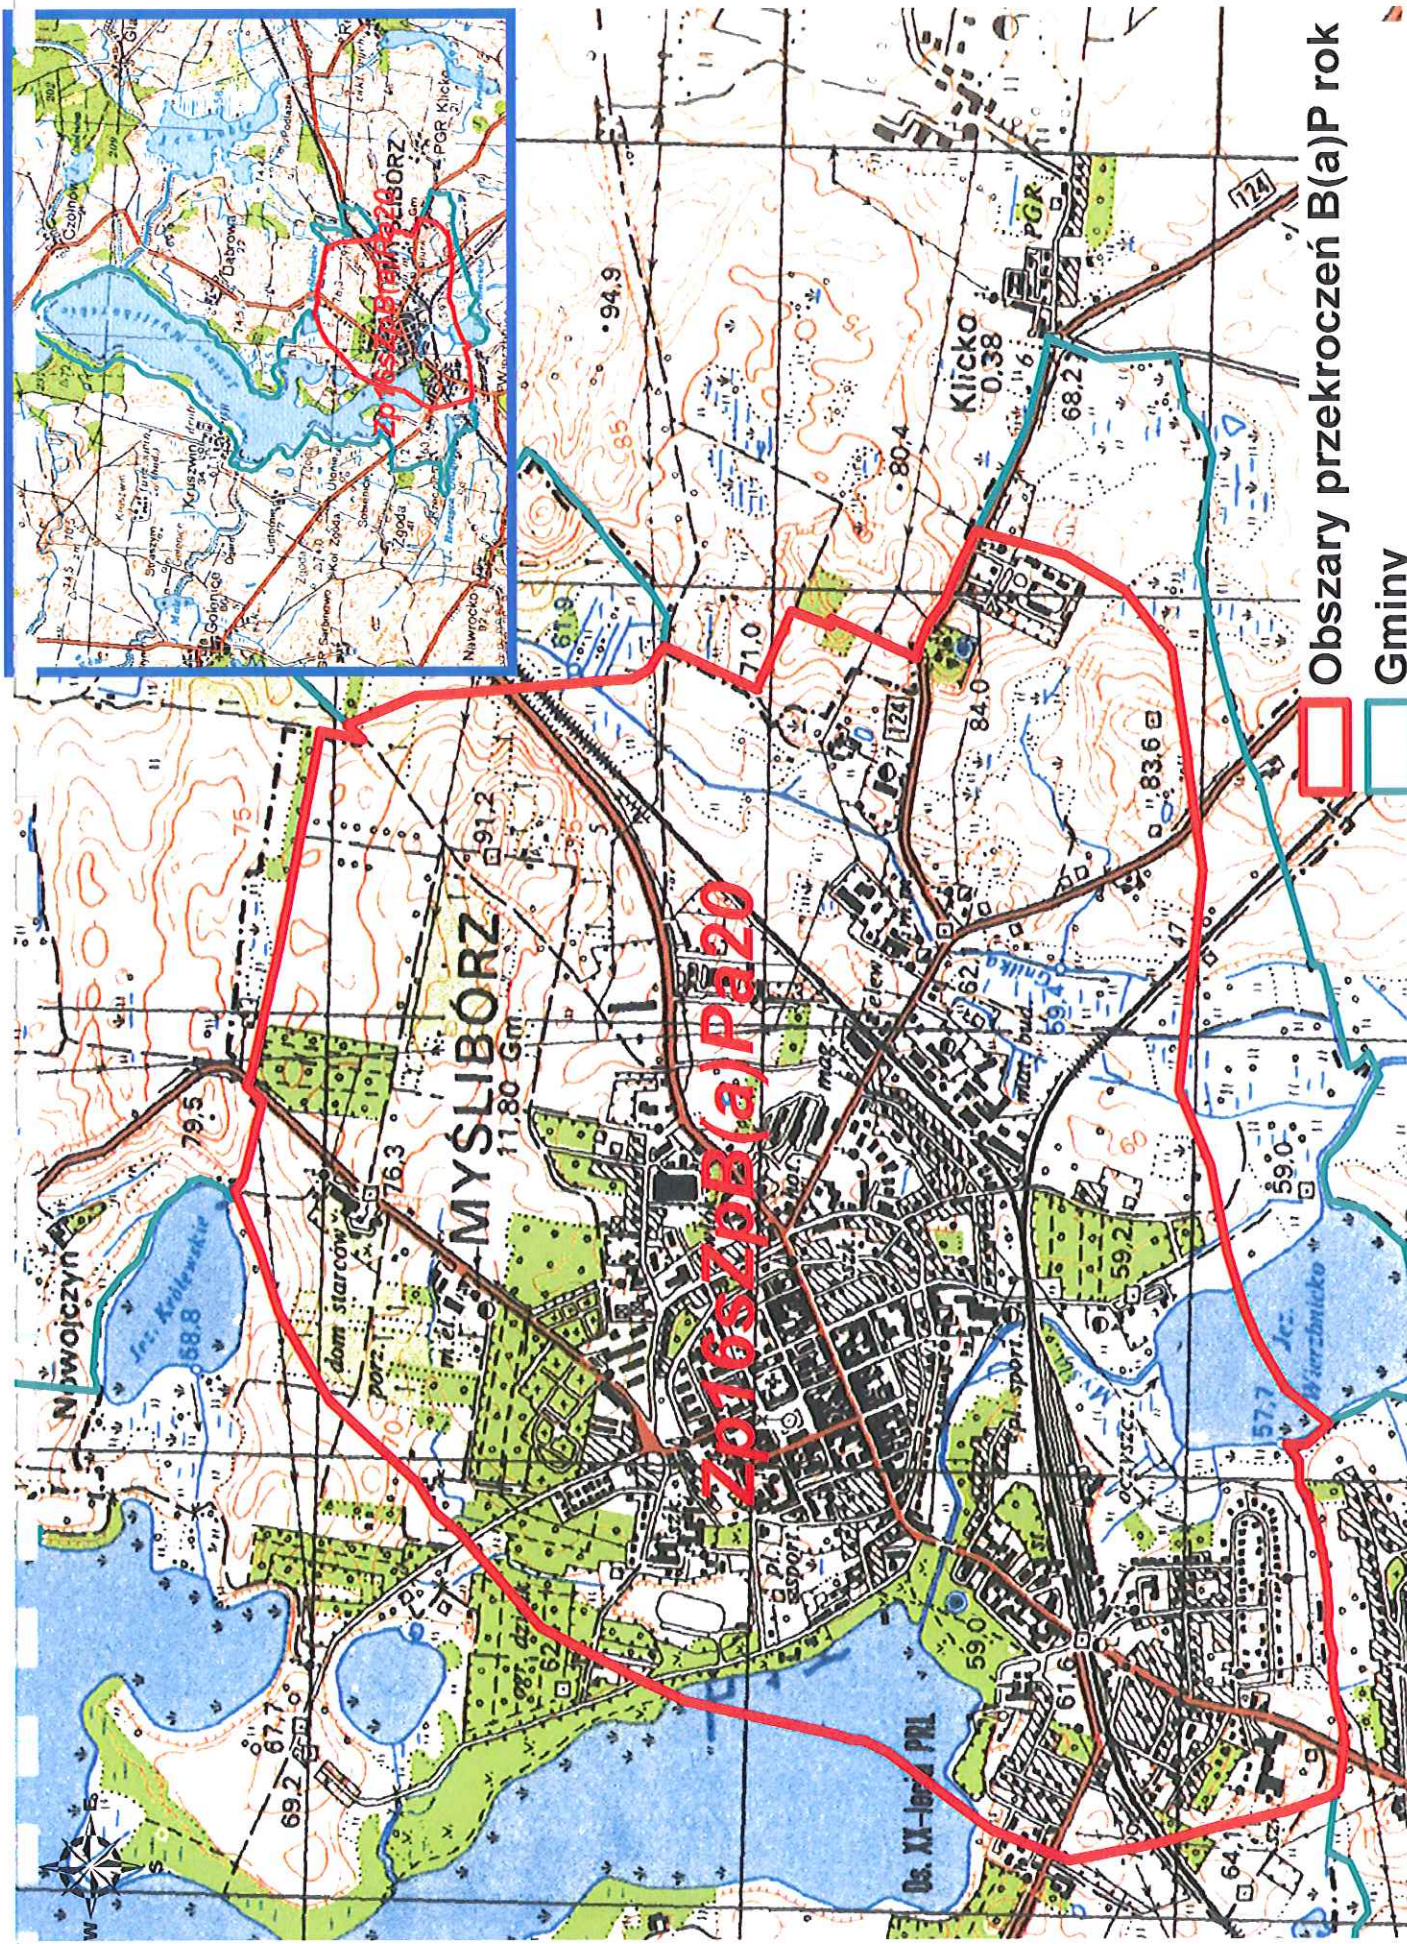

2016sZPB(a)Pa20

MYSLIBÓRZ
11.80 Gm

Obszary przekroczeń B(a)P rok
Gminy

M Y Ś L I B Ó R Z