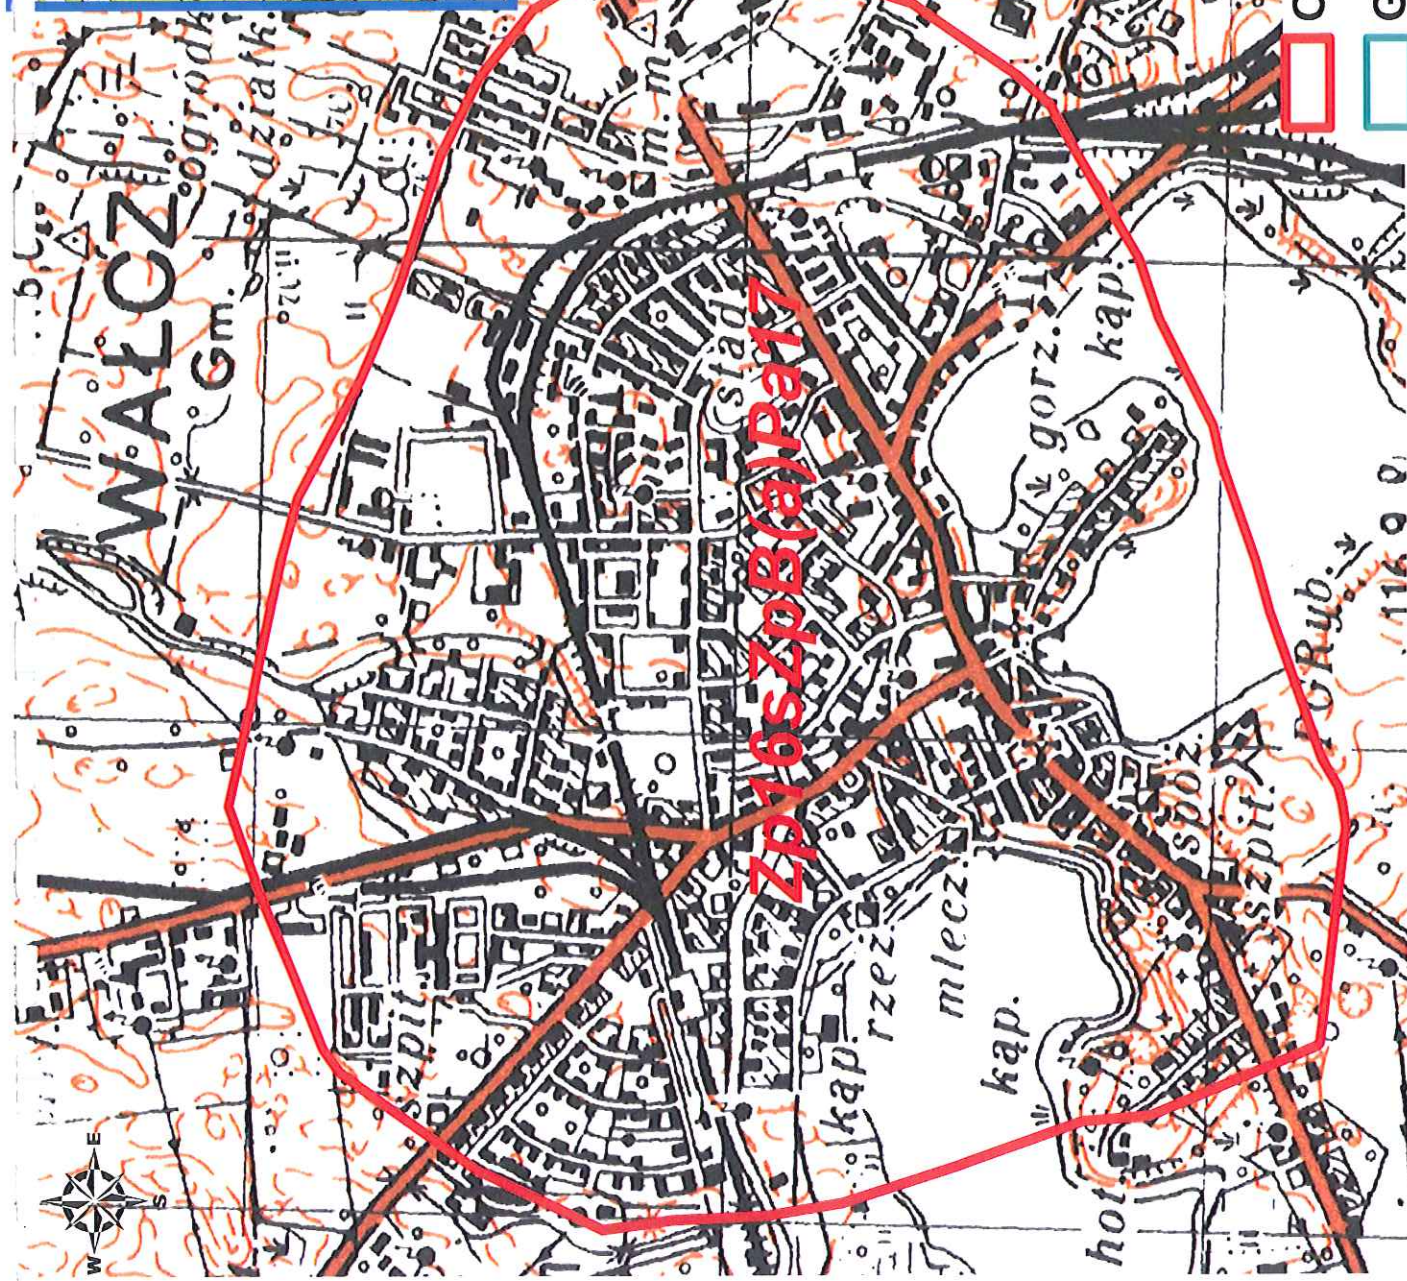

Obszary przekroczeń B(a)P rok
Gminy

0 0,125 0,25 0,5 km
POLICE

Obszary przekroczeń B(a)P rok

Gminy

P O L I C E
G M . W I E J S K A

G M • D O B R Z A

Obszary przekroczeń B(a)P rok
Gminy

Zp16sZpB(a)Pa14

Zp16sZpB(a)Pa15

Obszary przekroczeń B(a)P rok

Gminy

1,4 km

0.7

0.35

0

G M . K O Ł B A S K O W O

Obszary przekroczeń B(a)P rok
 Gminy

0 0,5 1 2 km STARGARD

Obszary przekroczeń B(a)P rok

Gminy

0 0,25 0,5 1 km
W A Ł C Z

Zp16sZpB(a)Pa19

Obszary przekroczeń B(a)P rok
Gminy

0 0,125 0,25 0,5 km