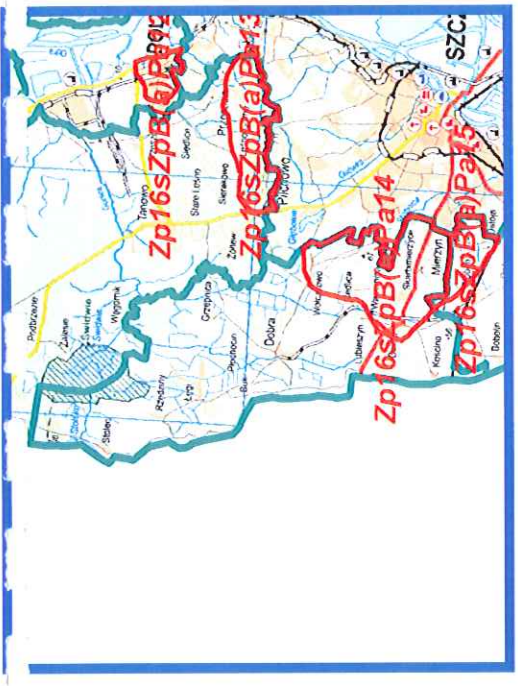

Obszary przekroczeń B(a)P rok
Gminy

0 0,125 0,25 0,5 km
POLICE

Obszary przekroczeń B(a)P rok

Gminy

P O L I C E
G M . W I E J S K A

G M • D O B R Z A

Obszary przekroczeń B(a)P rok
Gminy

Zp16sZpB(a)Pa14

Zp16sZpB(a)Pa15

Obszary przekroczeń B(a)P rok

Gminy

1,4 km

0.7

0.35

0

G M . K O Ł B A S K O W O

Obszary przekroczeń B(a)P rok
 Gminy

0 0,5 1 2 km STARGARD

Obszary przekroczeń B(a)P rok

Gminy

0 0,25 0,5 1 km
W A Ł C Z

Zp16sZpB(a)Pa19

Obszary przekroczeń B(a)P rok
Gminy

0 0,125 0,25 0,5 km

Gminy

M Y Ś L I B Ó R Z