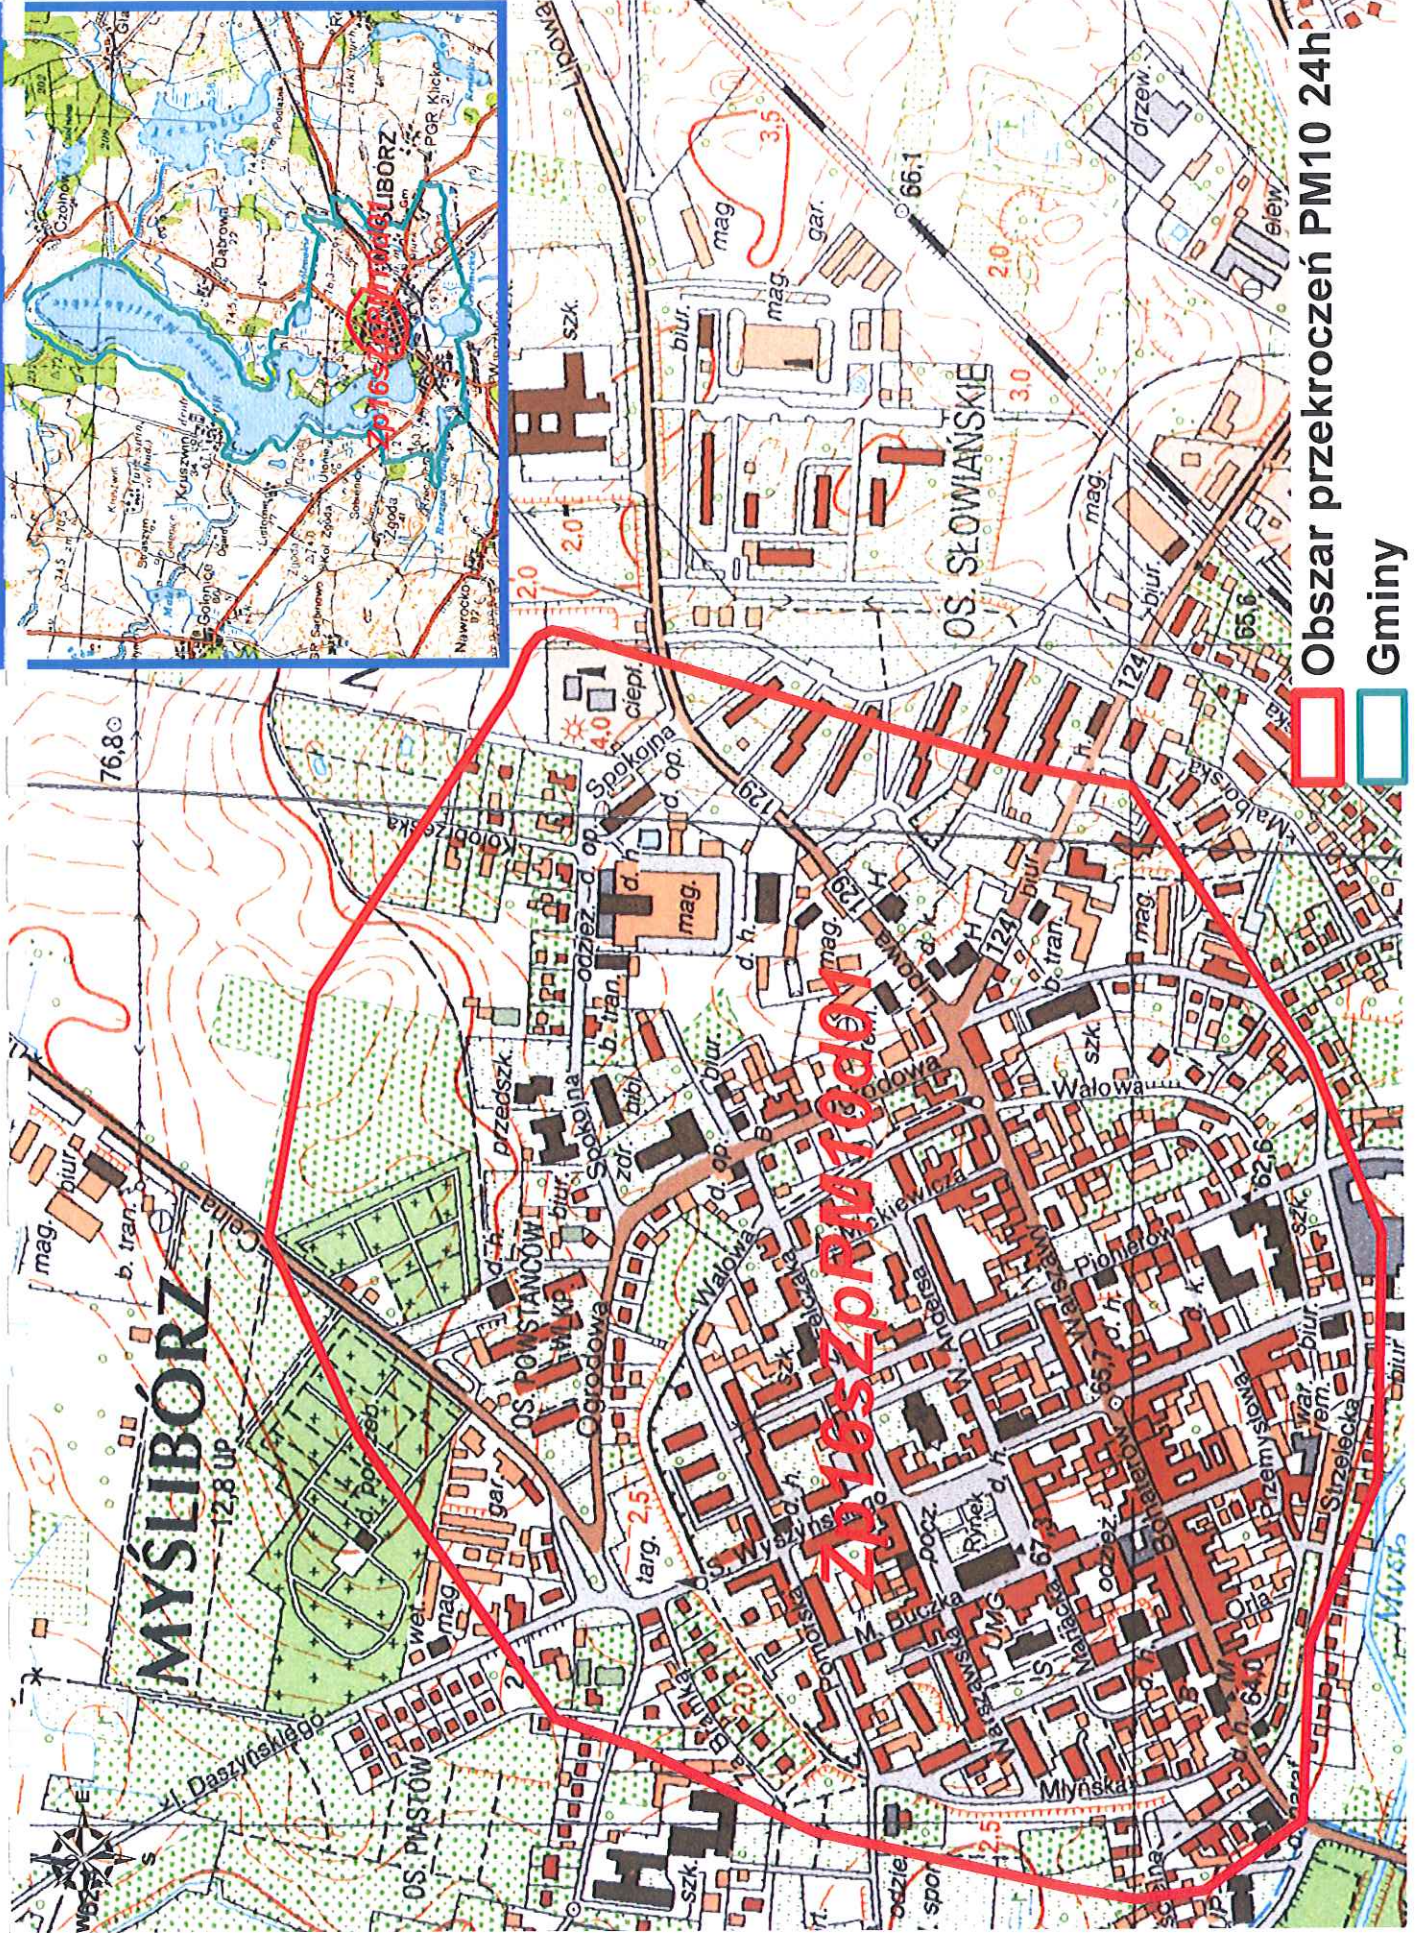

Obszary przekroczeń B(a)P rok
Gminy

0 0,125 0,25 0,5 km
POLICE

Obszary przekroczeń B(a)P rok

Gminy

P O L I C E
G M . W I E J S K A

G M • D O B R Z A

Obszary przekroczeń B(a)P rok
Gminy

Zp16sZpB(a)Pa14

Zp16sZpB(a)Pa15

Obszary przekroczeń B(a)P rok

Gminy

1,4 km

0.7

0.35

0

G M . K O Ł B A S K O W O

Obszary przekroczeń B(a)P rok
 Gminy

0 0,5 1 2 km STARGARD

Obszary przekroczeń B(a)P rok

Gminy

0 0,25 0,5 1 km
W A Ł C Z

Zp16sZpB(a)Pa19

Obszary przekroczeń B(a)P rok
Gminy

0 0,125 0,25 0,5 km

B A R L I N E K

2016sZPB(a)Pa20

MYSLIBÓRZ
11.80 Gm

Obszary przekroczeń B(a)P rok
Gminy

M Y Ś L I B Ó R Z

D E B N O

- Obszary przekroczeń B(a)P rok 2016
- Gminy

Obszar przekroczeń PM10 24h