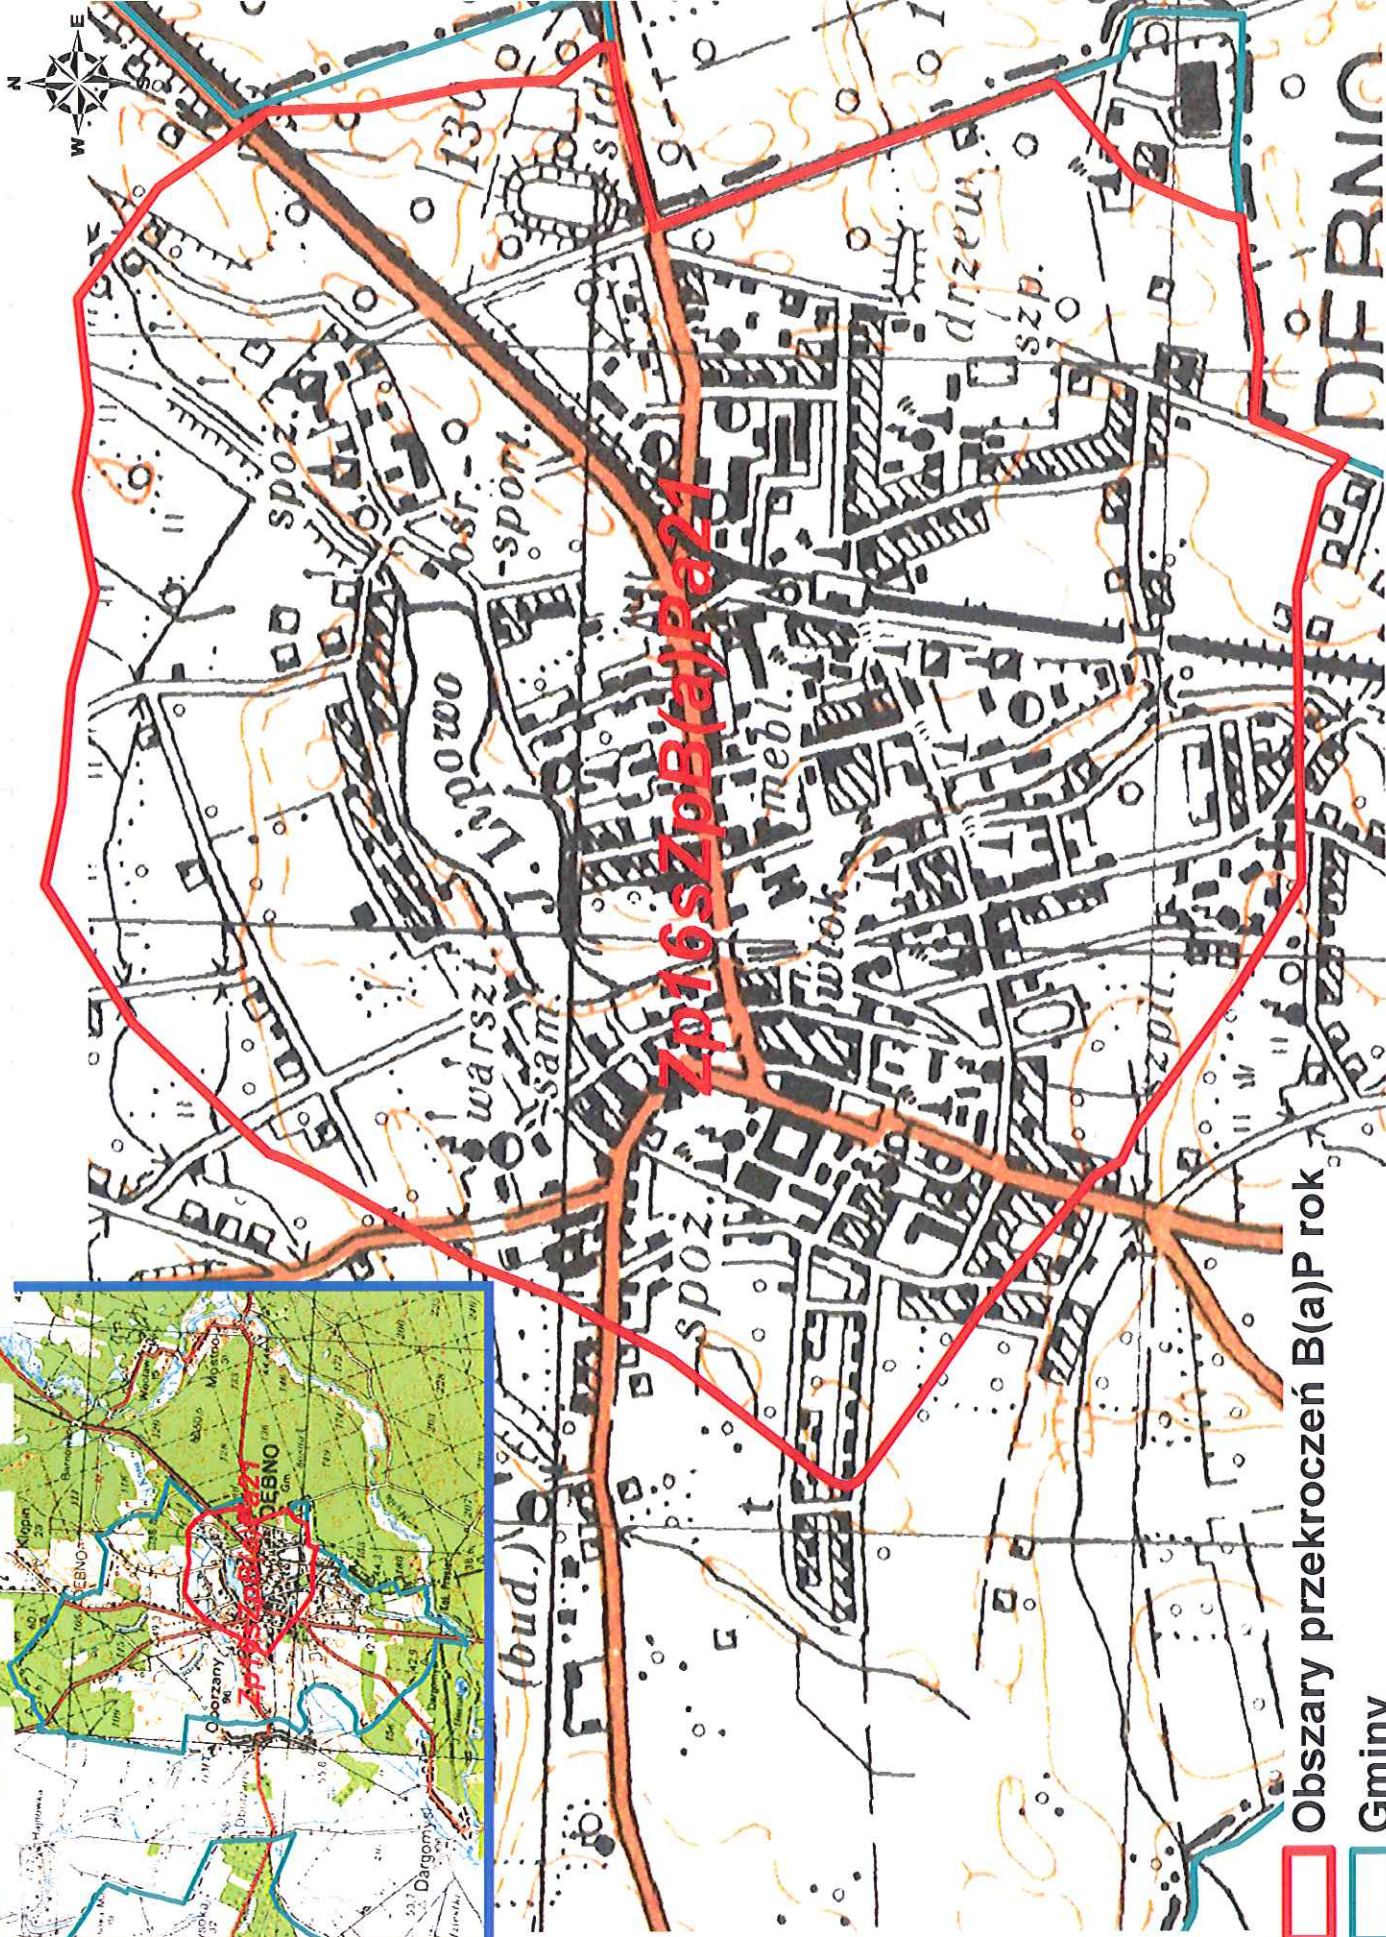

Obszary przekroczeń B(a)P rok
Gminy

0 0,125 0,25 0,5 km
POLICE

Obszary przekroczeń B(a)P rok

Gminy

P O L I C E
G M . W I E J S K A

G M • D O B R Z A

Obszary przekroczeń B(a)P rok
Gminy

Zp16sZpB(a)Pa14

Zp16sZpB(a)Pa15

Obszary przekroczeń B(a)P rok

Gminy

1,4 km

0.7

0.35

0

G M . K O Ł B A S K O W O

Obszary przekroczeń B(a)P rok
 Gminy

0 0,5 1 2 km STARGARD

Obszary przekroczeń B(a)P rok

Gminy

0 0,25 0,5 1 km
W A Ł C Z

Zp16sZpB(a)Pa19

Obszary przekroczeń B(a)P rok
Gminy

0 0,125 0,25 0,5 km

B A R L I N E K

2016sZPB(a)Pa20

MYSLIBÓRZ
11.80 Gm

Obszary przekroczeń B(a)P rok
Gminy

M Y Ś L I B Ó R Z

D E B N O

- Obszary przekroczeń B(a)P rok 2016
- Gminy

Obszar przekroczeń PM10 24h