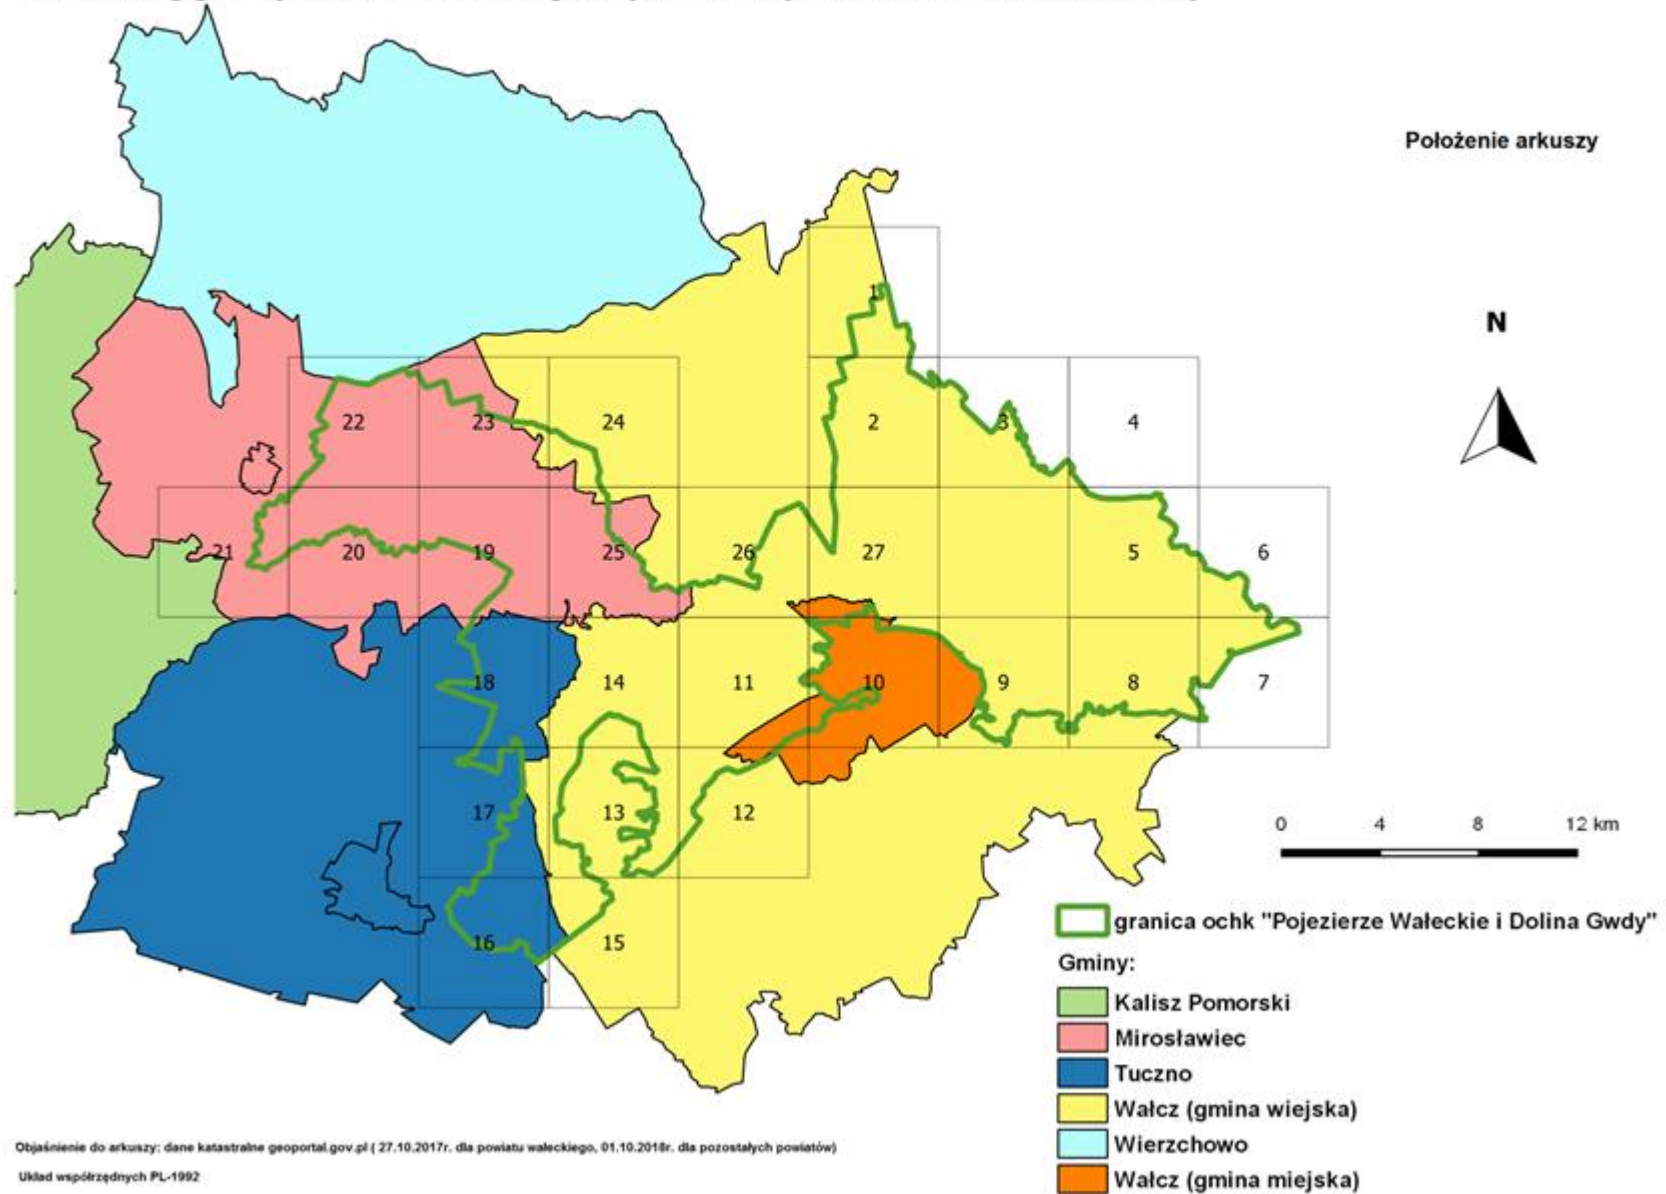

10. Przebieg granicy obszaru chronionego krajobrazu "Pojezierze Waleckie i Dolina Gwdy"

ARKUSZ NR 1

Legenda

 ochk "Pojezierze Wałeckie i Dolina Gwdy"

ARKUSZ NR 2

Legenda

ochk "Pojezierze Wałęckie i Dolina Gwdy"

ARKUSZ NR 3

Legenda

 ochk "Pojezierze Wałeckie i Dolina Gwdy"

ARKUSZ NR 5

Legenda

 ochk "Pojezierze Wałeckie i Dolina Gwdy"

ARKUSZ NR 7

Legenda

ARKUSZ NR 22

Legenda

 ochk "Pojezierze Wałeckie i Dolina Gwdy"

ARKUSZ NR 24

Legenda

 ochk "Pojezierze Wałeckie i Dolina Gwdy"

ARKUSZ NR 25

Legenda

 ochk "Pojezierze Wałeckie i Dolina Gwdy"

ARKUSZ NR 26

Legenda

 ochk "Pojezierze Wałeckie i Dolina Gwdy"

ARKUSZ NR 27

Legenda

 ochk "Pojezierze Wałeckie i Dolina Gwdy"