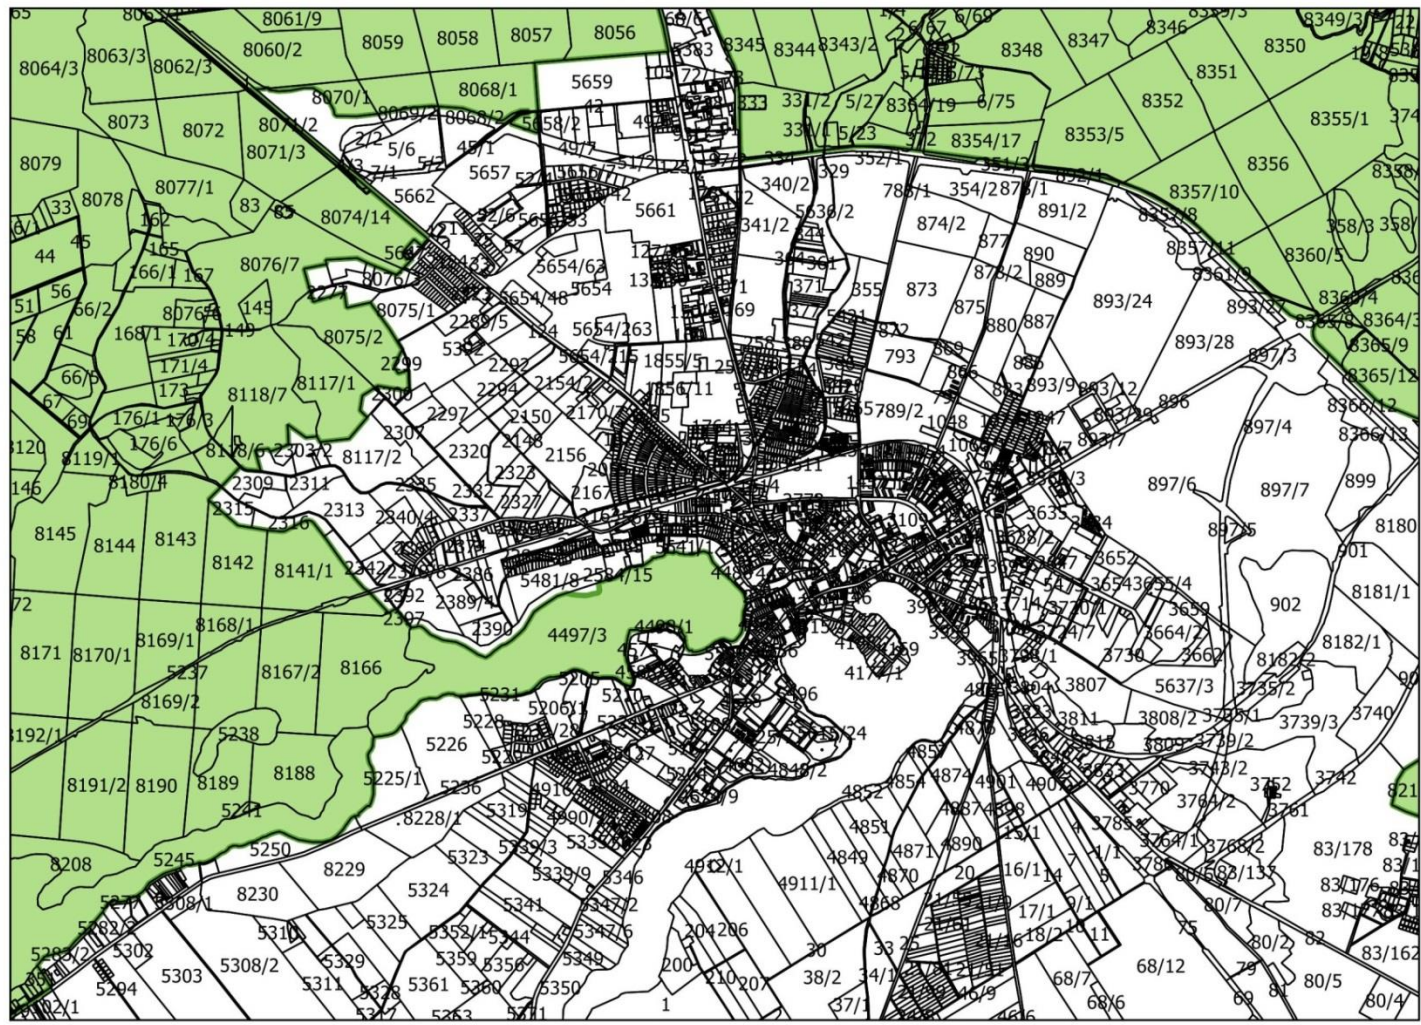

10. Przebieg granicy obszaru chronionego krajobrazu "Pojezierze Waleckie i Dolina Gwdy"

ARKUSZ NR 1

Legenda

 ochk "Pojezierze Wałeckie i Dolina Gwdy"

ARKUSZ NR 2

Legenda

ochk "Pojezierze Wałęckie i Dolina Gwdy"

ARKUSZ NR 3

Legenda

 ochk "Pojezierze Wałeckie i Dolina Gwdy"

ARKUSZ NR 5

Legenda

 ochk "Pojezierze Wałeckie i Dolina Gwdy"

ARKUSZ NR 7

Legenda

 ochk "Pojezierze Wałeckie i Dolina Gwdy"

ARKUSZ NR 9

Legenda
 ochk "Pojezierze Wałeckie i Dolina Gwdy"

ARKUSZ NR 10

Legenda

 ochk "Pojezierze Wałęckie i Dolina Gwdy"

ARKUSZ NR 13

Legenda