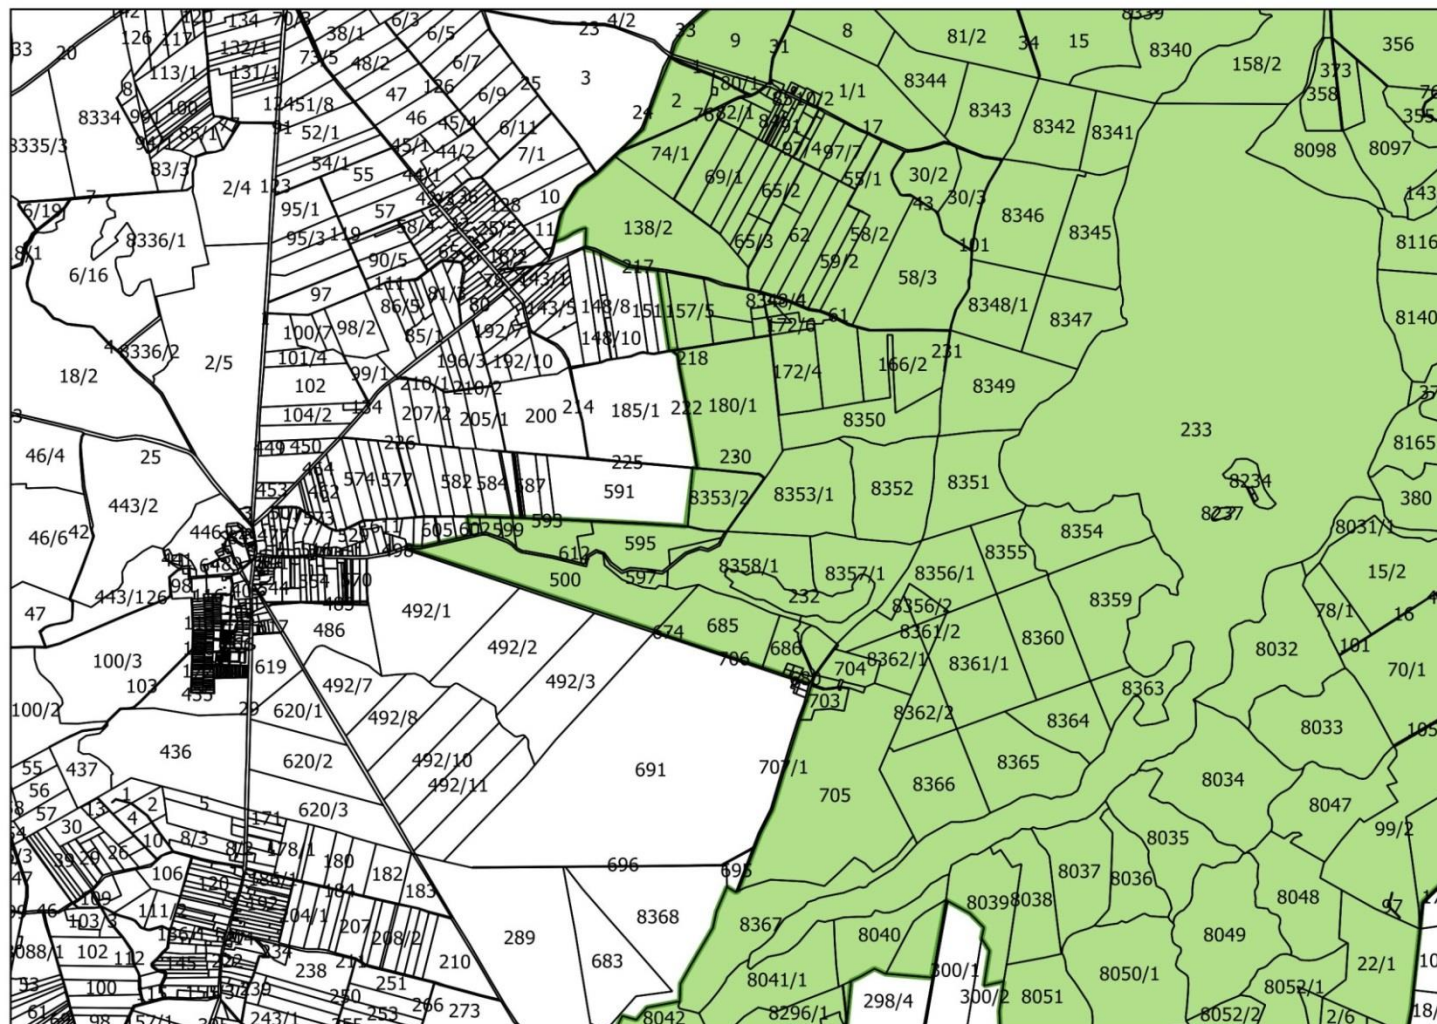

 ochk "Pojezierze Wałeckie i Dolina Gwdy"

ARKUSZ NR 16

Legenda

 ochk "Pojezierze Wałeckie i Dolina Gwdy"

ARKUSZ NR 17

Legenda

 ochk "Pojezierze Wałeckie i Dolina Gwdy"

ARKUSZ NR 18

Legenda

 ochk "Pojezierze Wałeckie i Dolina Gwdy"

ARKUSZ NR 20

Legenda

 ochk "Pojezierze Waleckie i Dolina Gwdy"

ARKUSZ NR 21

Legenda

 ochk "Pojezierze Wałeckie i Dolina Gwdy"