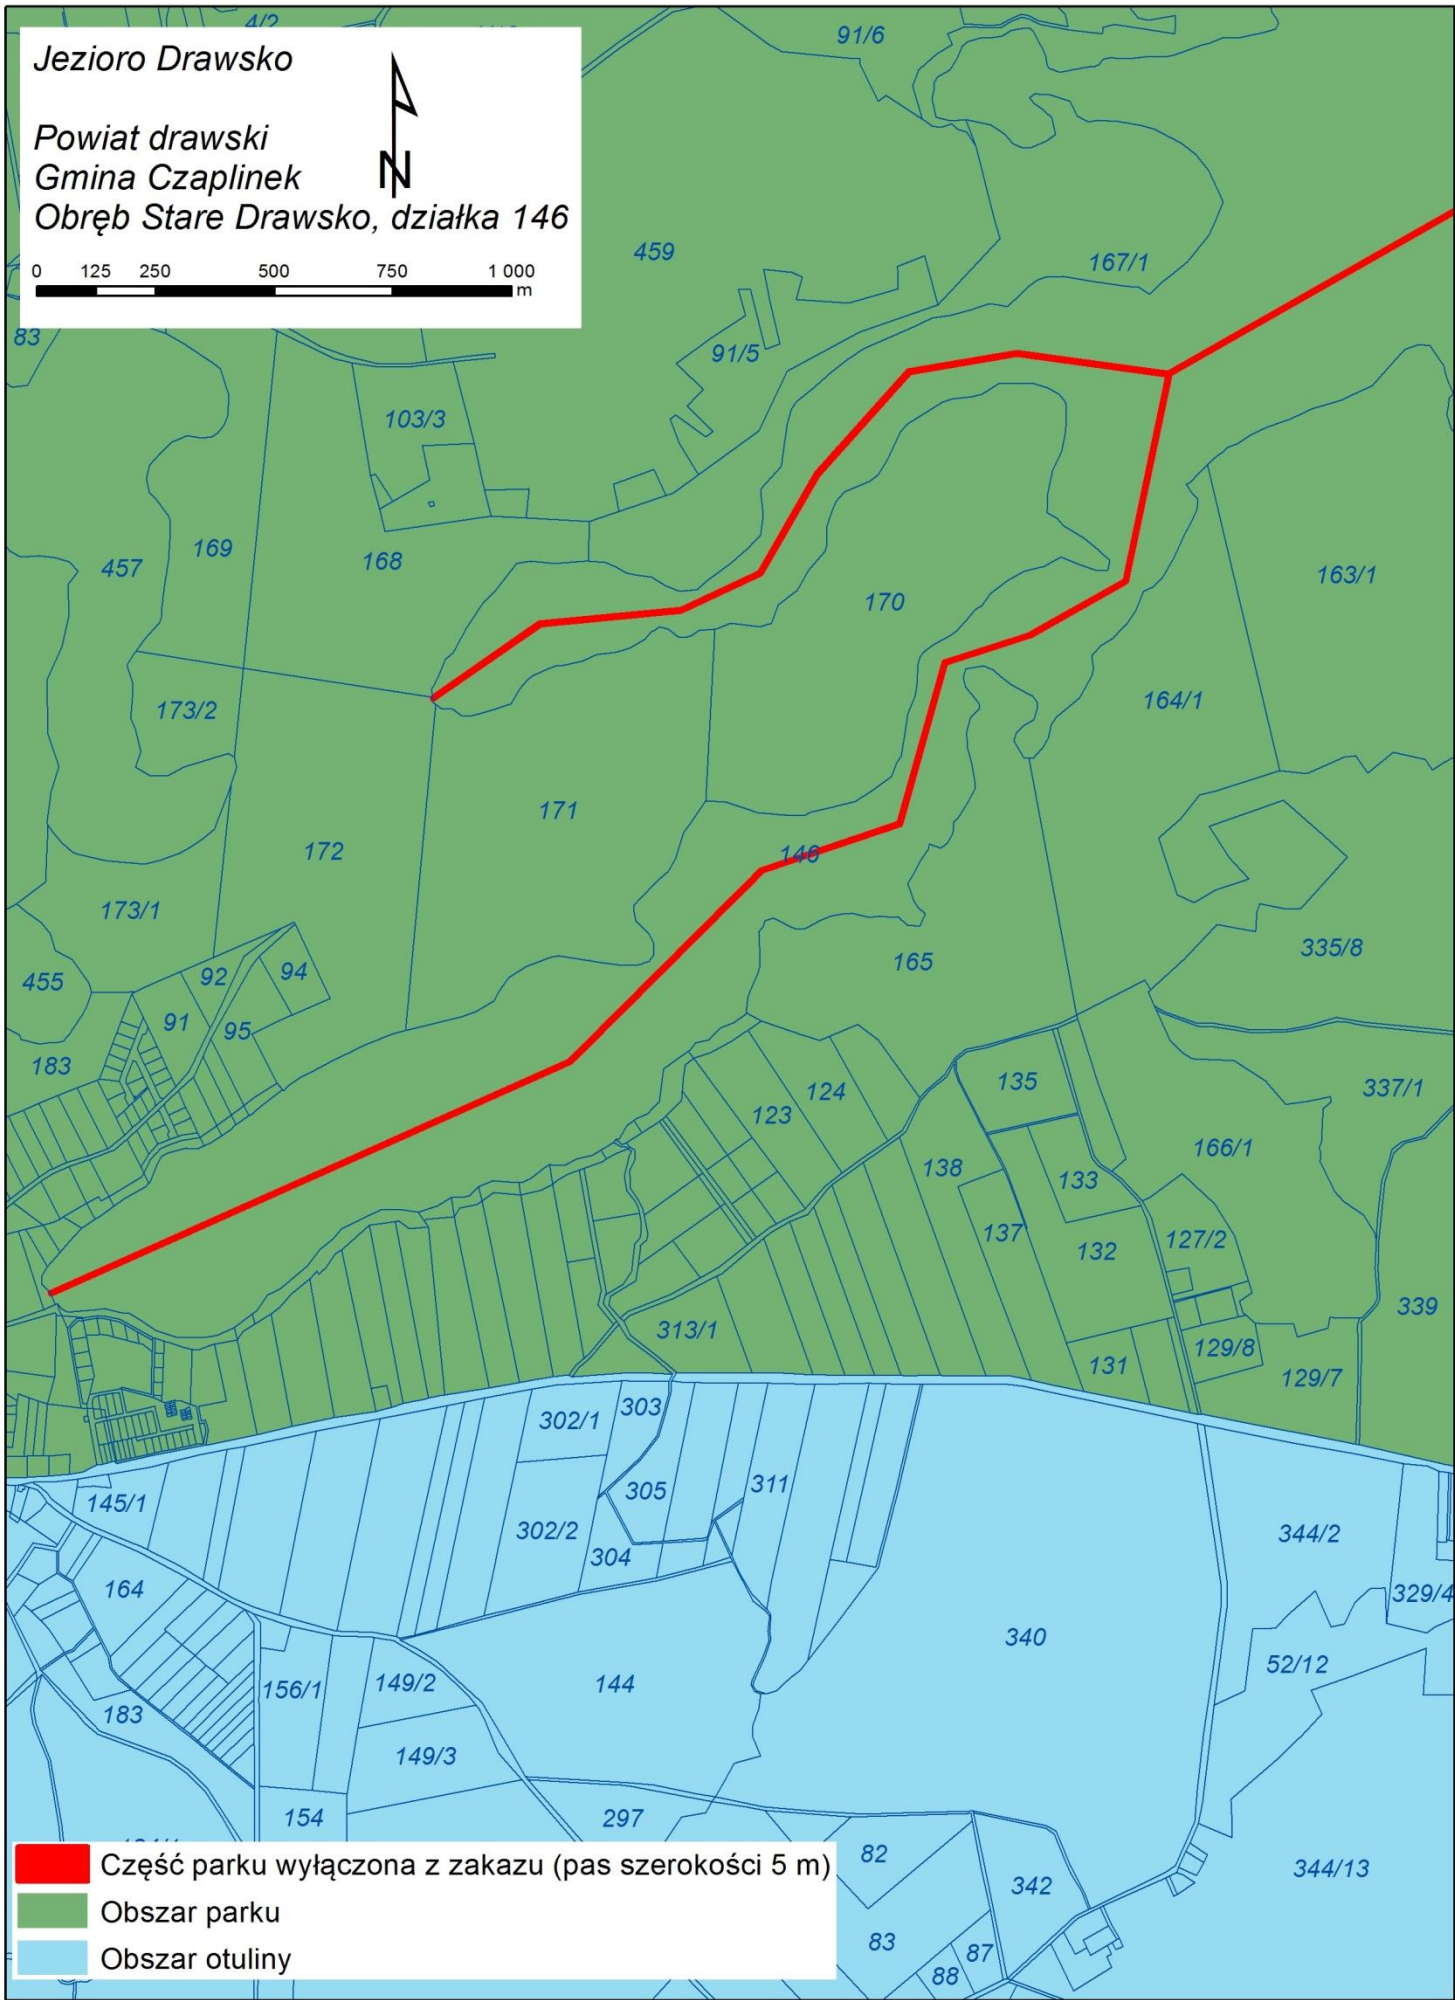

**Określenie części Drawskiego Parku Krajobrazowego: obszaru jeziora Drawsko, na którym obowiązuje wskazane w § 4 ust. 6 uchwały odstępstwo od zakazu używania łodzi motorowych i innego sprzętu motorowego**

# Jezioro Drawsko

Powiat drawski  
Gmina Czaplinek  
Obręb Stare Drawsko, działka 146

0 125 250 500 750 1 000  
m

*Jezioro Drawsko*

*Powiat drawski  
Gmina Czaplinek*

*Obręb Stare Drawsko, działka 146*

 Część parku wyłączona z zakazu (pas szerokości 5 m)