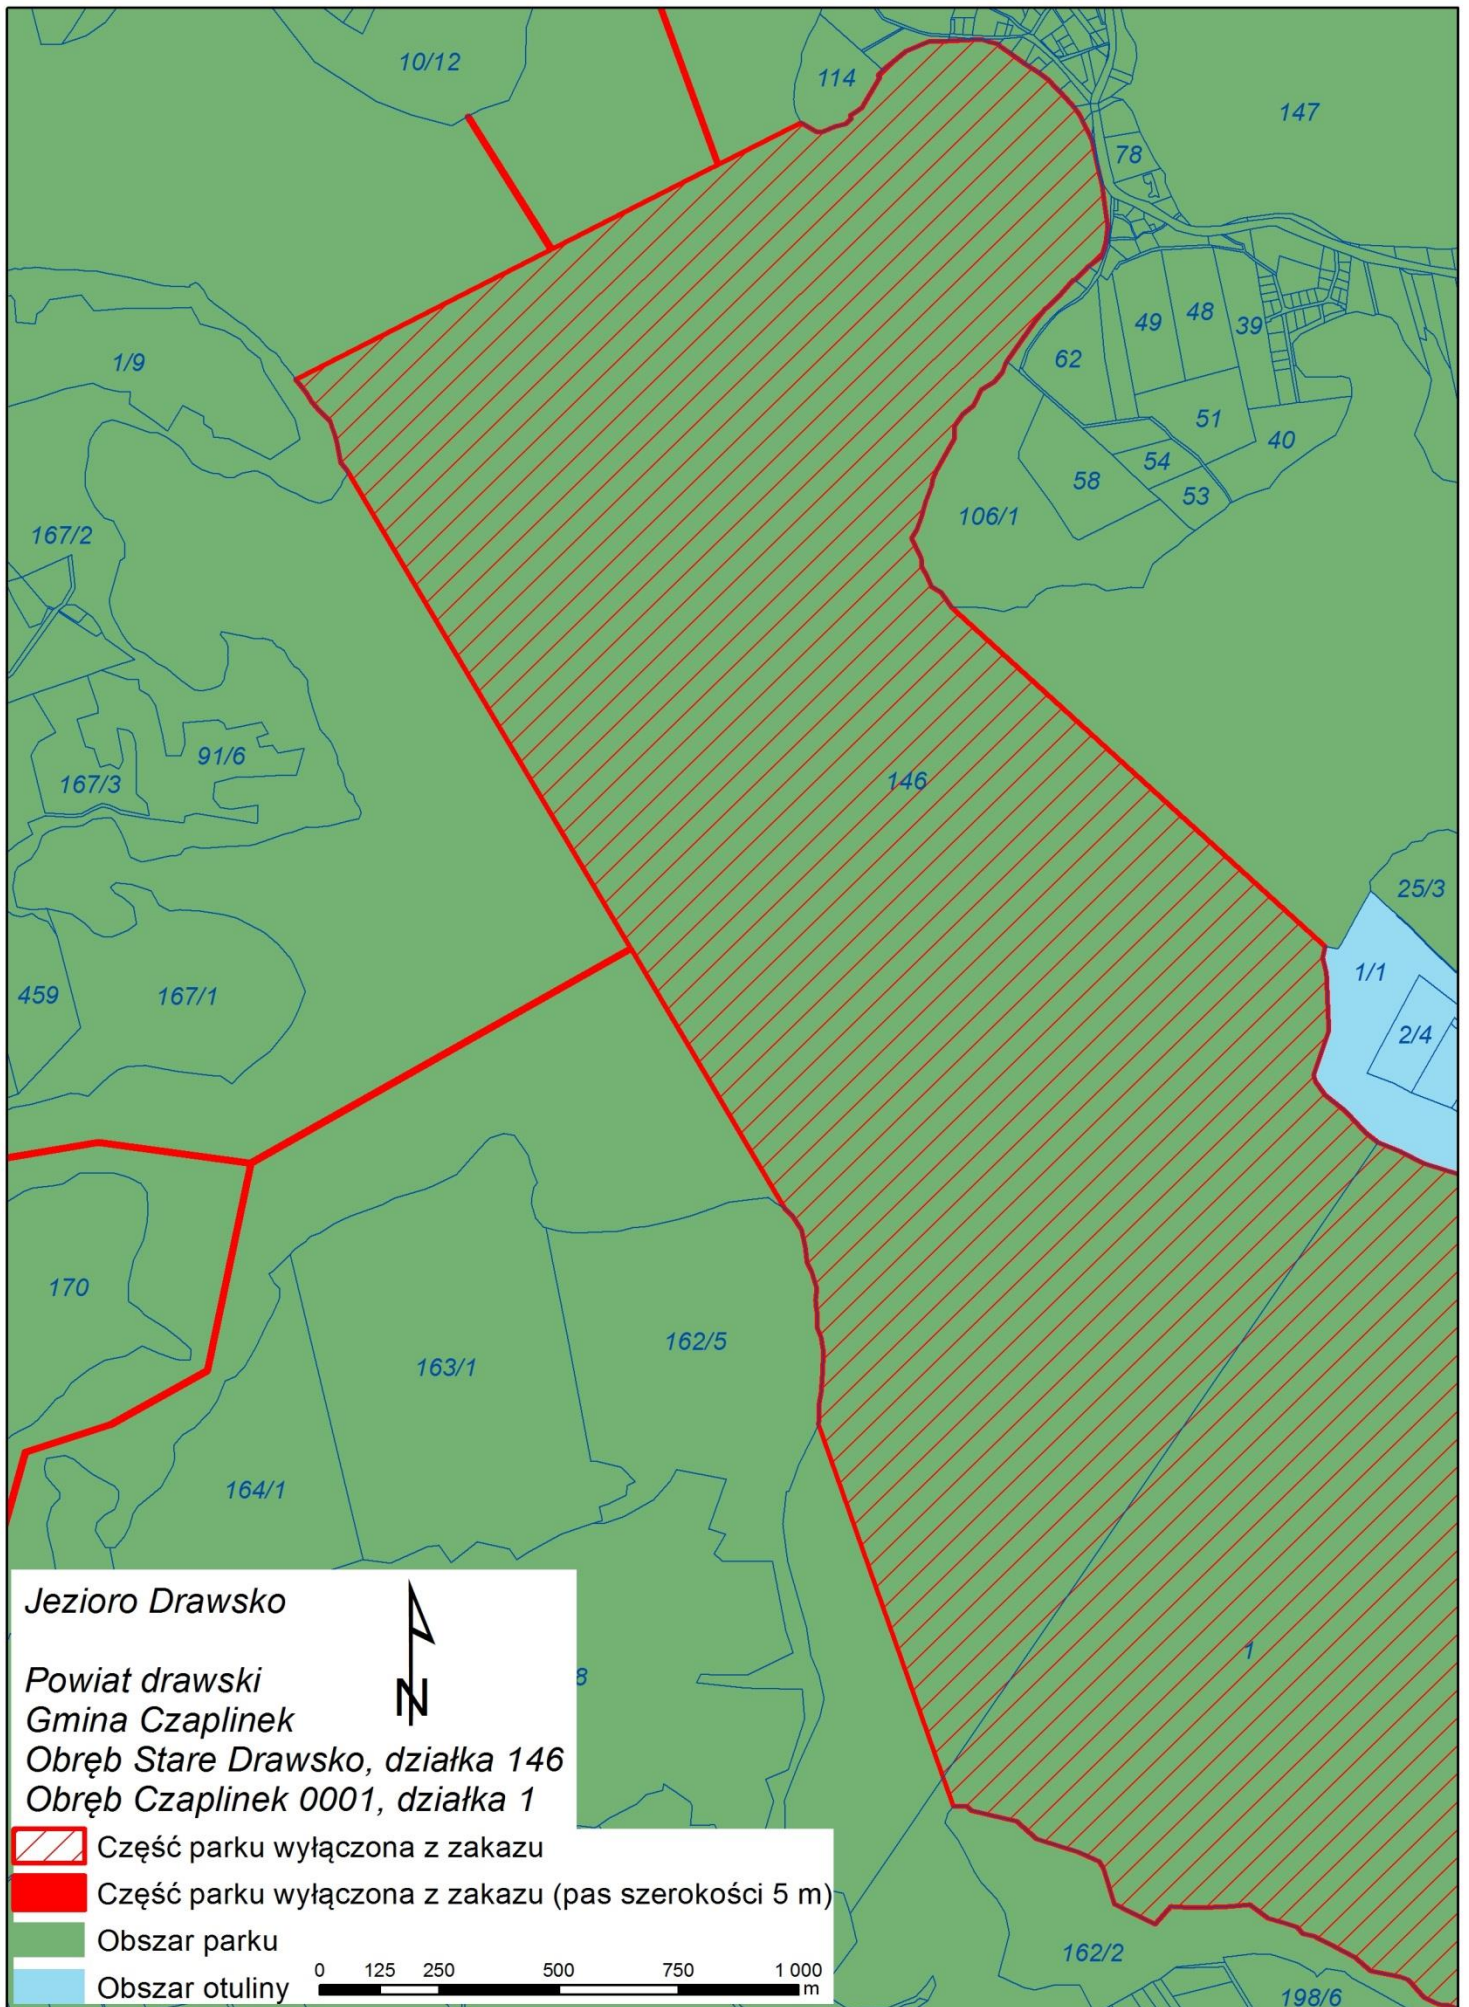

**Określenie części Drawskiego Parku Krajobrazowego: obszaru jeziora Drawsko, na którym obowiązuje wskazane w § 4 ust. 6 uchwały odstępstwo od zakazu używania łodzi motorowych i innego sprzętu motorowego**

# Jezioro Drawsko

Powiat drawski  
Gmina Czaplinek  
Obręb Stare Drawsko, działka 146

0 125 250 500 750 1 000  
m

*Jezioro Drawsko*

*Powiat drawski  
Gmina Czaplinek*

*Obręb Stare Drawsko, działka 146*

 Część parku wyłączona z zakazu (pas szerokości 5 m)