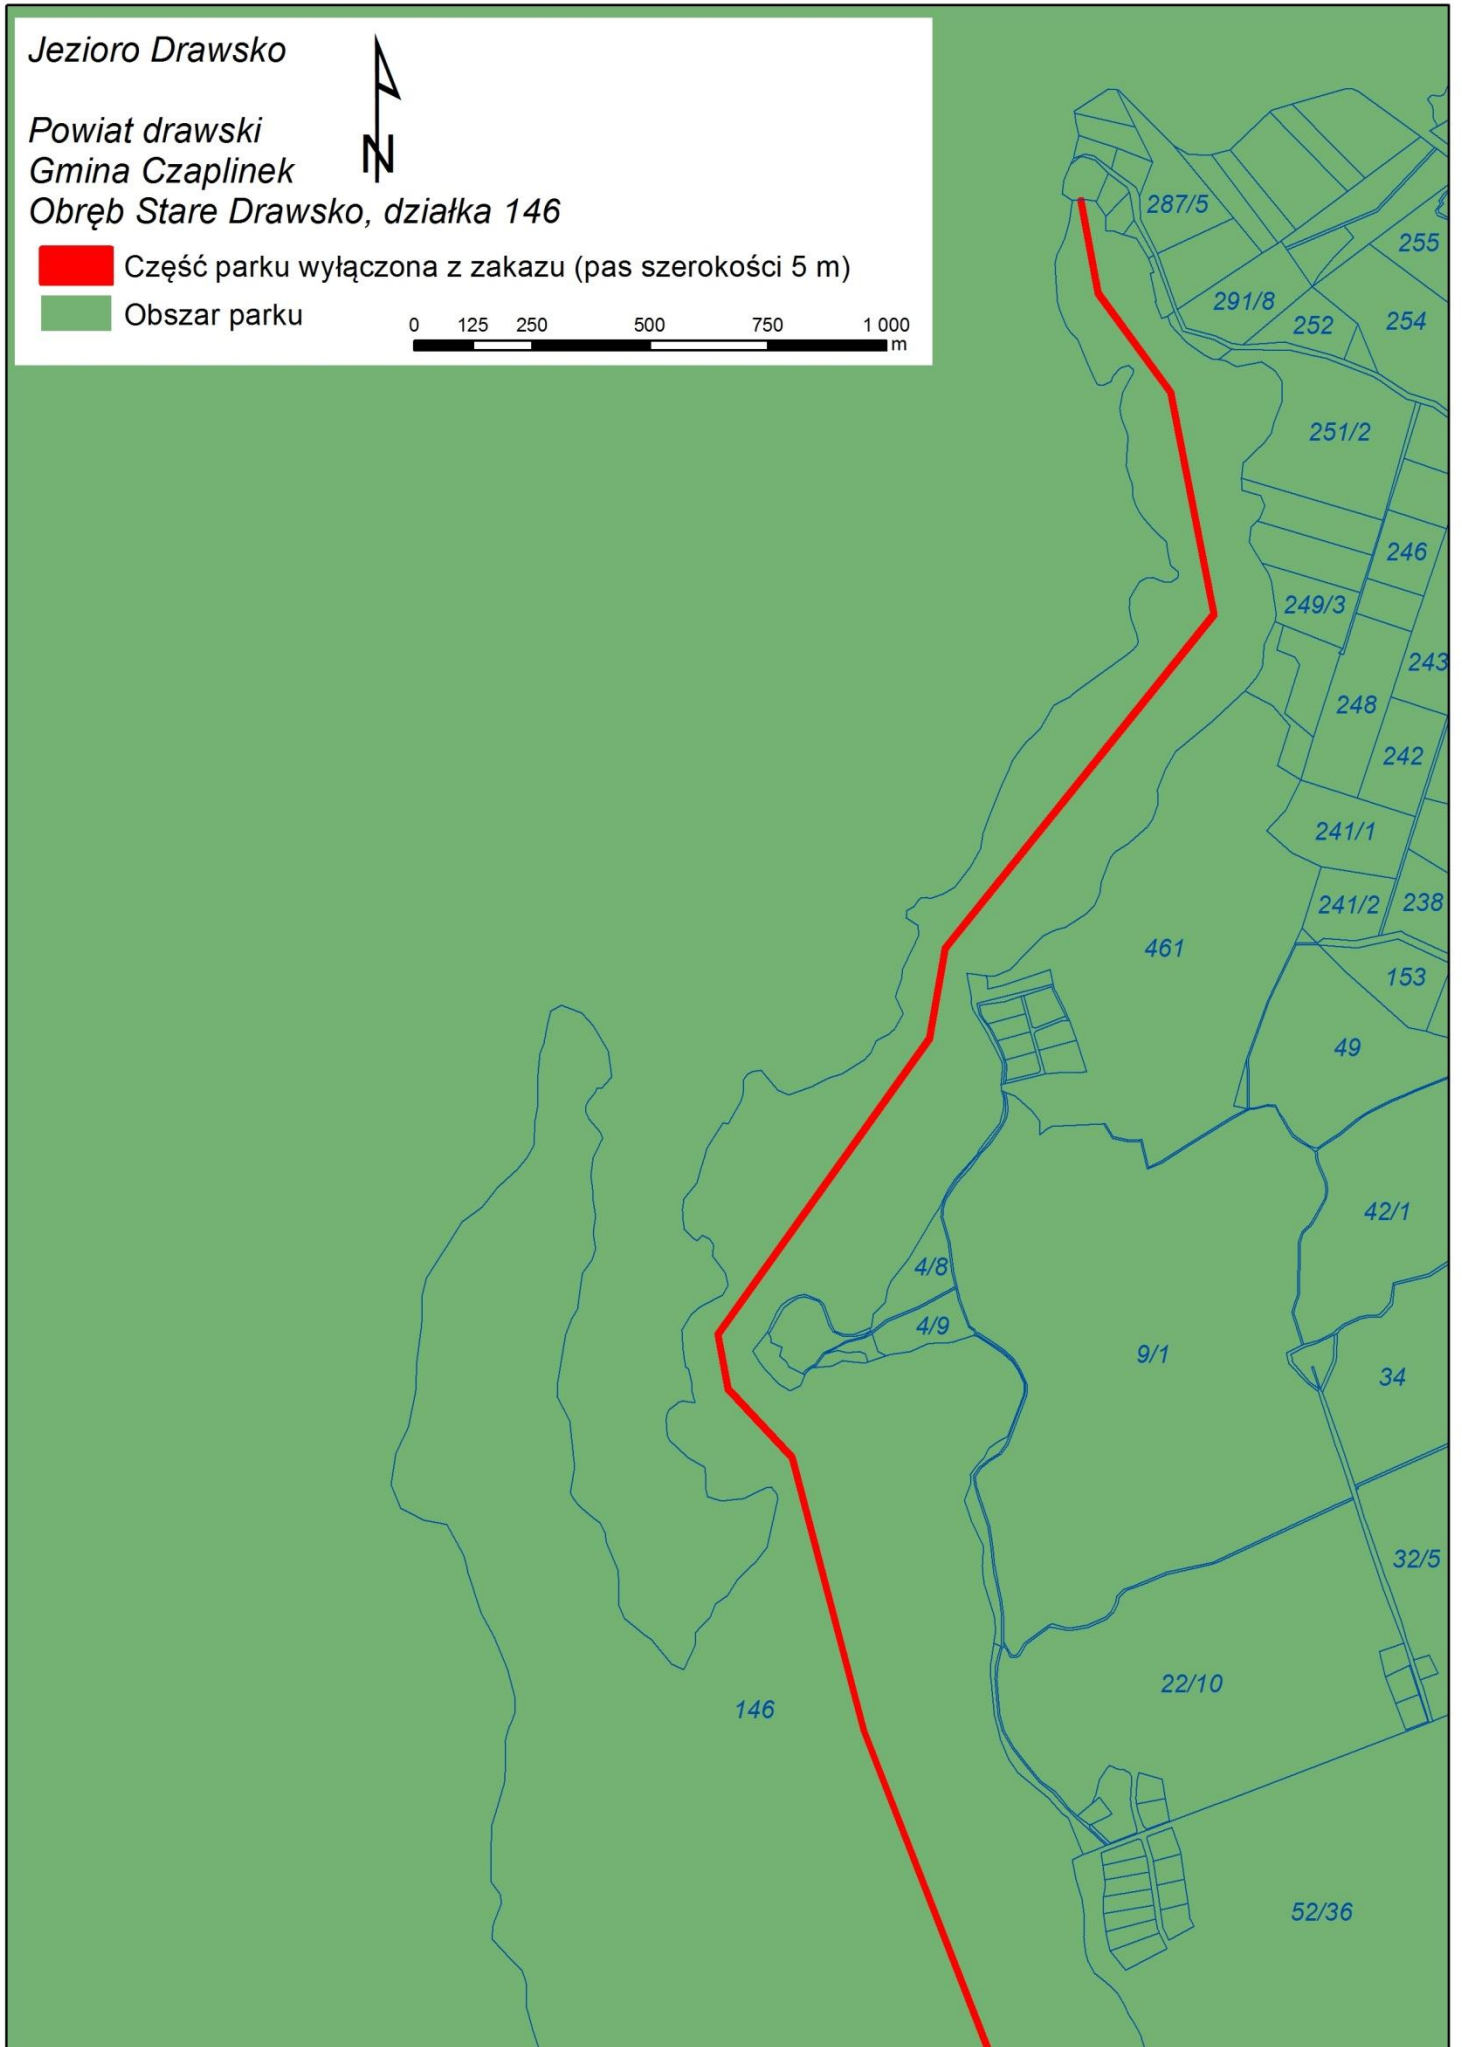

Jezioro Drawsko

*Powiat drawski
Gmina Czaplinek*

Obręb Stare Drawsko, działka 146

Część parku wyłączona z zakazu (pas szerokości 5 m)

Obszar parku

Wykaz współrzędnych punktów załamania obszaru jeziora Drawsko wyłączzonego z zakazu
(układ współrzędnych PL – 1992)

Nr	X	Y	Nr	X	Y
1	313853,49137	641069,7533	46	314257,28920	640512,5471
2	313884,79060	641050,1490	47	314231,43380	640495,7881
3	313896,89470	641049,2277	48	314214,84449	640461,8359
4	313926,24400	641061,5245	49	314191,41549	640442,9978
5	313947,69720	641066,9562	50	314174,77612	640418,3005
6	313959,21829	641078,4538	51	314175,25178	640392,0495
7	313956,15849	641084,2232	52	314138,53310	640325,1153
8	313980,46310	641101,3599	53	314129,45263	640304,1382
9	314018,55608	641167,0852	54	314126,50291	640289,7952
10	314015,35751	641171,1002	55	314113,71513	640254,3575
11	314025,47870	641182,2760	56	314106,83600	640225,1659
12	314073,63010	641223,0035	57	314096,29494	640196,3806
13	314120,40190	641243,4820	58	314084,19910	640177,3354
14	314161,47180	641245,1964	59	314104,62039	640134,7024
15	314230,41290	641248,0662	60	314106,23460	640114,8058
16	314244,72430	641242,7751	61	314115,21325	640100,5127
17	314266,77090	641238,1101	62	314126,97364	640073,7270
18	314269,85700	641232,6296	63	314146,96898	640061,0771
19	314292,01100	641218,3060	64	314168,64810	640028,8771
20	314320,53580	641196,3746	65	314949,40212	639300,3247
21	314329,23220	641190,9488	66	314944,45507	639276,4616
22	314336,70030	641186,2931	67	314952,56463	639244,4044
23	314350,16080	641176,7343	68	314957,35267	639120,0139
24	314372,29480	641160,8098	69	314925,45802	639024,9022
25	314381,29460	641150,8110	70	314928,96884	639011,3074
26	314393,05410	641137,8934	71	314950,26347	638981,8829
27	314424,08740	641103,7752	72	314992,26966	638948,2694
28	314436,41020	641085,3888	73	315033,38606	638902,2198
29	314442,96160	641071,2022	74	315060,31077	638880,4991
30	314461,67780	641032,2598	75	315106,47080	638861,1105
31	314474,73760	640971,4467	76	315154,73470	638836,3777
32	314483,25650	640932,7877	77	315253,15480	638803,8464
33	314489,26160	640891,8069	78	315257,81090	638800,6504
34	314494,53430	640847,2426	79	315339,25570	638736,9027
35	314490,93650	640814,2619	80	315347,58030	638730,3866
36	314482,68230	640782,3441	81	315430,89010	638603,8513
37	314453,98430	640760,0876	82	315503,86090	638500,5498
38	314426,92290	640731,5010	83	315544,25060	638399,2098
39	314423,10450	640731,0850	84	315580,70400	638343,2395
40	314390,95680	640693,9630	85	315615,06570	638316,3141
41	314361,50270	640666,6324	86	315638,45110	638282,5772
42	314342,57070	640642,4747	87	315661,38470	638231,9134
43	314283,89704	640556,9199	88	315700,93370	638183,8096
44	314280,81718	640549,1629	89	315713,33520	638158,4502
45	314275,13610	640534,5030	90	315713,85960	638156,7291