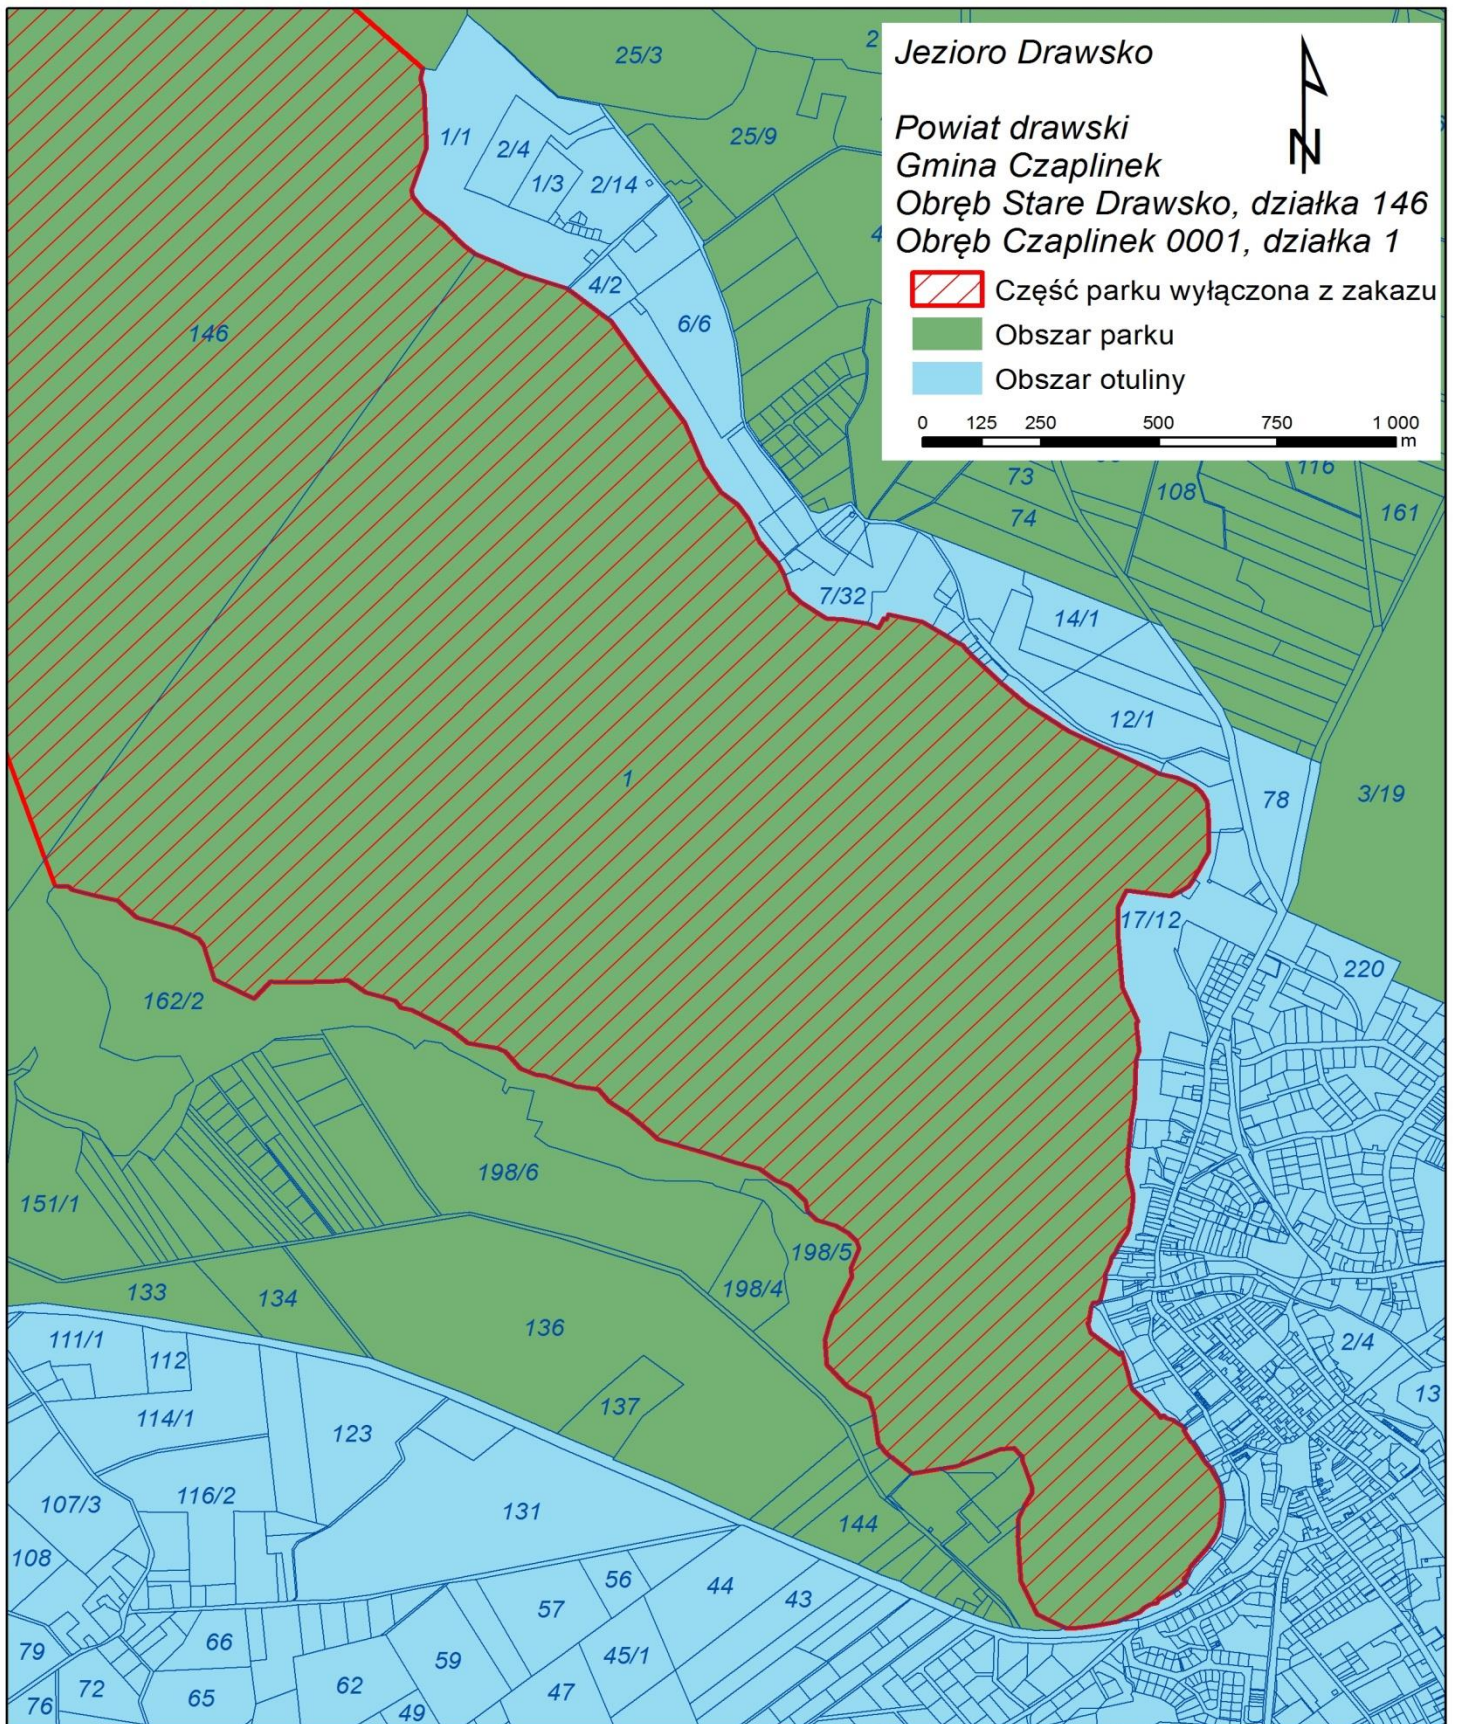

**Określenie części Drawskiego Parku Krajobrazowego: obszaru jeziora Drawsko, na którym obowiązuje wskazane w § 4 ust. 6 uchwały odstępstwo od zakazu używania łodzi motorowych i innego sprzętu motorowego**

# Jezioro Drawsko

Powiat drawski  
Gmina Czaplinek  
Obręb Stare Drawsko, działka 146

0 125 250 500 750 1 000  
m

*Jezioro Drawsko*

*Powiat drawski  
Gmina Czaplinek*

*Obręb Stare Drawsko, działka 146*

 Część parku wyłączona z zakazu (pas szerokości 5 m)